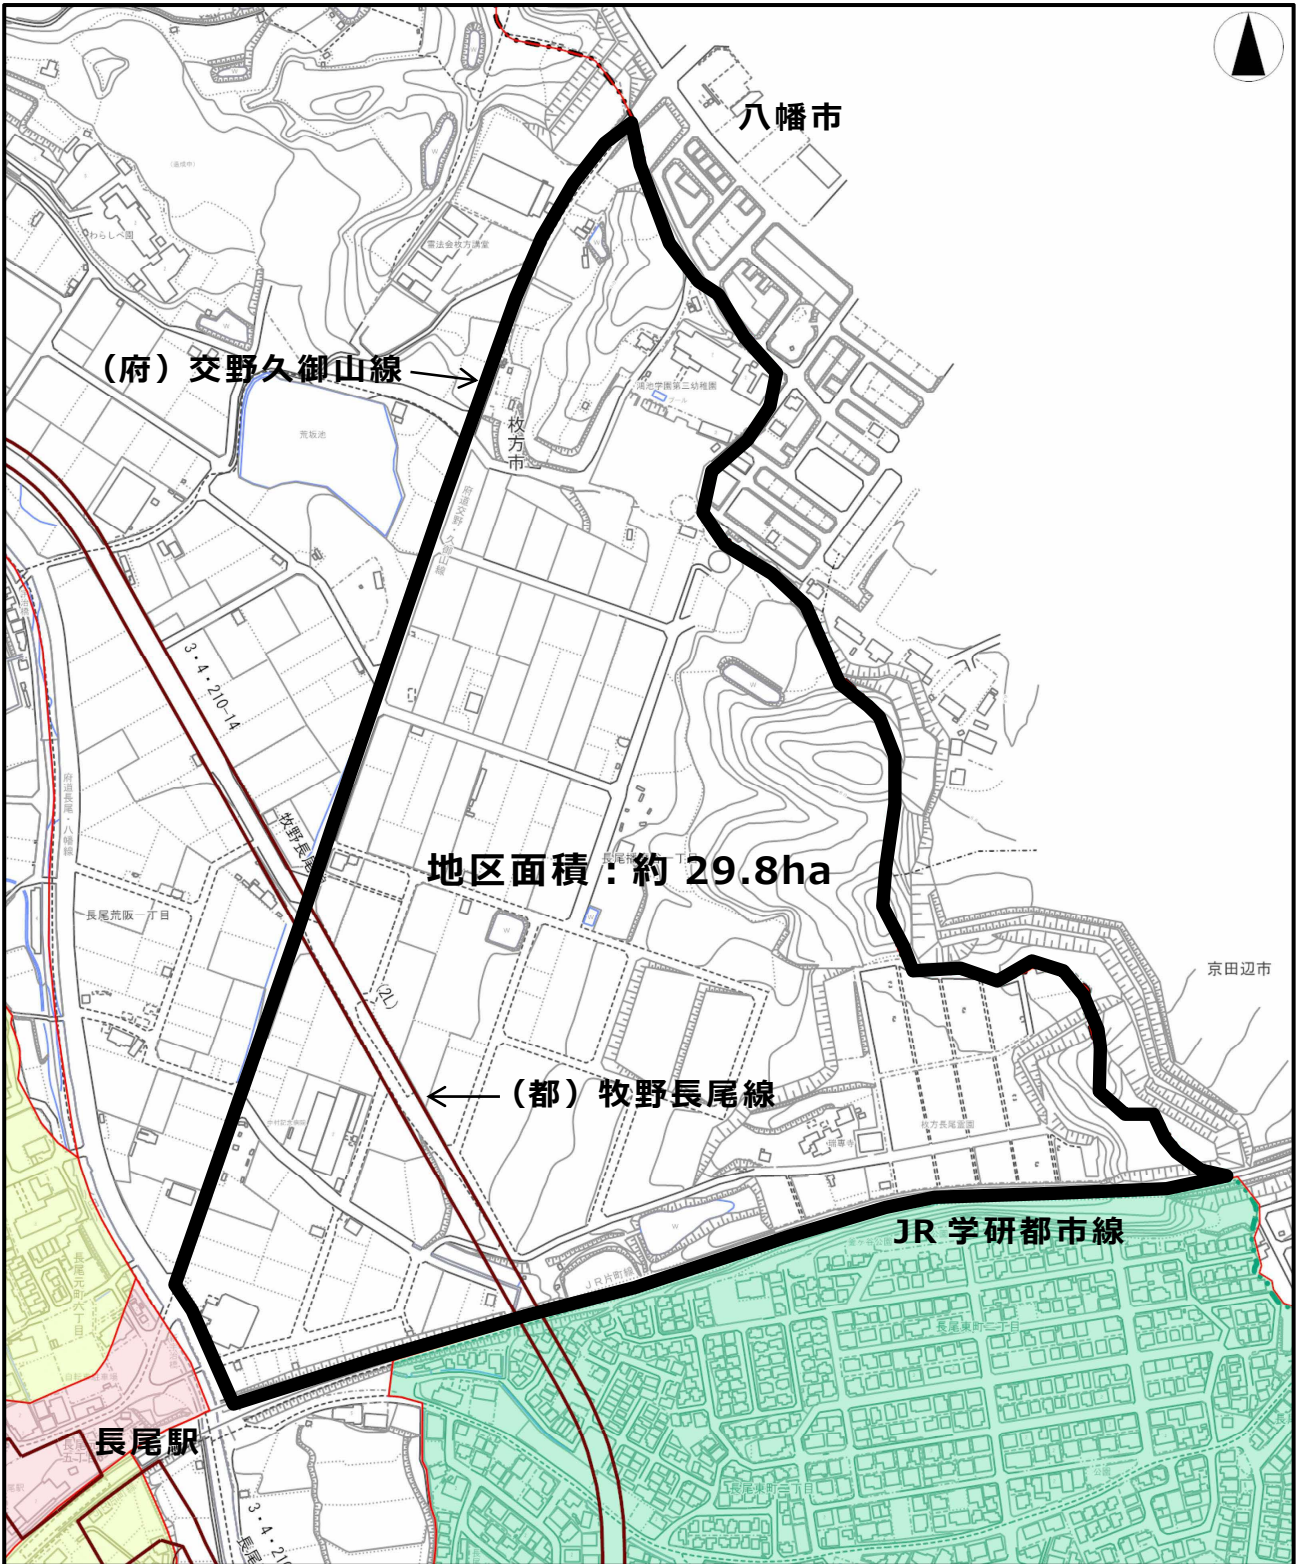

長尾播磨谷地区まちづくり検討会 対象区域図

凡例

 対象区域