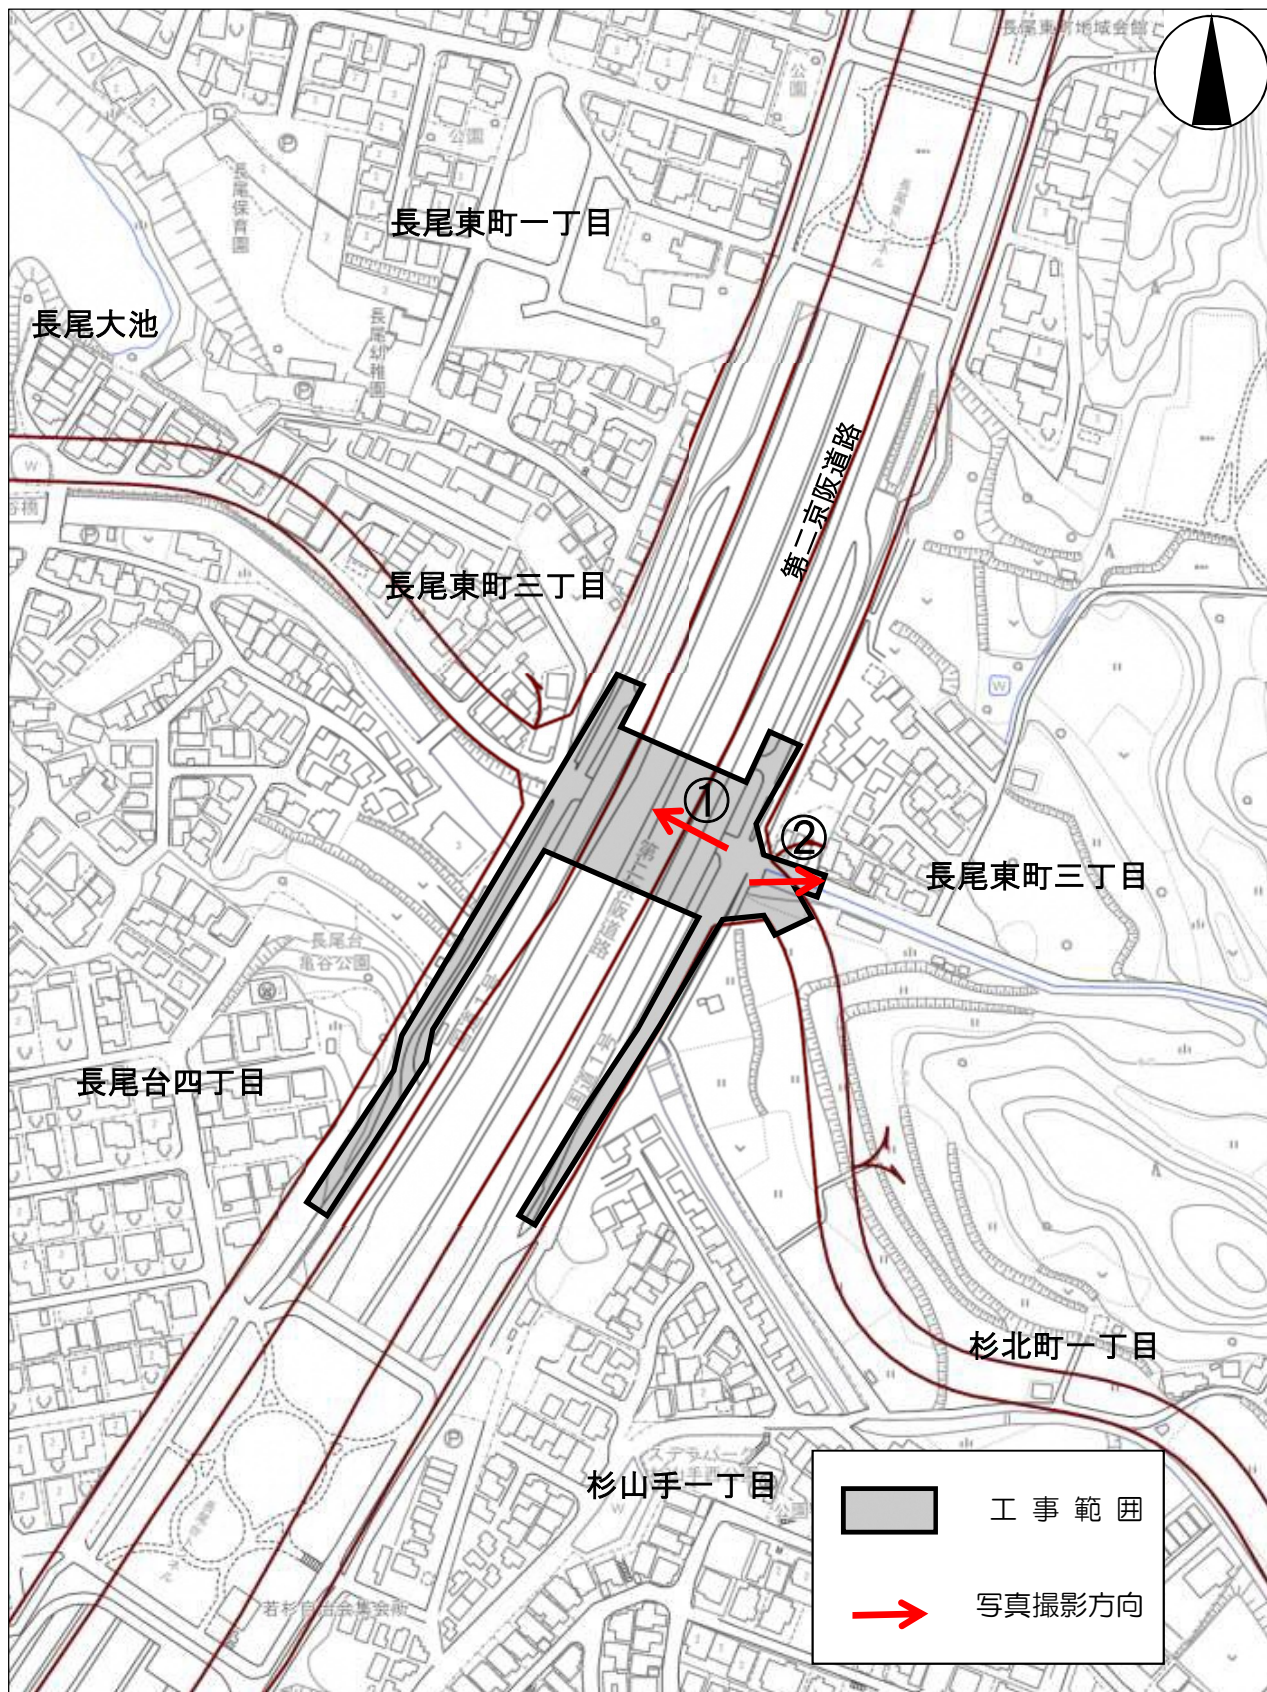

# 工事場所位置図

工事件名 : 長尾杉線(杉工区)道路整備工事(その4)

枚方市杉北町一丁目、長尾東町三丁目 地内