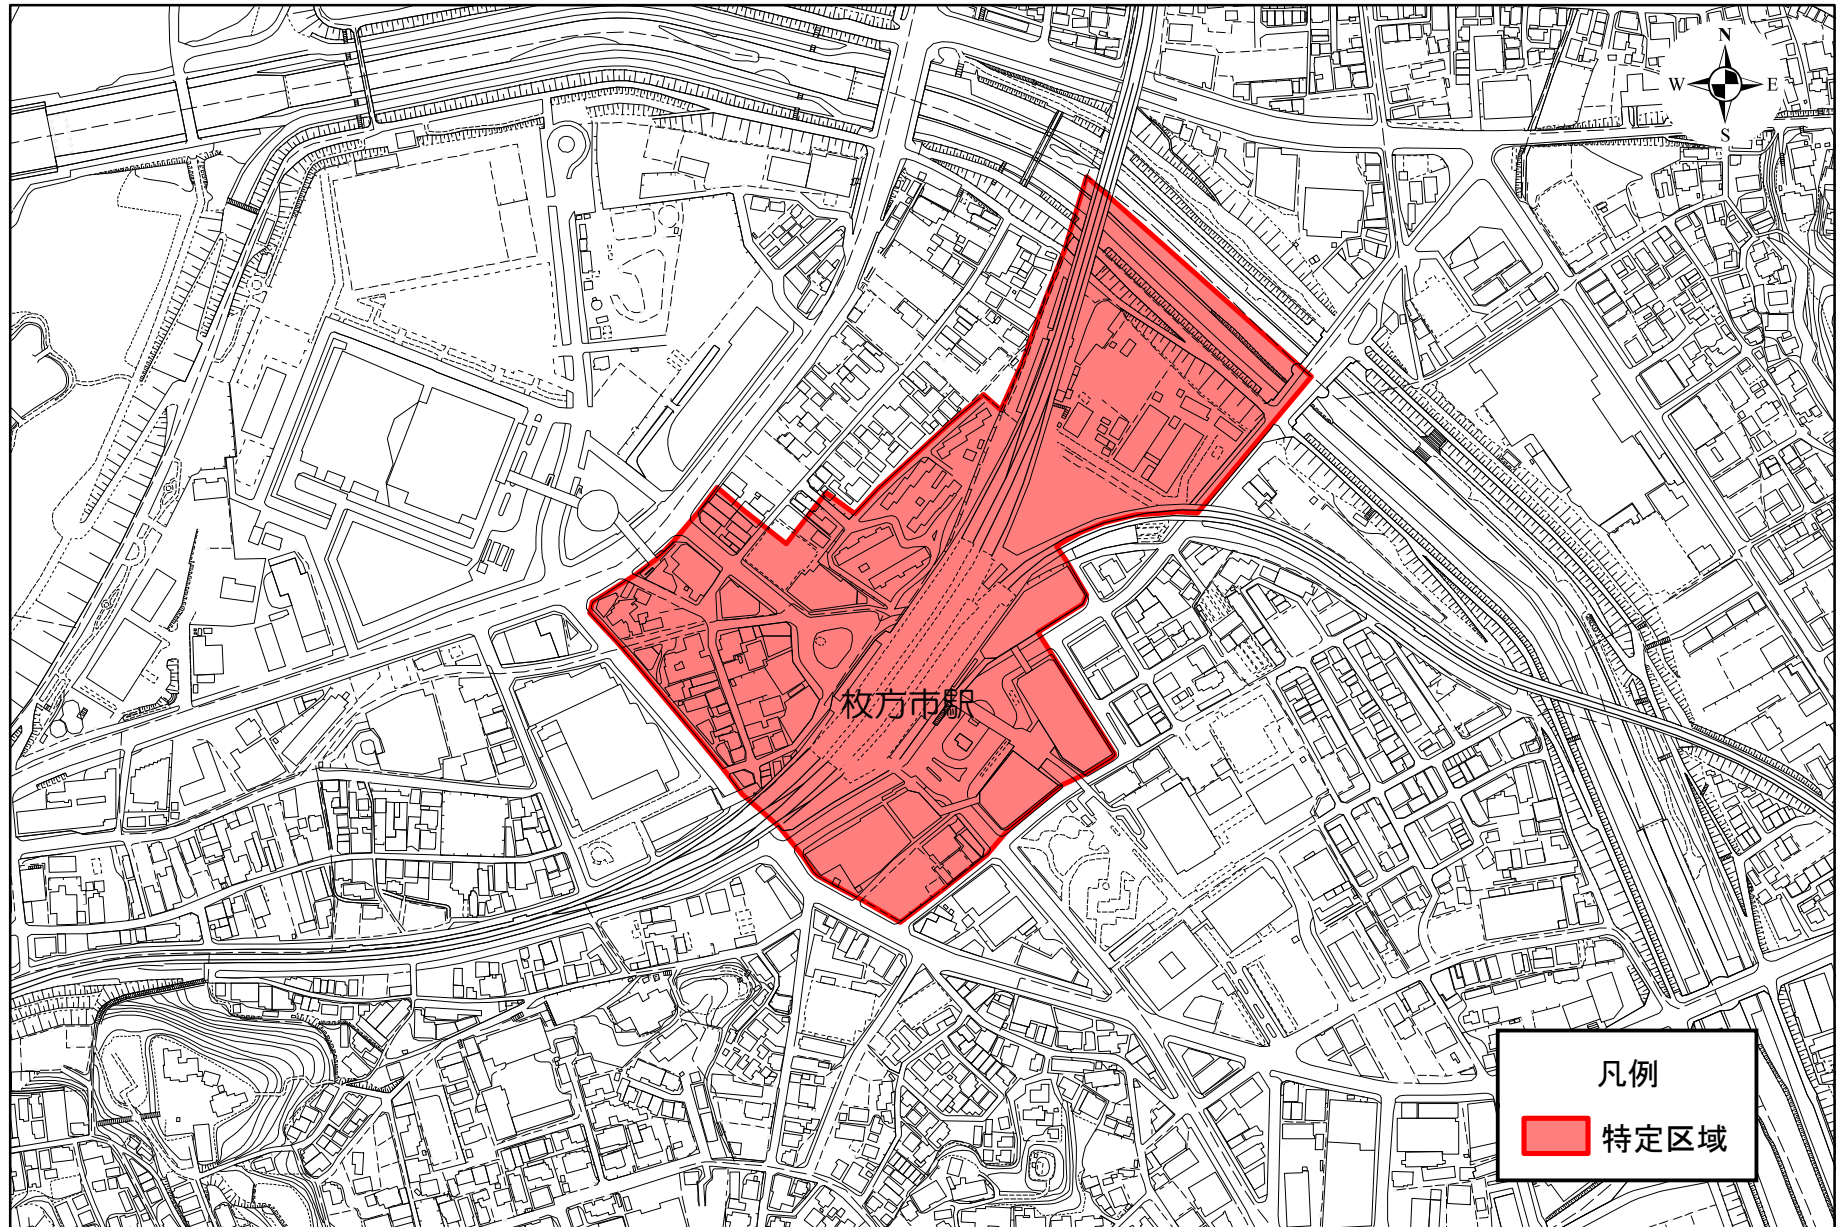

特定区域(枚方市駅周辺)

枚方市駅

凡例
■ 特定区域

1:5,000

令和4年4月変更