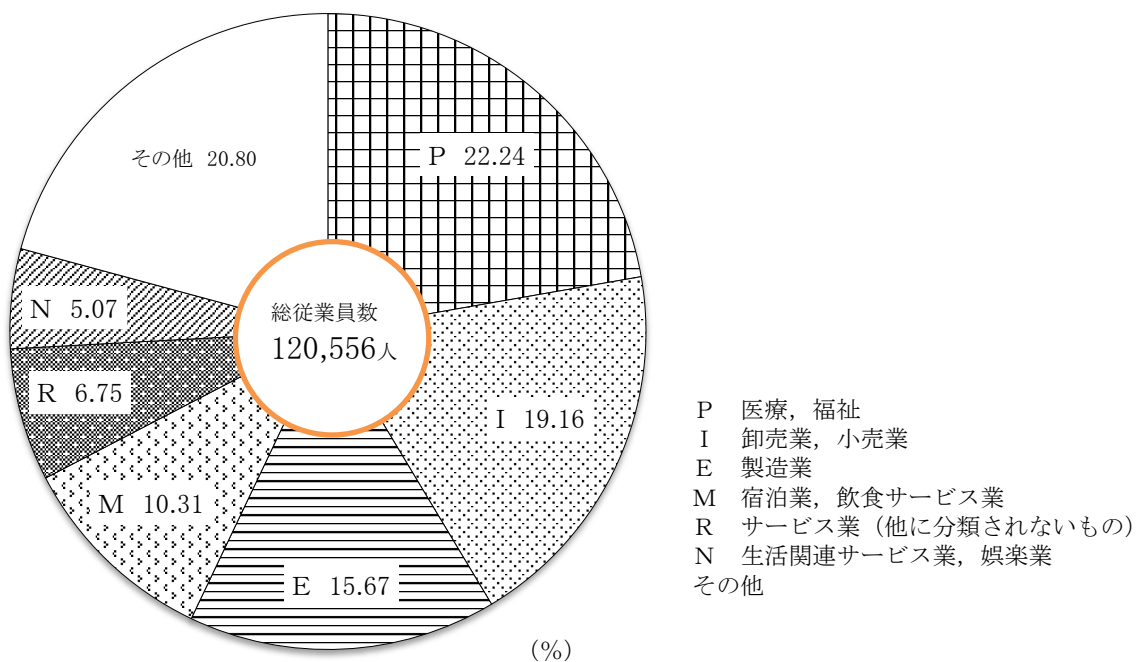

産業大分類別事業所数構成比 平成28年(2016年)

1. 産業大分類別事業所・従業者数の推移(民営) 参照

産業大分類別従業員数構成比 平成28年(2016年)

1. 産業大分類別事業所・従業者数の推移(民営) 参照