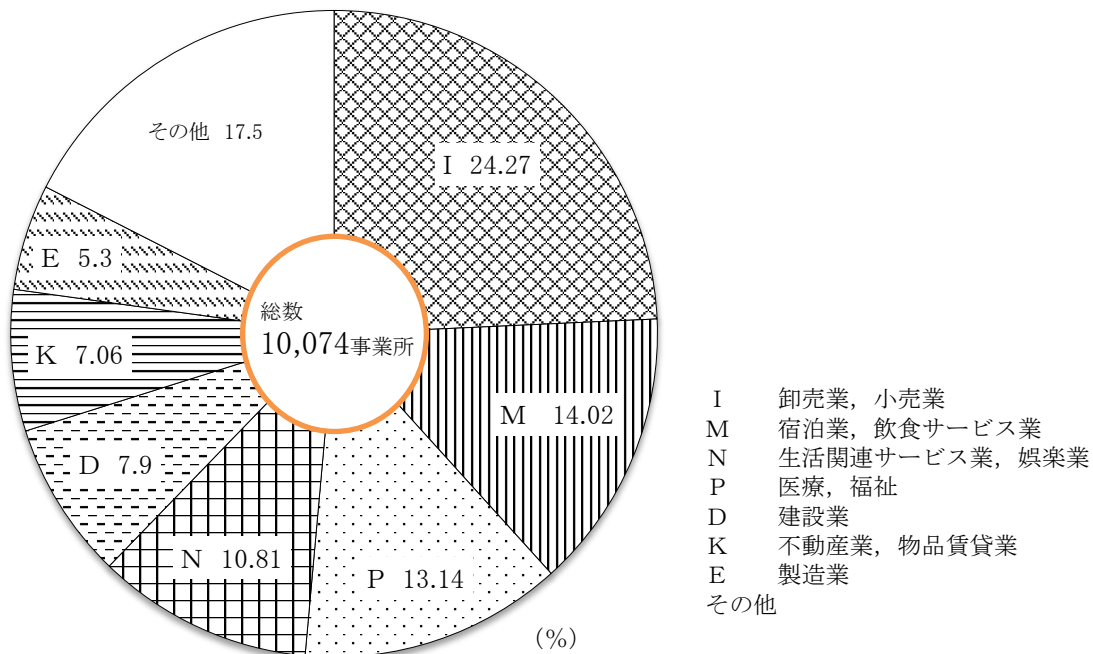

産業大分類別事業所数構成比 平成28年(2016年)

1. 産業大分類別事業所・従業者数の推移(民営) 参照

産業大分類別従業員数構成比 平成28年(2016年)

1. 産業大分類別事業所・従業者数の推移(民営) 参照