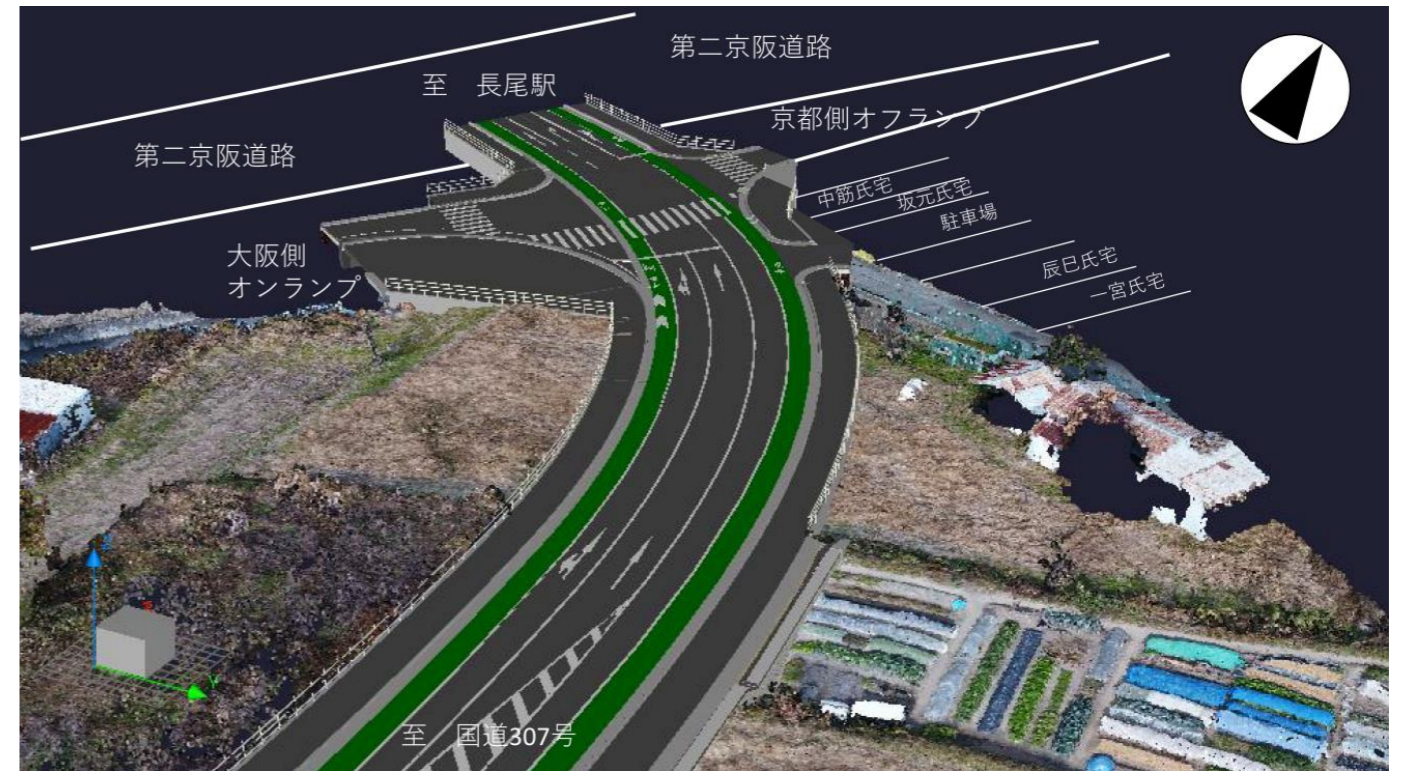

○長尾杉線、第二京阪道路交差部のイメージ CG

※本画像は概要イメージを示したものであり、完成形と異なる場合があります。

▼①交差点の直上からのイメージ

▼③交差点東側からのイメージ

▼②交差点北東側からのイメージ

▼④交差点南側からのイメージ