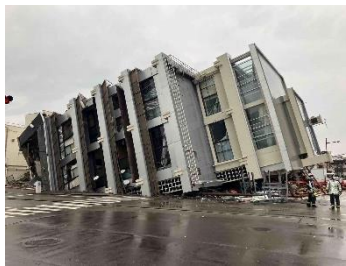

★ 輪島市での救助・救急活動（枚方寝屋川消防組合）

1月1日 21:36 消防庁から大阪市消防局へ支援要請。続いて、枚方市を含む東ブロックに支援要請があり、枚方寝屋川消防組合からは緊急消防援助隊枚方救助隊（5名）及び三井救急隊（4名）が出動。

1月2日 01:50 後方支援隊として2名追加で出動。

1月3日 11:00 輪島市のビル倒壊現場にて活動開始。