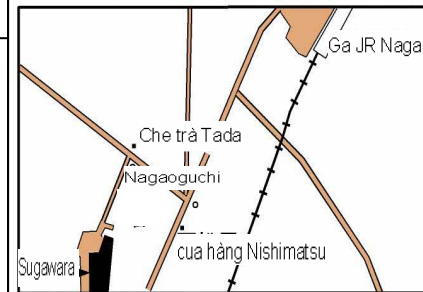

*Để biết thêm thông tin chi tiết,
xin vui lòng gọi điện hoặc trực
tiếp tới trung tâm gần nhất.*

Makino 牧野

Lịch học

Thứ ba	Sáng
Thứ năm	Sáng
Thứ bảy	Sáng

TEL
050-7102-3137
FAX
072-851-2566

Từ ga Makino đi bộ 5 phút

Ở đâu? khi nào?

Kuzuha 楠葉

Lịch học

Thứ năm	Sáng
Thứ bảy	Sáng

TEL
050-7102-3131
FAX
072-855-4971

Từ ga Kuzuha đi bộ 8 phút

Shiekimae 市駅前

Lịch học

Thứ năm	Tối
Thứ bảy	Tối

TEL
072-846-5557
FAX
072-843-8620

Phía trước ga Hirakatashi

Sugawara 菅原

Lịch học

Thứ ba	Sáng
Thứ sáu	Tối

TEL
050-7102-3141
FAX
072-866-8820

Từ ga Nagao của JR đi bộ 8 phút. Phía trước bến xe buýt Nagaoguchi