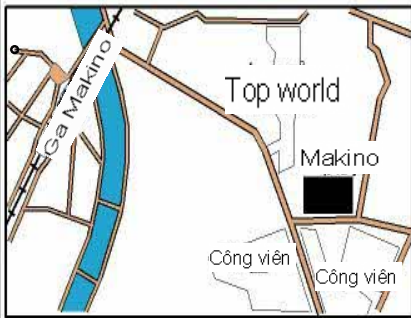

Makino 牧野

Lịch học

Thứ ba	Sáng
Thứ năm	Sáng
Thứ bảy	Sáng

TEL
050-7102-3137
FAX
072-851-2566

Từ ga Makino đi bộ 5 phút