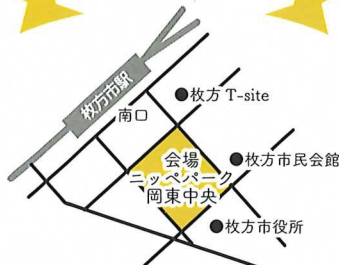

五六市で人気の  
バルーンアート  
プレゼント

約30ブース

ママの嬉しいが **ギュッ!** とつままった

2021

**12/5 (SUN)**

10:00~15:00

@ ニッパーク岡東

# ひらママ Marché

同時開催

第5回子ども食堂だよ。全員集合!

@ 枚方ビオルネ周辺

子どもを真ん中にして、安心できるつながりを  
創っている暖かいブースがいっぱい♡  
お弁当、スイーツ、パン販売有

## Flea market

約2年ぶりに帰ってきた

ママフリマ (10ブース)

出店料 2,000 円 (2m×2m)

## Handmade

ママのときめき

ハンドメイド (11ブース)

出店料 2,000 円 (2m×2m)

要予約