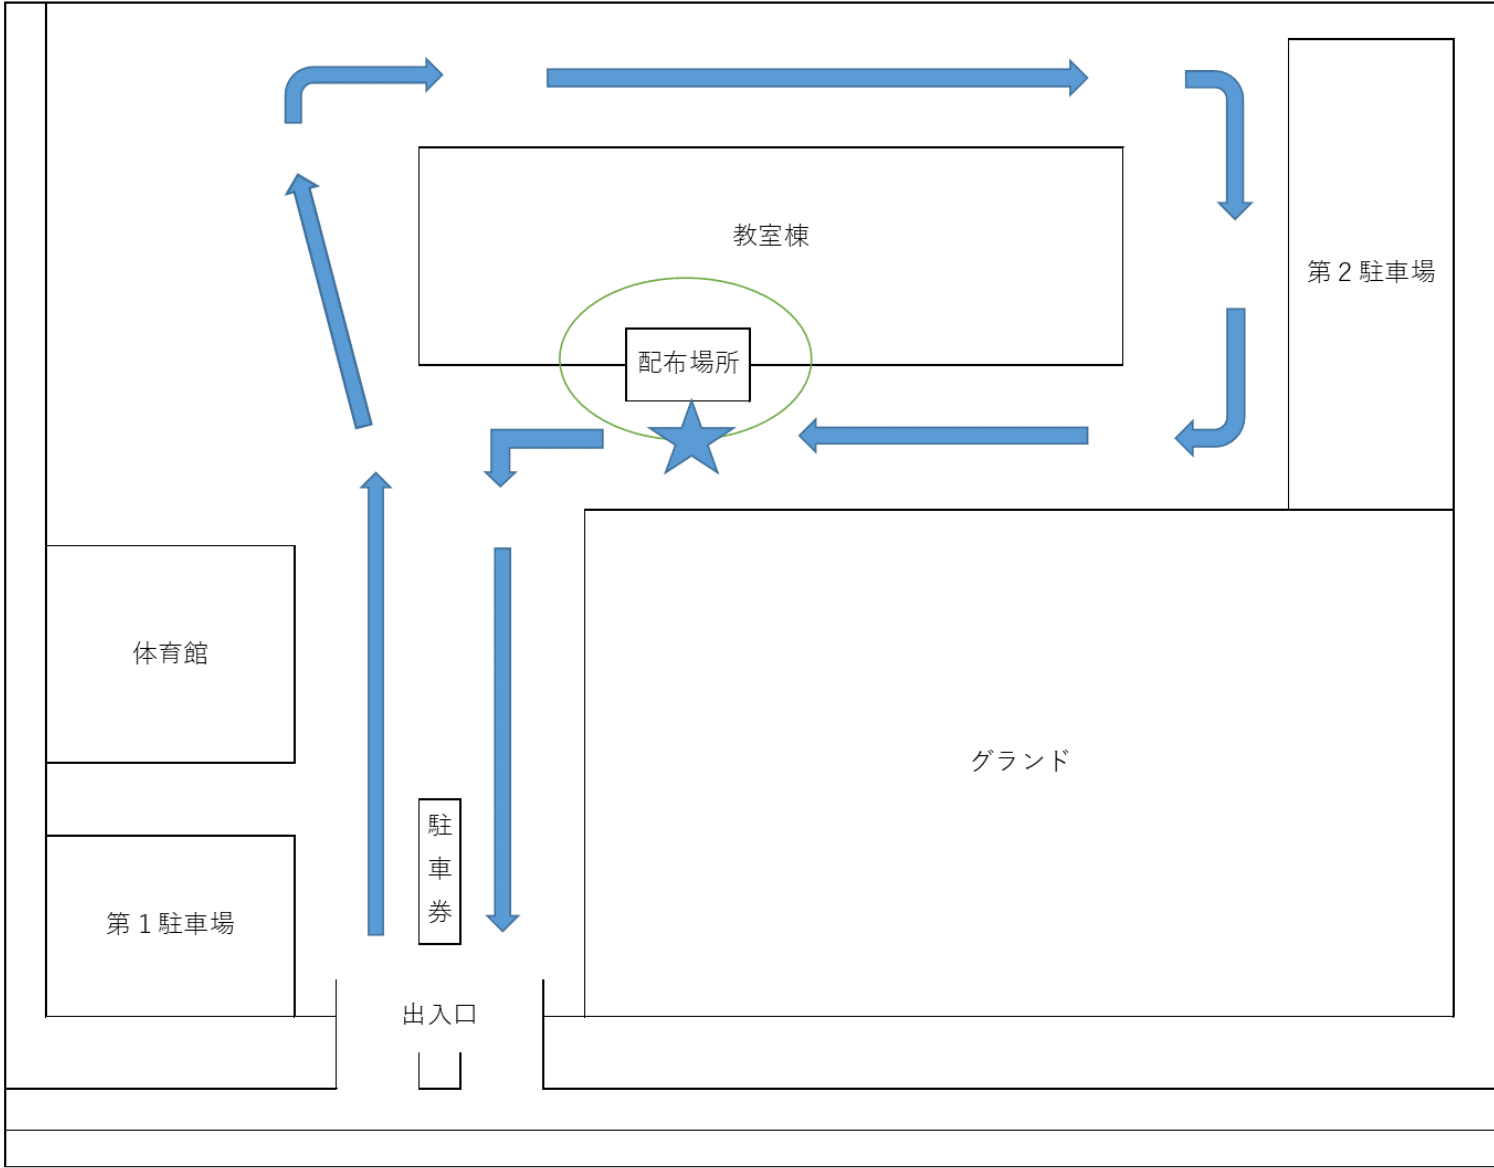

枚方市立伊加賀スポーツセンター

教室棟

配布場所

第2 駐車場

体育館

第1 駐車場

グラウンド

駐車券

出入口