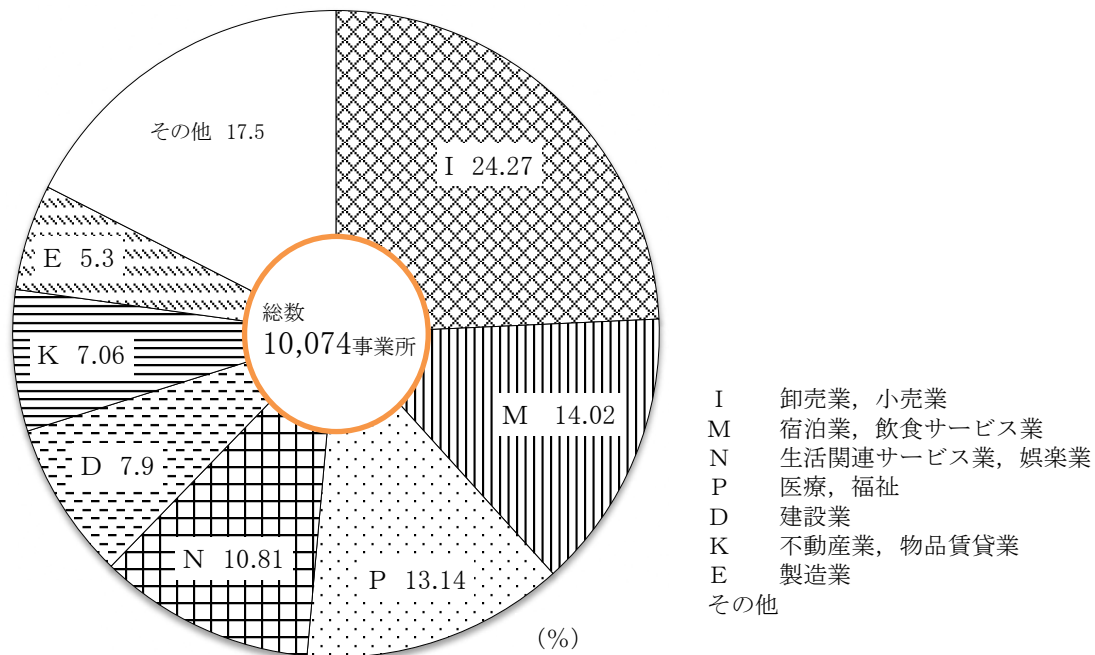

産業大分類別事業所数構成比 平成28年(2016年)

1. 産業大分類別事業所・従業者数の推移(民営) 参照

産業大分類別従業員数構成比 平成28年(2016年)

1. 産業大分類別事業所・従業者数の推移(民営) 参照