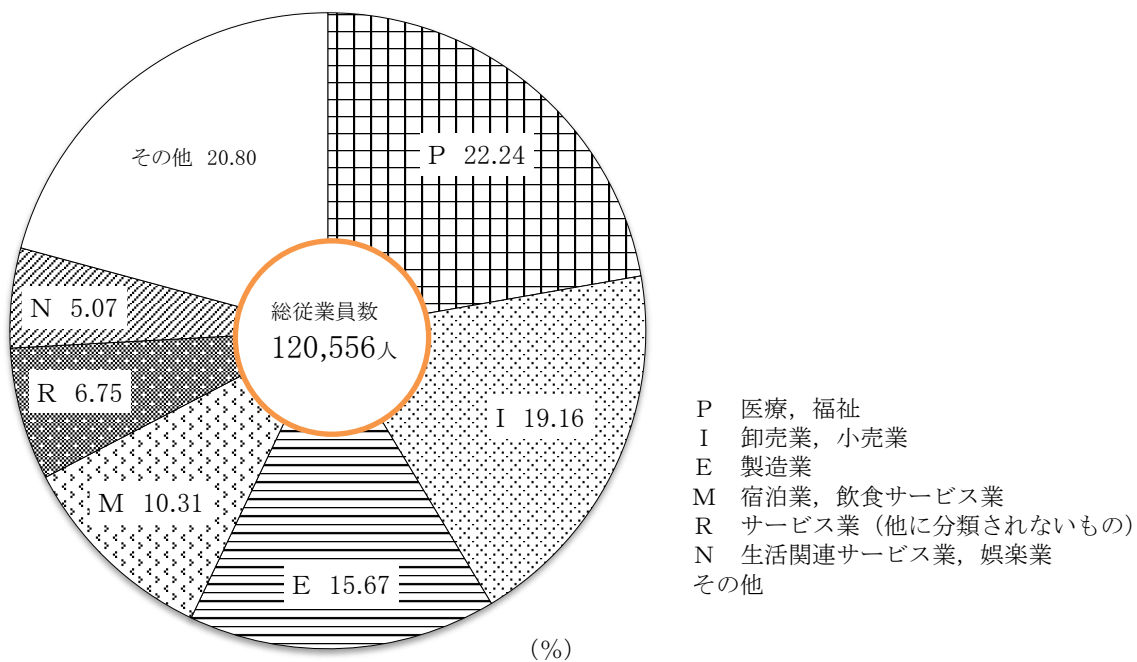

産業大分類別事業所数構成比 平成28年(2016年)

1. 産業大分類別事業所・従業者数の推移(民営) 参照

産業大分類別従業員数構成比 平成28年(2016年)

1. 産業大分類別事業所・従業者数の推移(民営) 参照