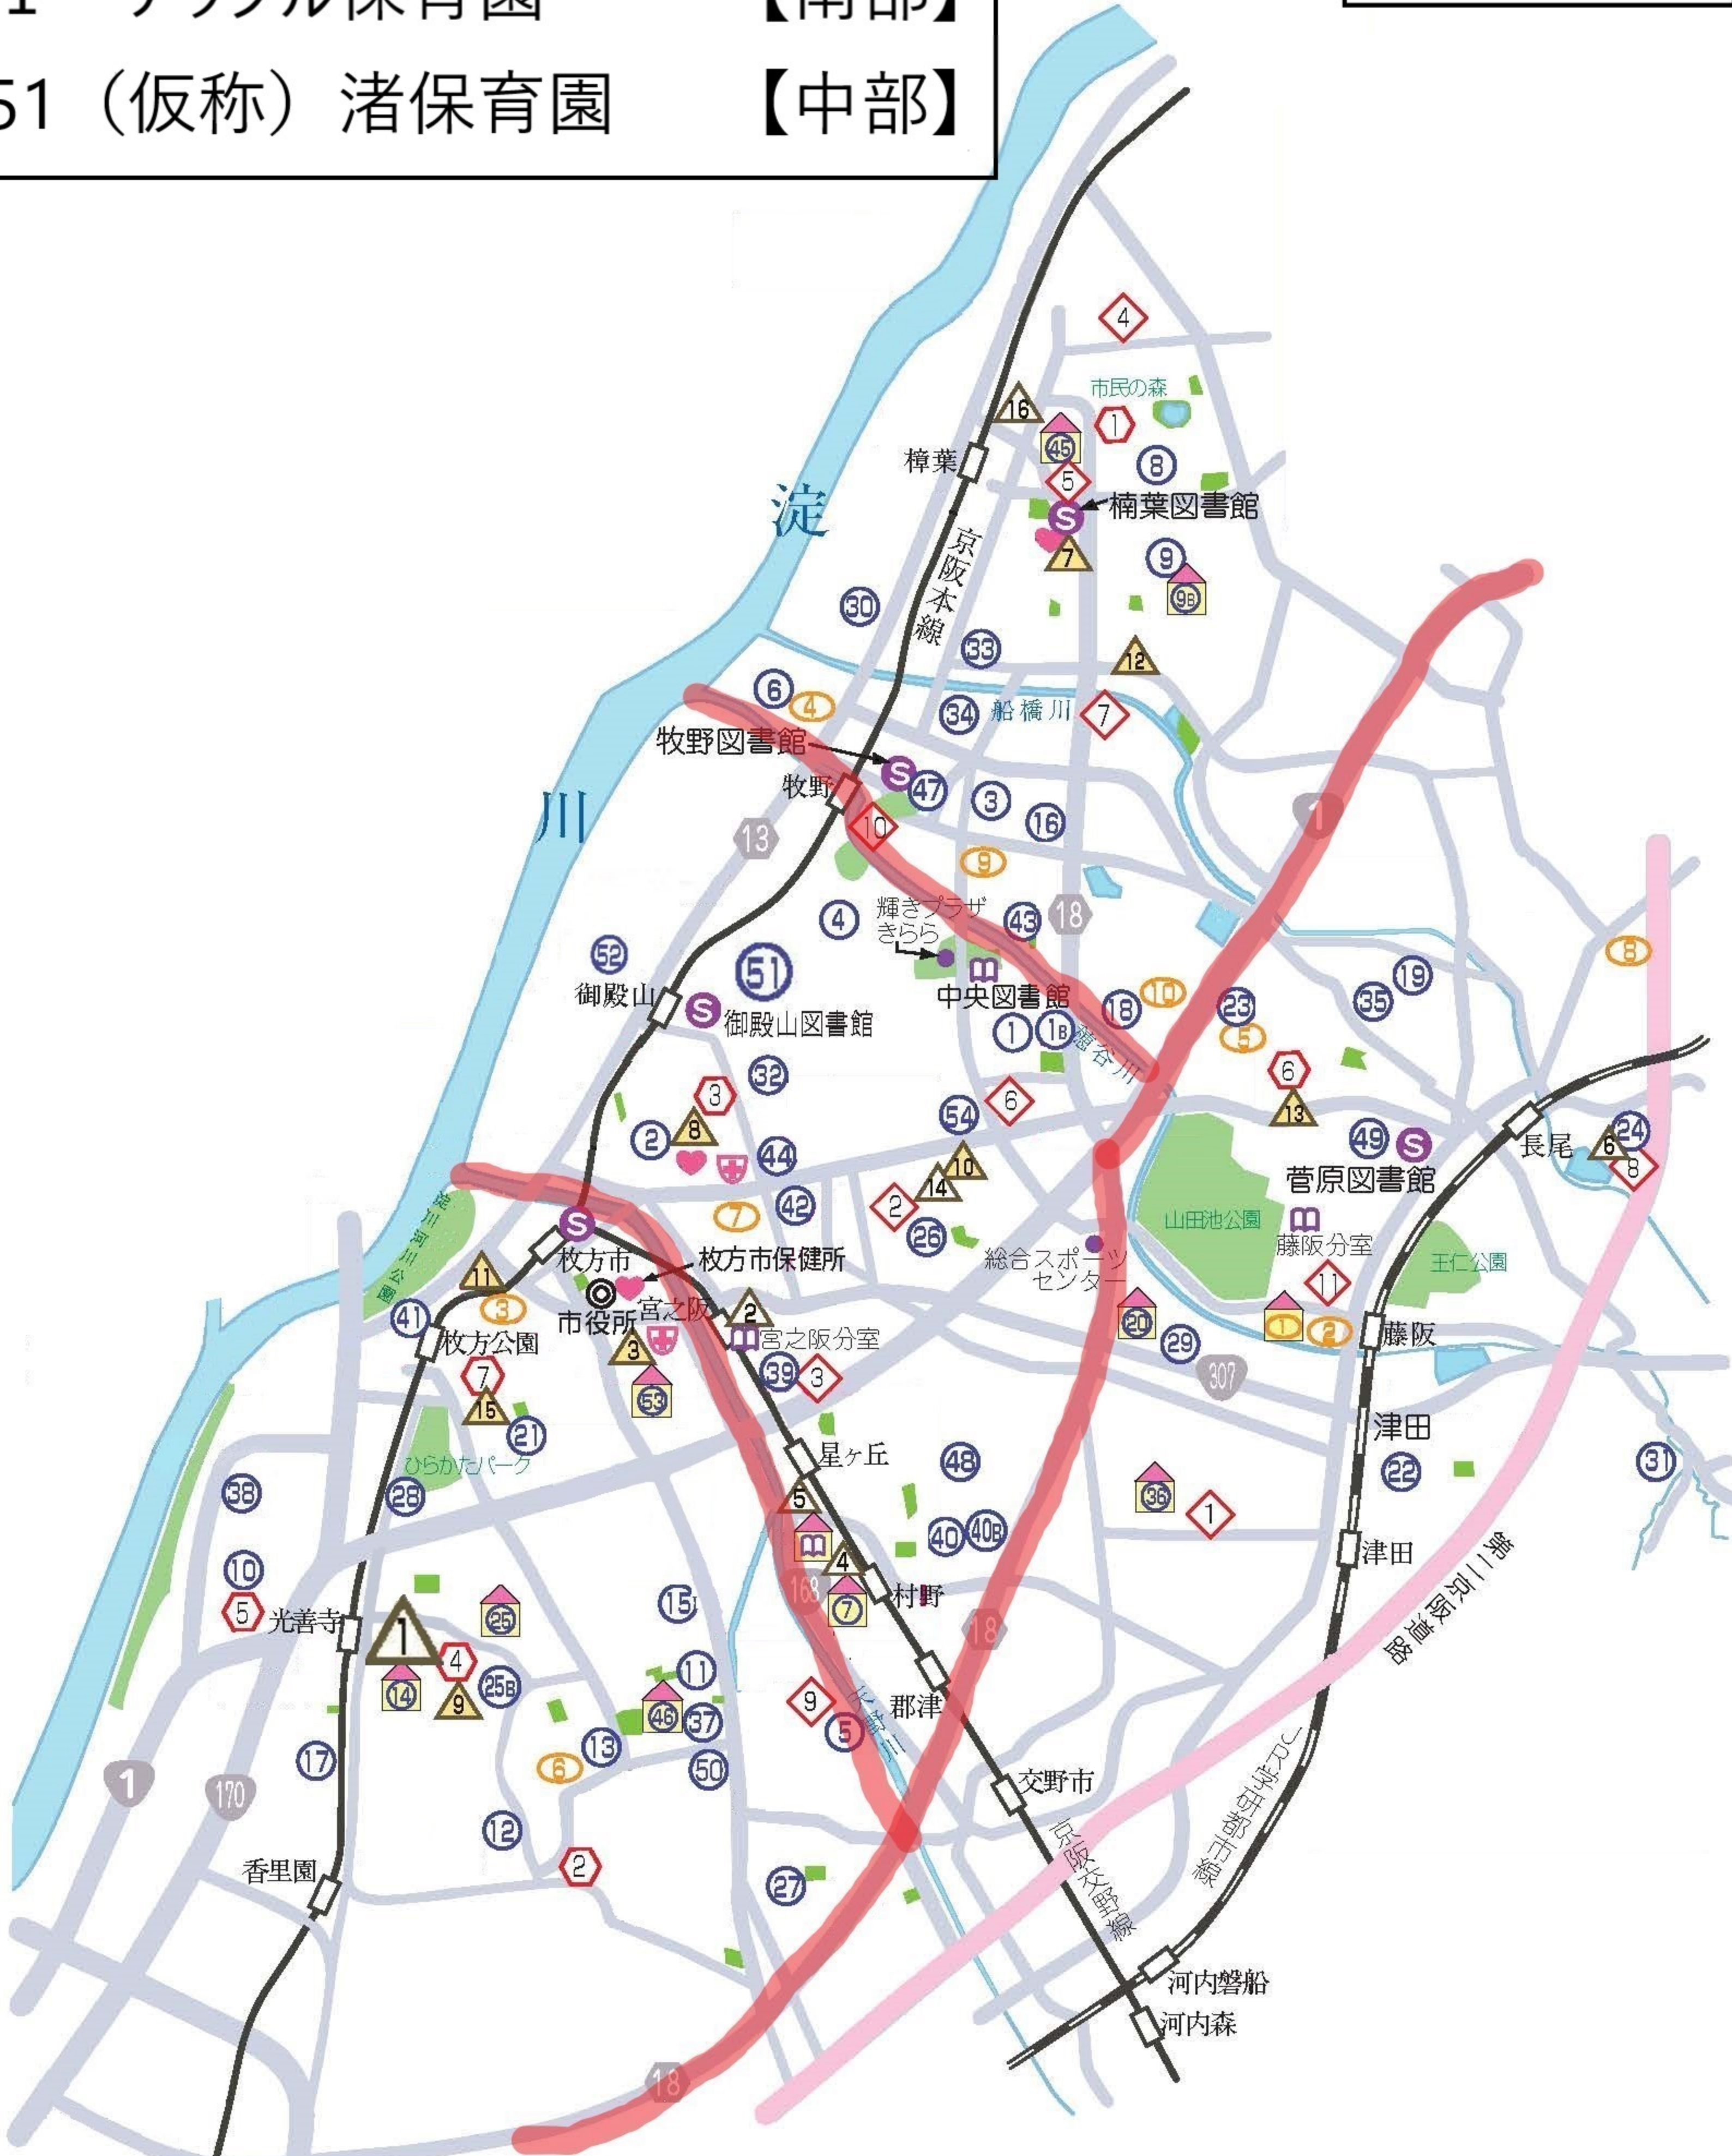

1 アップル保育園 【南部】

51 (仮称) 渚保育園 【中部】

- ① ~ ④③ 私立保育所(園)      ④④ ~ ⑤④ 公立保育所
- ①① ~ ①⑩ 私立認定こども園      ▲① ~ ▲⑩ 小規模保育施設
- ① ~ ⑦ 公立幼稚園      ◆① ~ ◆⑩ 私立幼稚園