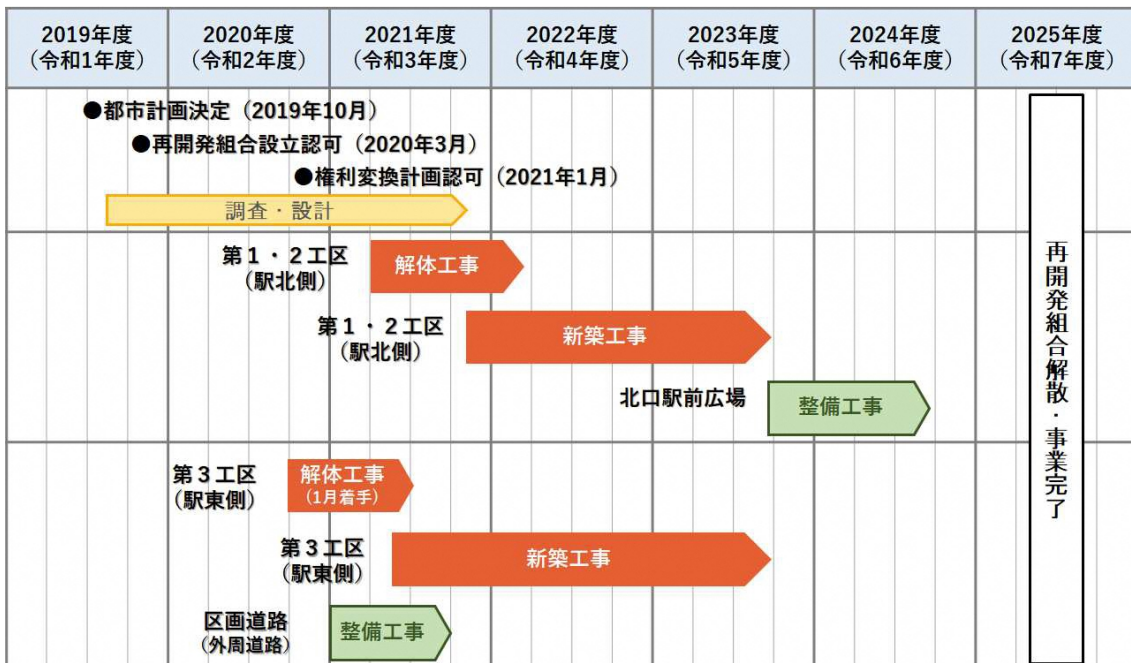

【事業スケジュール(予定)】

※関係者との協議・調整などにより変更となる可能性があります。