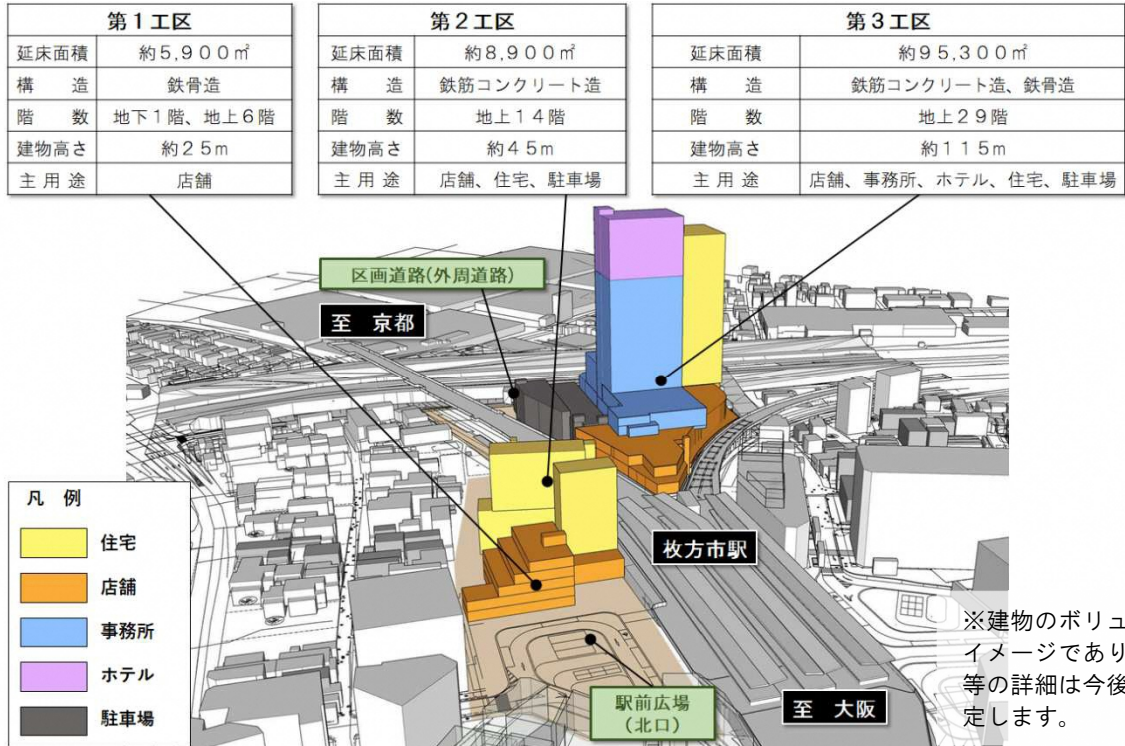

# 枚方市駅周辺地区第一種市街地再開発事業(③街区)について

## 【整備概要】