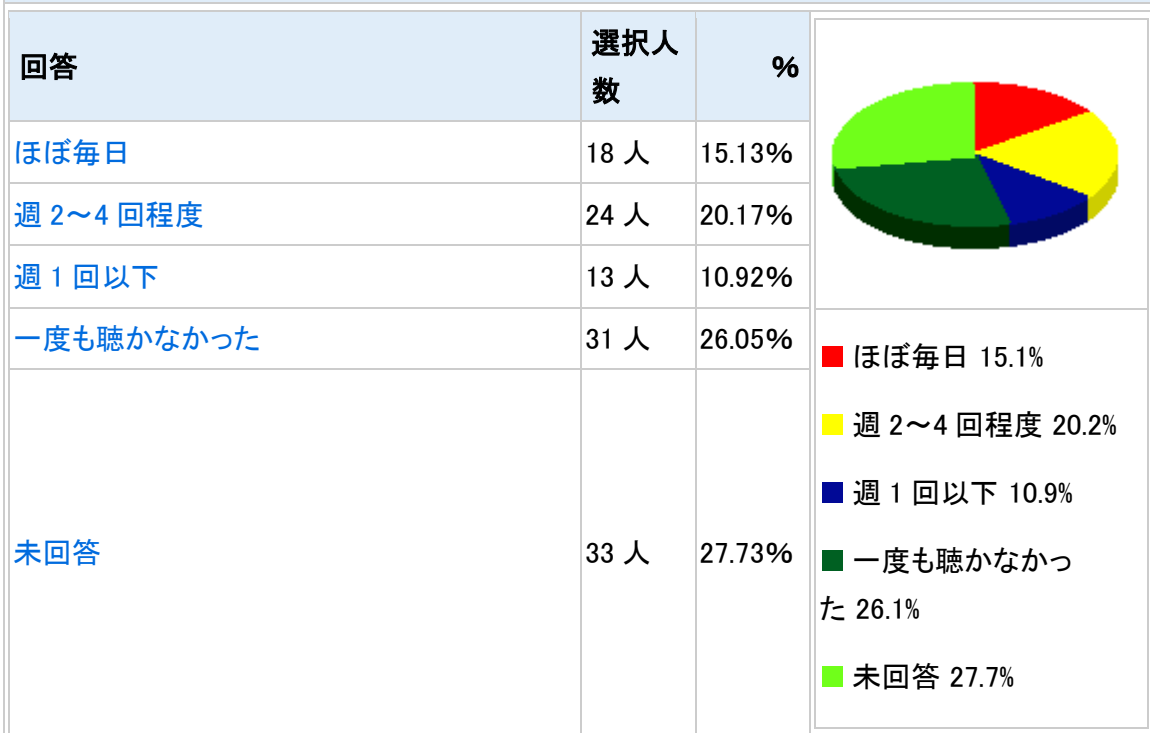

問 11.「FM ひらかた」では地震や大雨などの災害時に、市内の災害状況、交通情報や気象情報をいち早く放送しています。「FM ひらかた」で災害情報を放送していることをご存知ですか。（必須）

問 12. 6 月 18 日に発生した大阪北部地震の後、「FM ひらかた」では被害状況や市の相談窓口などのお知らせを重点的に放送していました。今回の地震に関する放送をどれくらいの頻度で聴きましたか。