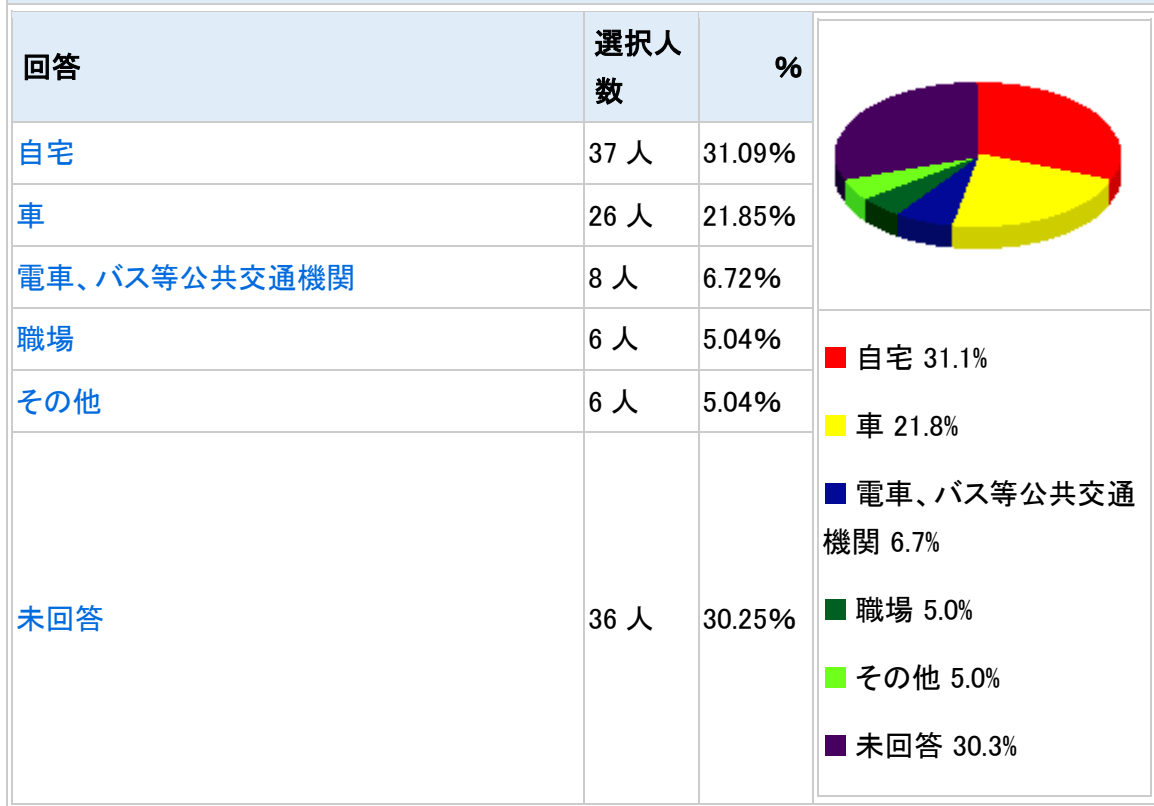

問 8.「FM ひらかた」を主にどこで聴いていますか。