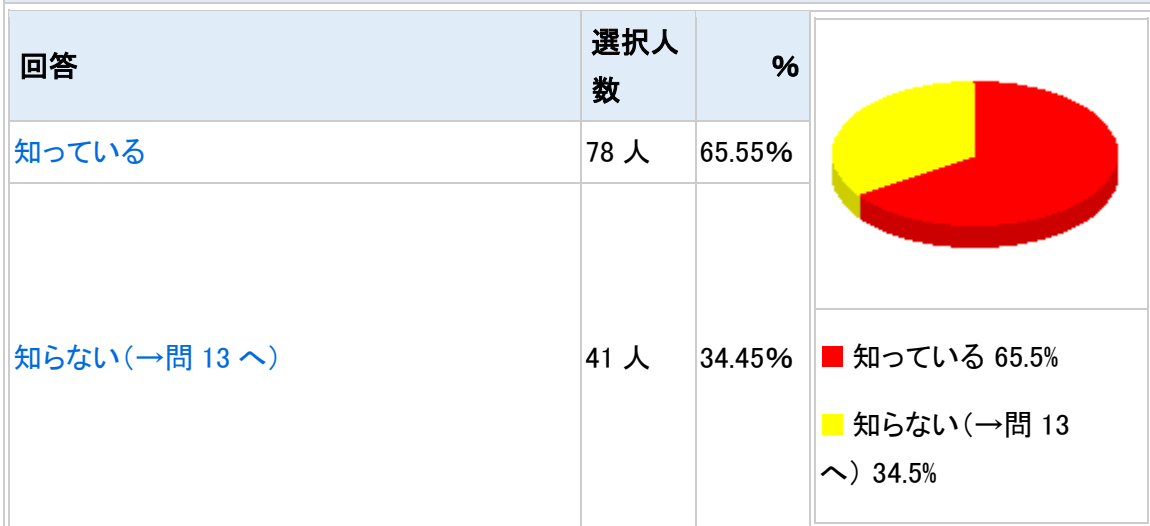

問 11.「FM ひらかた」では地震や大雨などの災害時に、市内の災害状況、交通情報や気象情報をいち早く放送しています。「FM ひらかた」で災害情報を放送していることをご存知ですか。（必須）

問 12. 6 月 18 日に発生した大阪北部地震の後、「FM ひらかた」では被害状況や市の相談窓口などのお知らせを重点的に放送していました。今回の地震に関する放送をどれくらいの頻度で聴きましたか。