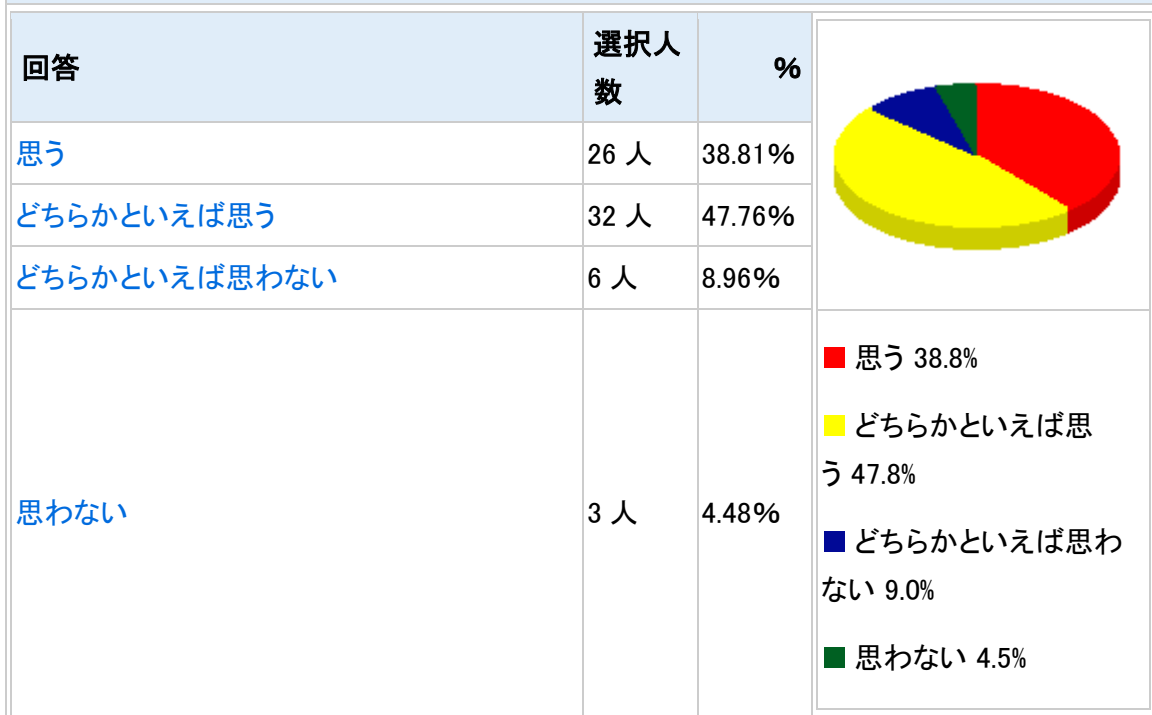

等、多数のご意見をいただきました。

問 7. 次の中から「枚方市の公式キャラクター」だと思うものを選んでください。

(あてはまるものをすべて選んでください)

(必須。1 個以上 5 個以内)

回答	選択人数	%
くらわんこ	48 人	35.56%
ひらにゃんこ	22 人	16.3%
ひこぼしくん	43 人	31.85%
おりひめちゃん	12 人	8.89%
みつけちゃん	7 人	5.19%
わからない	3 人	2.22%

- くらわんこ 35.6%
- ひらにゃんこ 16.3%
- ひこぼしくん 31.9%
- おりひめちゃん 8.9%
- みつけちゃん 5.2%
- わからない 2.2%

正解は「ひこぼしくん」です！

問 8. 枚方市に関するキャラクター(ゆるキャラ)で、実際にイベント等で会ったことのあるキャラクターを選んでください。

(あてはまるものをすべて選んでください)

(必須。1 個以上 5 個以内)

問 9. ゆるキャラの登場は、イベントの盛り上がりにつながると思えますか。(必須)