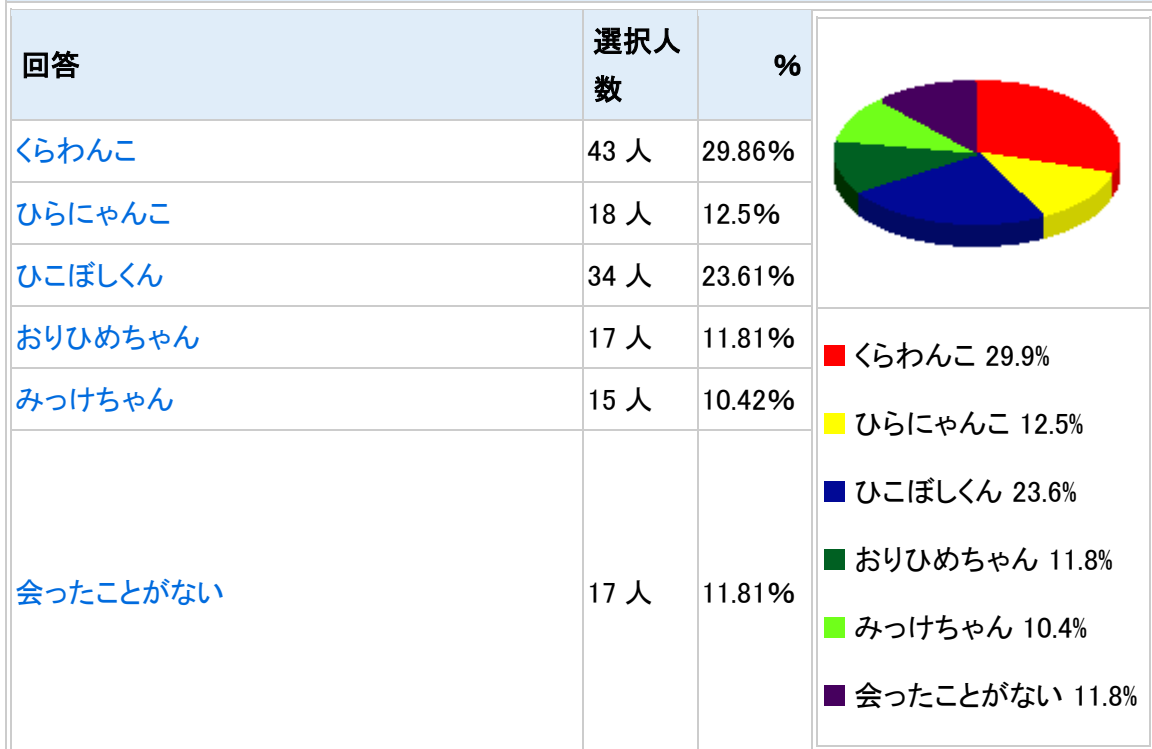

インスタグラムで菊にまつわる写真コンテストなど。

等、多数のご意見をいただきました。

問 6, 市の花「菊」について、「知りたい」「興味がある」ことがあれば教えてください。(200 文字以内)

6. 問 6, 市の花文字以内)

<p>回答                  回答者:19 人(28.36%) 未回答:48 人(71.64%)</p> <p>菊の種類、市の花になった経緯</p> <p>市の花を今後どうしていくのか。発展性があるのか</p> <p>育て方を知りたい。地植えや鉢植え</p> <p>どうして菊の花が市の花なのか</p> <p>新品種の作り方</p> <p>菊の種類。色図鑑。開花期間。世界の菊</p>
--

等、多数のご意見をいただきました。

問 7. 次の中から「枚方市の公式キャラクター」だと思うものを選んでください。

(あてはまるものをすべて選んでください)

(必須。1 個以上 5 個以内)

回答	選択人数	%
くらわんこ	48 人	35.56%
ひらにゃんこ	22 人	16.3%
ひこぼしくん	43 人	31.85%
おりひめちゃん	12 人	8.89%
みつけちゃん	7 人	5.19%
わからない	3 人	2.22%

- くらわんこ 35.6%
- ひらにゃんこ 16.3%
- ひこぼしくん 31.9%
- おりひめちゃん 8.9%
- みつけちゃん 5.2%
- わからない 2.2%

正解は「ひこぼしくん」です！

問 8. 枚方市に関するキャラクター(ゆるキャラ)で、実際にイベント等で会ったことのあるキャラクターを選んでください。

(あてはまるものをすべて選んでください)

(必須。1 個以上 5 個以内)

問 9. ゆるキャラの登場は、イベントの盛り上がりにつながると思えますか。(必須)