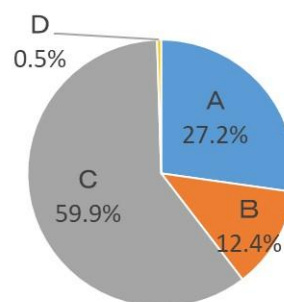

P T A 会 員 各 位

令 和 2 年 12 月 吉 日
枚 方 市 立 津 田 小 学 校
P T A 会 長 川 原 仁 寿

P T A ア ン ケ ー ト の 結 果 に つ い て

平 素 は P T A 活 動 に ご 理 解 と ご 協 力 を い た だ き あ り が と う ご ざ い ま す 。
先 日 実 施 い た し ま し た P T A ア ン ケ ー ト の 集 計 結 果 を お 知 ら せ い た し ま す 。
な お 、 皆 様 か ら の い た だ い た 貴 重 な ご 意 見 等 に つ き ま し て は 、 今 後 の P T A 活 動 の 参 考 と さ せ
て い た だ き ま す 。
ア ン ケ ー ト に ご 協 力 く だ さ い ま し て あ り が と う ご ざ い ま し た 。

< 周 年 行 事 に つ い て >

2022 年 に 、 津 田 小 学 校 は 創 立 150 周 年 を 迎 え ま す 。 過 去 の 周 年 行 事 に お い て は 、 祝 賀 会 の 開 催 (ザ ・
ま つ り と 同 時 開 催) 、 記 念 品 (時 計 や 記 念 誌 、 下 敷 き 等) 、 タ イ ム カ プ セ ル 等 さ ま ざ ま な 催 し が 行 わ れ
て き ま し た 。

そ こ で 、 周 年 行 事 に つ い て お 答 え 下 さ い 。

- A. 規 模 が ど う で あ れ 参 加 し た い 。 . . . . . 55 名
- B. 参 加 し た く な い 。 . . . . . 25 名
- C. ど ち ら と も 言 え な い 。 . . . . . 121 名
- D. 無 記 入 . . . . . 1 名
- 回 答 計 . . . . . 202 名