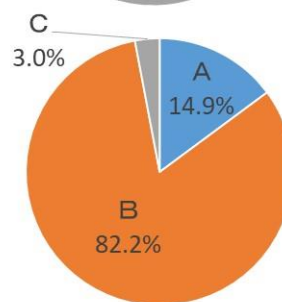

続 い て 、 周 年 行 事 の 内 容 に つ い て お 答 え 下 さ い 。

- A. 祝 賀 会 等 の セ レ モ ニ ー が あ っ て も よ い 。 . . . . . 30 名
- B. 記 念 品 の 贈 呈 等 の み と し 、 小 規 模 で よ い 。 . . . . . 166 名
- C. そ の 他 ・ 無 記 入 . . . . . 6 名
- 回 答 計 . . . . . 202 名