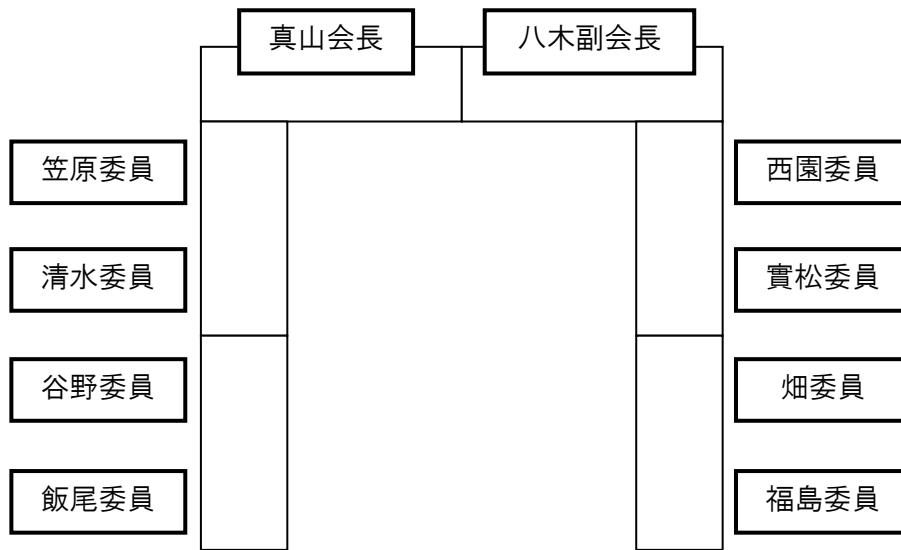

枚方市上下水道局 出席職員等一覧

上下水道経営部		上下水道事業部	
上下水道経営部長	きむら さとし 木村 聡	上下水道事業部長	しらいし きんご 白石 金吾
上下水道経営部次長	あまたに まさとし 尼谷 正俊	上下水道事業部次長	まつした あきひろ 松下 明弘
次長兼上下水道経営室長	おかもと よしひろ 岡本 吉宏	上下水道計画課長	たなか ひろたか 田中 博隆
上下水道経営室課長 (総務担当)	きただ かづよ 北田 勝代 (事務局)	浄水課長	なかい としお 中井 敏夫
上下水道経営室課長 (経営財務担当)	はやし せいじ 林 清治	上水道工務課長	はせがわ みさお 長谷川 美佐雄
上下水道経営室課長 (営業料金担当)	よねくら ひとみ 米倉 仁美	上水道保全課長	おくの ひろむ 奥野 宏
上水道管理課長	まえだ あきのぶ 前田 彰陳	汚水整備課長	やまさき まさひろ 山崎 昌宏
下水道管理課長	まつばら ひでたか 松原 秀岳	雨水整備課長	あかいわ よしかず 赤岩 吉一
		下水道施設維持課長	どいはら のぶひろ 土井原 信治

【事務局】

上下水道経営室 (総務担当)	課長	きただ かづよ 北田 勝代
	課長代理	まつもと ゆうや 松本 裕也
	係長	ふじわら ひさこ 藤原 久子
	主任	ふくい まさし 福井 雅士
上下水道経営室 (経営財務担当)	課長	はやし せいじ 林 清治
	課長代理	ねお ほだか 根尾 穂高
上下水道経営室 (営業料金担当)	課長	よねくら ひとみ 米倉 仁美
	課長代理	おざき としゆき 小篠 俊之
上下水道計画課	課長	たなか ひろたか 田中 博隆
	課長代理	つじ たけみ 辻 武見
	係長	すずき まさや 鈴木 昌也
	係長	まわたり のぶひろ 馬渡 宣宏

審議会配席図

令和2年1月20日

上下水道局

岡本	尼谷	木村	白石	松下
----	----	----	----	----

松原	前田	赤岩	山崎	長谷川	土井原	中井	奥野
----	----	----	----	-----	-----	----	----

事務局

小篠	米倉	根尾	林	田中	辻	鈴木	馬渡
----	----	----	---	----	---	----	----

藤原	北田	松本	福井
----	----	----	----