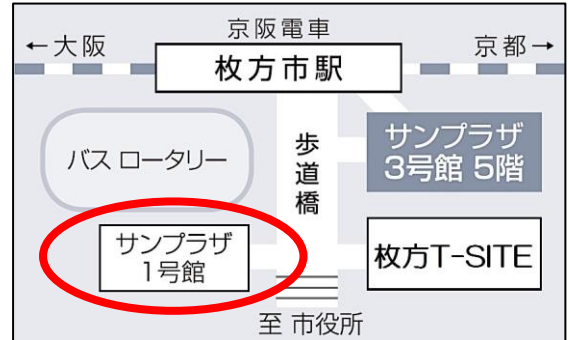

※進路通信に掲載されていない学校説明会もあります。その場合は進路担当まで問い合わせてください。

《学校説明会一覧》

高校名	内容	申込方法
大阪借星学園 高等学校 JR「桃谷」「寺田町」駅 徒歩10分	昨年度1名進学  オンライン相談あり（月～金）9：00-4：00 第1・3土曜日：9：00-12：00	申込は高校進路指導室まで https://www.osaka-kaisei.ac.jp/
京都橘高等学校 京阪宇治線「桃山南口」駅 徒歩5分	昨年度1名進学  東大・京大・阪大など合格多数！ 授業見学 5/29(土) 10:10-12:30 オープンスクール 6/20(日) 13:30-16:30	本日配布チラシ参照 Fax075-623-0070にて申込み http://www.tachibana-hs.jp/high-archive
ヴェリタス城星学園 高等学校 JR「森ノ宮」駅 徒歩5分	オープンスクール 6/12(土)7/21(水) 18:00-	詳細はHPから順次案内されます http://www2.josei.ed.jp/html-js/hs/
平安女学院高等学校 京阪「神宮丸太町」駅 徒歩15分	オープンスクール 6/12(土)8/21(土) 見学相談会 6/26(土)	HPに詳細あり（web申込） https://mirai-compass.net/usr/heianjh/event/eventIndex.jsf
長尾谷高等学校 京阪バス長尾西口下車 300m	昨年度2名進学  通信制の高校です。現在個別相談窓口、受付中です。	総合企画室 Tel.06-4394-7163 http://www.nagaodani.ed.jp

奨学金案内など

進路相談窓口の案内

枚方市では進路相談や奨学金などの相談窓口を設けられています。現在は電話での相談を実施されていますので、ご希望の方はお問い合わせください。

相談窓口

毎週火曜日（祝日を除く）

午後1時～午後5時、午後6時～午後8時

場所

サンプラザ1号館 5階 枚方人権まちづくり協会
（京阪枚方市駅下車 60m）

相談方法

進路選択相談員が面談・電話相談を行います。

TEL 072-844-8788

似鳥国際奨学財団

提出期限（学内）5月末日

似鳥（ニトリ）国際奨学財団は奨学生に対する経済的支援だけでなく「学力優秀」「志操堅実」の両方を備えられ、さらに「異文化理解」「国際教養」「国際親善」に努める優秀なグローバル人材の育成をします。

※財団の活動に関しては、公式サイトをwebで検索し確認をしてください。

<https://www.nitori-shougakuzaidan.com/>