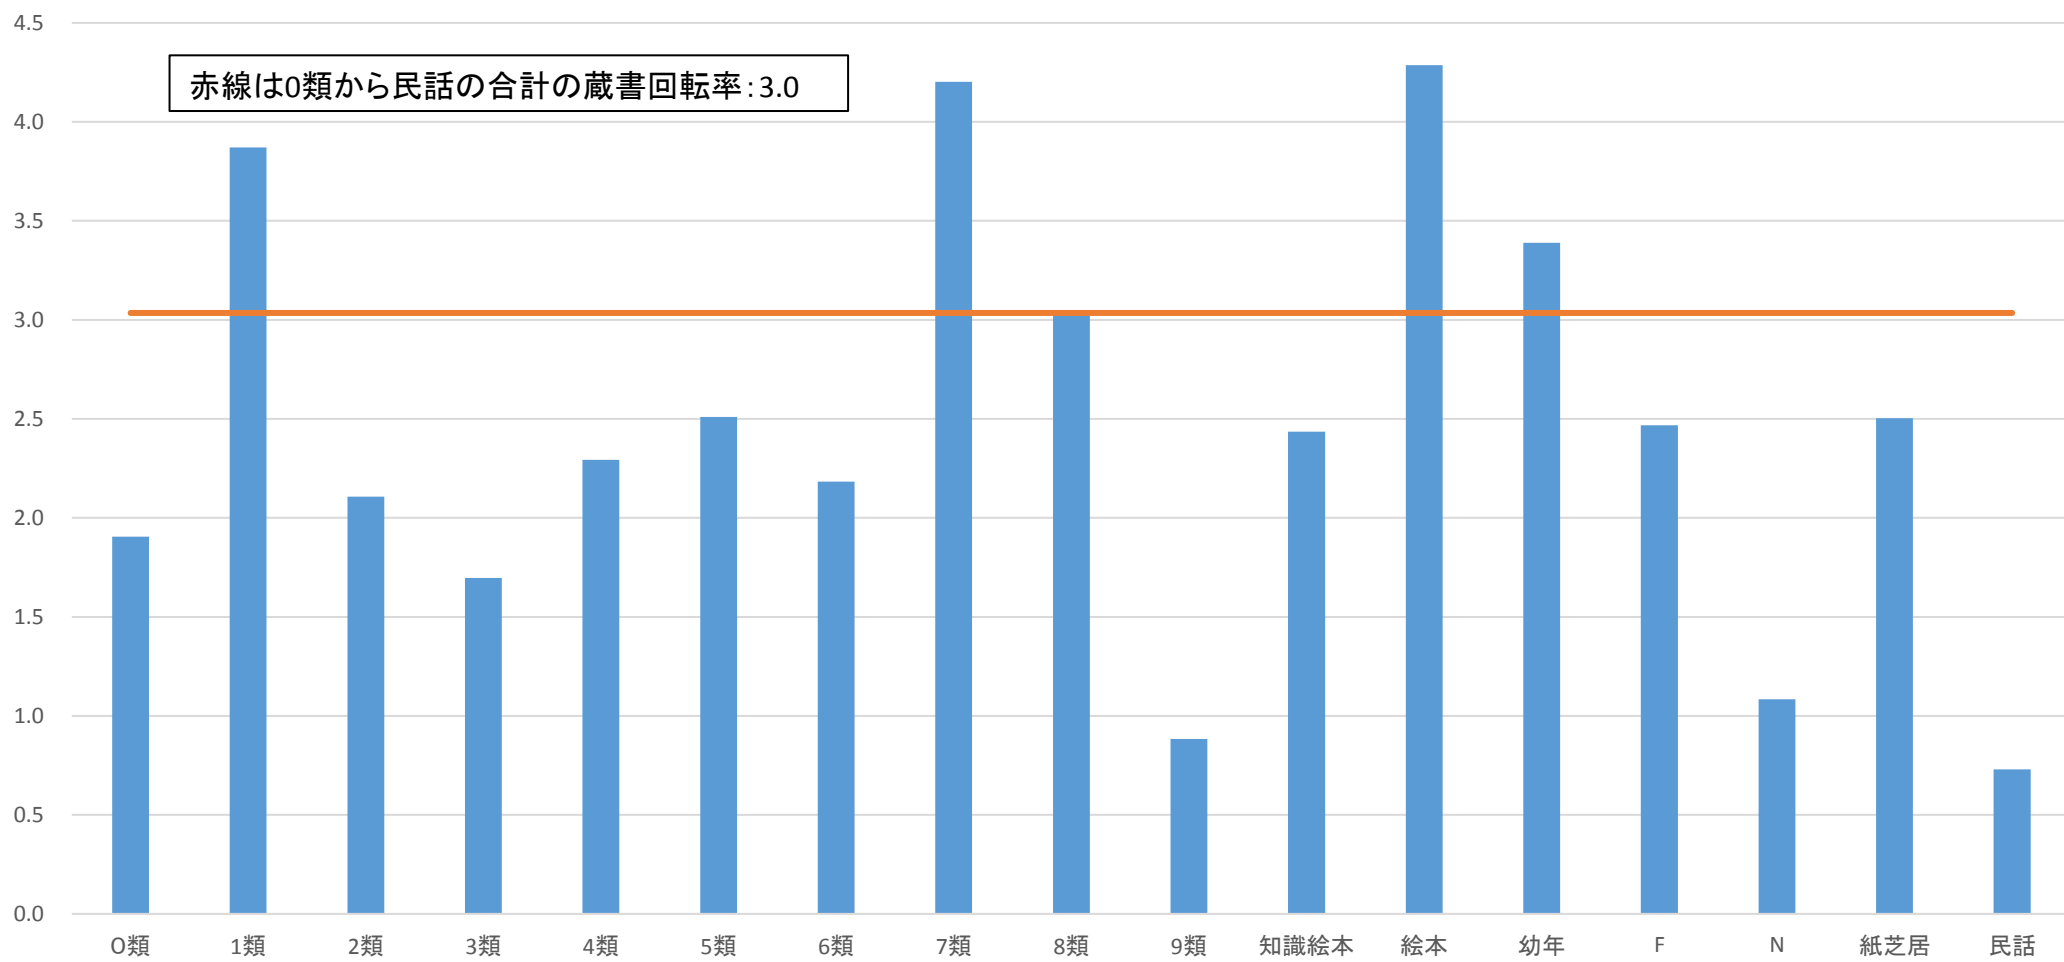

平成30年度・枚方市立図書館 種別:児童の分類別蔵書回転率

赤線は0類から民話の合計の蔵書回転率:3.0