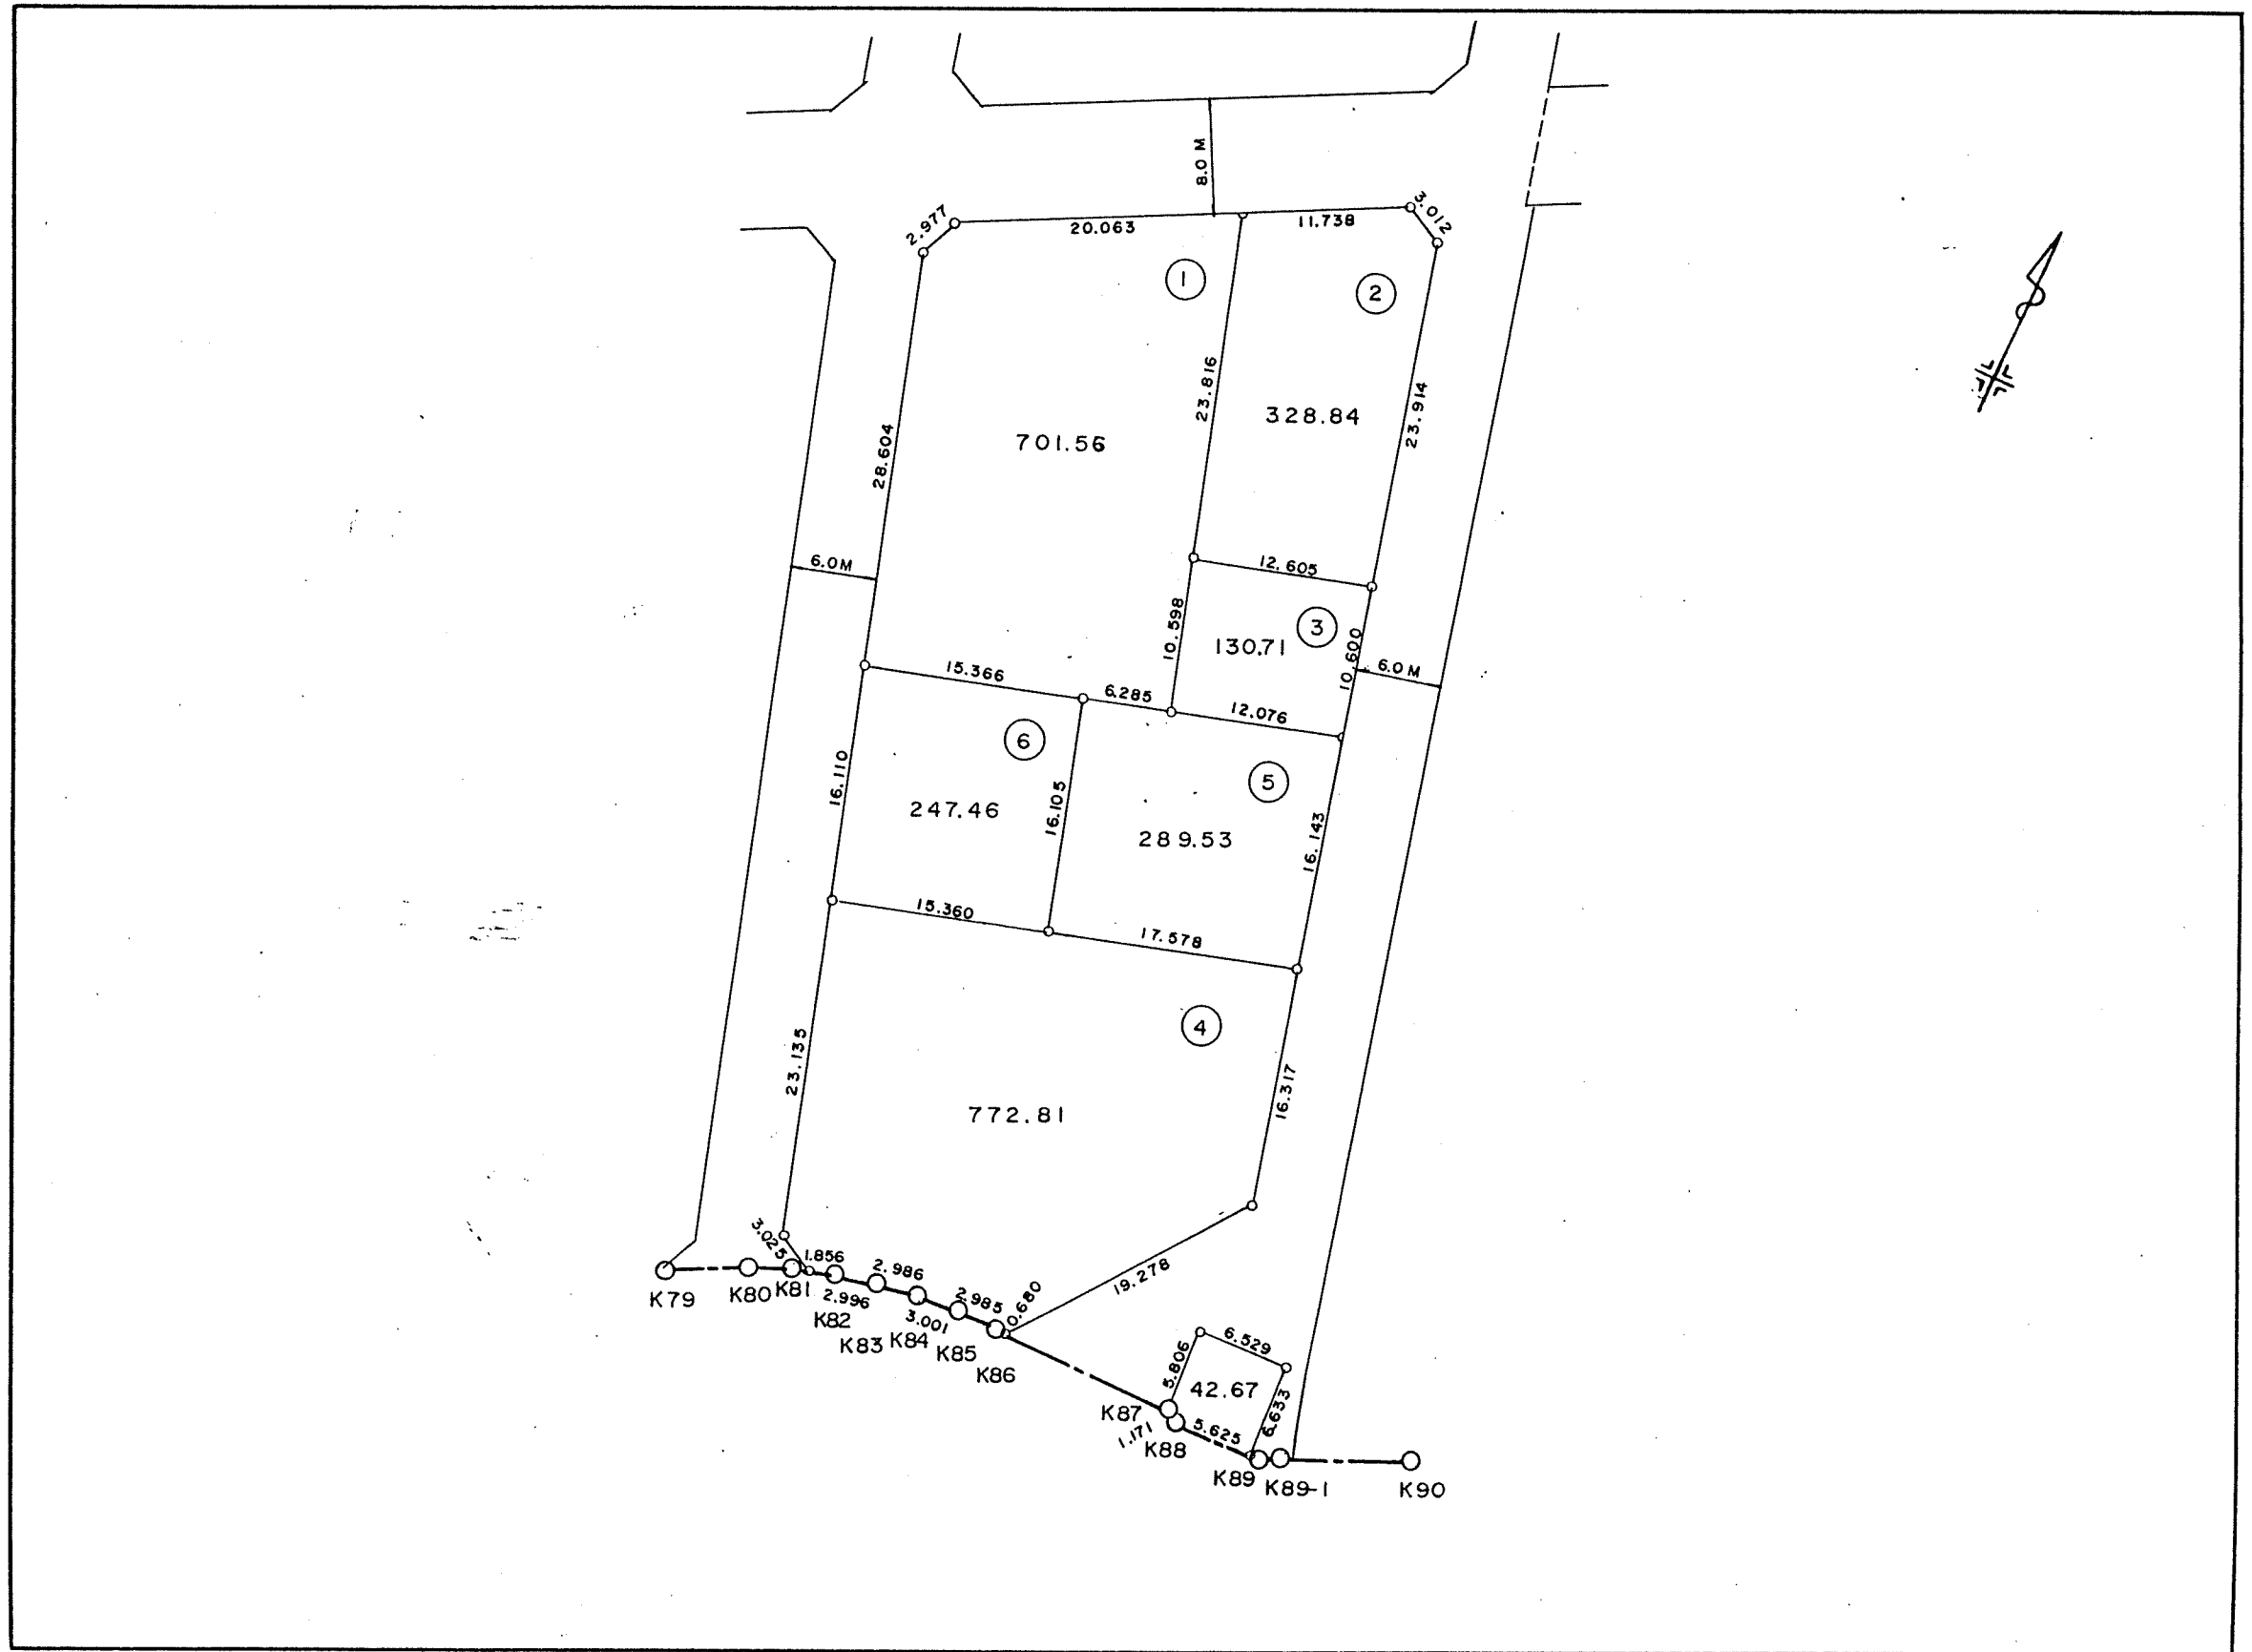

ハ^ハイメンセキ 1678.568016

1260-00-00

メンセキ 839.2840080

プログラム NO (35) カチ NO [7]

** サビヨウ メンセキ セイカヒヨウ **

PAGE 1

NO	ST-NO	X	Y	イキヨ	ケイキヨ	ハイオウキヨ	ハイメンセキ	ホウコウカク	ハンチヨウ	タイカク	ソクセン
35-24	[]	-132561.213	-31507.299								
35-31	[]	-132582.735	-31499.877	-21.522	7.422	7.422	-159.736284	160-58-23	22.766	89-52-58	35-24 -- 35-31
35-30	[]	-132576.134	-31480.862	6.601	19.015	33.859	223.503259	70-51-21	20.128	90-00-46	35-31 -- 35-30
35-22	[]	-132553.427	-31488.739	22.707	-7.877	44.997	1021.746879	340-52-06	24.034	129-45-25	35-30 -- 35-22
35-23	[]	-132552.372	-31491.542	1.055	-2.803	34.317	36.204435	290-37-32	2.995	130-04-42	35-22 -- 35-23
35-24	[]	-132561.213	-31507.299	-8.841	-15.757	15.757	-139.307637	240-42-14	18.068	100-16-08	35-23 -- 35-24
							ハイメンセキ	982.410652		540-00-00	
							メンセキ	491.2053260			