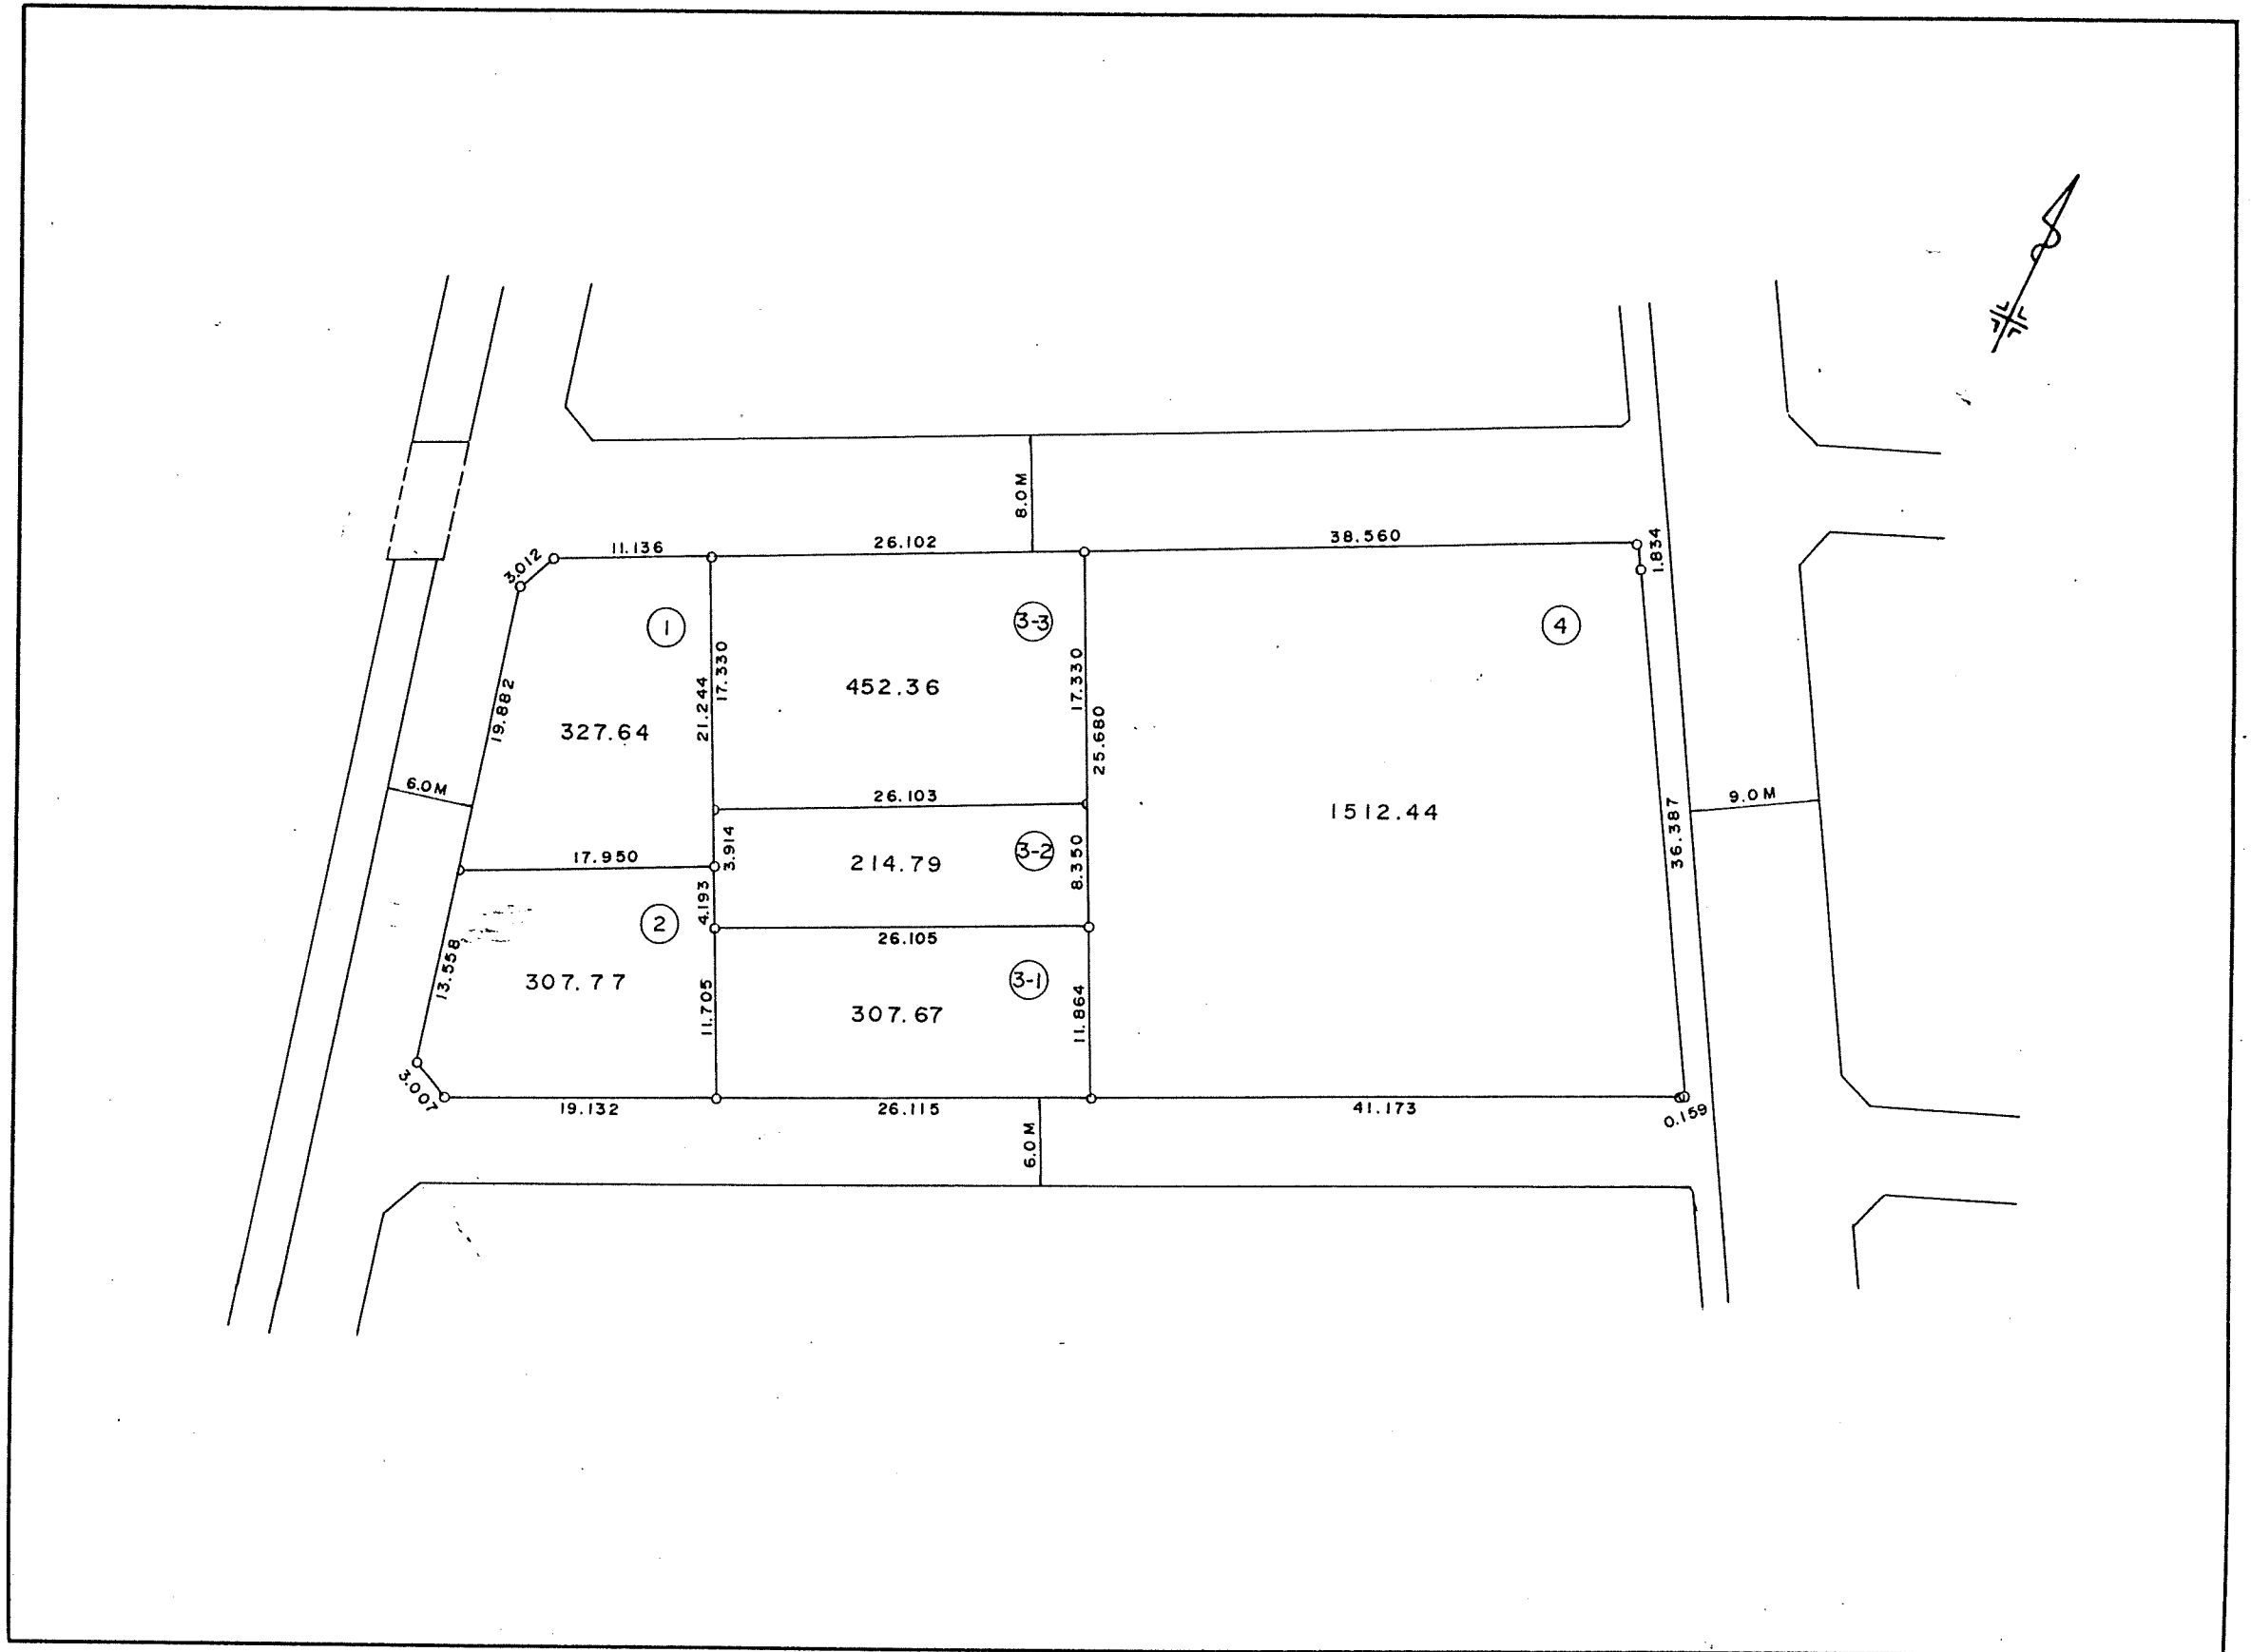

ワロツク NO (37) カチ NO [1]

** サヒヨウ メンセキ セイカヒヨウ **

NO	ST-NO	X	Y	イキヨ	ケイキヨ	ハ^ンイオウキヨ	ハ^ンイメンセキ	ホウコウカク	ハンチヨウ	ナイカク	ソクセン
37-01	[ ]	-132522.084	-31437.587								
37-02	[ ]	-132524.877	-31438.714	-2.793	-1.127	-1.127	3.147711	201-58-28	3.012	141-42-39	37-01 -- 37-02
37-12	[ ]	-132543.958	-31433.129	-19.081	5.585	3.331	-63.558811	163-41-07	19.882	77-02-42	37-02 -- 37-12
37-13	[ ]	-132535.182	-31417.471	8.776	15.658	24.574	215.661424	60-43-49	17.950	89-58-40	37-12 -- 37-13
37-09	[ ]	-132516.654	-31427.865	18.528	-10.394	29.838	552.838464	330-42-29	21.244	90-06-27	37-13 -- 37-09
37-01	[ ]	-132522.084	-31437.587	-5.430	-9.722	9.722	-52.790460	240-48-56	11.136	141-09-33	37-09 -- 37-01
							ハ^ンイメンセキ	655.298328		539-59-60	
							メンセキ	327.6491640