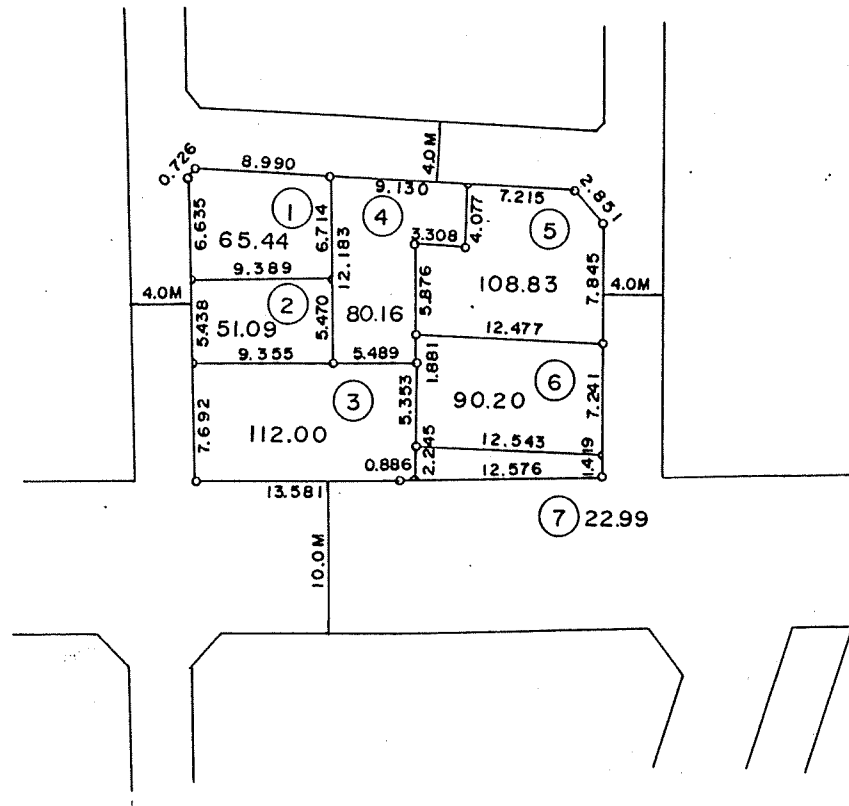

フイルム NO (25) カチ NO [1]

** サビヨウ メンセキ レイカヒヨウ **

NO	ST-NO	X	Y	イキヨ	ケイキヨ	ハゝイノウキヨ	ハゝイメンセキ	ホウコウカク	ハンチヨウ	タイカク	ソクセン
25-01	[ ]	-132375.379	-31551.446								
25-02	[ ]	-132376.089	-31551.598	-0.710	-0.152	-0.152	0.107920	192-05-01	0.726	139-49-04	25-01 -- 25-02
25-03	[ ]	-132381.942	-31548.473	-5.853	3.125	2.821	-16.511313	151-54-06	6.635	91-39-22	25-02 -- 25-03
25-15	[ ]	-132377.761	-31540.066	4.181	8.407	14.353	60.009893	63-33-28	9.389	88-42-06	25-03 -- 25-15
25-14	[ ]	-132371.819	-31543.191	5.942	-3.125	19.635	116.671170	332-15-34	6.714	94-24-44	25-15 -- 25-14
25-01	[ ]	-132375.379	-31551.446	-3.560	-8.255	8.255	-29.387800	246-40-18	8.990	125-24-43	25-14 -- 25-01
							ハゝイメンセキ			540-00-00	
							メンセキ				
							130.889870				
							65.4449350