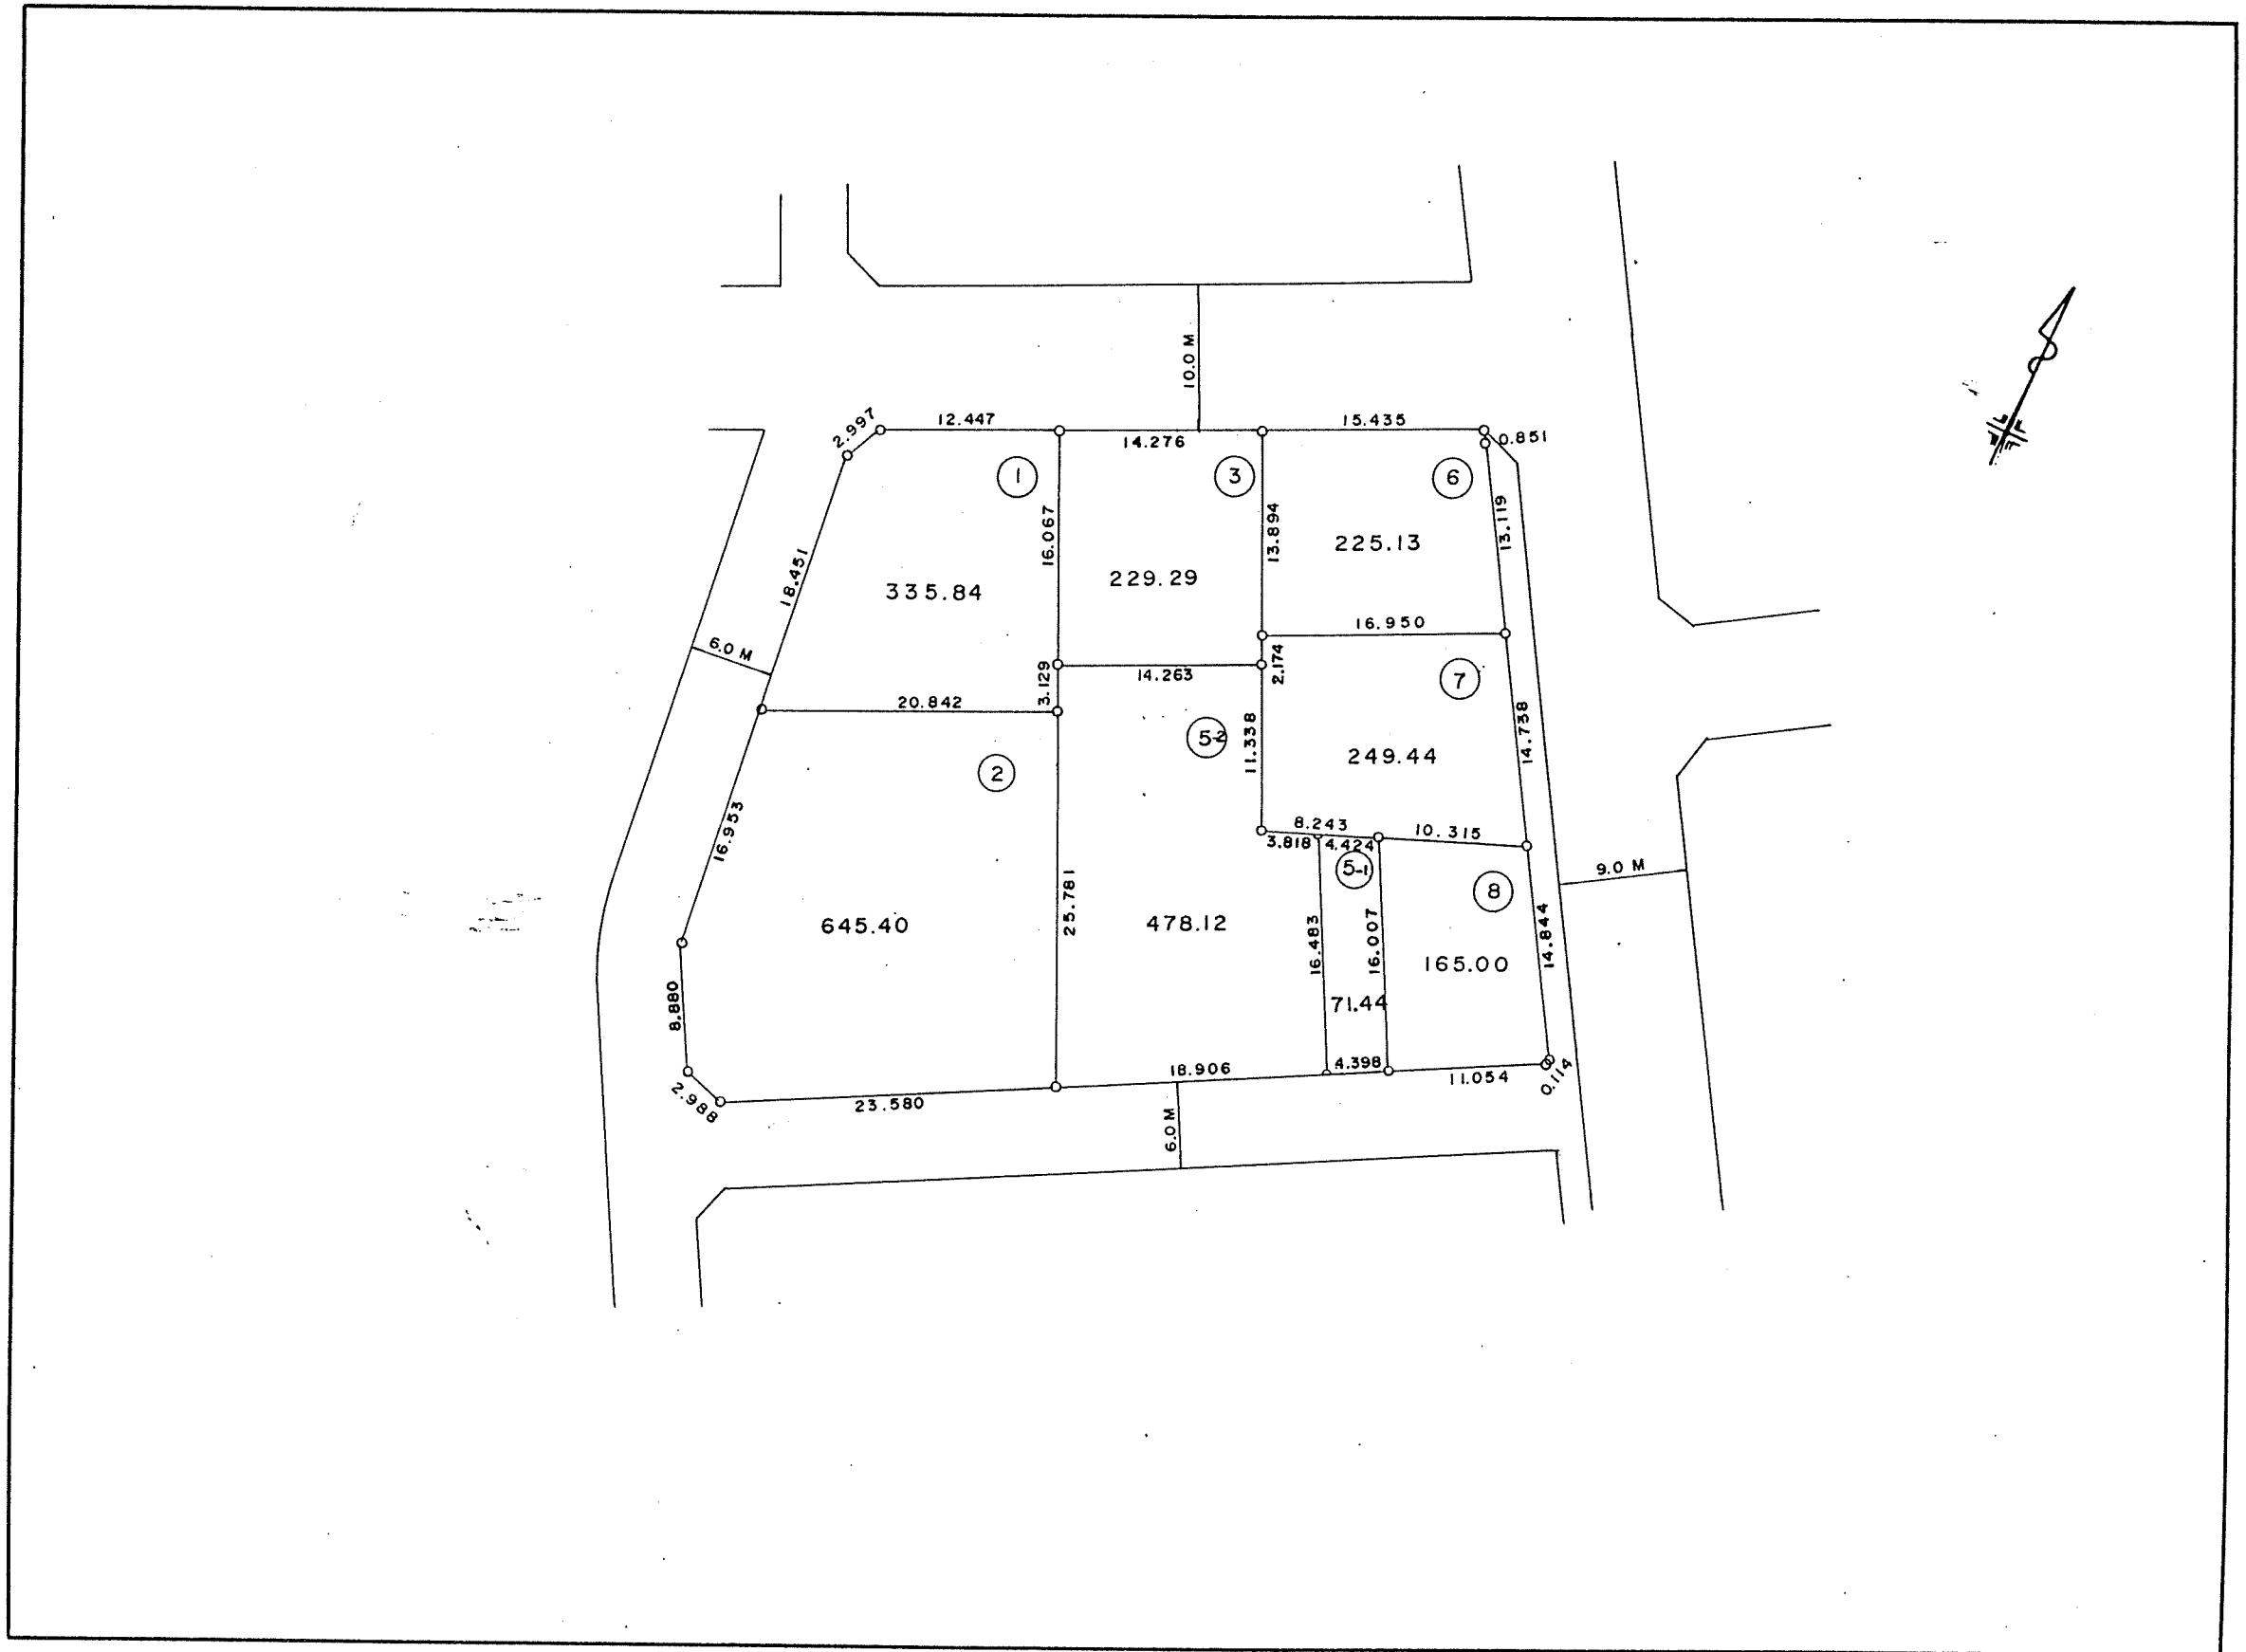

フロッツ NO (31) カチ NO [1]

** サヒヨウ メンセキ セイカヒヨウ **

NO	ST-NO	X	Y	イキヨ	ケイキヨ	ハイオウキヨ	ハイメンセキ	ホウコウカク	ハンチヨウ	ダイカク	ソクセン
31-01	[ ]	-132378.831	-31491.604								
31-02	[ ]	-132381.492	-31492.982	-2.661	-1.378	-1.378	3.666858	207-22-39	2.997	144-12-52	31-01 -- 31-02
31-24	[ ]	-132399.745	-31490.284	-18.253	2.698	-0.058	1.058674	171-35-31	18.451	71-13-33	31-02 -- 31-24
31-22	[ ]	-132390.224	-31471.744	9.521	18.540	21.180	201.654780	62-49-04	20.842	90-04-07	31-24 -- 31-22
31-21	[ ]	-132387.439	-31473.170	2.785	-1.426	38.294	106.648790	332-53-10	3.129	179-51-47	31-22 -- 31-21
31-11	[ ]	-132373.155	-31480.527	14.284	-7.357	29.511	421.535124	332-44-57	16.067	90-07-11	31-21 -- 31-11
31-01	[ ]	-132378.831	-31491.604	-5.676	-11.077	11.077	-62.873052	242-52-08	12.447	144-30-31	31-11 -- 31-01
							ハイメンセキ	671.691174		720-00-00	
							メンセキ	335.8455870