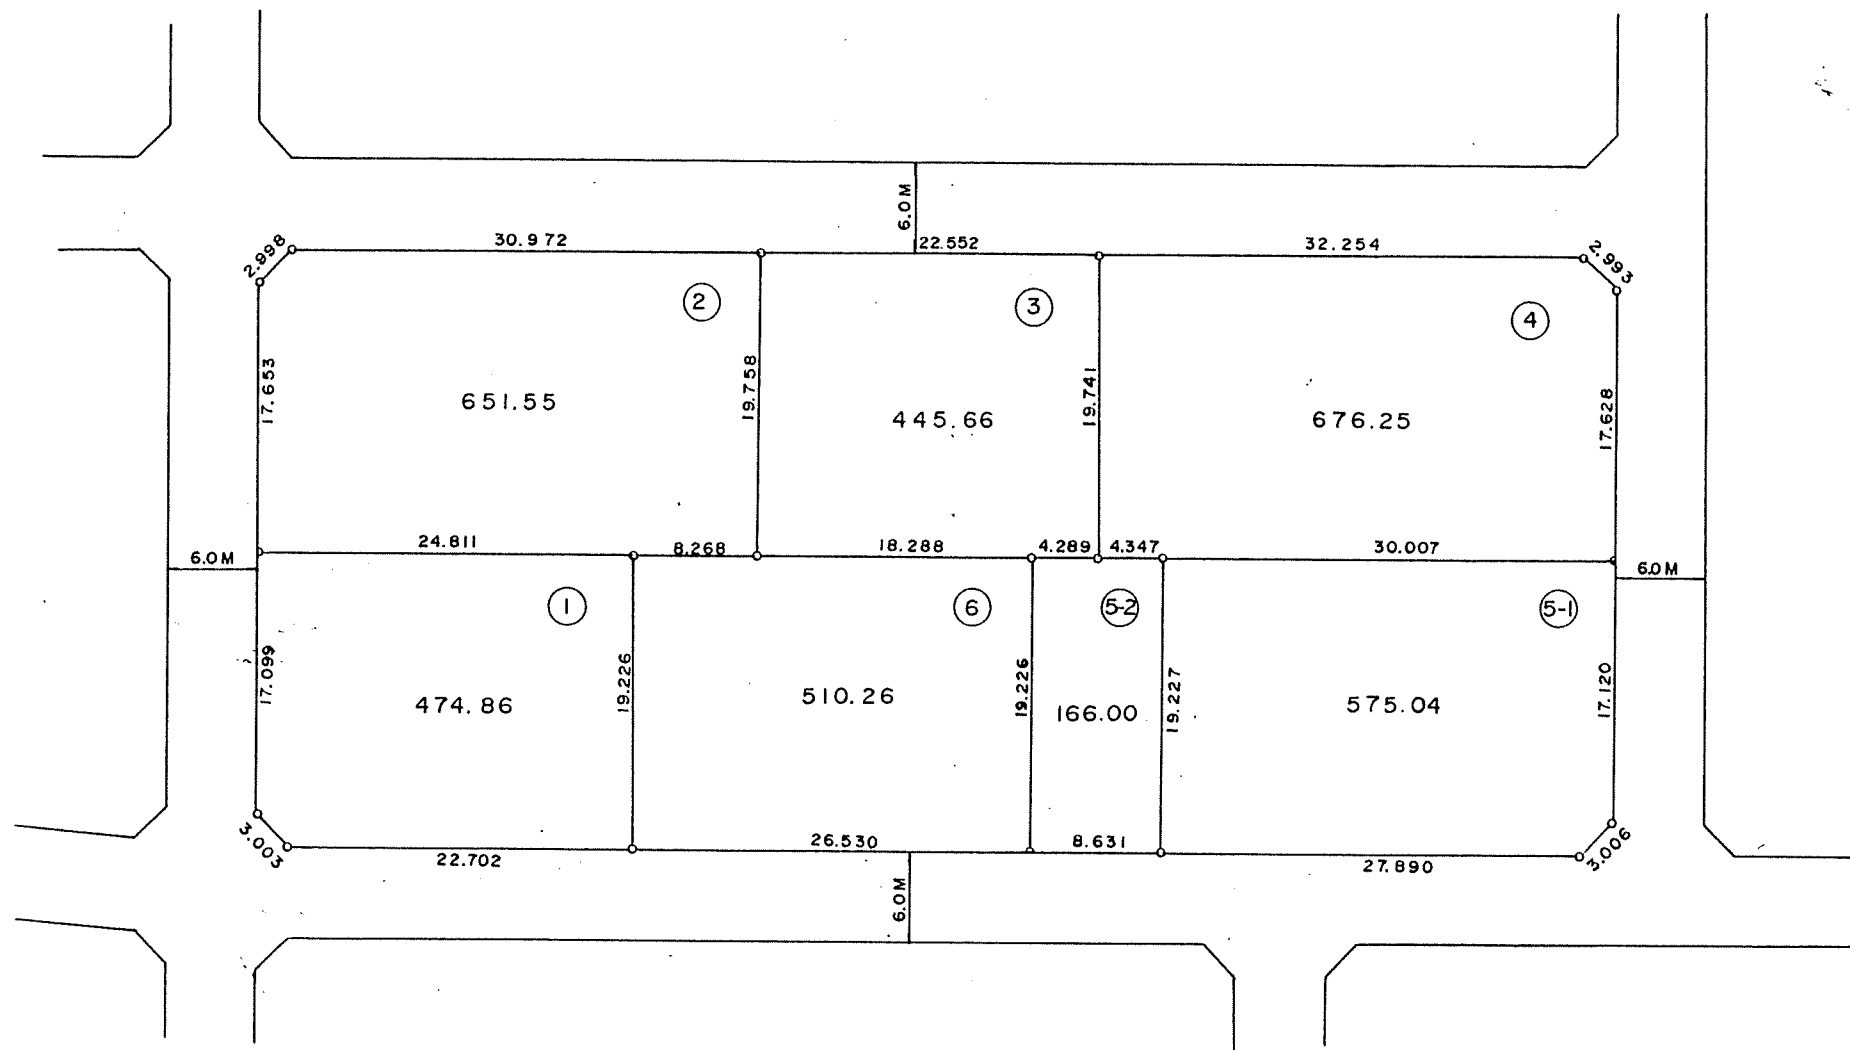

プログラム NO (12) カチ NO [1]

** サマヒヨウ メンセキ セイカヒヨウ **

NO	ST-NO	X	Y	イキヨ	ケイキヨ	ハイイオウキヨ	ハイメンセキ	ホウコウカク	ハンチヨウ	サイカク	ソクセン
12-01	[ ]	-132140.621	-31453.647								
12-02	[ ]	-132143.584	-31454.137	-2.963	-0.490	-0.490	1.451870	189-23-25	3.003	134-53-02	12-01 -- 12-02
12-10	[ ]	-132162.014	-31440.881	-18.430	13.256	12.276	-226.246680	144-16-26	22.702	89-58-06	12-02 -- 12-10
12-15	[ ]	-132150.779	-31425.279	11.235	15.602	41.134	462.140490	54-14-32	19.226	90-01-56	12-10 -- 12-15
12-09	[ ]	-132130.637	-31439.766	20.142	-14.487	42.249	850.979358	324-16-29	24.811	89-59-58	12-15 -- 12-09
12-01	[ ]	-132140.621	-31453.647	-9.984	-13.881	13.881	-138.587904	234-16-27	17.099	135-06-58	12-09 -- 12-01
						ハイメンセキ	949.737134			540-00-00	
						メンセキ	474.8685670