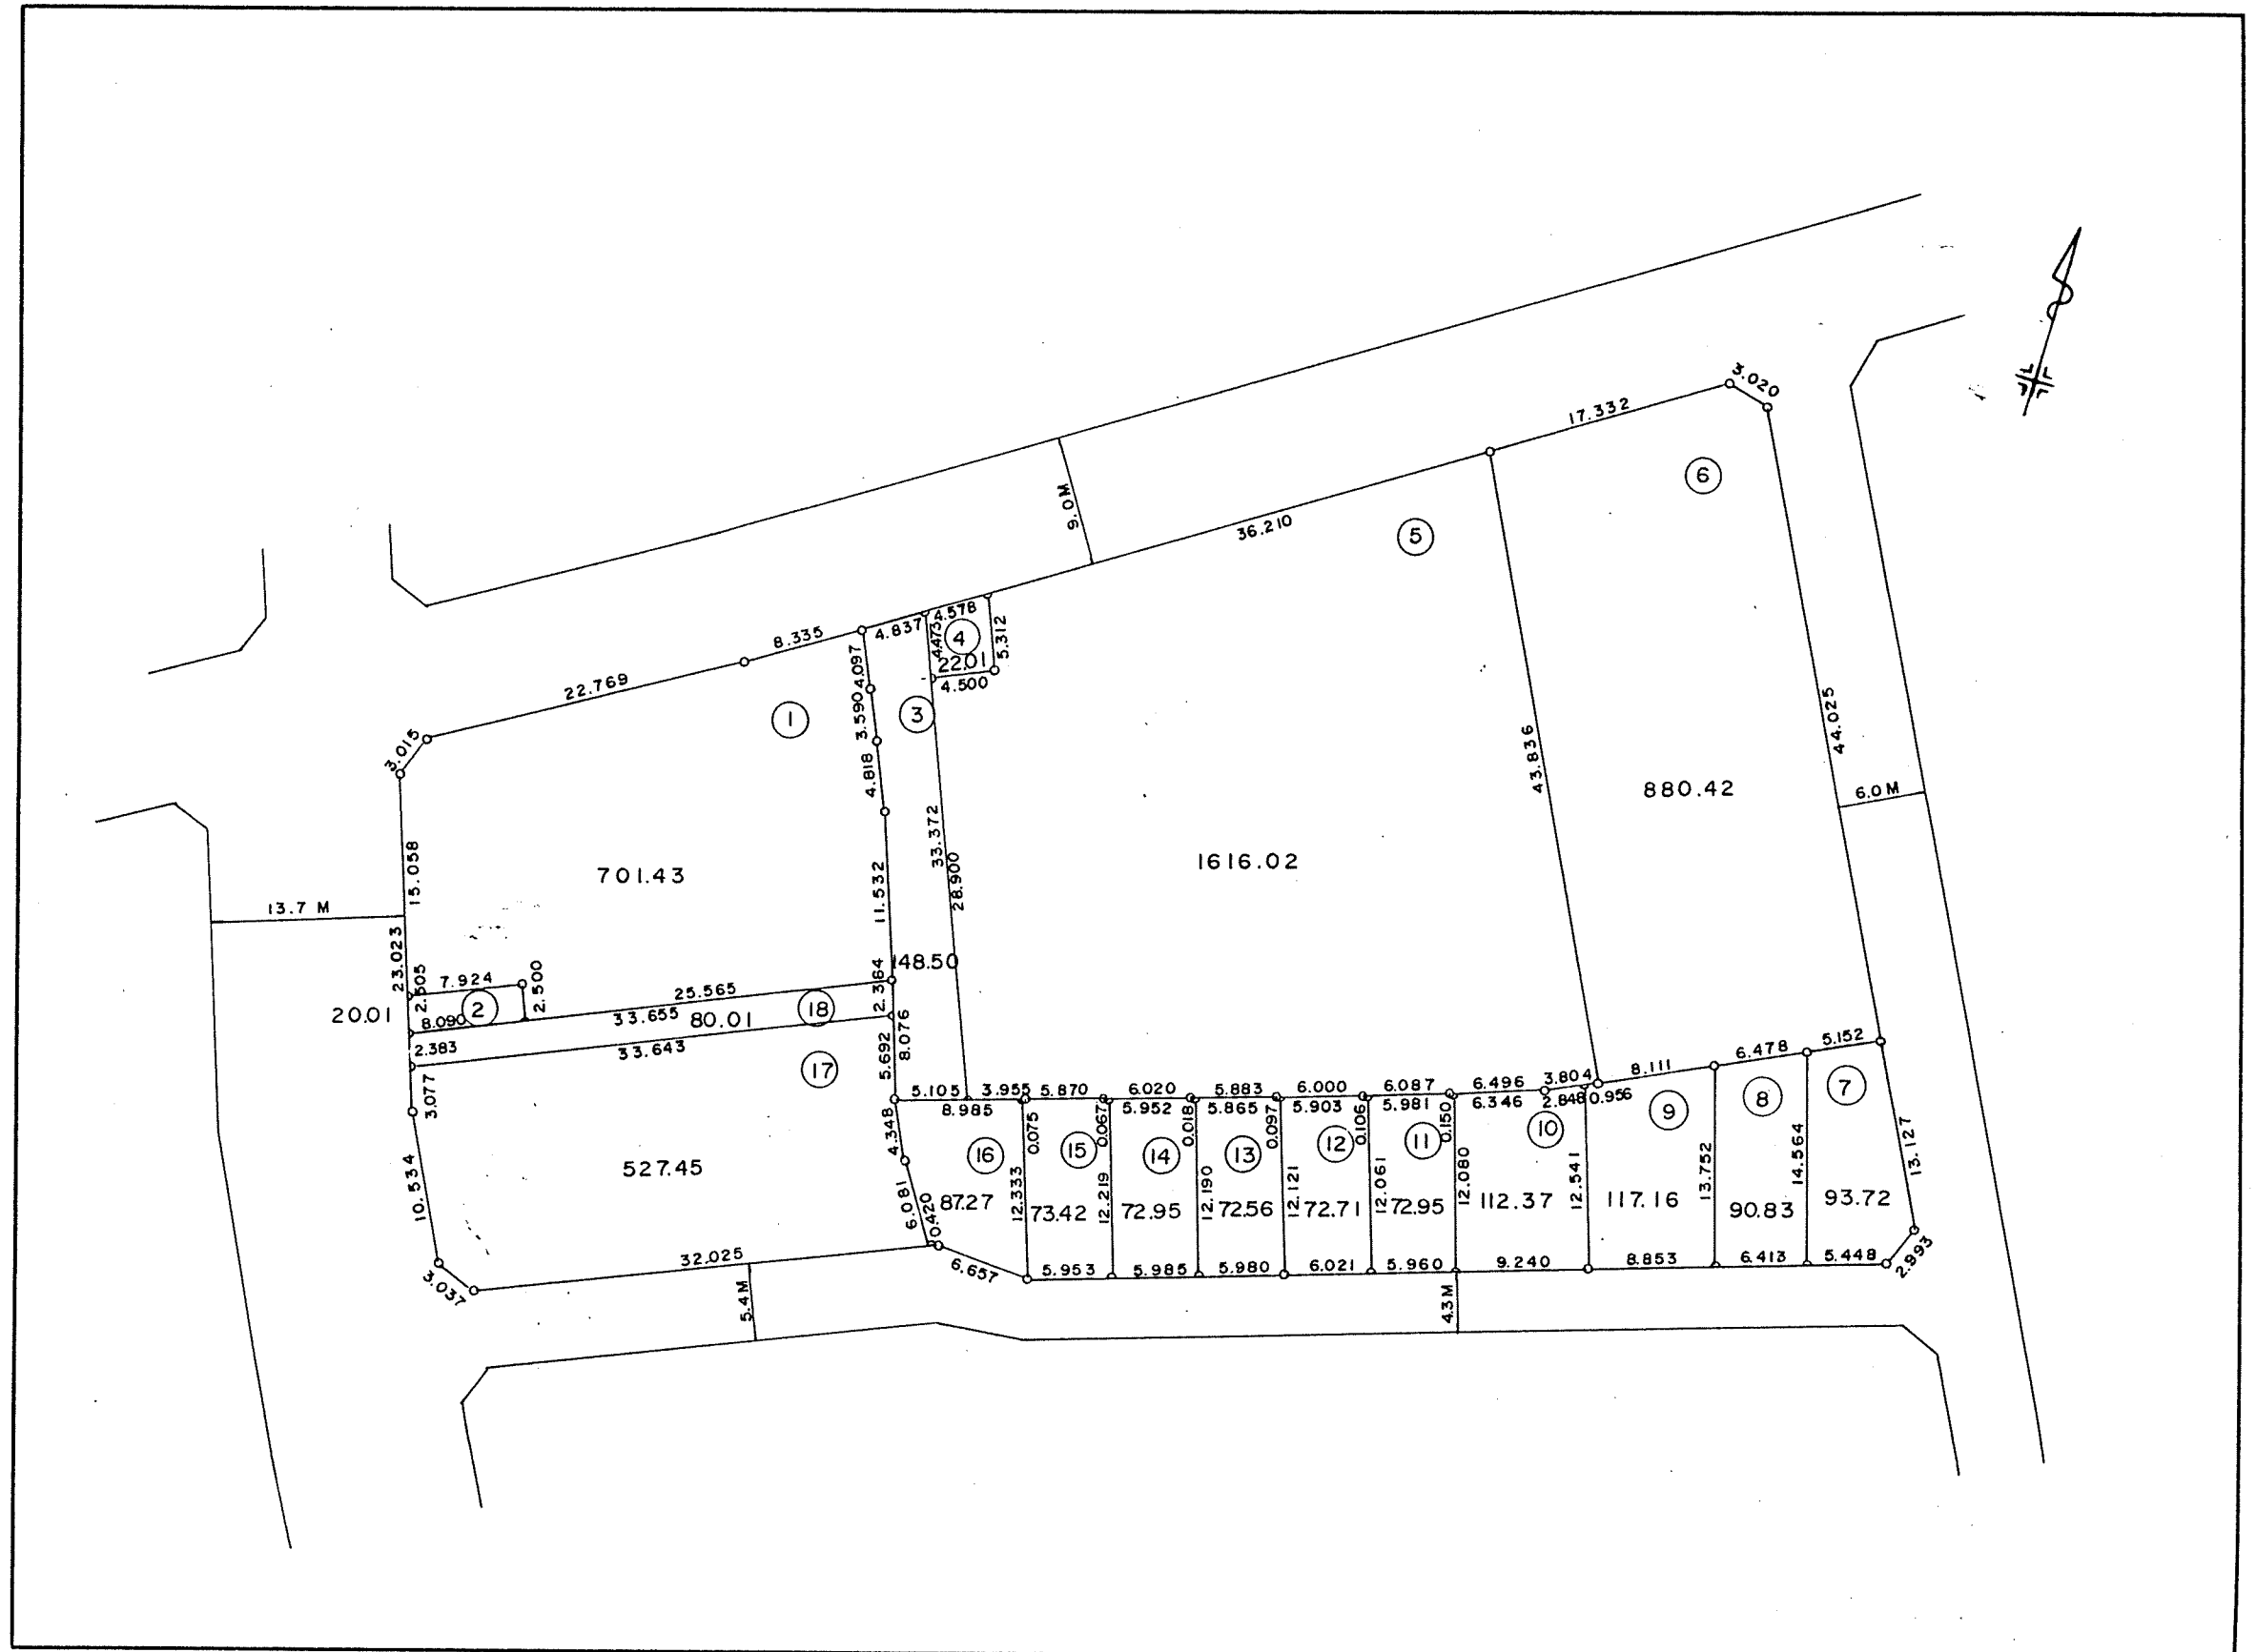

フロック NO (5) カチ NO [1]

** サビヨウ メンセキ セイカヒヨウ **

PAGE 1

NO	ST-NO	X	Y	イキヨ	ケイキヨ	ハゝイオウキヨ	ハゝイメンセキ	ホウコウカク	ハンチヨウ	ナイカク	ソクセン
5-29	[ ]	-132113.426	-31590.702								
5-30	[ ]	-132116.308	-31591.588	-2.882	-0.886	-0.886	2.553452	197-05-20	3.015	140-32-10	5-29 -- 5-30
5-31	[ ]	-132130.232	-31585.856	-13.924	5.732	3.960	-55.139040	157-37-29	15.058	86-11-18	5-30 -- 5-31
5-56	[ ]	-132126.735	-31578.745	3.497	7.111	16.803	58.760091	63-48-48	7.924	270-00-40	5-31 -- 5-56
5-55	[ ]	-132128.979	-31577.642	-2.244	1.103	25.017	-56.138148	153-49-28	2.500	89-59-36	5-56 -- 5-55
5-48	[ ]	-132117.699	-31554.700	11.280	22.942	49.062	553.419360	63-49-04	25.565	93-34-48	5-55 -- 5-48
5-45	[ ]	-132107.053	-31559.132	10.646	-4.432	67.572	719.371512	337-23-52	11.532	175-46-55	5-48 -- 5-45
5-44	[ ]	-132102.753	-31561.306	4.300	-2.174	60.966	262.153800	333-10-47	4.818	178-58-13	5-45 -- 5-44
5-43	[ ]	-132099.579	-31562.983	3.174	-1.677	57.115	181.283010	332-09-00	3.590	179-07-36	5-44 -- 5-43
5-42	[ ]	-132095.986	-31564.952	3.593	-1.969	53.469	192.114117	331-16-37	4.097	83-11-28	5-43 -- 5-42
5-40	[ ]	-132100.830	-31571.735	-4.844	-6.783	44.717	-216.609148	234-28-04	8.335	181-56-38	5-42 -- 5-40
5-29	[ ]	-132113.426	-31590.702	-12.596	-18.967	18.967	-238.908332	236-24-43	22.769	140-40-37	5-40 -- 5-29
						ハゝイメンセキ	1402.860674			1620-00-00	
						メンセキ	701.4303370