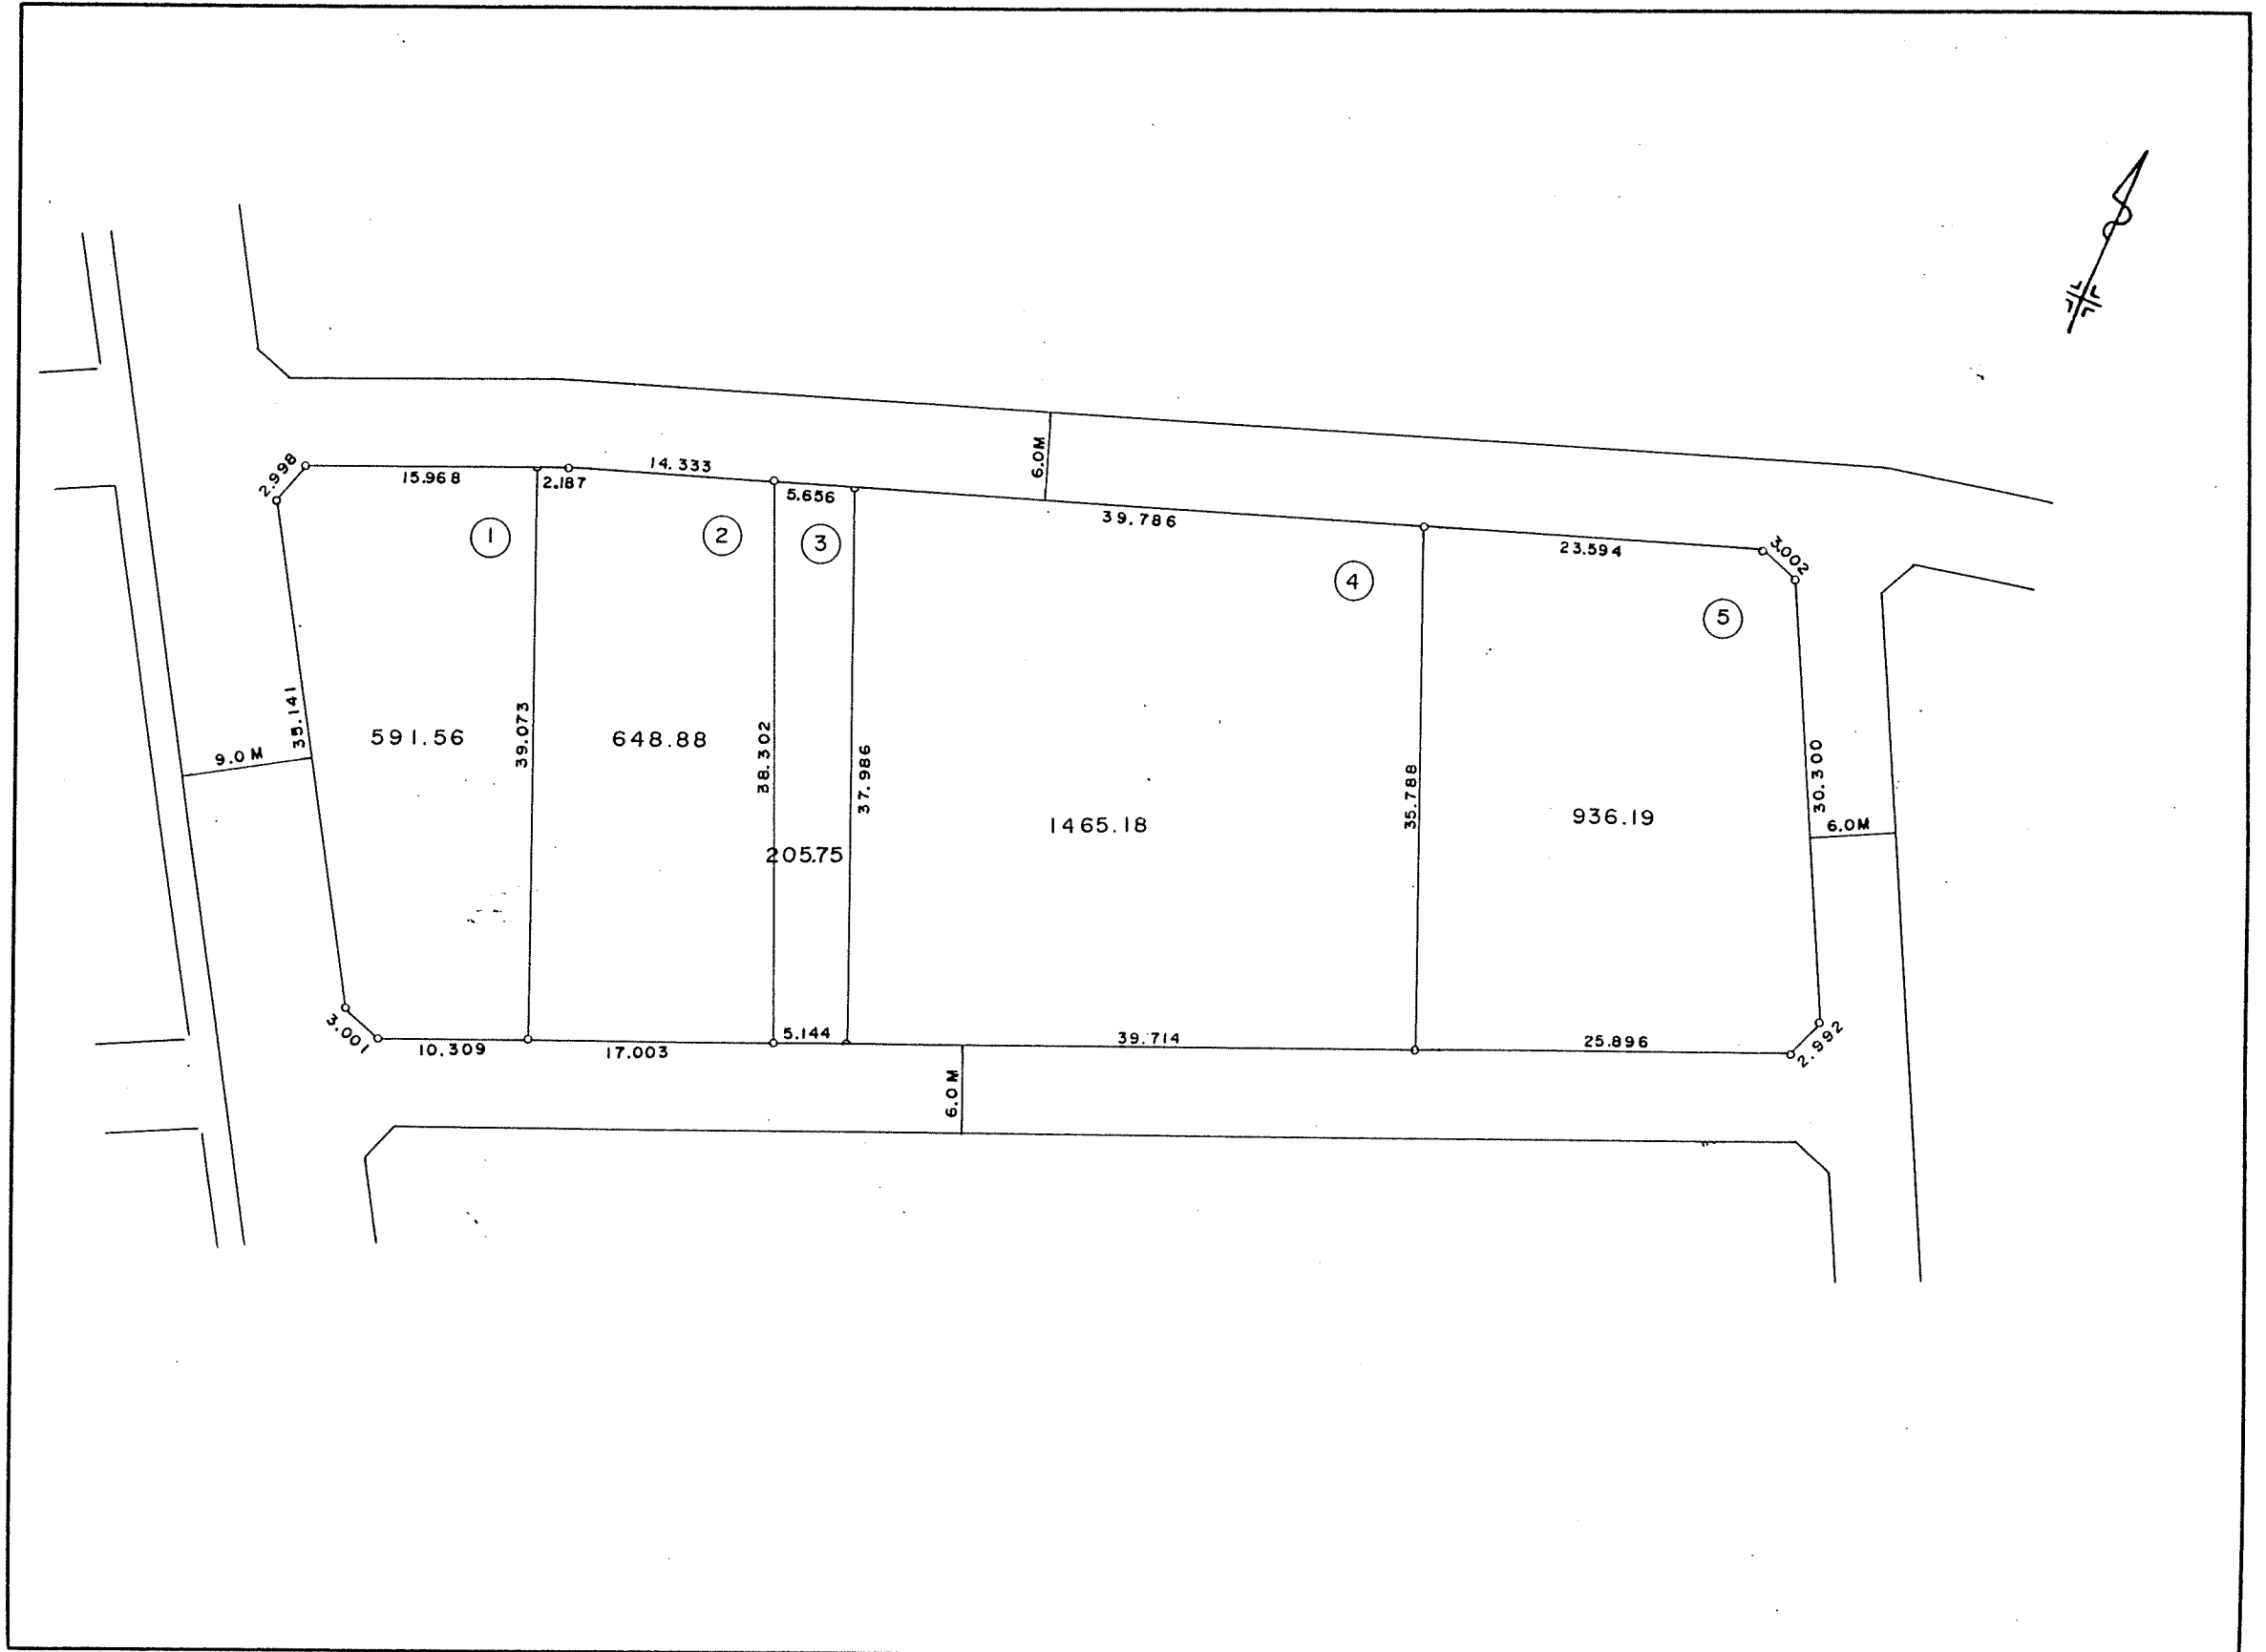

フロッツ NO (42) カツチ NO [1]

** サビヨウ メンセキ セイカヨウ **

PAGE 1

NO	ST-NO	X	Y	イキヨ	ケイキヨ	ハ^ニイオウキヨ	ハ^ニイメンセキ	ホウコウカク	ハンチヨウ	ナイカク	ソクセン
42-07	[ ]	-132478.087	-31360.014								
42-08	[ ]	-132480.972	-31360.829	-2.885	-0.815	-0.815	2.351275	195-46-29	2.998	130-53-46	42-07 -- 42-08
42-09	[ ]	-132510.333	-31341.521	-29.361	19.308	17.678	-519.043758	146-40-15	35.141	139-12-14	42-08 -- 42-09
42-01	[ ]	-132511.154	-31338.634	-0.821	2.887	39.873	-32.735733	105-52-29	3.001	139-31-19	42-09 -- 42-01
42-21	[ ]	-132506.862	-31329.261	4.292	9.373	52.133	223.754836	65-23-47	10.309	89-58-48	42-01 -- 42-21
42-30	[ ]	-132471.342	-31345.541	35.520	-16.280	45.226	1606.427520	335-22-35	39.073	89-38-10	42-21 -- 42-30
42-07	[ ]	-132478.087	-31360.014	-6.745	-14.473	14.473	-97.620385	245-00-45	15.968	130-45-44	42-30 -- 42-07
							ハ^ニイメンセキ 1183.133755			720-00-00	
							メンセキ 591.5668775