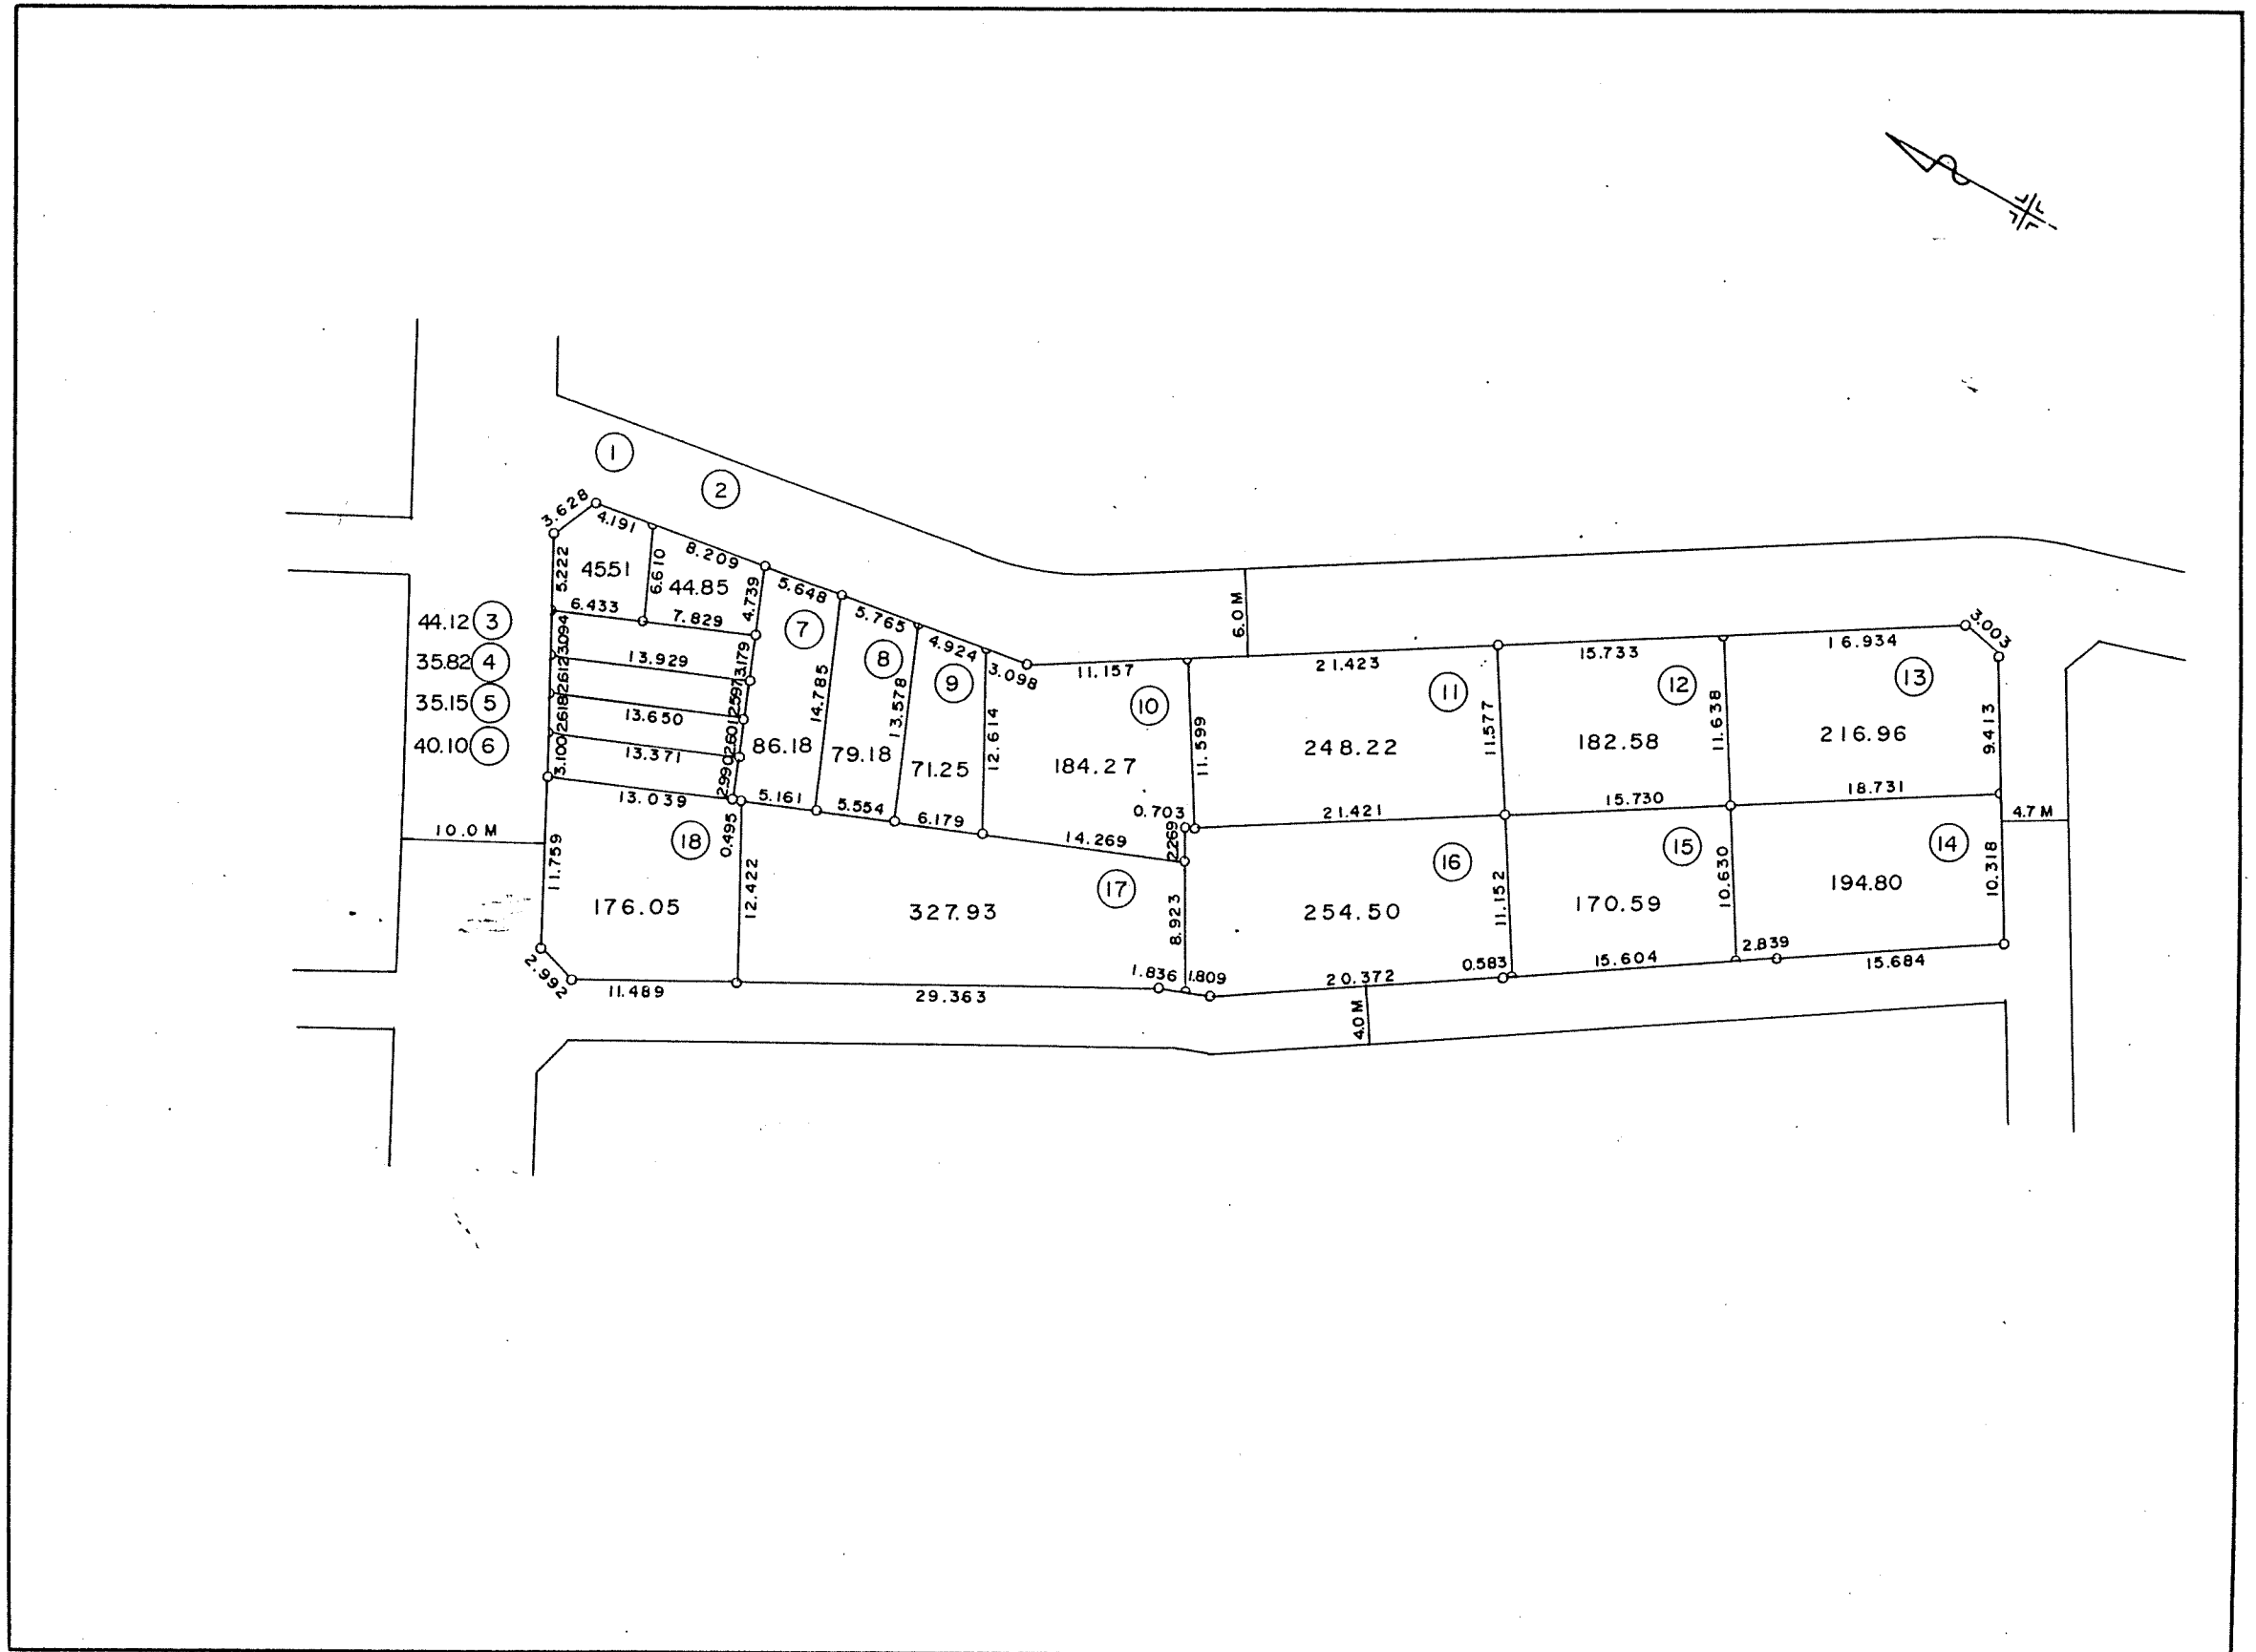

ブック NO (30) カチ NO [1]

** サビヨウ メンセキ セイカヒヨウ **

PAGE 1

NO	ST-NO	X	Y	イキヨ	ケイキヨ	ハイオウキヨ	ハイメンセキ	ホウコウカク	ハンチヨウ	サイカク	ソクセン
30-02	[ ]	-132388.754	-31510.837								
30-03	[ ]	-132391.139	-31515.483	-2.385	-4.646	-4.646	11.080710	242-49-36	5.222	95-30-34	30-02 -- 30-03
30-32	[ ]	-132397.118	-31513.108	-5.979	2.375	-6.917	41.356743	158-20-09	6.433	89-04-03	30-03 -- 30-32
30-31	[ ]	-132394.578	-31507.005	2.540	6.103	1.561	3.964940	67-24-12	6.610	104-09-33	30-32 -- 30-31
30-01	[ ]	-132390.432	-31507.620	4.146	-0.615	7.049	29.225154	351-33-45	4.191	125-59-03	30-31 -- 30-01
30-02	[ ]	-132388.754	-31510.837	1.678	-3.217	3.217	5.398126	297-32-48	3.628	125-16-47	30-01 -- 30-02
							ハイメンセキ			539-59-60	
							メンセキ				
							91.025673				
							45.5128365