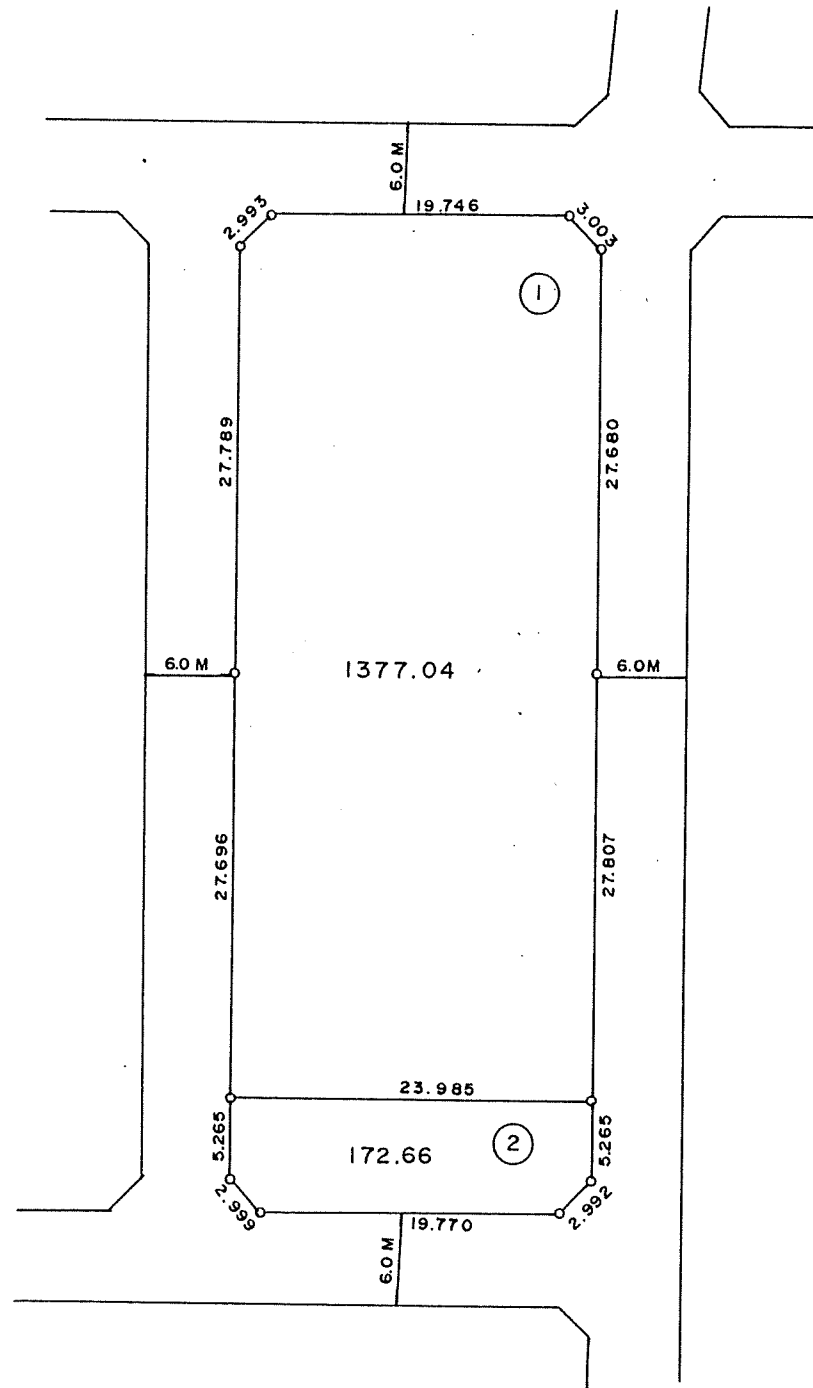

フロック NO (8) カチ NO [1]

** サハヒヨウ メンセキ セイカヒヨウ **

PAGE 1

NO	ST-NO	X	Y	イキヨ	クイキヨ	ハハイオウキヨ	ハハイメンセキ	ホウコウカク	ハンチヨウ	ナイカク	ソクセン
8-02	[ ]	-132158.125	-31478.010								
8-01	[ ]	-132161.079	-31478.492	-2.954	-0.482	-0.482	1.423828	189-16-02	2.993	135-01-38	8-02 -- 8-01
8-11	[ ]	-132183.644	-31462.274	-22.565	16.218	15.254	-344.206510	144-17-39	27.789	180-01-58	8-01 -- 8-11
8-09	[ ]	-132206.143	-31446.123	-22.499	16.151	47.623	-1071.469877	144-19-38	27.696	89-58-56	8-11 -- 8-09
8-10	[ ]	-132192.150	-31426.643	13.993	19.480	83.254	1164.973222	54-18-34	23.985	90-00-25	8-09 -- 8-10
8-12	[ ]	-132169.564	-31442.863	22.586	-16.220	86.514	1954.005204	324-18-58	27.807	180-00-00	8-10 -- 8-12
8-04	[ ]	-132147.081	-31459.009	22.483	-16.146	54.148	1217.409484	324-18-59	27.680	134-49-23	8-12 -- 8-04
8-03	[ ]	-132146.604	-31461.974	0.477	-2.965	35.037	16.712649	279-08-21	3.003	135-09-56	8-04 -- 8-03
8-02	[ ]	-132158.125	-31478.010	-11.521	-16.036	16.036	-184.750756	234-18-17	19.746	134-57-45	8-03 -- 8-02
							ハハイメンセキ 2754.097244			1080-00-00	
							メンセキ 1377.0486220