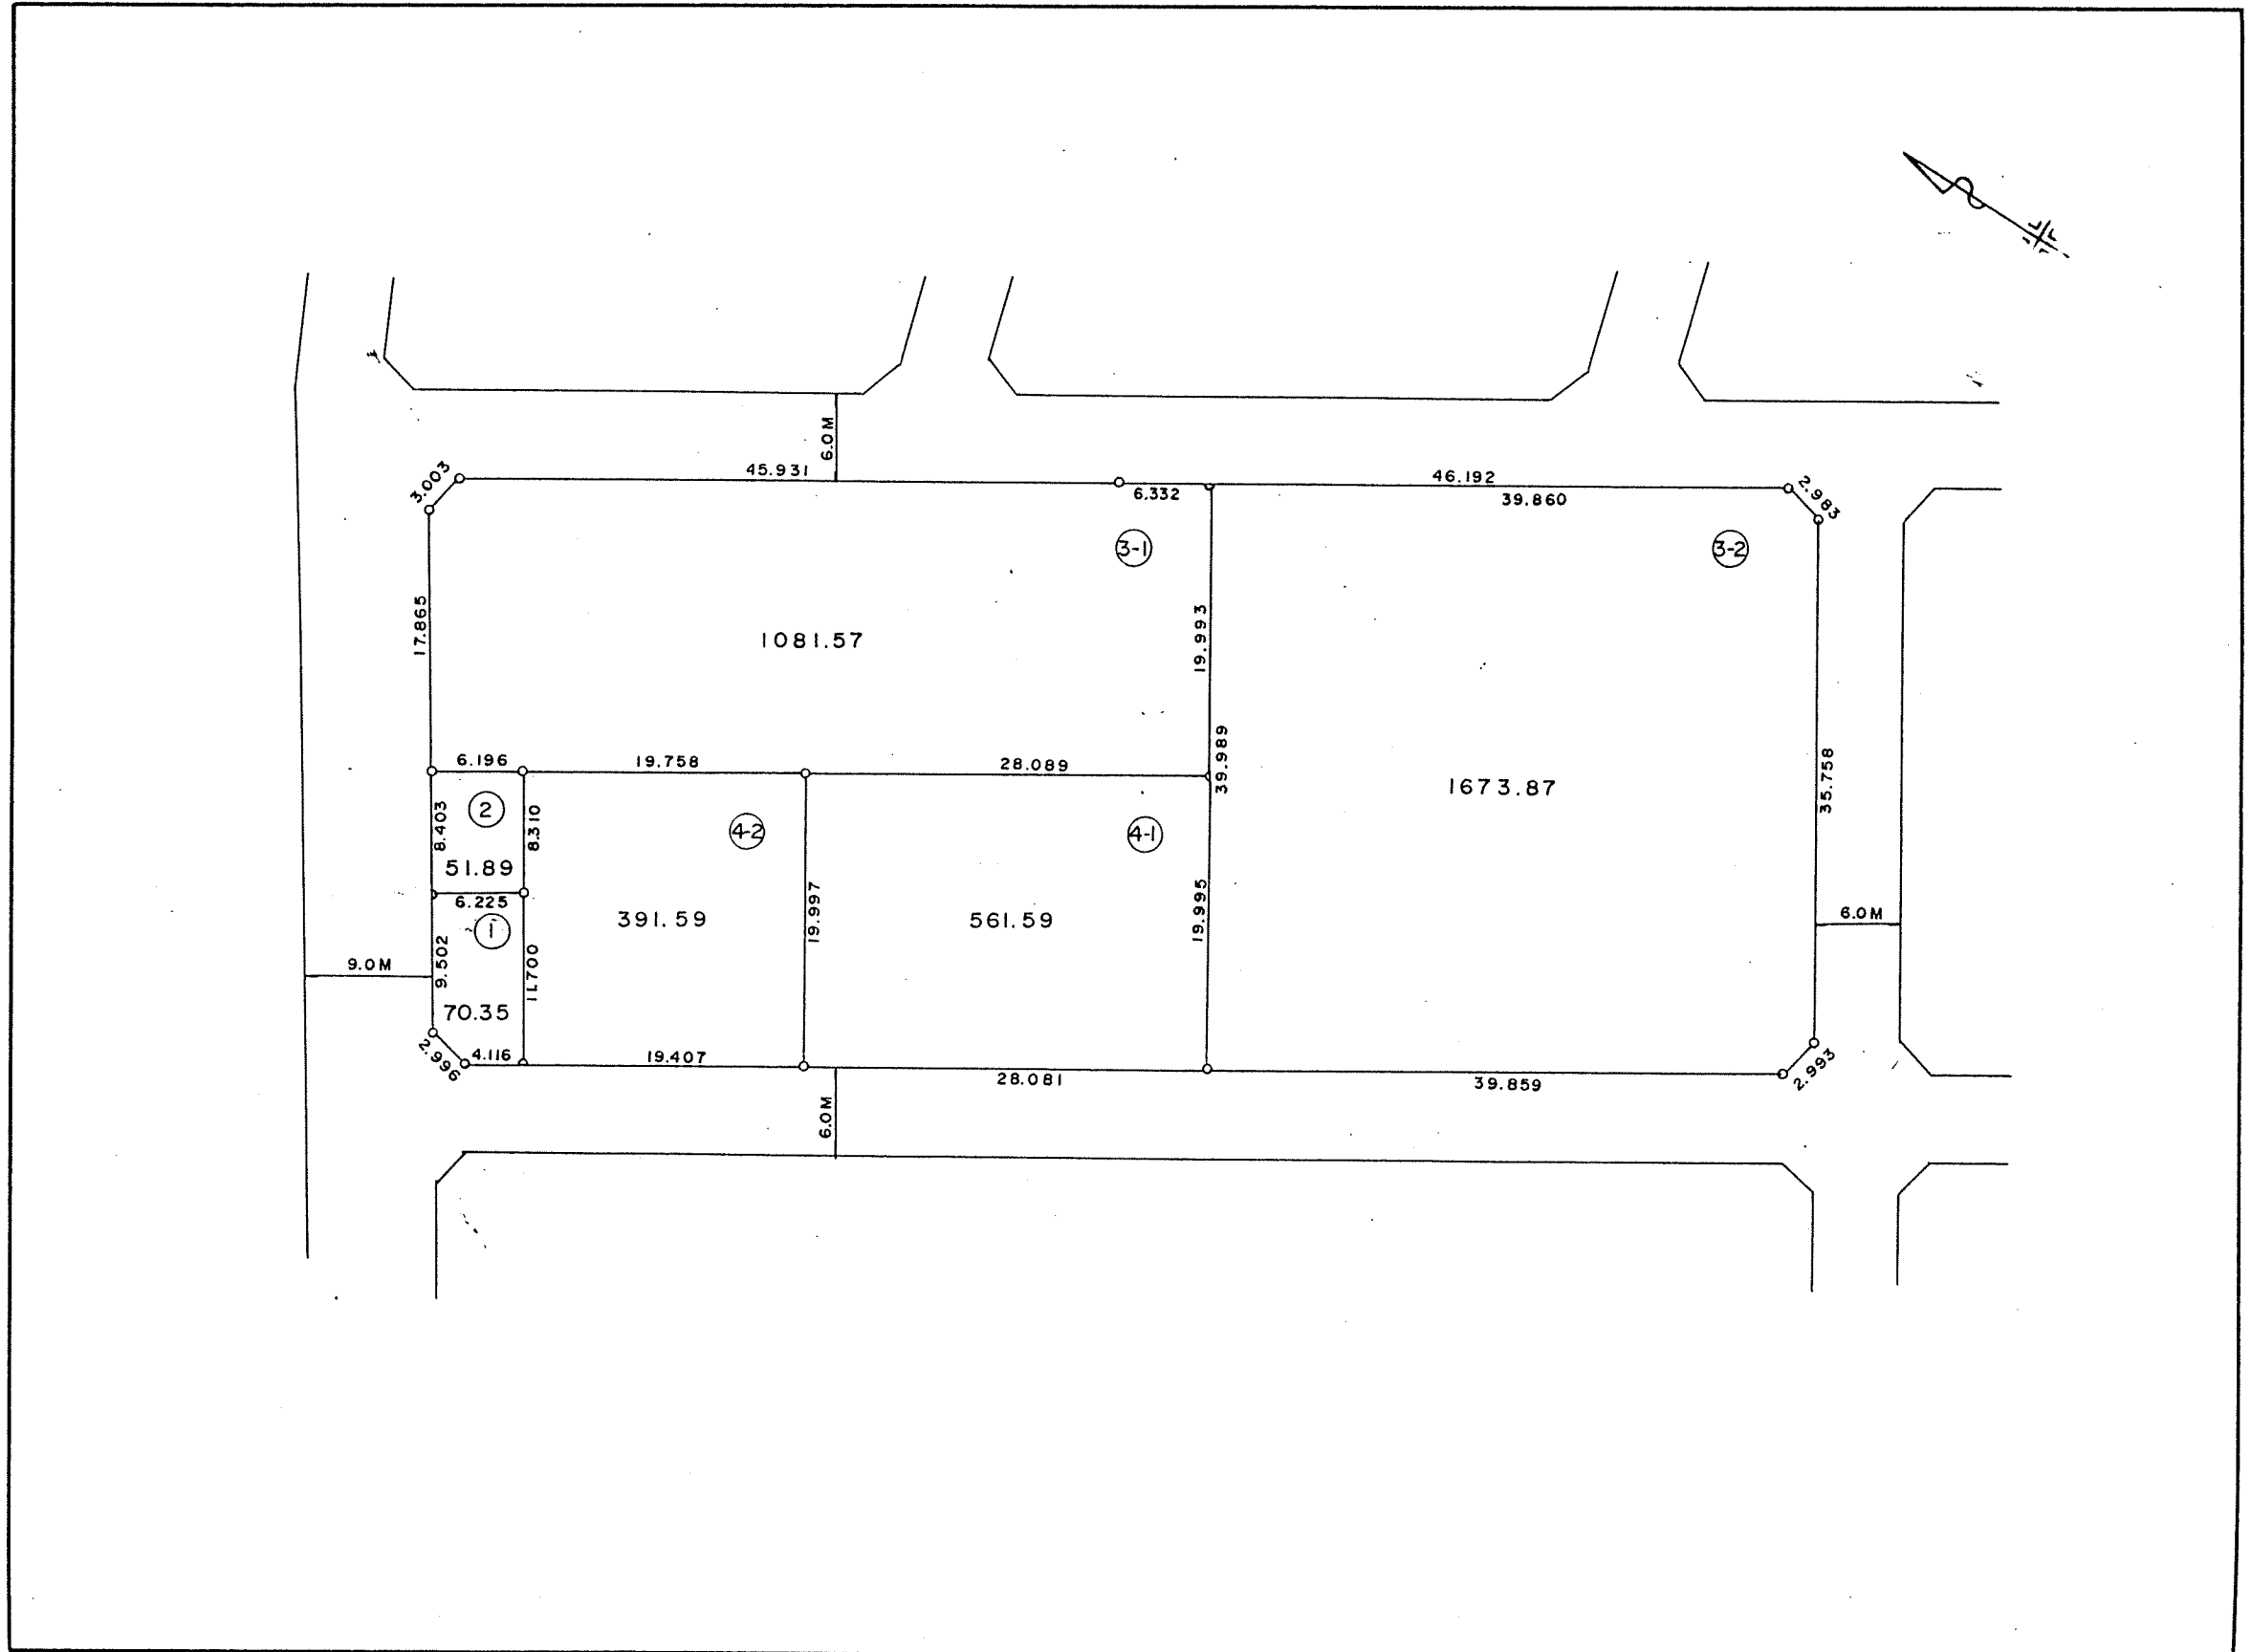

フロッツ NO (11) カクチ NO [1]

** サマヒヨウ メンセキ セイカヒヨウ **

PAGE 1

NO	ST-NO	X	Y	イキヨ	ケイキヨ	ハイイオウキヨ	ハイメンセキ	ホウコウカク	ハンチヨウ	ジイカク	ソクセン
11-06	[ ]	-132034.720	-31476.912								
11-07	[ ]	-132038.064	-31474.512	-3.344	2.400	2.400	-8.025600	144-19-58	4.116	88-59-60	11-06 -- 11-07
11-15	[ ]	-132031.077	-31465.127	6.987	9.385	14.185	99.110595	53-19-58	11.700	89-51-49	11-07 -- 11-15
11-04	[ ]	-132026.093	-31468.856	4.984	-3.729	19.841	98.887544	323-11-47	6.225	90-14-03	11-07 -- 11-15
11-05	[ ]	-132031.754	-31476.487	-5.661	-7.631	8.481	-48.010941	233-25-49	9.502	134-43-27	11-15 -- 11-04
11-06	[ ]	-132034.720	-31476.912	-2.966	-0.425	0.425	-1.260550	188-09-16	2.996	136-10-42	11-04 -- 11-05
							ハイメンセキ	140.701048		539-59-60	11-05 -- 11-06
							メンセキ	70.3505240