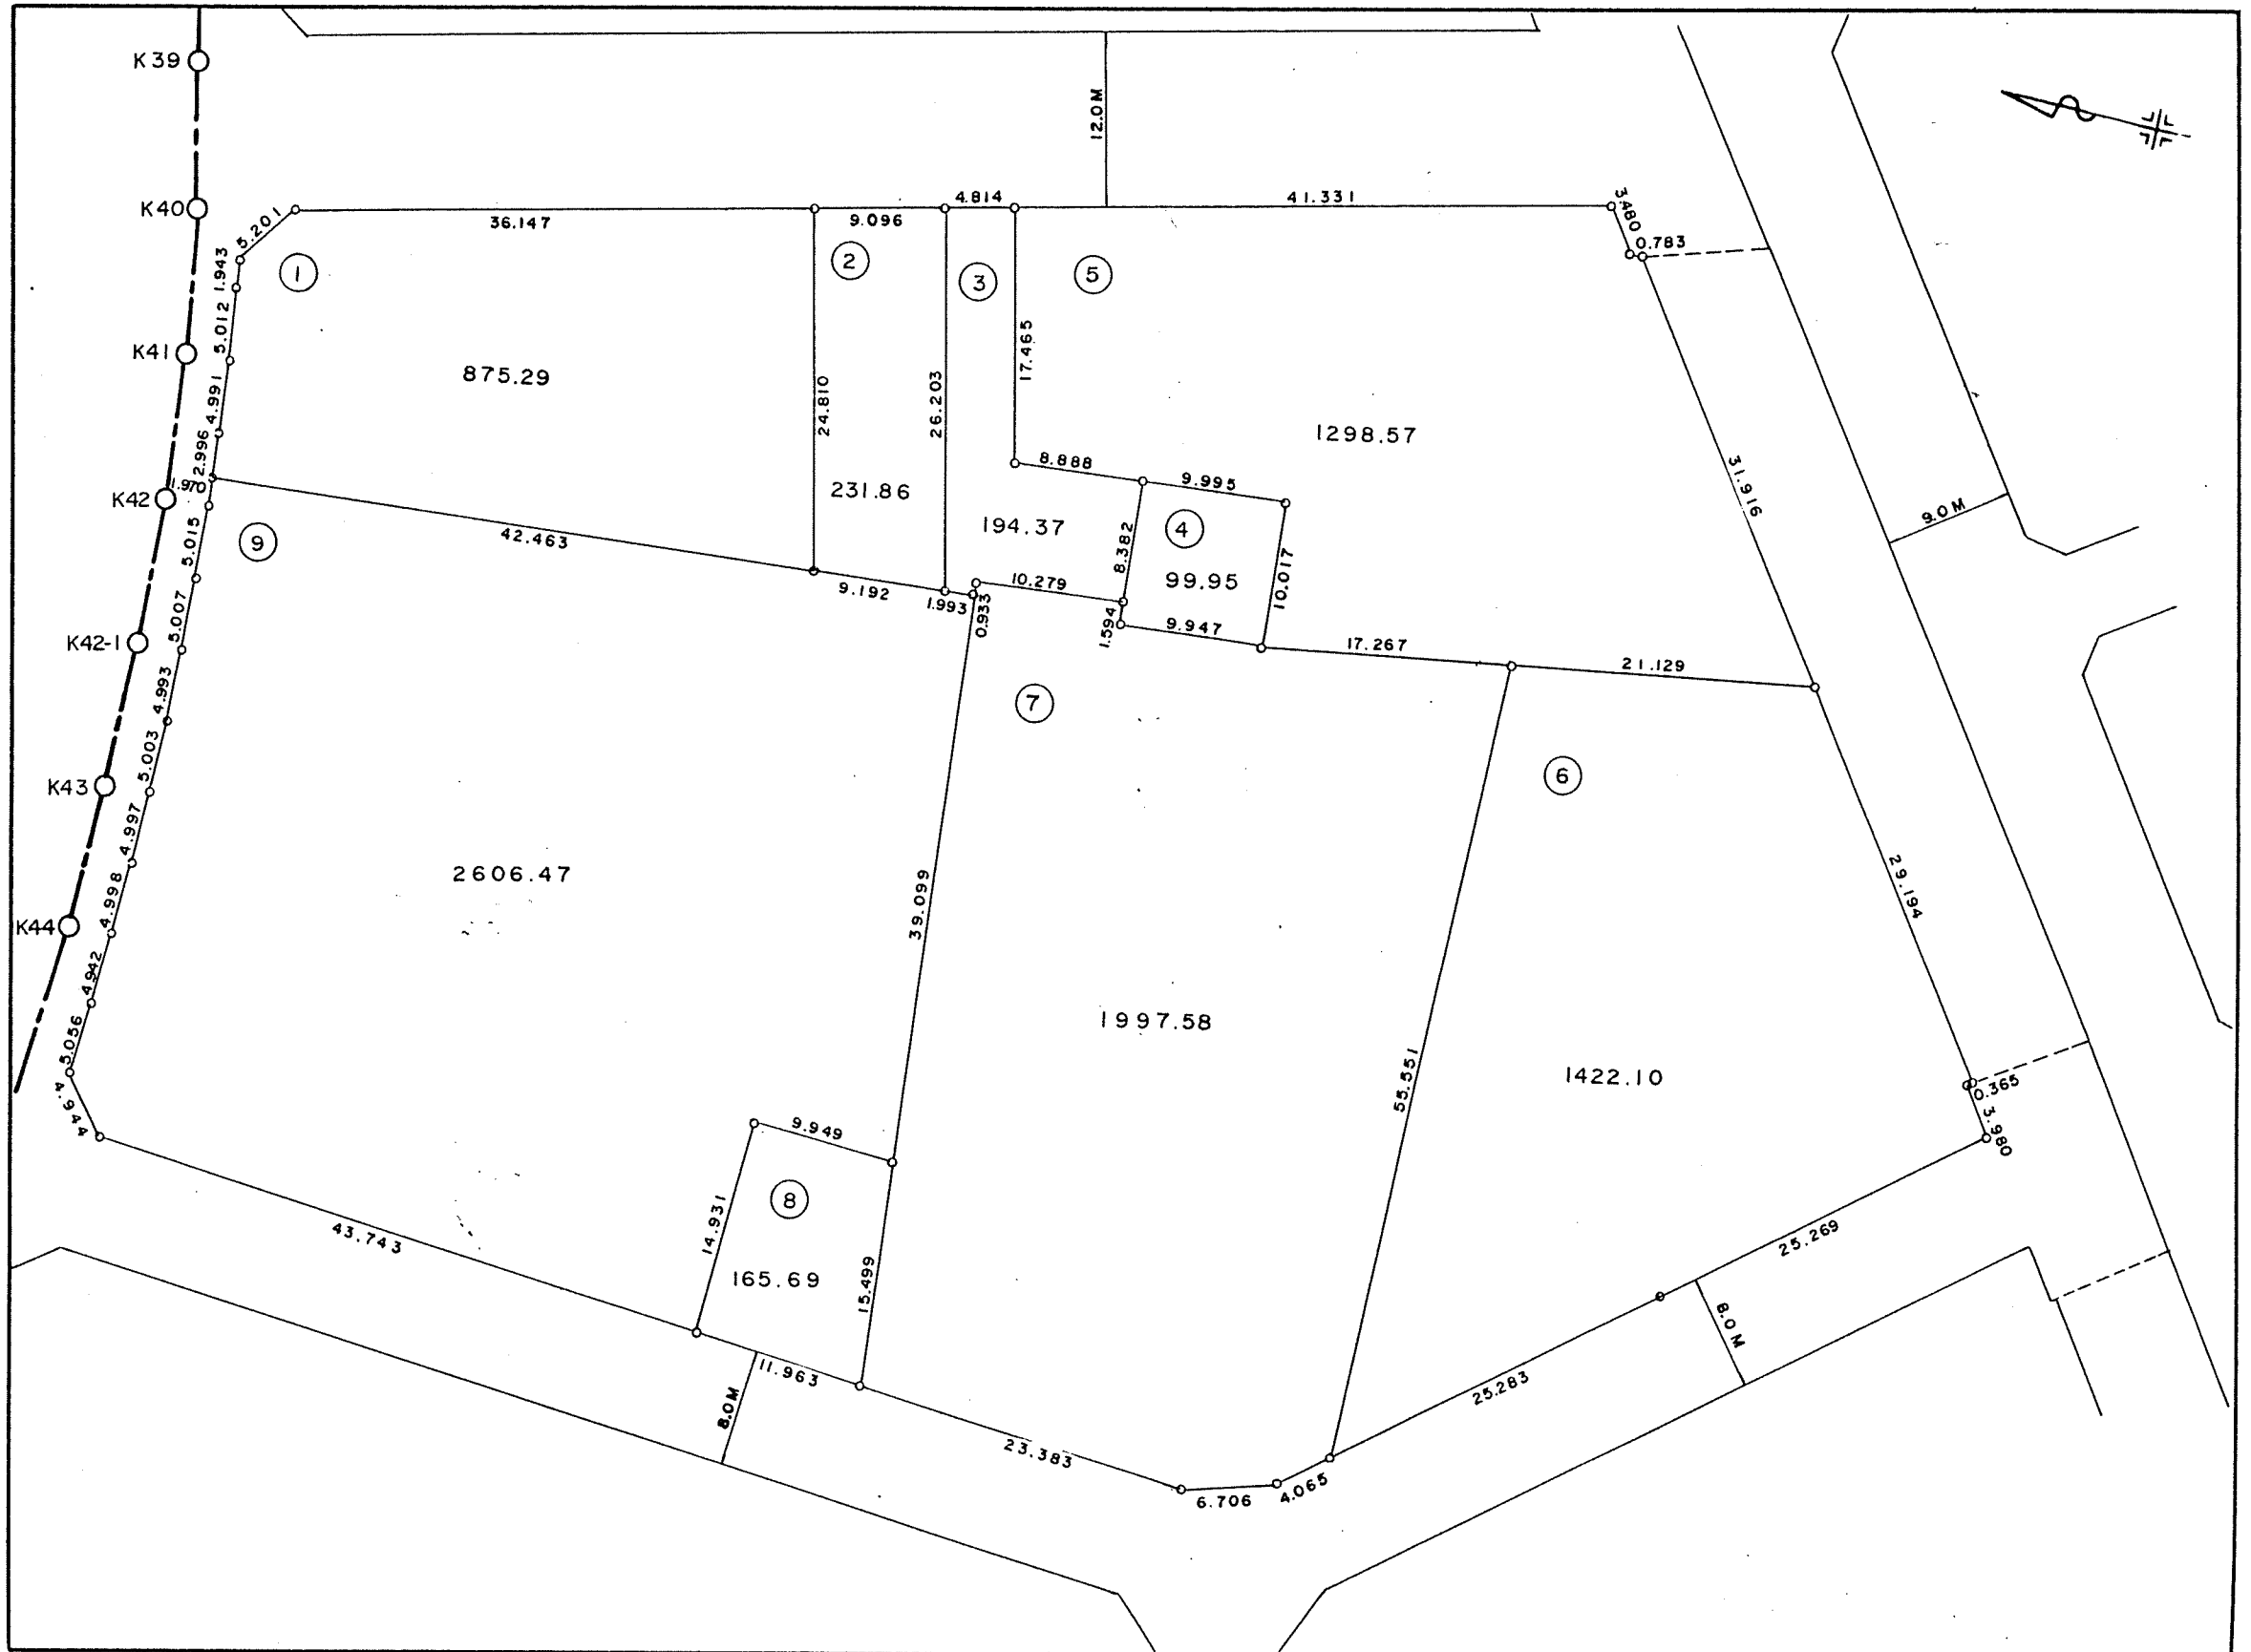

ブロック NO (3) カチ NO [1]

** サマヒヨウ メンセキ セイカヒヨウ **

PAGE 1

NO	ST-NO	X	Y	イキヨ	ケイキヨ	ハノイオウキヨ	ハノイメンセキ	ホウコウカク	ハンチヨウ	タイカク	ソクセン
3-23	[ ]	-131908.741	-31503.966								
3-32	[ ]	-131950.991	-31499.716	-42.250	4.250	4.250	-179.562500	174-15-21	42.463	81-10-47	3-23 -- 3-32
3-17	[ ]	-131944.752	-31475.703	6.239	24.013	32.513	202.848607	75-26-08	24.810	89-59-00	3-32 -- 3-17
3-18	[ ]	-131909.769	-31484.803	34.983	-9.100	47.426	1659.103758	345-25-08	36.147	138-04-32	3-17 -- 3-18
3-19	[ ]	-131906.899	-31489.140	2.870	-4.337	33.989	97.548430	303-29-40	5.201	138-11-31	3-18 -- 3-19
3-20	[ ]	-131907.180	-31491.063	-0.281	-1.923	27.729	-7.791849	261-41-11	1.943	180-19-09	3-19 -- 3-20
3-21	[ ]	-131907.877	-31496.026	-0.697	-4.963	20.843	-14.527571	262-00-21	5.012	181-33-05	3-20 -- 3-21
3-22	[ ]	-131908.437	-31500.985	-0.560	-4.959	10.921	-6.115760	263-33-26	4.991	180-37-12	3-21 -- 3-22
3-23	[ ]	-131908.741	-31503.966	-0.304	-2.981	2.981	-0.906224	264-10-38	2.996	90-04-43	3-22 -- 3-23

ハノイメンセキ 1750.596891

1080-00-00

メンセキ 875.2984455