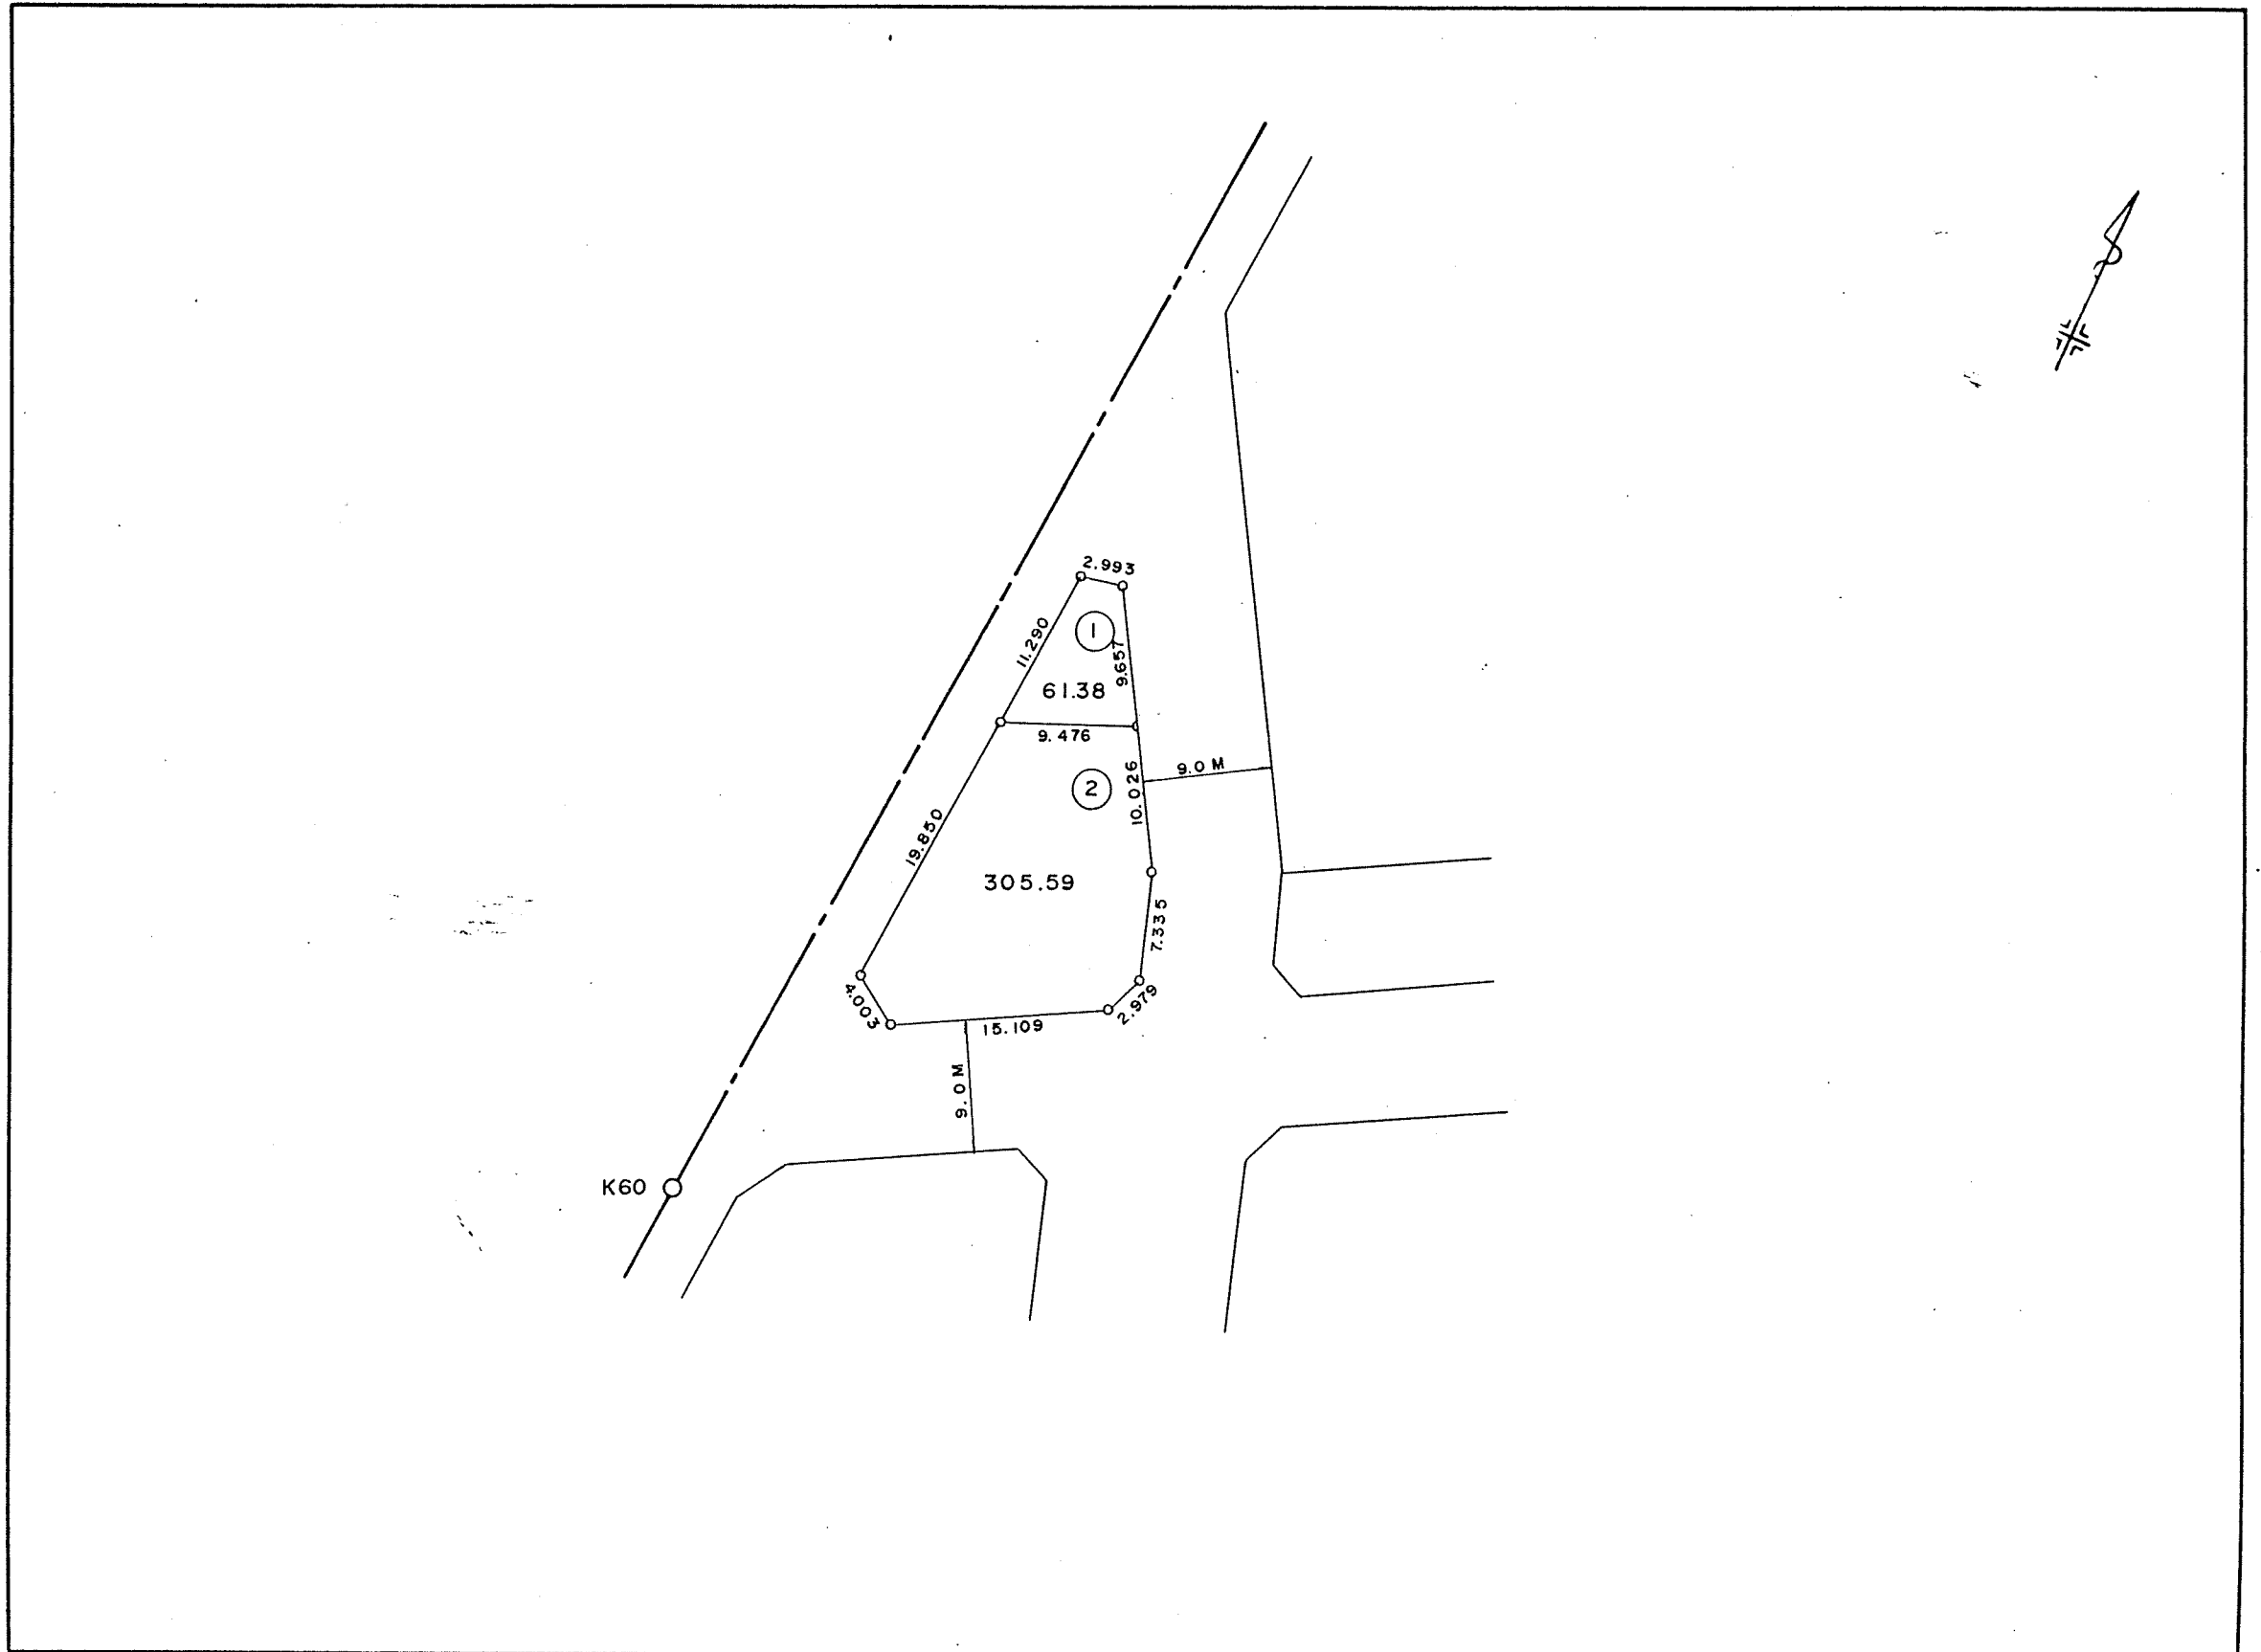

フロック NO (20) カクチ NO [1]

** サビヨウ メンセキ セイカヒヨウ **

NO	ST-NO	X	Y	イキヨ	ケイキヨ	ハイオウキヨ	ハイメンセキ	ホウコウカク	ハンチヨウ	ナイカク	ソクセン
20-02	[1]	-132087.594	-31621.458								
20-09	[1]	-132098.884	-31621.397	-11.290	0.061	0.061	-0.688690	179-41-26	11.290	62-50-29	20-02 -- 20-09
20-08	[1]	-132094.513	-31612.989	4.371	8.408	8.530	37.284630	62-31-54	9.476	81-50-57	20-09 -- 20-08
20-01	[1]	-132086.663	-31618.613	7.850	-5.624	11.314	88.814900	324-22-51	9.657	107-29-56	20-08 -- 20-01
20-02	[1]	-132087.594	-31621.458	-0.931	-2.845	2.845	-2.648695	251-52-47	2.993	107-48-38	20-01 -- 20-02
						ハイメンセキ	122.762145			360-00-00	
						メンセキ	61.3810725