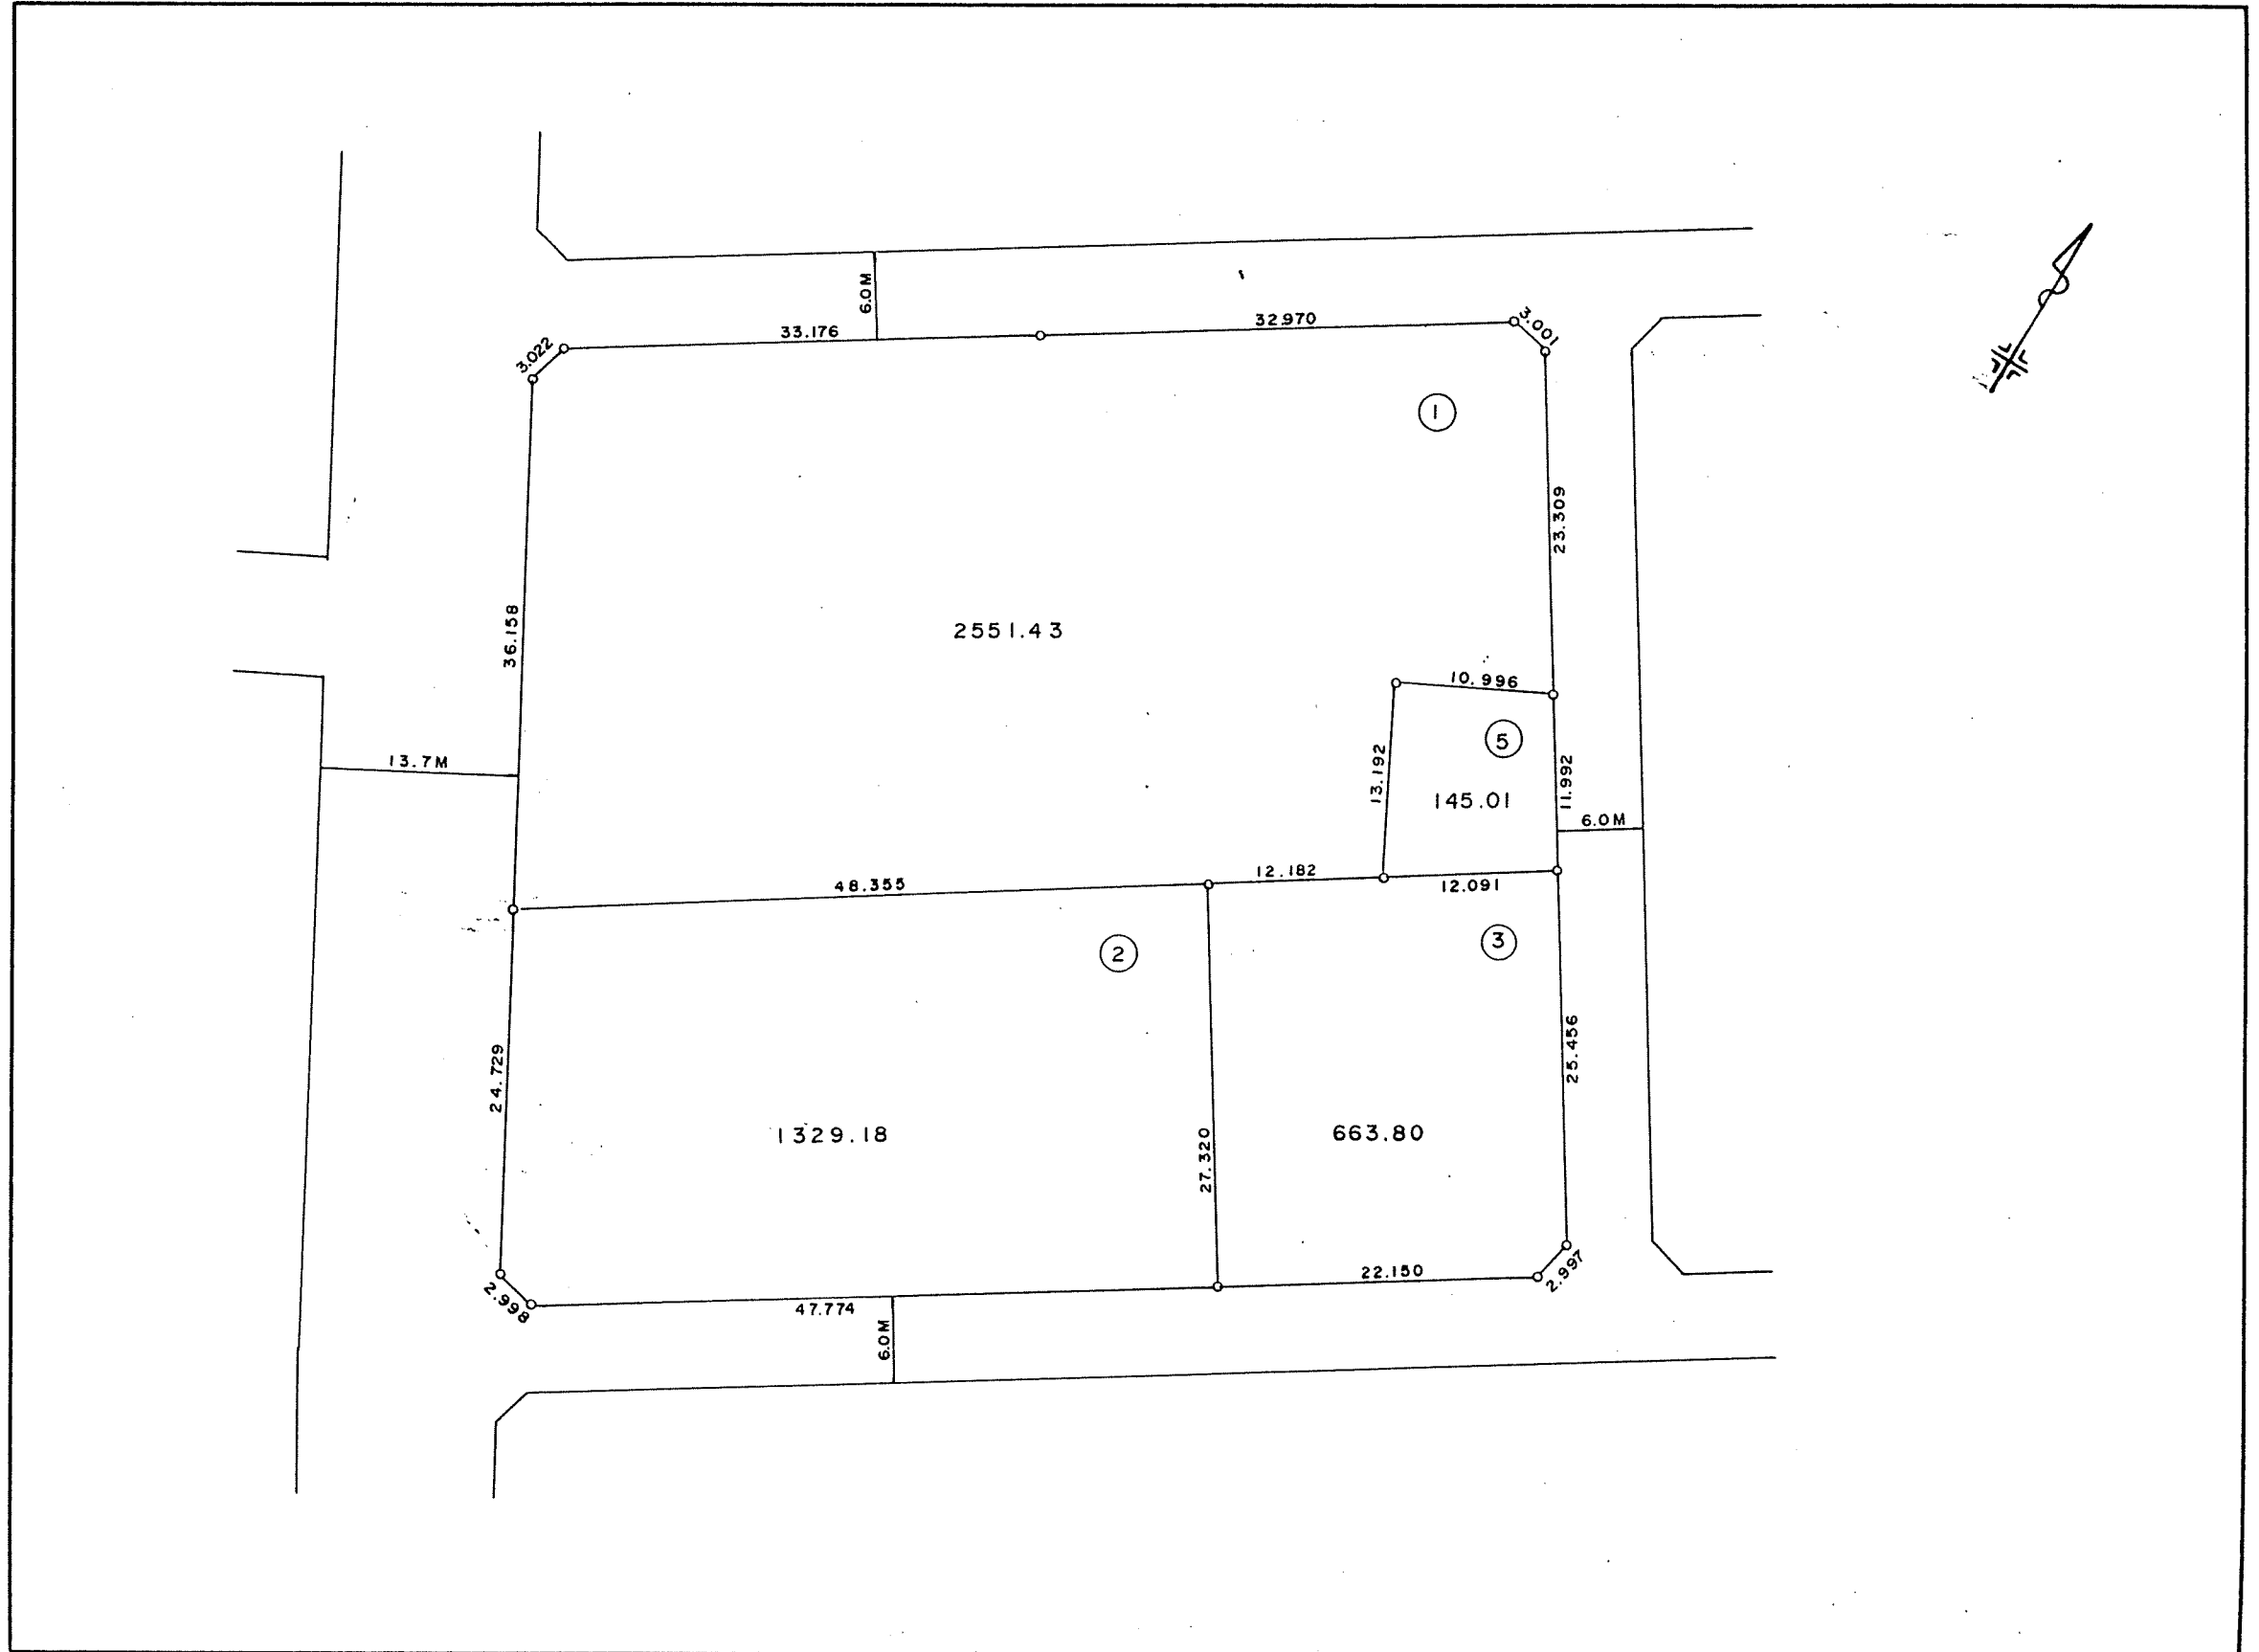

プログラム NO (7) カクチ NO [1]

** サイコロ メンセキ セイカヒヨウ **

PAGE 1

NO	ST-NO	X	Y	イキヨ	ケイキヨ	ハイオウキヨ	ハイメンセキ	ホウコウカク	ハンチヨウ	ナイカク	ソクセン
7-01	[ ]	-132202.690	-31540.046								
7-02	[ ]	-132205.647	-31540.669	-2.957	-0.623	-0.623	1.842211	191-53-51	3.022	135-46-43	7-01 -- 7-02
7-09	[ ]	-132236.202	-31521.335	-30.555	19.334	18.088	-552.678840	147-40-34	36.158	86-04-48	7-02 -- 7-09
7-17	[ ]	-132207.613	-31482.336	28.589	38.999	76.421	2184.799969	53-45-21	48.355	179-59-42	7-09 -- 7-17
7-15	[ ]	-132200.410	-31472.512	7.203	9.824	125.244	902.132532	53-45-03	12.182	95-28-23	7-17 -- 7-15
7-14	[ ]	-132189.076	-31479.262	11.334	-6.750	128.318	1454.356212	329-13-26	13.192	270-24-11	7-15 -- 7-14
7-13	[ ]	-132183.516	-31469.775	5.560	9.487	131.055	728.665800	59-37-37	10.996	84-42-30	7-14 -- 7-13
7-07	[ ]	-132164.579	-31483.365	18.937	-13.590	126.952	2404.090024	324-20-07	23.309	134-55-35	7-13 -- 7-07
7-08	[ ]	-132164.096	-31486.327	0.483	-2.962	110.400	53.323200	279-15-41	3.001	135-01-57	7-07 -- 7-08
7-18	[ ]	-132183.338	-31513.099	-19.242	-26.772	80.666	-1552.175172	234-17-38	32.970	180-01-20	7-08 -- 7-18
7-01	[ ]	-132202.690	-31540.046	-19.352	-26.947	26.947	-521.478344	234-18-57	33.176	137-34-53	7-18 -- 7-01
							ハイメンセキ 5102.877592			1439-59-60	
							メンセキ 2551.4387960