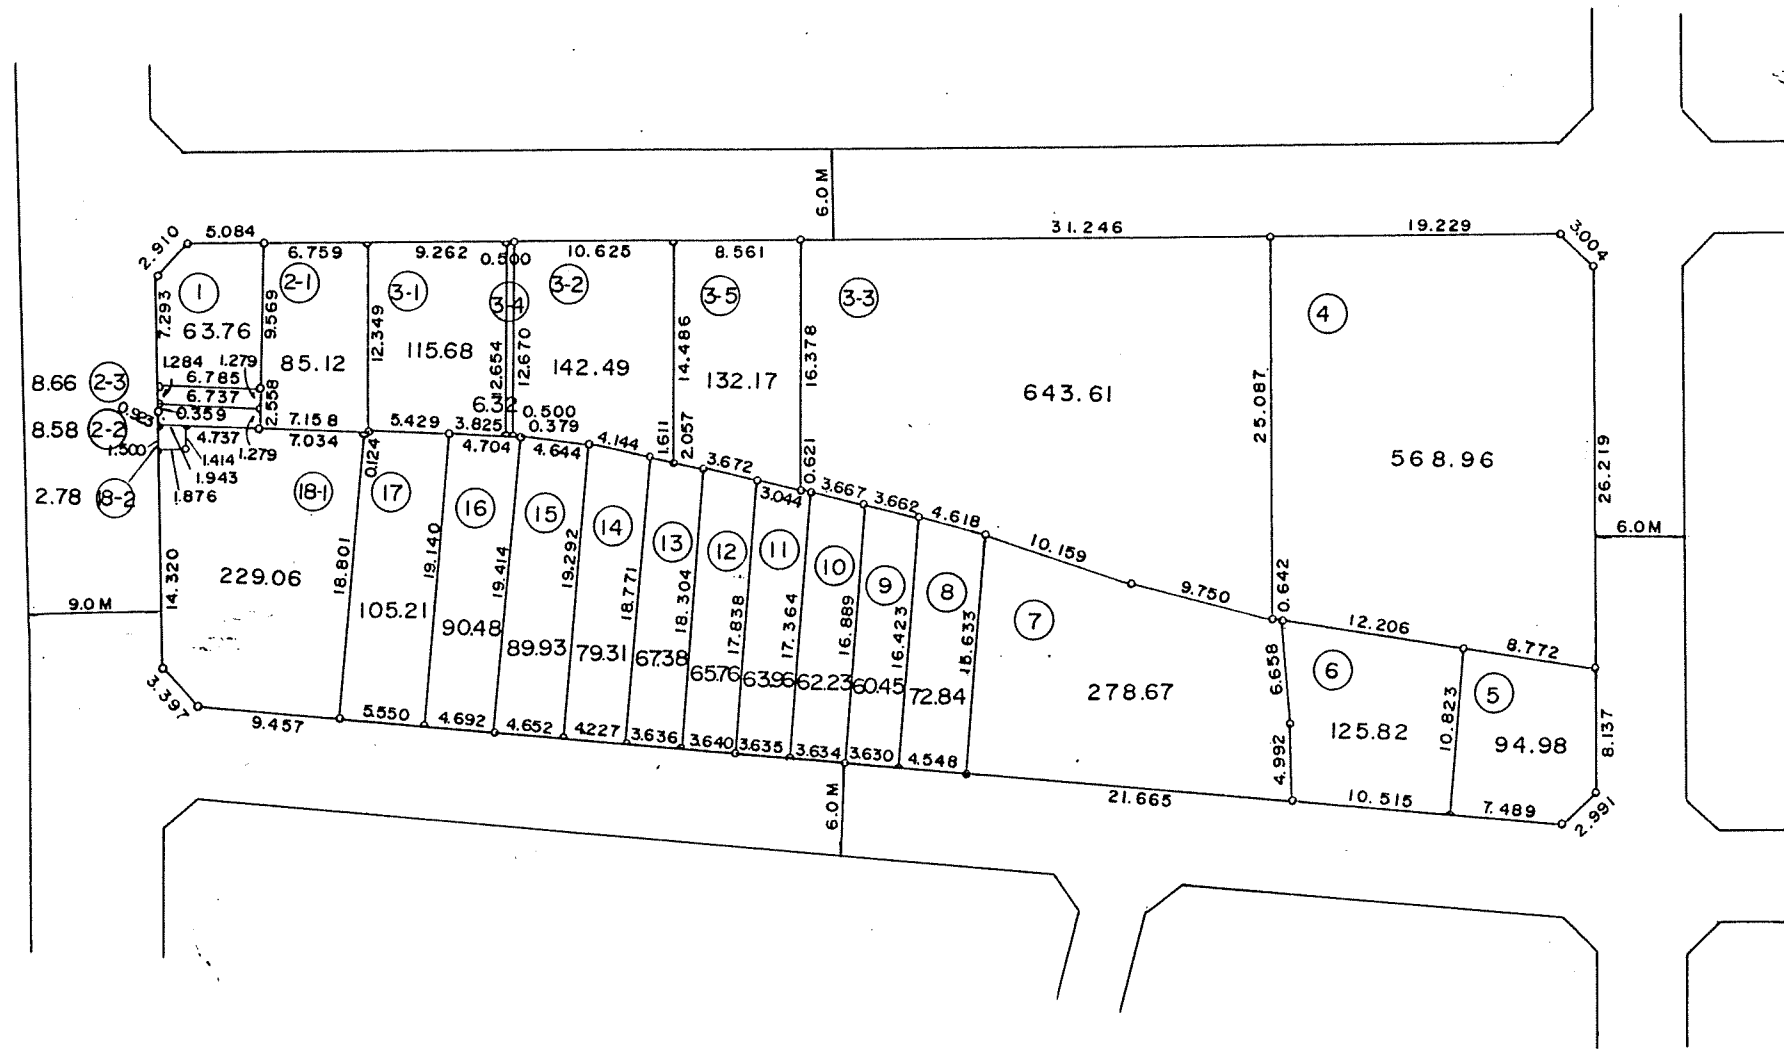

プログラム NO (10) カクチ NO [1]

** サーチヨウ メンベキ 色イカヒヨウ **

PAGE 1

NO	ST-NO	X	Y	イキヨ	ケイキヨ	ハイオウキヨ	ハイメンベキ	ホウコウカク	ハンチヨウ	ナイカク	ソクゼン
10-27	[ ]	-132042.233	-31490.463								
10-50	[ ]	-132047.864	-31486.677	-5.631	3.786	3.786	-21.318966	146-05-06	6.785	90-01-20	10-27 -- 10-50
10-26	[ ]	-132042.528	-31478.734	5.336	7.943	15.515	82.788040	56-06-26	9.569	88-25-37	10-50 -- 10-26
10-07	[ ]	-132038.387	-31481.684	4.141	-2.950	20.508	84.923628	324-32-04	5.084	134-07-19	10-26 -- 10-07
10-08	[ ]	-132037.949	-31484.561	0.438	-2.877	14.681	6.430278	278-39-23	2.910	135-22-10	10-07 -- 10-08
10-27	[ ]	-132042.233	-31490.463	-4.284	-5.902	5.902	-25.284168	234-01-33	7.293	92-03-34	10-08 -- 10-27
						ハイメンベキ	127.538812			540-00-00	
						メンベキ	63.7694060