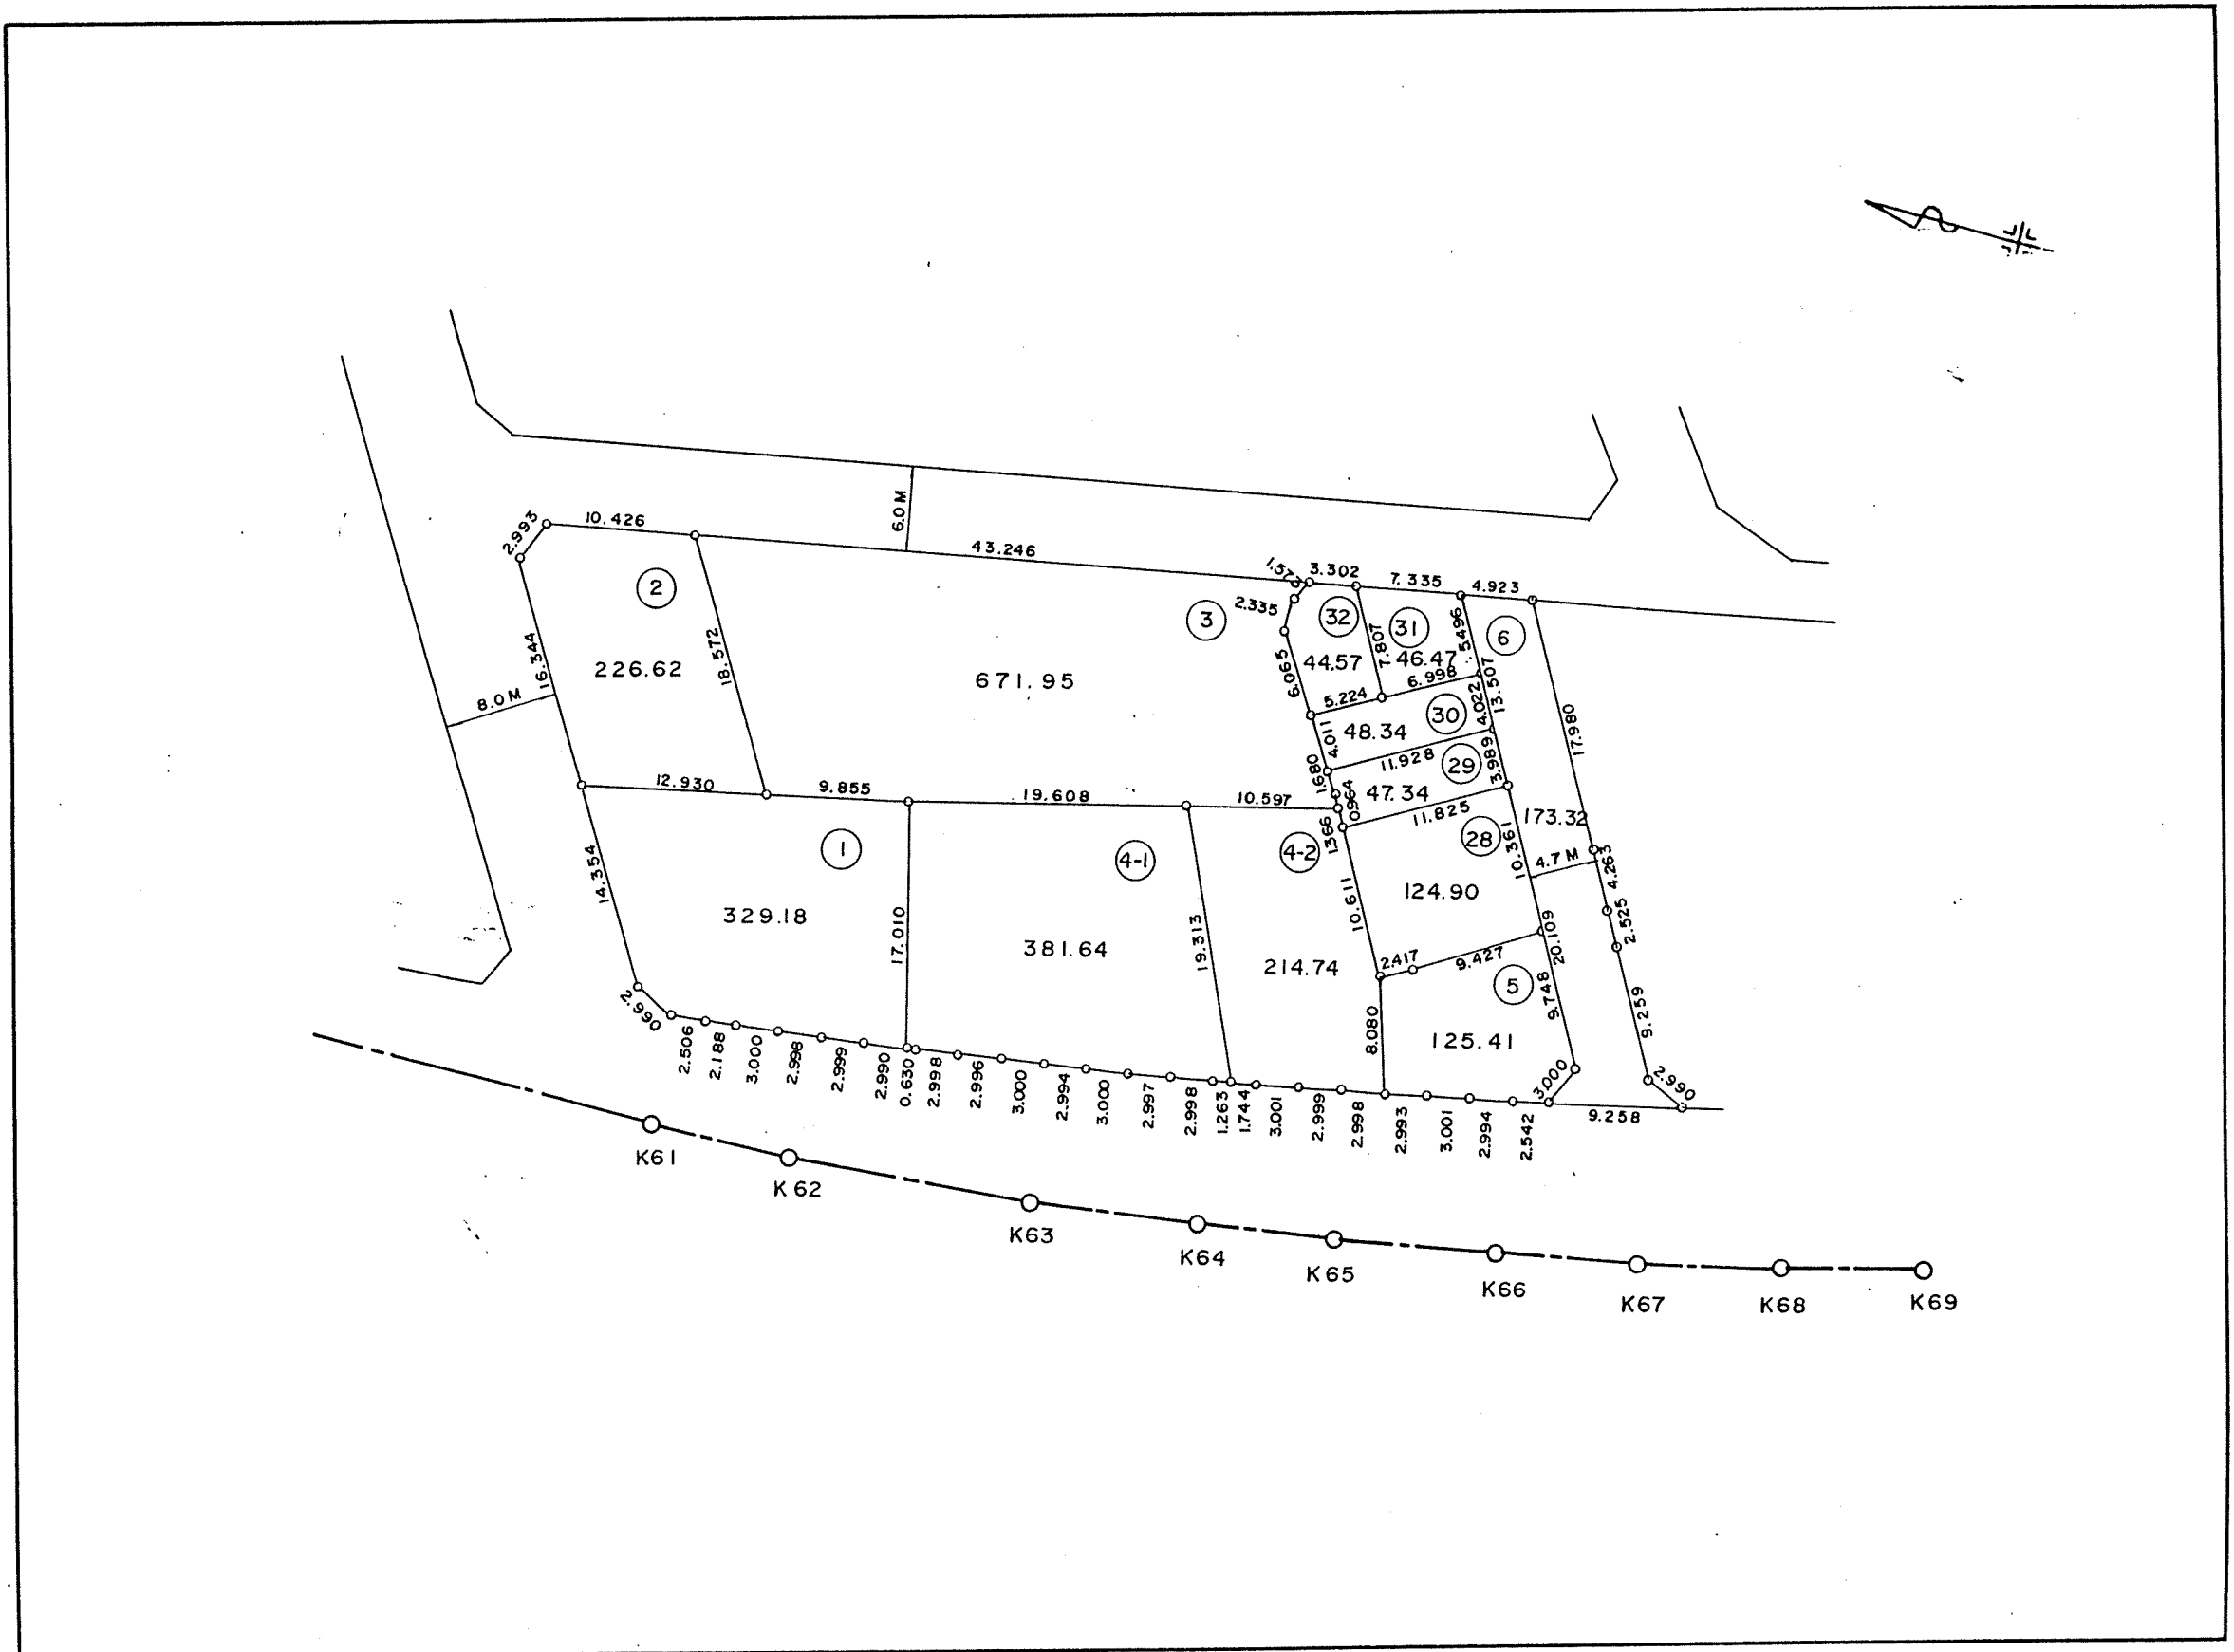

フロッツ NO (22-1) カチ NO [1]

** サビヨウ メンセキ セイカヒヨウ **

PAGE 1

NO	ST-NO	X	Y	イキヨ	ケイキヨ	ハイイウキヨ	ハイメンセキ	ホウコウカク	ハンチヨウ	サイカク	ソクセン
221-48	[ ]	-132274.504	-31615.978								
221-47	[ ]	-132277.171	-31617.330	-2.667	-1.352	-1.352	3.605784	206-52-56	2.990	147-08-20	221-48 --221-47
221-46	[ ]	-132279.663	-31617.069	-2.492	0.261	-2.443	6.087956	174-01-15	2.506	179-25-09	221-47 --221-46
221-45	[ ]	-132281.837	-31616.819	-2.174	0.250	-1.932	4.200168	173-26-24	2.188	179-52-49	221-46 --221-45
221-44	[ ]	-132284.817	-31616.470	-2.980	0.349	-1.333	3.972340	173-19-13	3.000	179-45-48	221-45 --221-44
221-43	[ ]	-132287.793	-31616.109	-2.976	0.361	-0.623	1.854048	173-05-01	2.998	179-43-56	221-44 --221-43
221-42	[ ]	-132290.768	-31615.734	-2.975	0.375	0.113	-0.336175	172-48-57	2.999	179-44-52	221-43 --221-42
221-33	[ ]	-132293.733	-31615.347	-2.965	0.387	0.875	-2.594375	172-33-49	2.990	83-00-46	221-42 --221-33
221-32	[ ]	-132289.496	-31598.873	4.237	16.474	17.736	75.147432	75-34-35	17.010	92-22-53	221-33 --221-32
221-53	[ ]	-132279.858	-31600.929	9.638	-2.056	32.154	309.900252	347-57-29	9.855	180-03-09	221-32 --221-53
221-49	[ ]	-132267.210	-31603.615	12.648	-2.686	27.412	346.706976	348-00-38	12.930	71-26-58	221-53 --221-49
221-48	[ ]	-132274.504	-31615.978	-7.294	-12.363	12.363	-90.175722	239-27-36	14.354	147-25-20	221-49 --221-48
							ハイメンセキ	658.368684		1620-00-00	
							メンセキ	329.1843420