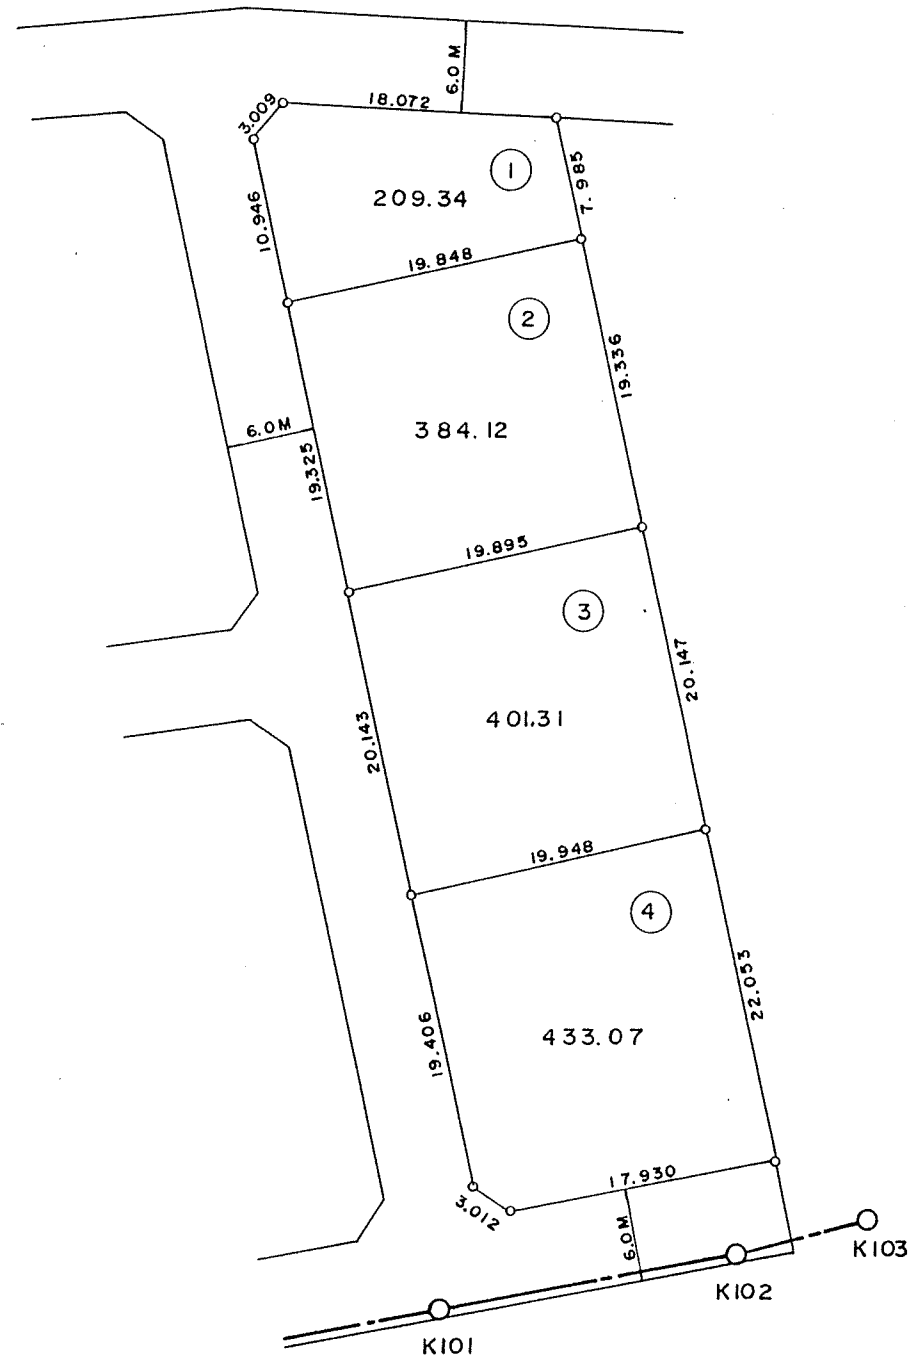

NO	ST-NO	X	Y	イキヨ	ケイキヨ	ハハイオウキヨ	ハハイメンセキ	ホウコウカク	ハンチヨウ	ジイカク	ソクセン
44-01	[ ]	-132436.336	-31256.100								
44-02	[ ]	-132439.089	-31257.315	-2.753	-1.215	-1.215	3.344895	203-48-49	3.009	127-19-44	44-01 -- 44-02
44-19	[ ]	-132448.676	-31252.032	-9.587	5.283	2.853	-27.351711	151-08-34	10.946	90-00-00	44-02 -- 44-19
44-24	[ ]	-132439.097	-31234.649	9.579	17.383	25.519	244.446501	61-08-34	19.848	89-48-04	44-19 -- 44-24
44-18	[ ]	-132432.117	-31238.527	6.980	-3.878	39.024	272.387520	330-56-38	7.985	105-33-21	44-24 -- 44-18
44-01	[ ]	-132436.336	-31256.100	-4.219	-17.573	17.573	-74.140487	256-29-59	18.072	127-18-50	44-18 -- 44-01
							ハハイメンセキ			418.686718	
							メンセキ			209.3433590	
										539-59-60