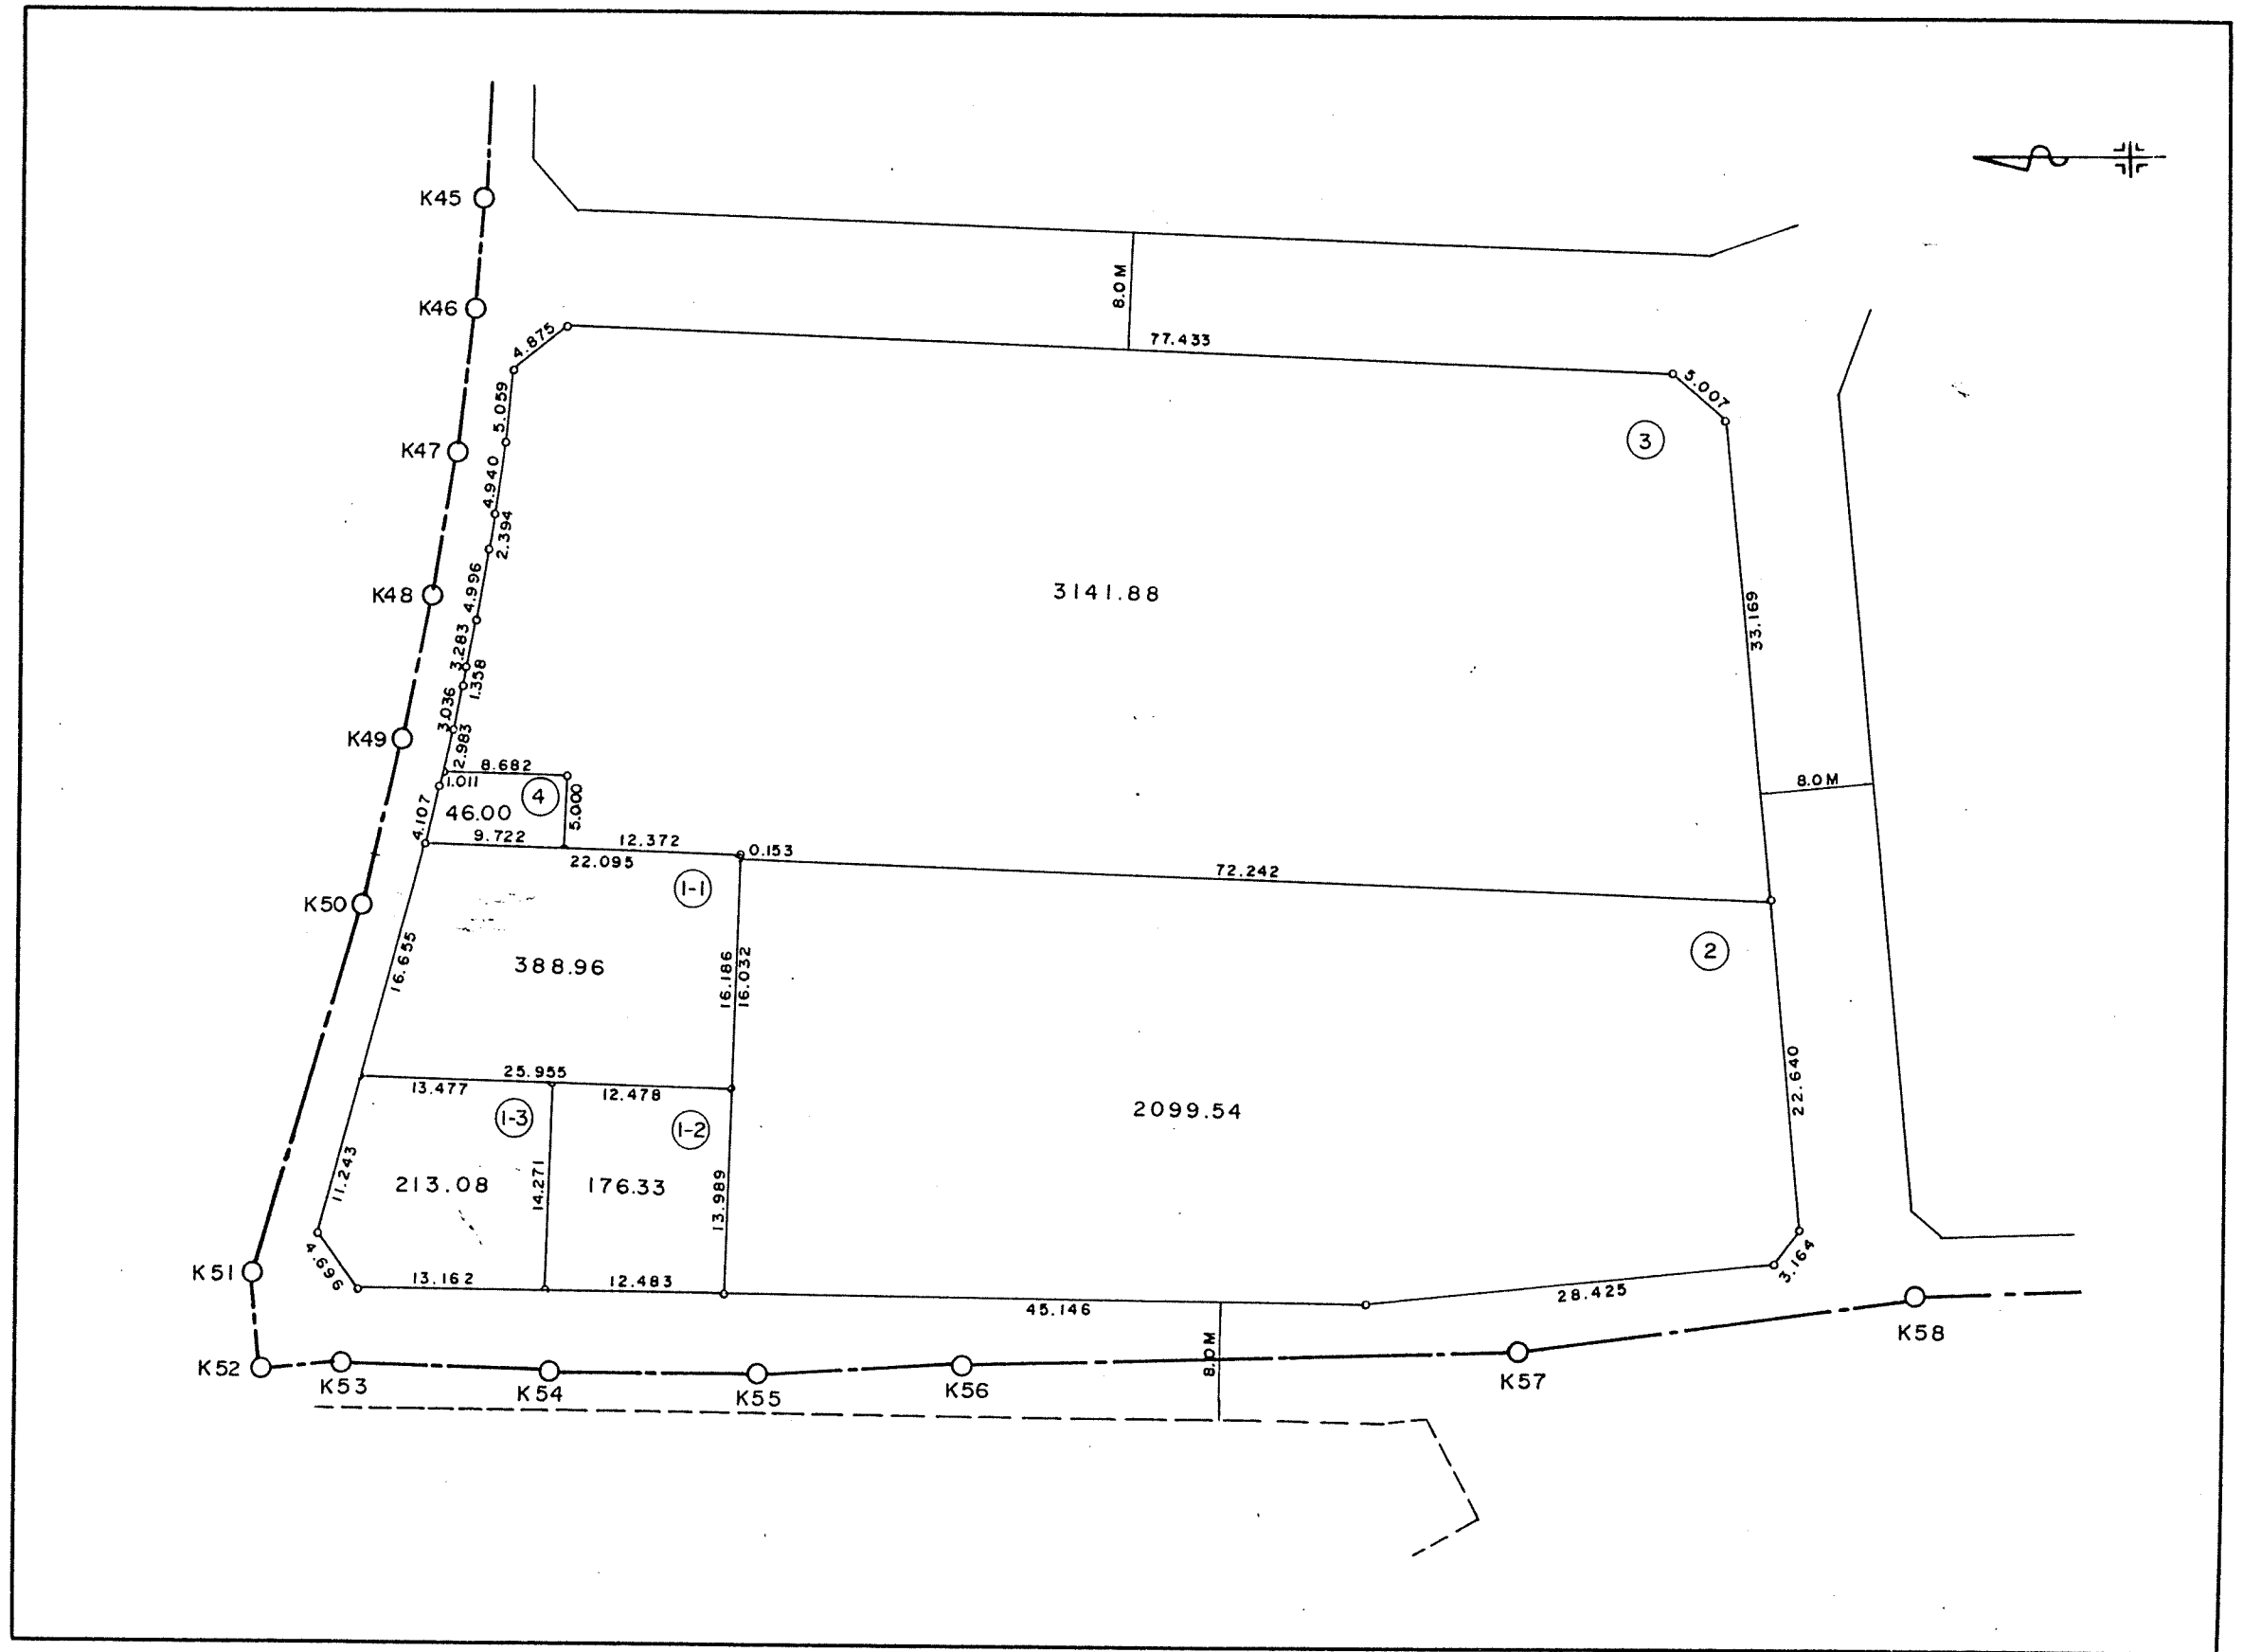

ブック NO (1) カクチ NO [1-1]

** サビヨウ メンセキ セイカヒヨウ **

PAGE 1
ソクセン

NO	ST-NO	X	Y	イキヨ	ケイキヨ	ハイオウキヨ	ハイメンセキ	ホウコウカク	ヘンチヨウ	ナイカク			
1-21	[ ]	-131896.284	-31608.955										
1-24	[ ]	-131922.199	-31610.397	-25.915	-1.442	-1.442	37.369430	183-11-05	25.955	90-06-20	1-21	--	1-24
1-22	[ ]	-131923.128	-31594.238	-0.929	16.159	13.275	-12.332475	93-17-25	16.186	89-54-59	1-24	--	1-22
1-20	[ ]	-131901.068	-31593.002	22.060	1.236	30.670	676.580200	3-12-25	22.095	103-29-10	1-22	--	1-20
1-21	[ ]	-131896.284	-31608.955	4.784	-15.953	15.953	76.319152	286-41-35	16.655	76-29-31	1-20	--	1-21
							ハイメンセキ	777.936307		360-00-00			
							メンセキ	388.9681535