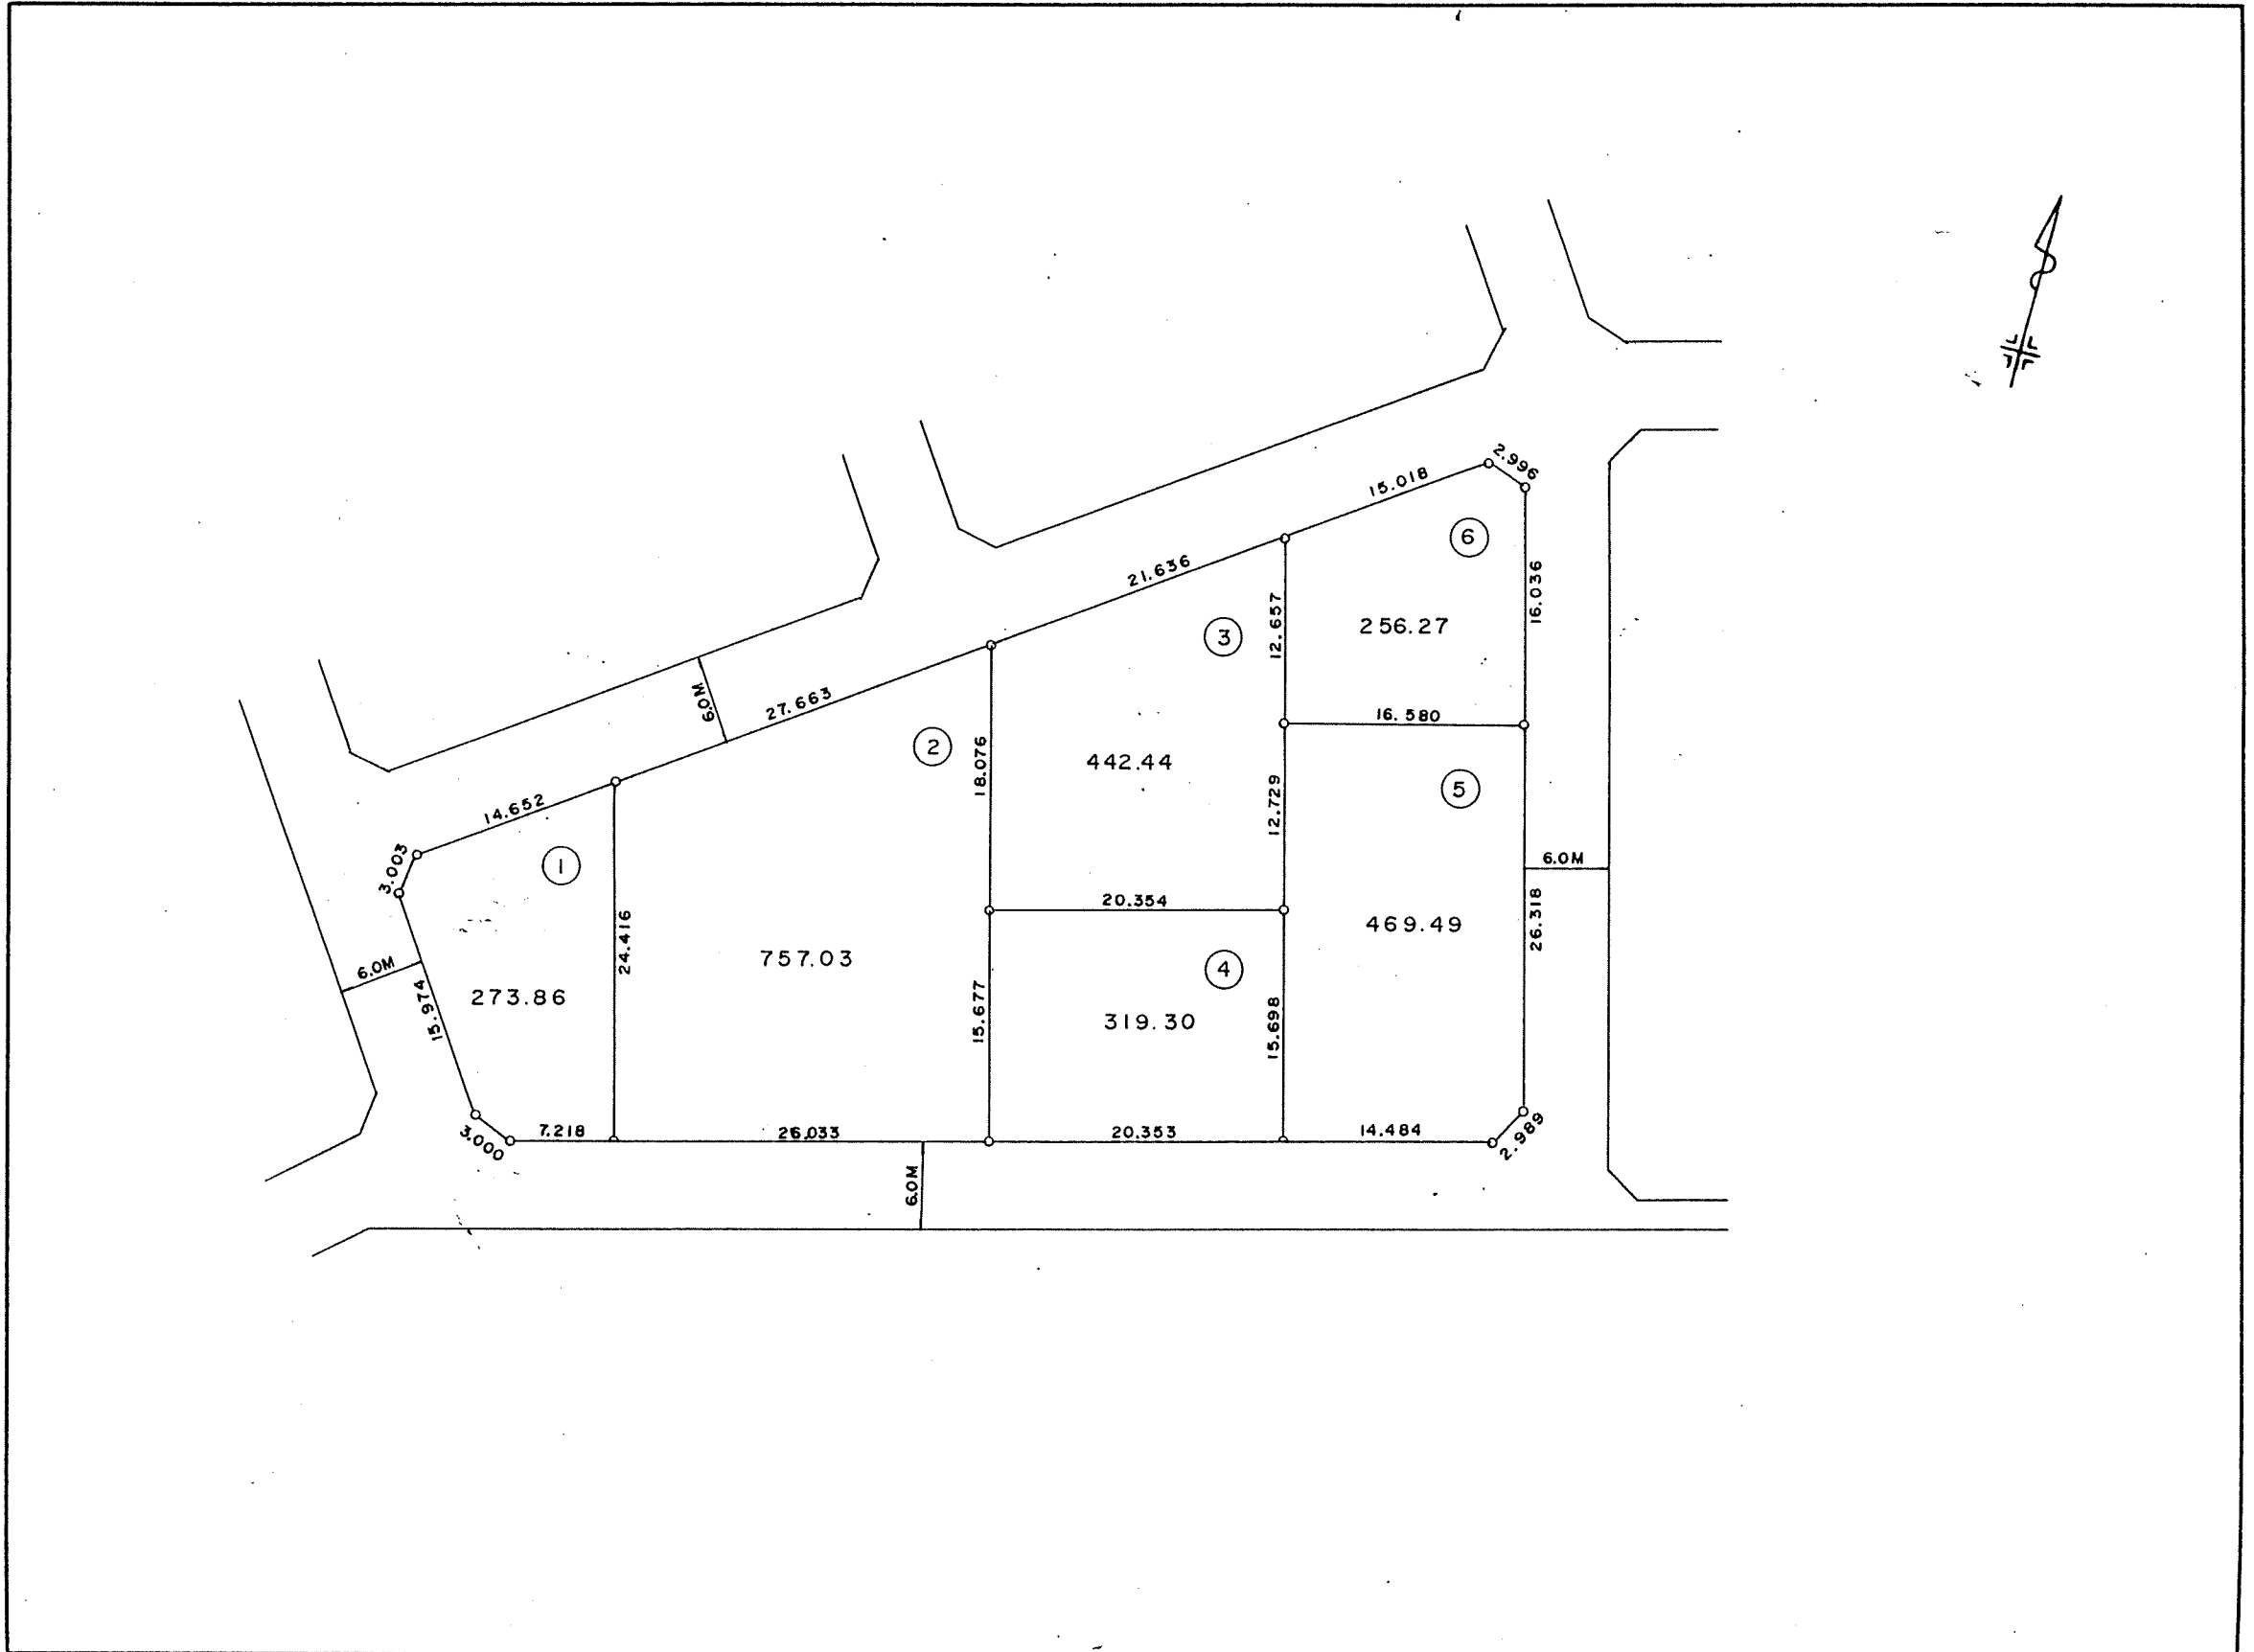

ブロック NO (14) カチ NO [1]

** サマヨウ メンセキ セイカヒヨウ **

PAGE 1

NO	ST-NO	X	Y	イキヨ	ケイキヨ	ハイオウキヨ	ハイメンセキ	ホウコウカク	ハンチヨウ	ナイカク	ソクセン
14-01	[ ]	-132218.578	-31397.642								
14-02	[ ]	-132221.541	-31398.131	-2.963	-0.489	-0.489	1.448907	189-22-17	3.003	134-58-14	14-01 -- 14-02
14-03	[ ]	-132234.520	-31388.819	-12.979	9.312	8.334	-108.166986	144-20-31	15.974	144-48-21	14-02 -- 14-03
14-04	[ ]	-132235.504	-31385.985	-0.984	2.834	20.480	-20.152320	109-08-51	3.000	144-53-54	14-03 -- 14-04
14-12	[ ]	-132233.520	-31379.045	1.984	6.940	30.254	60.023936	74-02-45	7.218	90-02-56	14-04 -- 14-12
14-11	[ ]	-132210.039	-31385.736	23.481	-6.691	30.503	716.240943	344-05-42	24.416	70-15-25	14-12 -- 14-11
14-01	[ ]	-132218.578	-31397.642	-8.539	-11.906	11.906	-101.665334	234-21-07	14.652	135-01-10	14-11 -- 14-01
							ハイメンセキ	547.729146		719-59-60	
							メンセキ	273.8645730