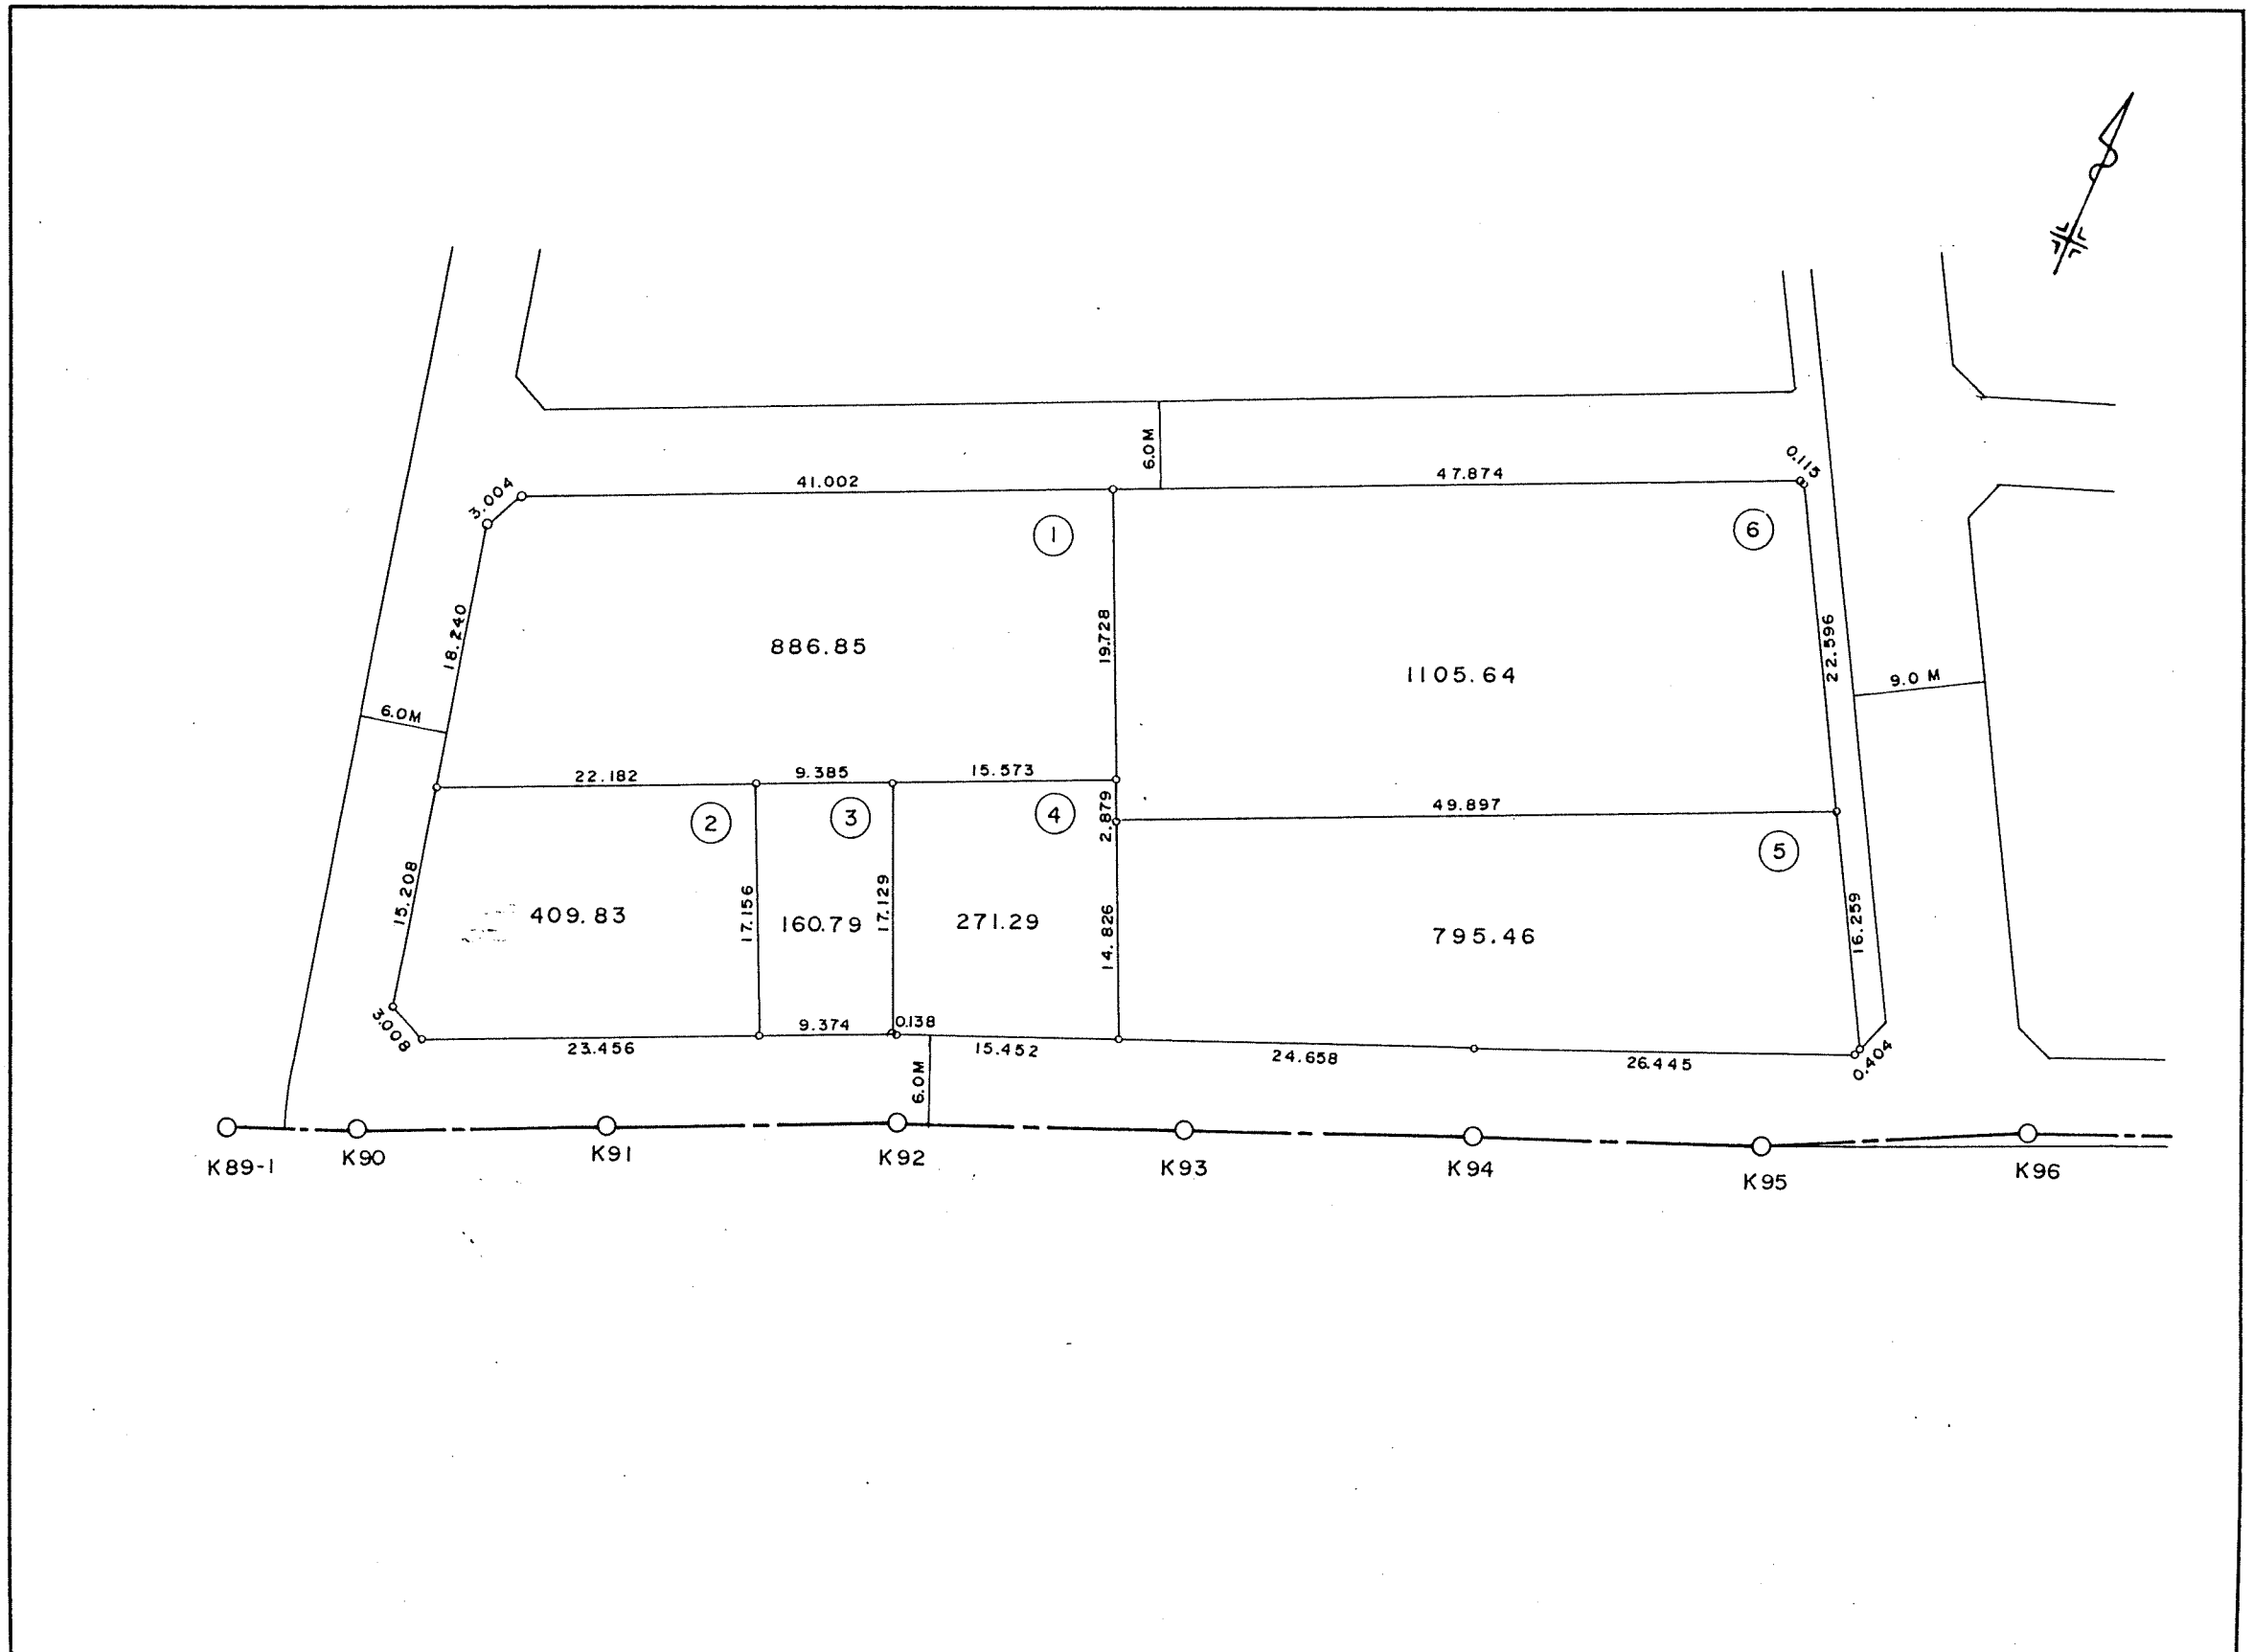

フロック NO (37) カチ NO [4]

** サビヨウ メンセキ セイカヒヨウ **

NO	ST-NO	X	Y	イキヨ	ケイキヨ	ハイオウキヨ	ハイメンセキ	ホウコウカク	ハンチヨウ	ナイカク	ソクセン
37-08	[]	-132503.893	-31405.095								
37-16	[]	-132526.290	-31392.531	-22.397	12.564	12.564	-281.395908	150-42-32	25.680	180-01-46	37-08 -- 37-16
37-11	[]	-132536.640	-31386.732	-10.350	5.799	30.927	-320.094450	150-44-19	11.864	90-56-01	37-16 -- 37-11
37-05	[]	-132517.103	-31350.490	19.537	36.242	72.968	1425.575816	61-40-20	41.173	134-22-19	37-11 -- 37-05
37-06	[]	-132516.950	-31350.446	0.153	0.044	109.254	16.715862	16-02-39	0.159	130-36-45	37-05 -- 37-06
37-14	[]	-132486.553	-31370.446	30.397	-20.000	89.298	2714.391306	326-39-24	36.387	179-35-33	37-06 -- 37-14
37-07	[]	-132485.028	-31371.465	1.525	-1.019	68.279	104.125475	326-14-57	1.834	94-27-37	37-14 -- 37-07
37-08	[]	-132503.893	-31405.095	-18.865	-33.630	33.630	-634.429950	240-42-34	38.560	89-59-58	37-07 -- 37-08
							ハイメンセキ 3024.888151			900-00-00	
							メンセキ 1512.4440755				