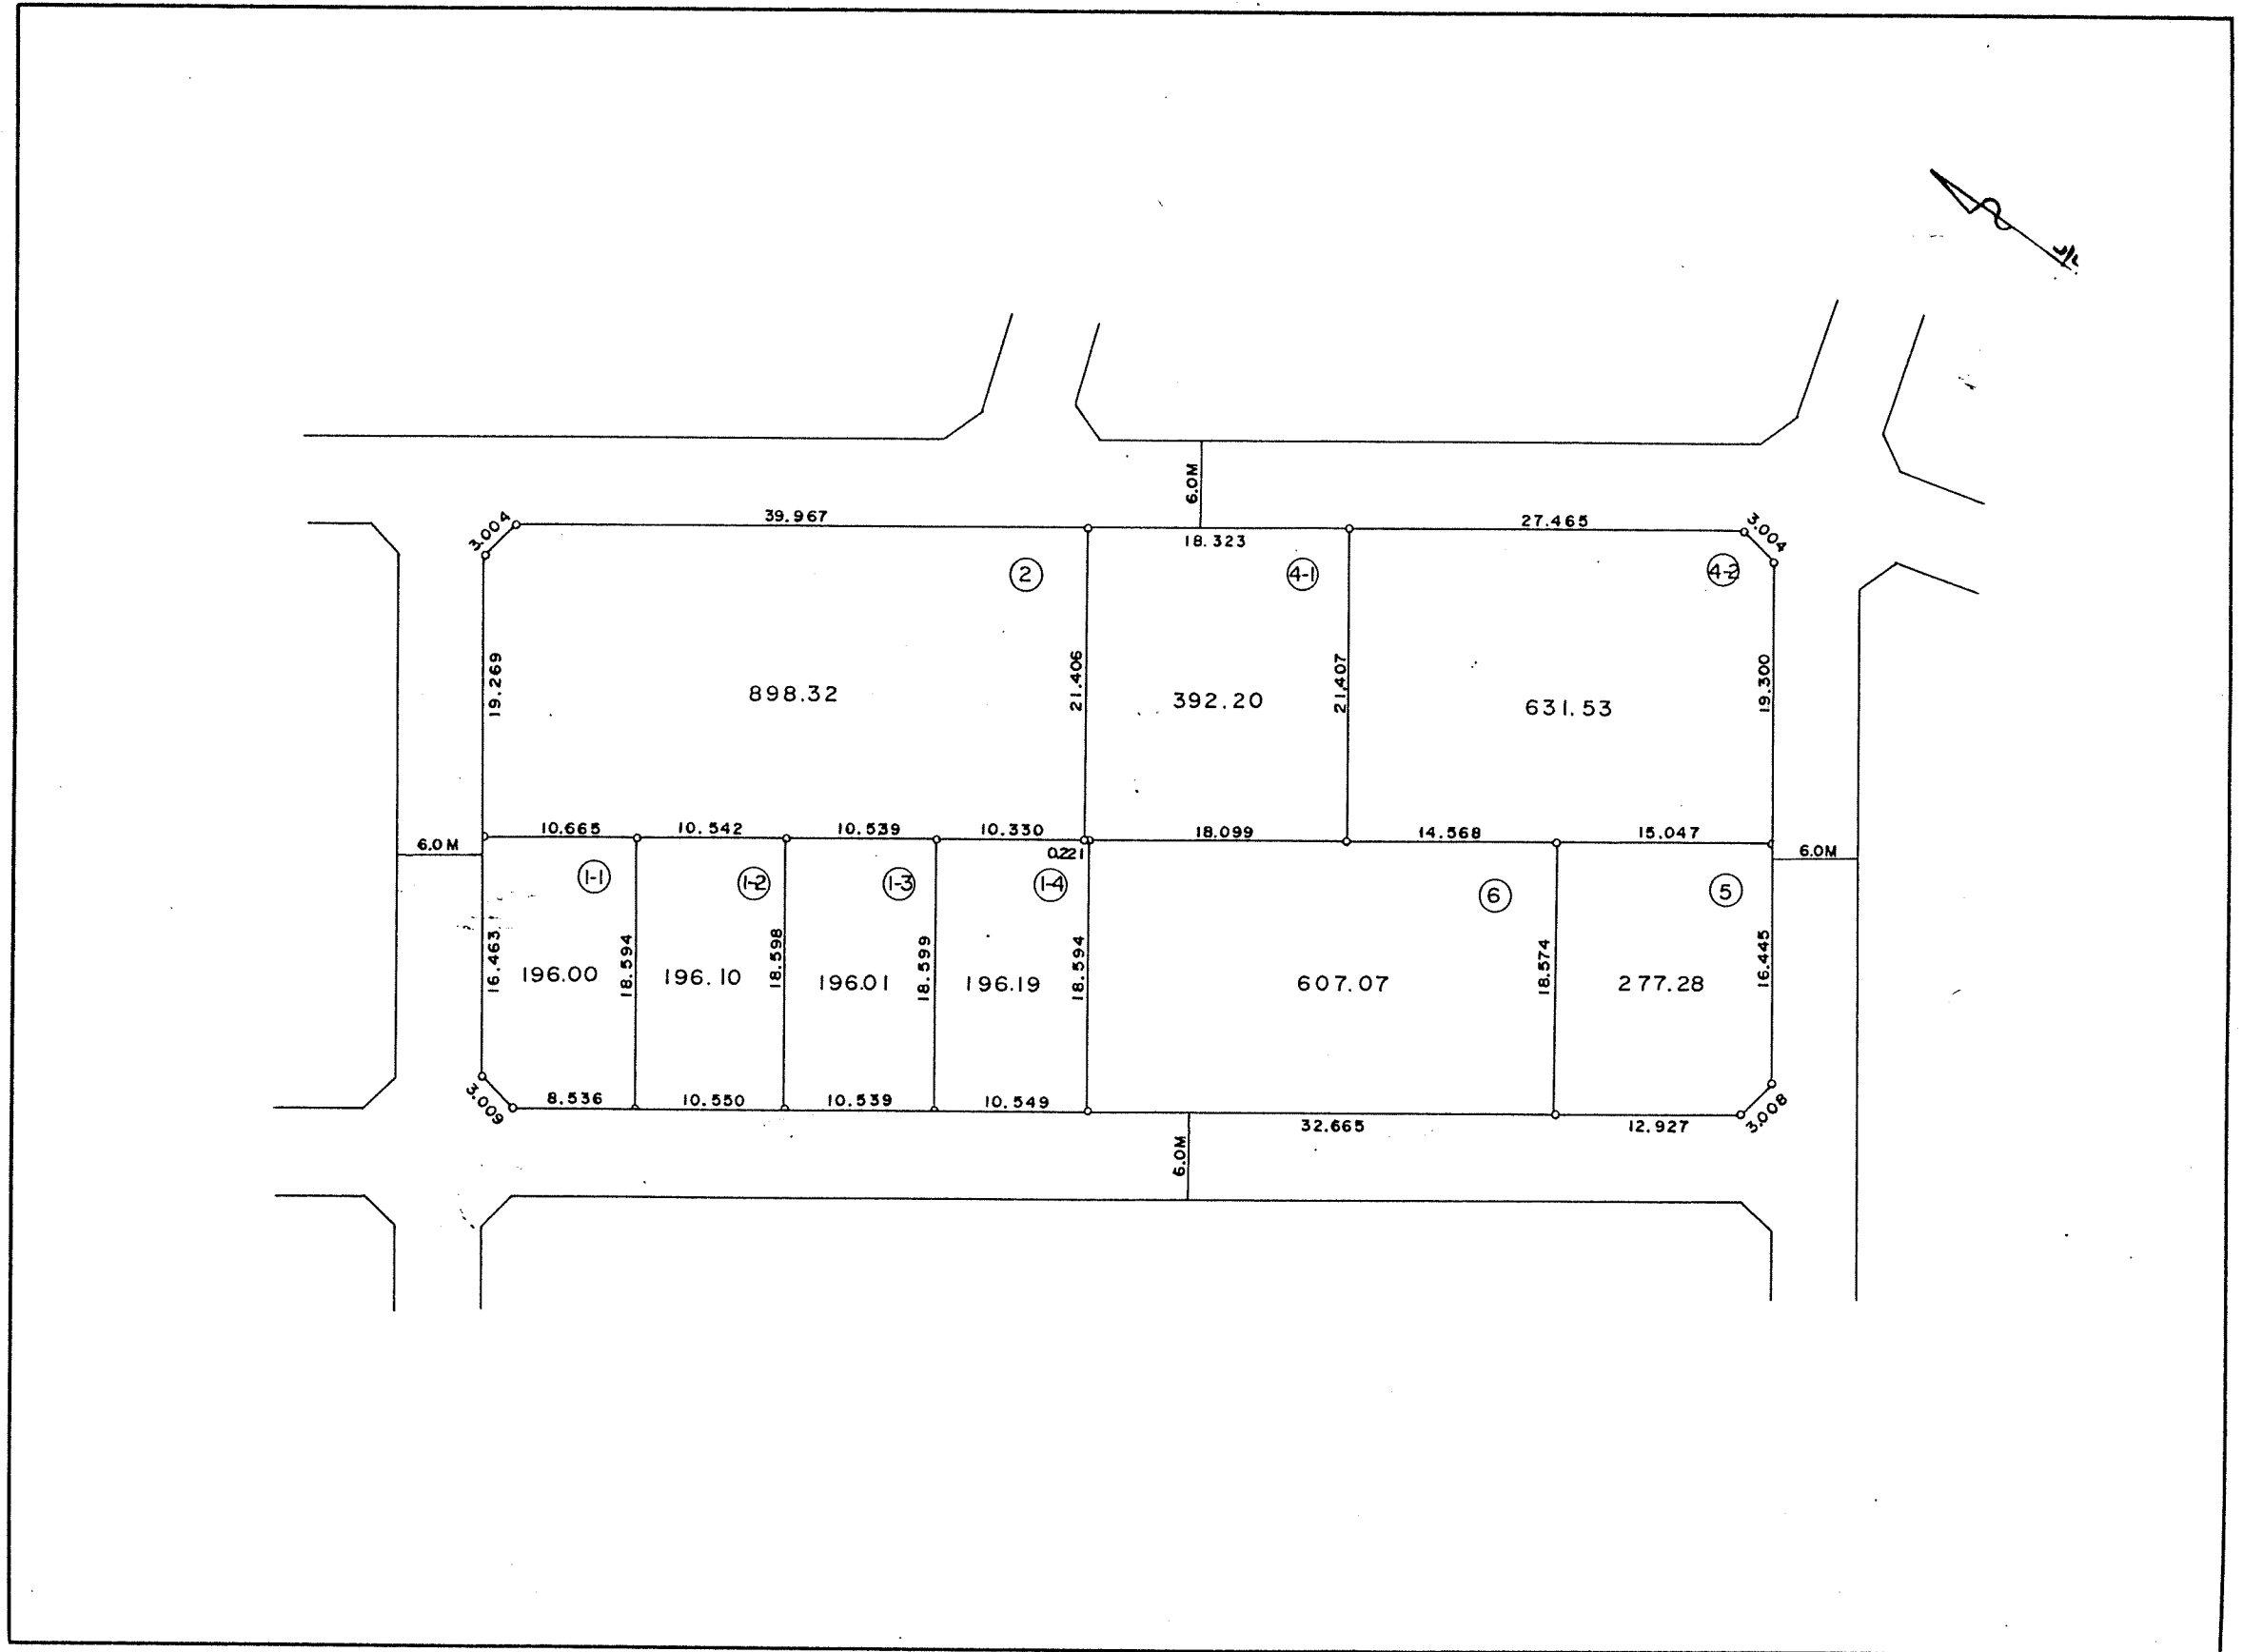

NO	ST-NO	X	Y	イキヨ	ケイキヨ	ハイオウキヨ	ハイメンセキ	ホウコウカク	ハンチヨウ	ナカク	ソクセン
13-01	[ ]	-132114.357	-31417.115								
13-02	[ ]	-132117.326	-31417.603	-2.969	-0.488	-0.488	1.448872	189-20-02	3.009	134-59-28	13-01 -- 13-02
13-23	[ ]	-132124.260	-31412.625	-6.934	4.978	4.002	-27.749868	144-19-30	8.536	89-59-30	13-02 -- 13-23
13-22	[ ]	-132113.414	-31397.522	10.846	15.103	24.083	261.204218	54-18-60	18.594	89-59-36	13-23 -- 13-22
13-09	[ ]	-132104.752	-31403.744	8.662	-6.222	32.964	285.534168	324-18-36	10.665	89-59-55	13-22 -- 13-09
13-01	[ ]	-132114.357	-31417.115	-9.605	-13.371	13.371	-128.428455	234-18-31	16.463	135-01-31	13-09 -- 13-01
							ハイメンセキ			540-00-00	
							メンセキ				

392.008935

196.0044675