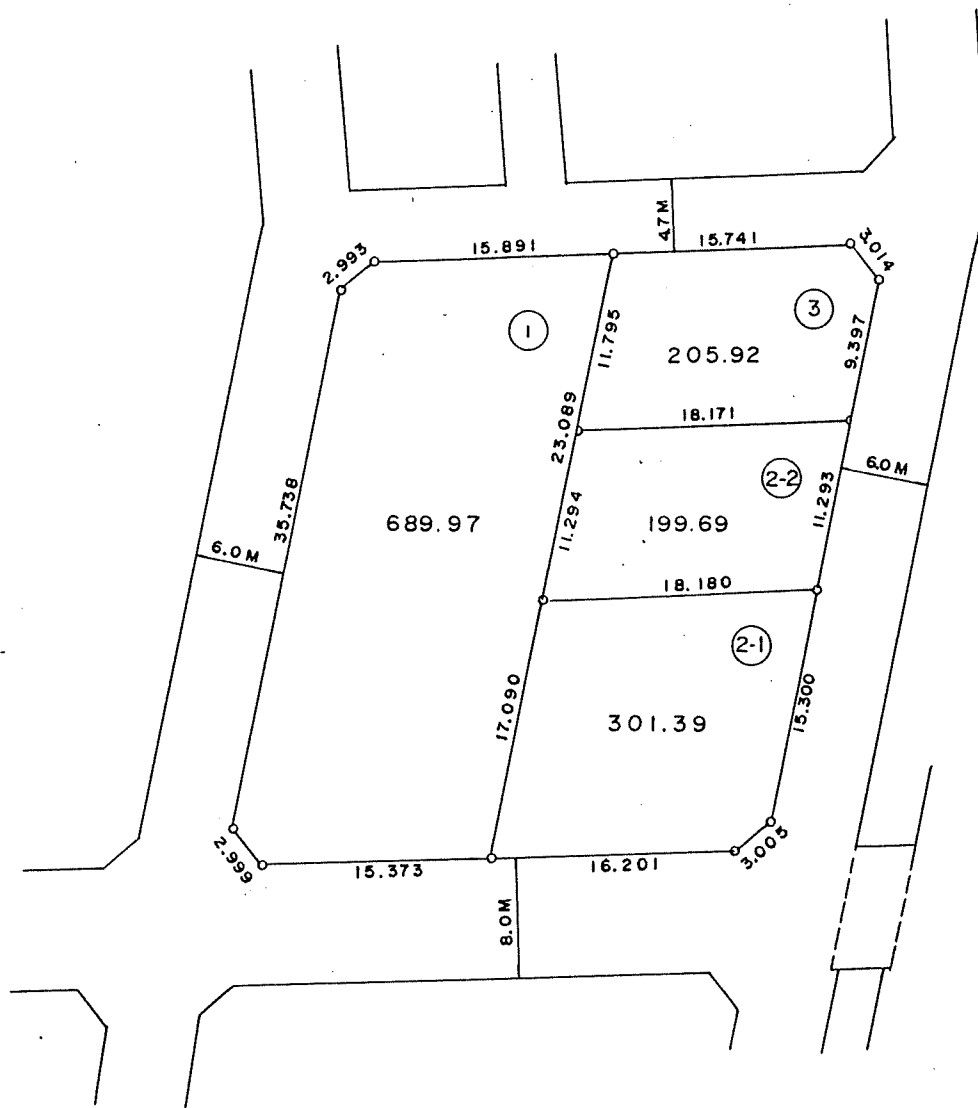

プログラム NO (34) カチ NO [1]

** サマヨウ メンセキ セイカヨウ **

PAGE 1

NO	ST-NO	X	Y	イキヨ	ケイキヨ	ハ^ンイ^ウキヨ	ハ^ンイ^メン^セキ	ホウコウカク	ハンチヨウ	チイカク	ソクセン
34-01	[ ]	-132501.078	-31496.239								
34-02	[ ]	-132503.852	-31497.362	-2.774	-1.123	-1.123	3.115202	202-02-23	2.993	141-39-04	34-01 -- 34-02
34-03	[ ]	-132538.152	-31487.326	-34.300	10.036	7.790	-267.197000	163-41-27	35.738	128-27-42	34-02 -- 34-03
34-04	[ ]	-132539.283	-31484.548	-1.131	2.778	20.604	-23.303124	112-09-09	2.999	128-34-40	34-03 -- 34-04
34-10	[ ]	-132531.767	-31471.138	7.516	13.410	36.792	276.528672	60-43-49	15.373	102-52-52	34-04 -- 34-10
34-13	[ ]	-132515.371	-31475.960	16.396	-4.822	45.380	744.050480	343-36-42	17.090	180-06-18	34-10 -- 34-13
34-09	[ ]	-132493.208	-31482.434	22.163	-6.474	34.084	755.403692	343-42-59	23.089	76-35-48	34-13 -- 34-09
34-01	[ ]	-132501.078	-31496.239	-7.870	-13.805	13.805	-108.645350	240-18-48	15.891	141-43-35	34-09 -- 34-01
							ハ^ンイ^メン^セキ	1379.952572		900-00-00	
							メンセキ	689.9762860