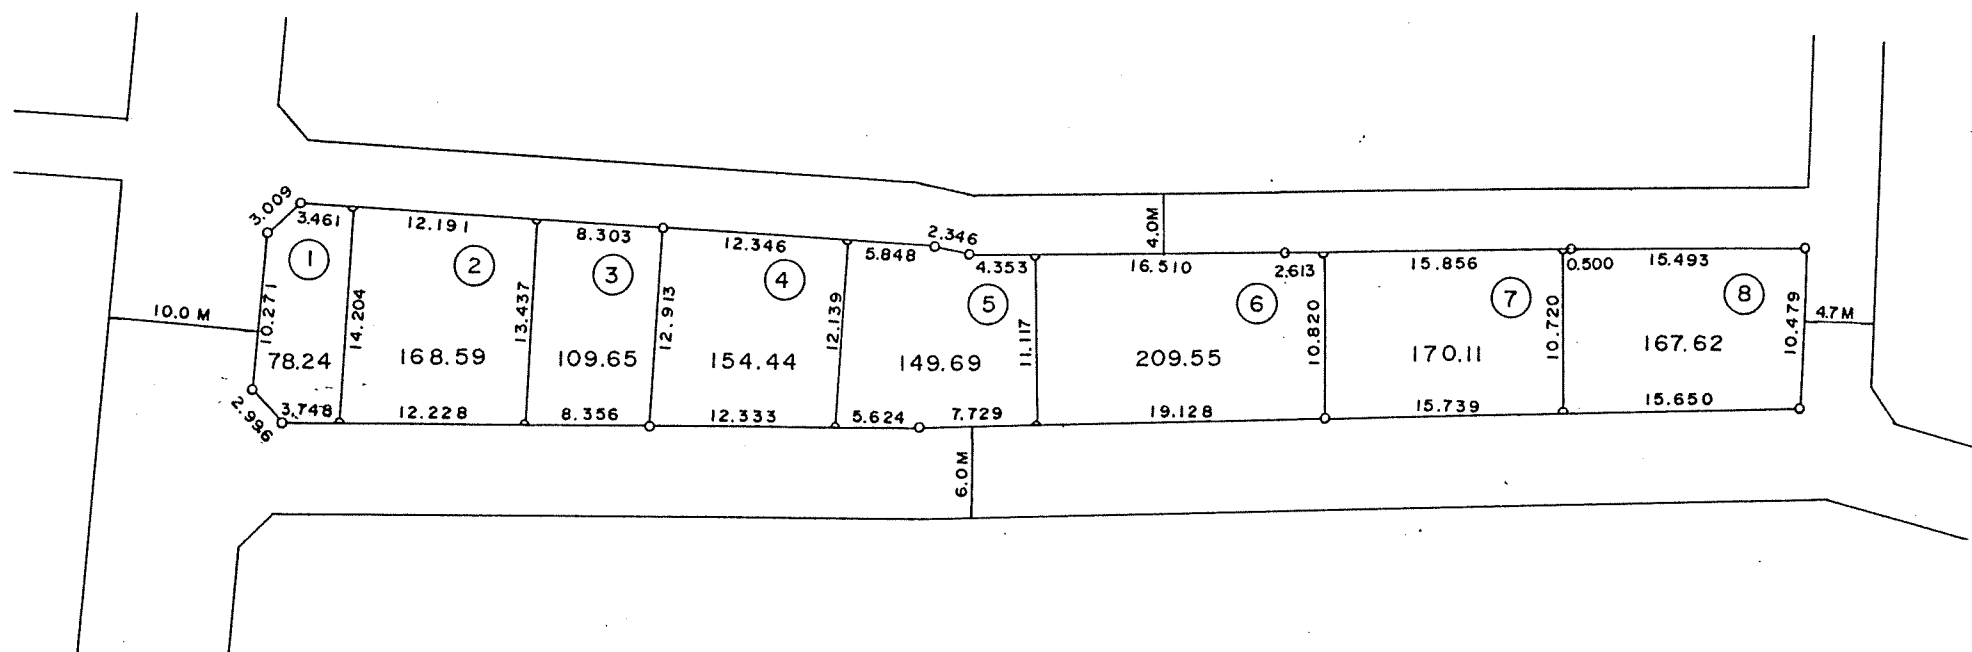

NO	ST-NO	X	Y	イキヨ	ケイキヨ	ハ^ンイオウキヨ	ハ^ンイメンセキ	ホウコウカク	ヘンチヨウ	ナイカク	ソクセン
29-01	[ ]	-132406.309	-31540.837								
29-02	[ ]	-132405.391	-31543.703	0.918	-2.866	-2.866	-2.630988	287-45-38	3.009	135-44-21	29-01 -- 29-02
29-03	[ ]	-132409.974	-31552.895	-4.583	-9.192	-14.924	68.396692	243-29-59	10.271	132-14-36	29-02 -- 29-03
29-04	[ ]	-132412.858	-31553.708	-2.884	-0.813	-24.929	71.895236	195-44-35	2.996	132-47-04	29-03 -- 29-04
29-05	[ ]	-132416.055	-31551.751	-3.197	1.957	-23.785	76.040645	148-31-40	3.748	93-23-30	29-04 -- 29-05
29-25	[ ]	-132409.369	-31539.219	6.686	12.532	-9.296	-62.153056	61-55-10	14.204	90-12-45	29-05 -- 29-25
29-01	[ ]	-132406.309	-31540.837	3.060	-1.618	1.618	4.951080	332-07-55	3.461	135-37-43	29-25 -- 29-01
							ハ^ンイメンセキ	156.499609		720-00-00	
							メンセキ	78.2498045