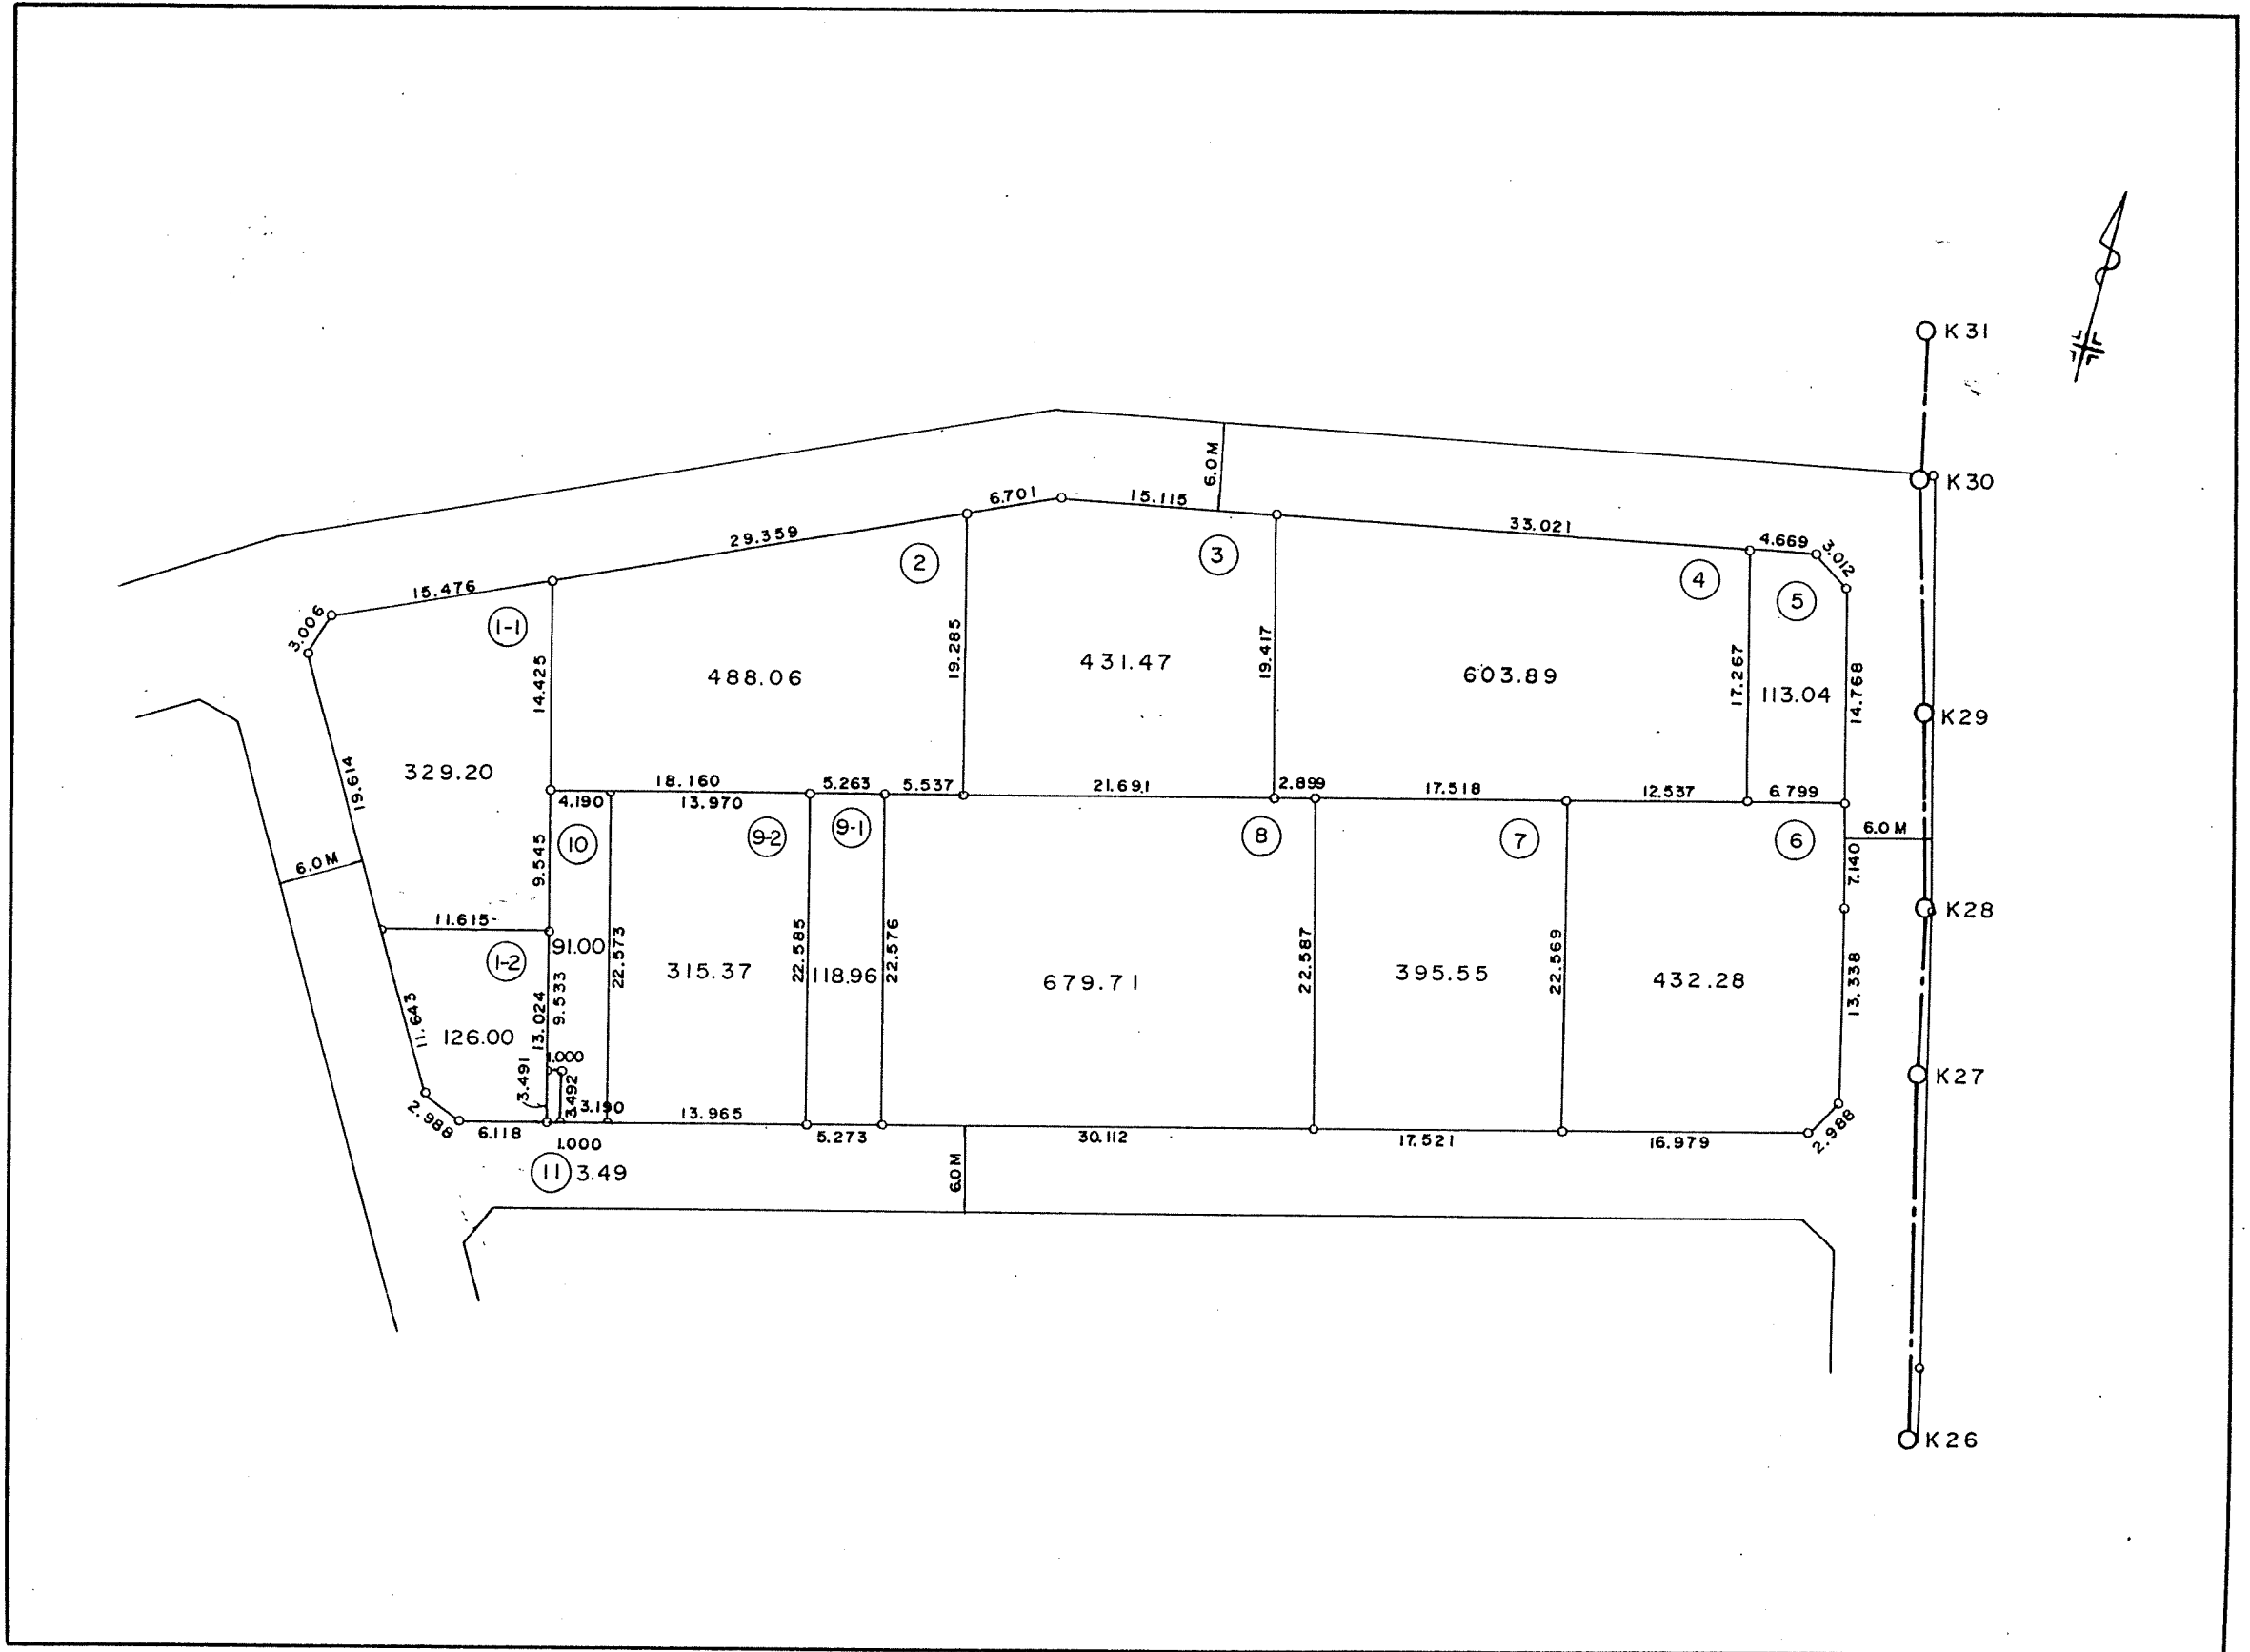

プロット NO (15) カチ NO [1-1]

** サマヨウ メンセキ セイカヨウ **

NO	ST-NO	X	Y	イキヨ	ケイキヨ	ハイオウキヨ	ハイメンセキ	ホウコウカク	ハンチヨウ	サイカク	ソクセン
15-01	[ ]	-132001.802	-31441.193								
15-02	[ ]	-132004.738	-31441.839	-2.936	-0.646	-0.646	1.896656	192-24-32	3.006	131-53-38	15-01 -- 15-02
15-32	[ ]	-132020.667	-31430.394	-15.929	11.445	10.153	-161.727137	144-18-10	19.614	105-33-48	15-02 -- 15-32
15-33	[ ]	-132016.669	-31419.489	3.998	10.905	32.503	129.946994	69-51-58	11.615	89-56-21	15-32 -- 15-33
15-22	[ ]	-132007.711	-31422.784	8.958	-3.295	40.113	359.332254	339-48-18	9.545	180-07-32	15-33 -- 15-22
15-21	[ ]	-131994.162	-31427.734	13.549	-4.950	31.868	431.779532	339-55-51	14.425	80-29-16	15-22 -- 15-21
15-01	[ ]	-132001.802	-31441.193	-7.640	-13.459	13.459	-102.826760	240-25-07	15.476	131-59-25	15-21 -- 15-01
							ハイメンセキ	658.401539		720-00-00	
							メンセキ	329.2007695