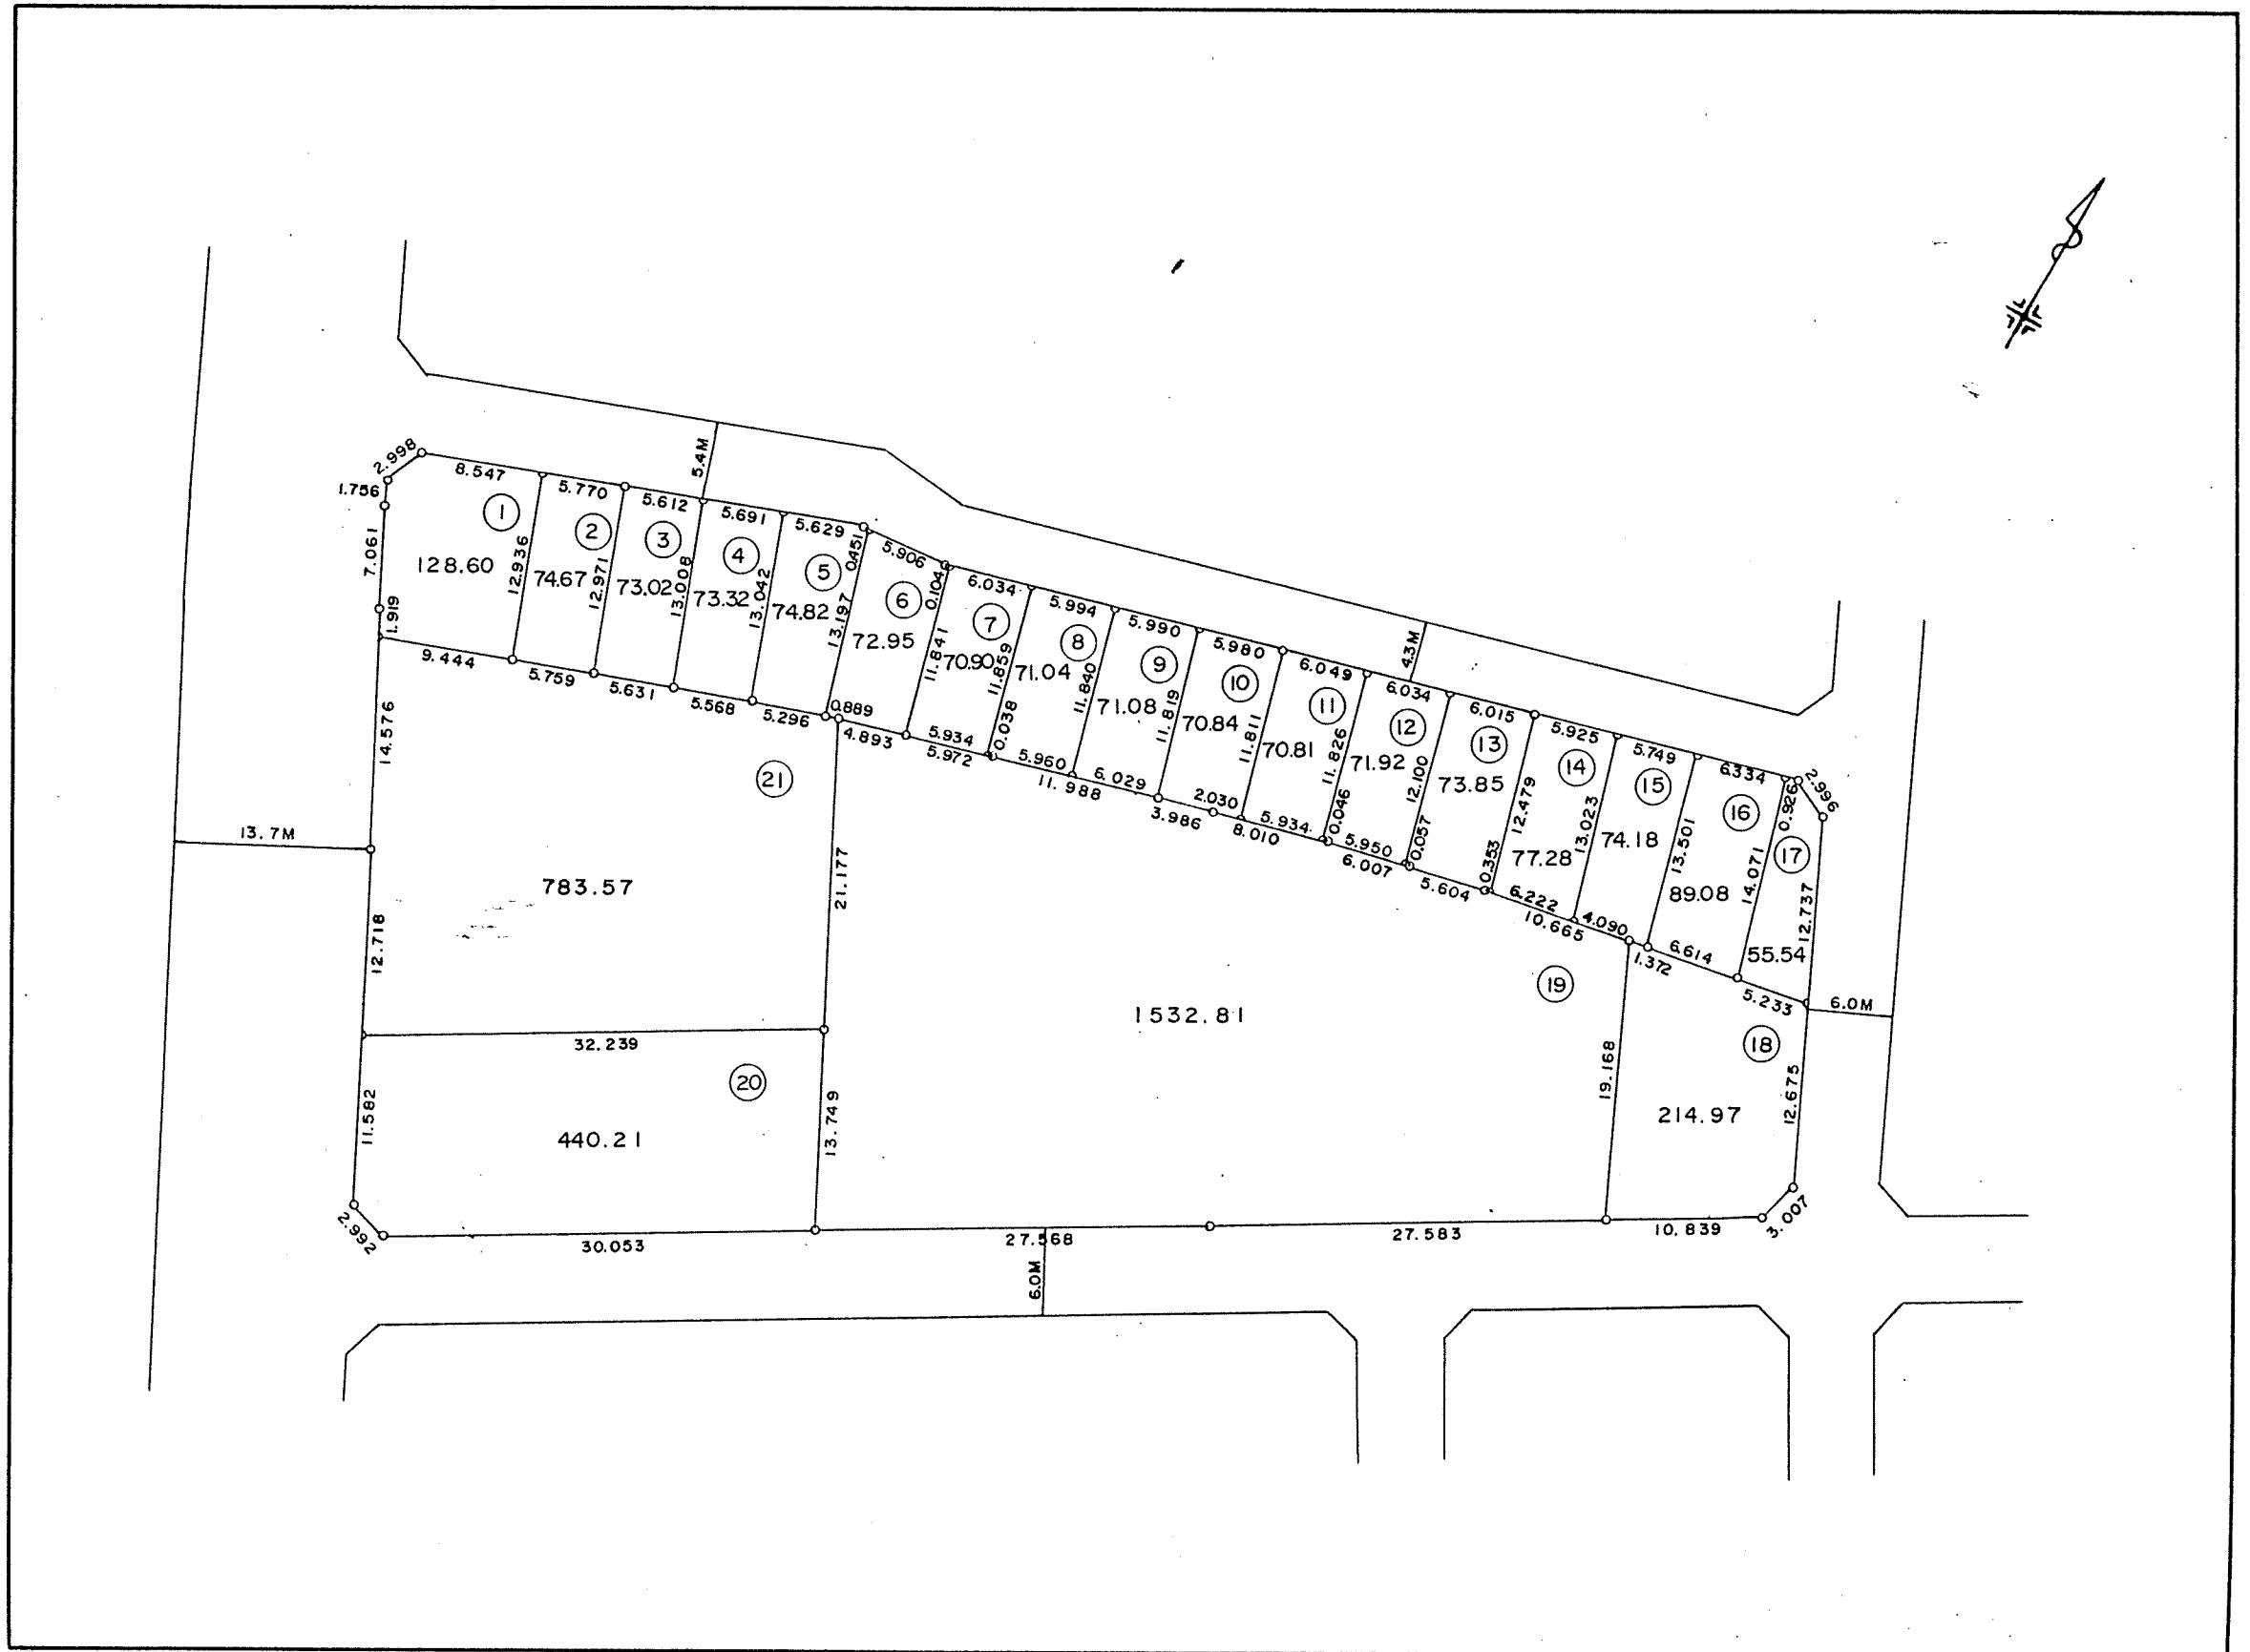

ワロツク NO (5) カチ NO [18]

** サチヨウ メンセキ セイカチヨウ **

PAGE 1

NO	ST-NO	X	Y	イキヨ	ケイキヨ	ハ ^ン イ ^オ ウキヨ	ハ ^ン イ ^メ ンセキ	ホウコウカク	ハ ^ン チヨウ	ナイカク	ソクセン
5-32	[]	-132132.548	-31584.902								
5-33	[]	-132134.753	-31583.997	-2.205	0.905	0.905	-1.995525	157-41-07	2.383	86-07-58	5-32 -- 5-33
5-47	[]	-132119.909	-31553.806	14.844	30.191	32.001	475.022844	63-49-05	33.643	94-09-27	5-33 -- 5-47
5-48	[]	-132117.699	-31554.700	2.210	-0.894	61.298	135.468580	337-58-32	2.384	85-50-36	5-47 -- 5-48
5-32	[]	-132132.548	-31584.902	-14.849	-30.202	30.202	-448.469498	243-49-07	33.655	93-51-60	5-48 -- 5-32
						ハ ^ン イ ^メ ンセキ	160.026401			360-00-00	
						メンセキ	80.0132005				