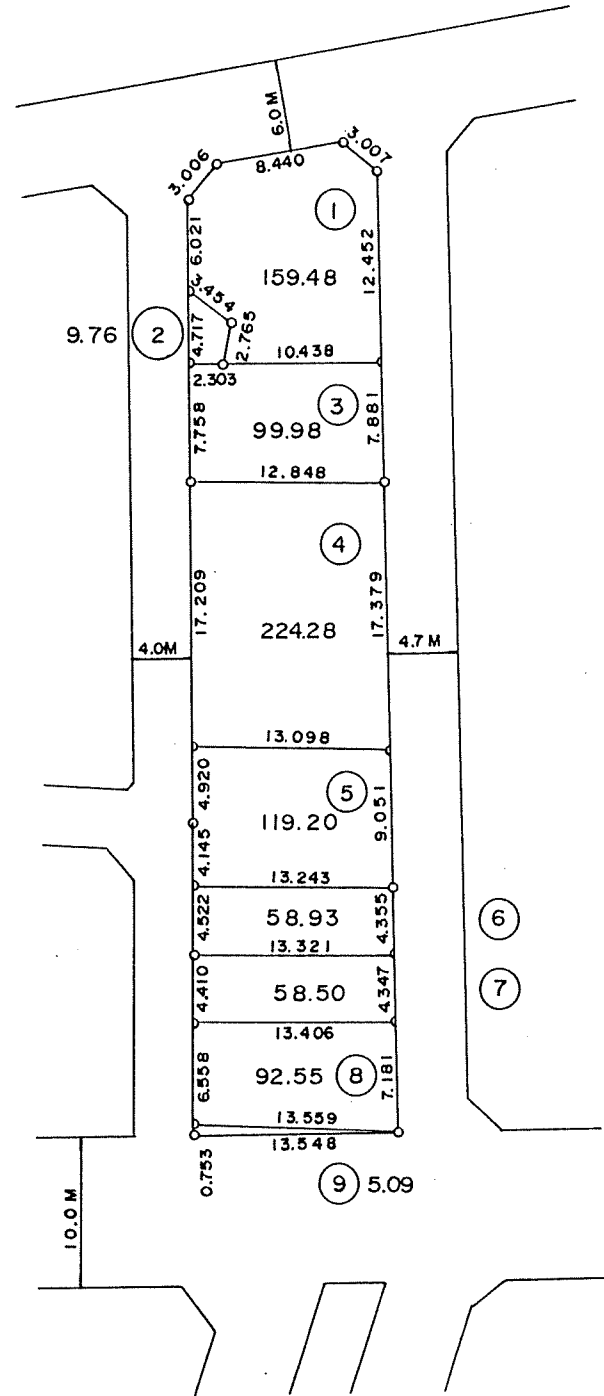

NO	ST-NO	X	Y	イキヨ	ケイキヨ	ハイオウキヨ	ハイメンセキ	ホウコウカク	ハンチヨウ	ナイカク	ソクセン
26-01	[ ]	-132321.998	-31541.283								
26-02	[ ]	-132324.923	-31541.976	-2.925	-0.693	-0.693	2.027025	193-19-44	3.006	139-56-40	26-01 -- 26-02
26-20	[ ]	-132330.301	-31539.268	-5.378	2.708	1.322	-7.109716	153-16-24	6.021	125-26-11	26-02 -- 26-20
26-22	[ ]	-132330.824	-31535.854	-0.523	3.414	7.444	-3.893212	98-42-35	3.454	245-13-42	26-20 -- 26-22
26-23	[ ]	-132333.481	-31535.089	-2.657	0.765	11.623	-30.882311	163-56-16	2.765	79-09-56	26-22 -- 26-23
26-19	[ ]	-132328.759	-31525.780	4.722	9.309	21.697	102.453234	63-06-13	10.438	89-23-57	26-23 -- 26-19
26-06	[ ]	-132317.714	-31531.529	11.045	-5.749	25.257	278.963565	332-30-10	12.452	130-36-17	26-19 -- 26-06
26-07	[ ]	-132317.032	-31534.458	0.682	-2.929	16.579	11.306878	283-06-27	3.007	130-51-08	26-06 -- 26-07
26-01	[ ]	-132321.998	-31541.283	-4.966	-6.825	6.825	-33.892950	233-57-35	8.440	139-22-09	26-07 -- 26-01
						ハイメンセキ	318.972513			1079-59-60	
						メンセキ	159.4862565