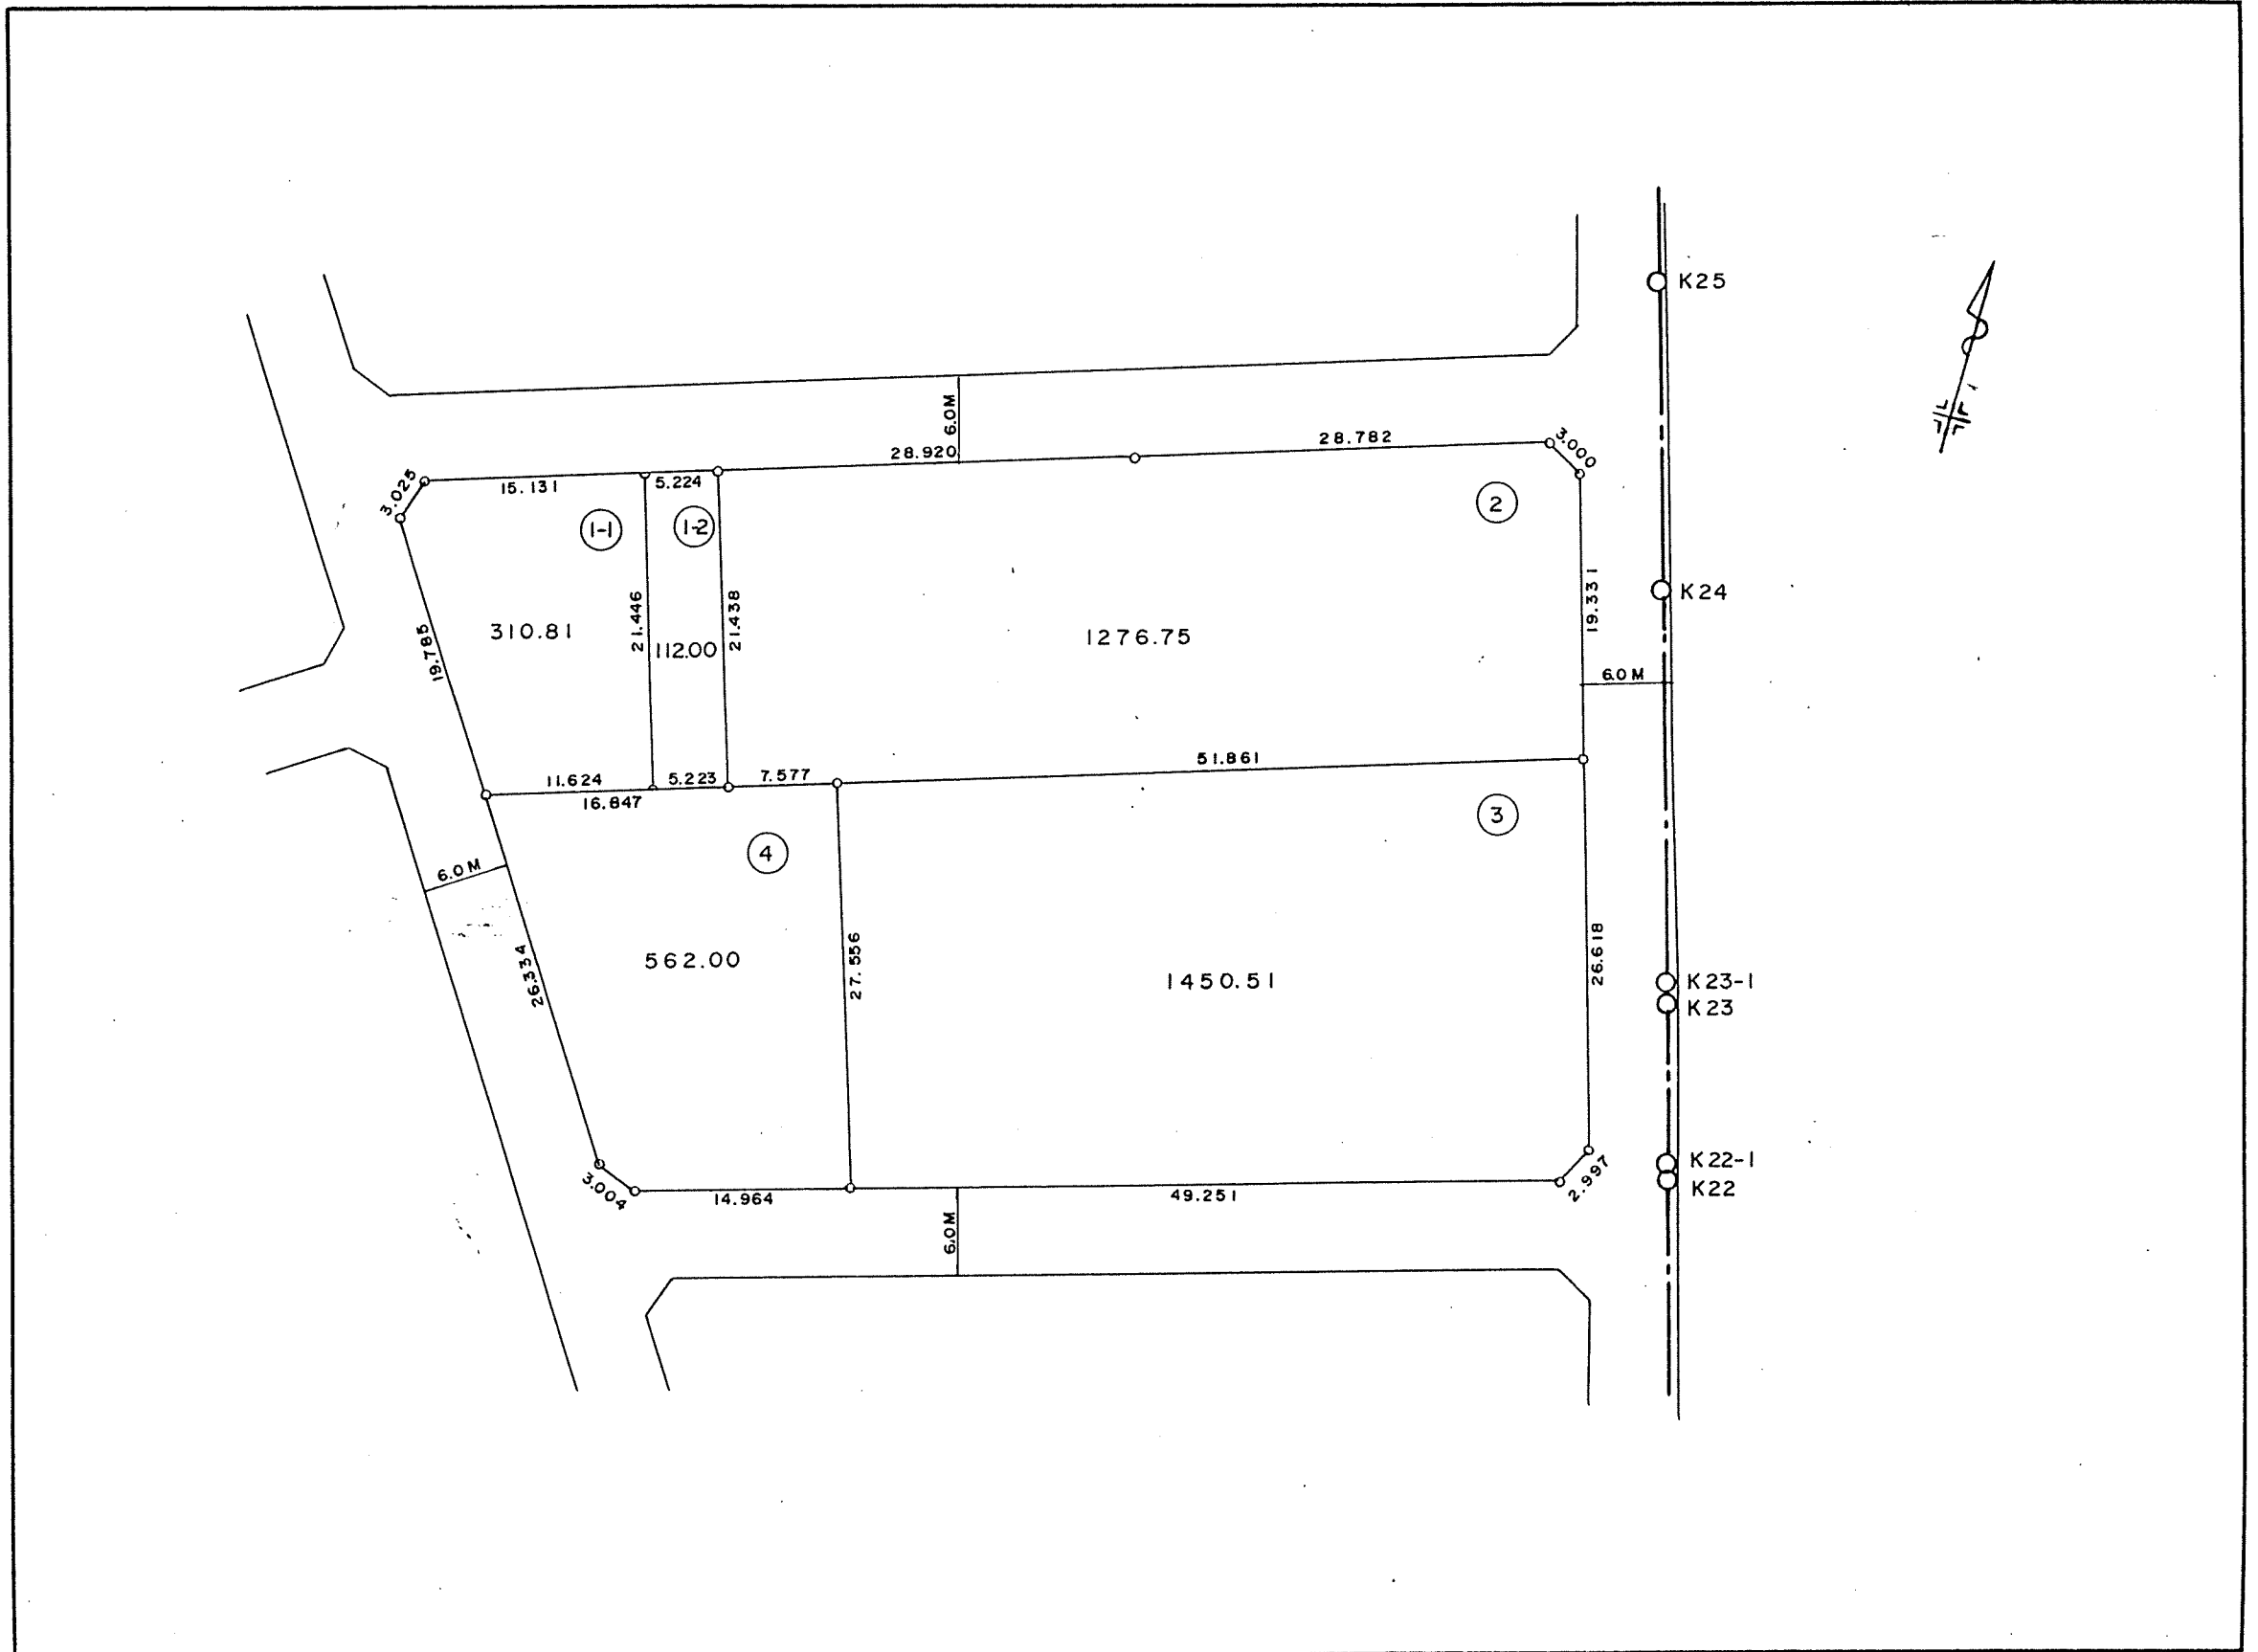

ﾌﾞﾛｯｸ NO (16) ｶｯﾁ NO [5]

** ﾏﾞﾐﾅ ﻣﾝﾁｷ ﺗﾞｲｶﾐﾅ **

PAGE 1

NO	ST-NO	X	Y	ｲｷ	ｸｲｷ	ﾊﾞｲｸｷ	ﾊﾞｲﾎﾞ	ﾎｸｺｸ	ﾊﾝﾁ	ﾀｲｶ	ｼｸ
16-09	[]	-132054.503	-31406.097								
16-03	[]	-132068.901	-31395.768	-14.398	10.329	10.329	-148.716942	144-20-41	17.720	142-57-14	16-09 -- 16-03
16-04	[]	-132069.797	-31392.891	-0.896	2.877	23.535	-21.087360	107-17-54	3.013	142-26-52	16-03 -- 16-04
16-10	[]	-132067.724	-31387.273	2.073	5.618	32.030	66.398190	69-44-47	5.988	90-09-30	16-04 -- 16-10
16-17	[]	-132049.971	-31393.768	17.753	-6.495	31.153	553.059209	339-54-17	18.904	89-53-31	16-10 -- 16-17
16-16	[]	-132051.592	-31398.173	-1.621	-4.405	20.253	-32.830113	249-47-49	4.694	180-01-54	16-17 -- 16-16
16-09	[]	-132054.503	-31406.097	-2.911	-7.924	7.924	-23.066764	249-49-42	8.442	74-30-58	16-16 -- 16-09
						ﾊﾞｲﾎﾞ	393.756220			720-00-00	
						ﾎﾞ	196.8781100				