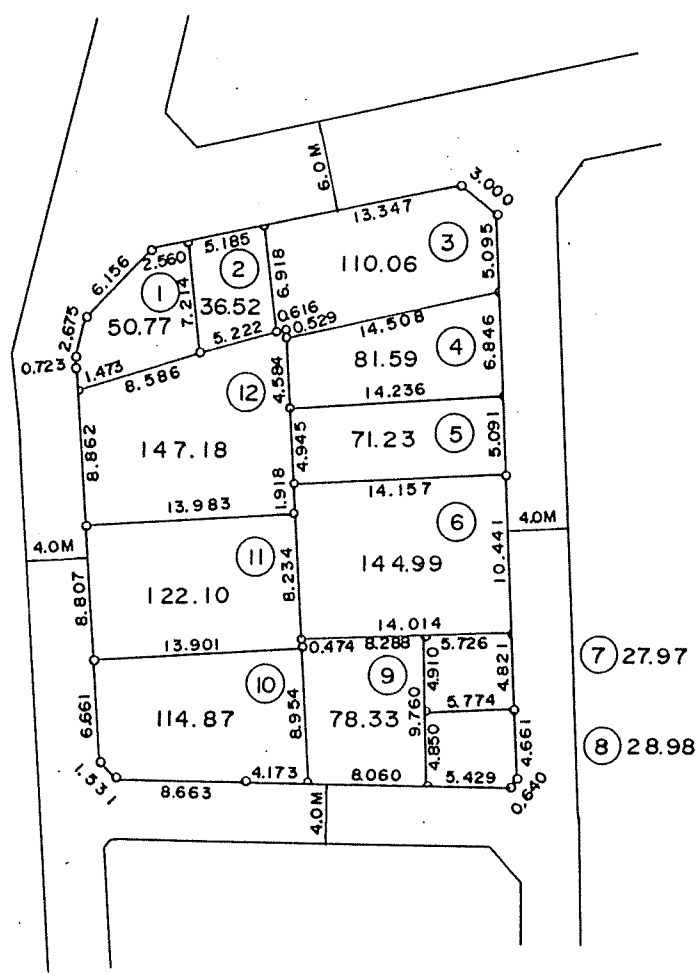

NO	ST-NO	X	Y	イキヨ	ケイキヨ	ハイオウキヨ	ハイメンセキ	ホウコウカク	ハンチヨウ	タイカク	ソクセン
24-12	[ ]	-132337.792	-31563.015								
24-03	[ ]	-132339.296	-31565.086	-1.504	-2.071	-2.071	3.114784	234-00-44	2.560	146-00-13	24-12 -- 24-03
24-04	[ ]	-132345.080	-31567.193	-5.784	-2.107	-6.249	36.144216	200-00-57	6.156	150-33-39	24-03 -- 24-04
24-05	[ ]	-132347.719	-31566.755	-2.639	0.438	-7.918	20.895602	170-34-35	2.675	160-18-27	24-04 -- 24-05
24-06	[ ]	-132348.351	-31566.403	-0.632	0.352	-7.128	4.504896	150-53-02	0.723	181-03-18	24-05 -- 24-06
24-35	[ ]	-132349.651	-31565.710	-1.300	0.693	-6.083	7.907900	151-56-20	1.473	76-34-10	24-06 -- 24-35
24-13	[ ]	-132343.963	-31559.279	5.688	6.431	1.041	5.921208	48-30-30	8.586	100-18-02	24-35 -- 24-13
24-12	[ ]	-132337.792	-31563.015	6.171	-3.736	3.736	23.054856	328-48-32	7.214	85-12-12	24-13 -- 24-12
							ハイメンセキ	101.543462		900-00-00	
							メンセキ	50.7717310