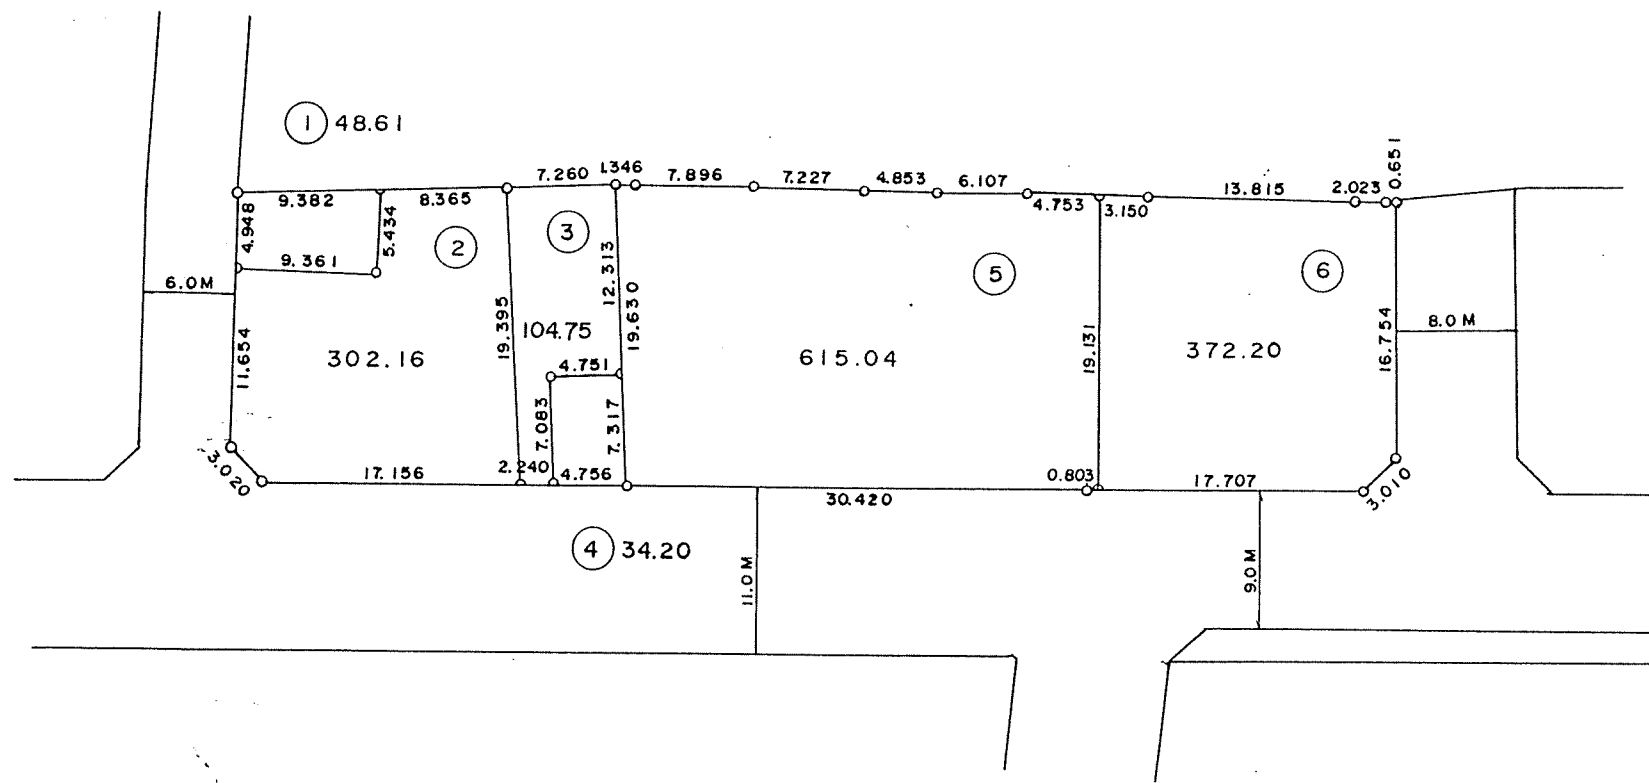

NO	ST-NO	X	Y	イキヨ	ケイキヨ	ハイオウキヨ	ハイメンセキ	ホウコウカク	ハンチヨウ	ナイカク	ソクセン
39-20	[ ]	-132293.806	-31467.576								
39-19	[ ]	-132301.718	-31462.573	-7.912	5.003	5.003	-39.583736	147-41-37	9.361	90-04-43	39-20 -- 39-19
39-18	[ ]	-132298.820	-31457.976	2.898	4.597	14.603	42.319494	57-46-20	5.434	86-57-07	39-19 -- 39-18
39-15	[ ]	-132291.161	-31463.394	7.659	-5.418	13.782	105.556338	324-43-27	9.382	92-57-49	39-18 -- 39-15
39-20	[ ]	-132293.806	-31467.576	-2.645	-4.182	4.182	-11.061390	237-41-16	4.948	90-00-21	39-15 -- 39-20
							ハイメンセキ			360-00-00	
							メンセキ				
							97.230706				
							48.6153530