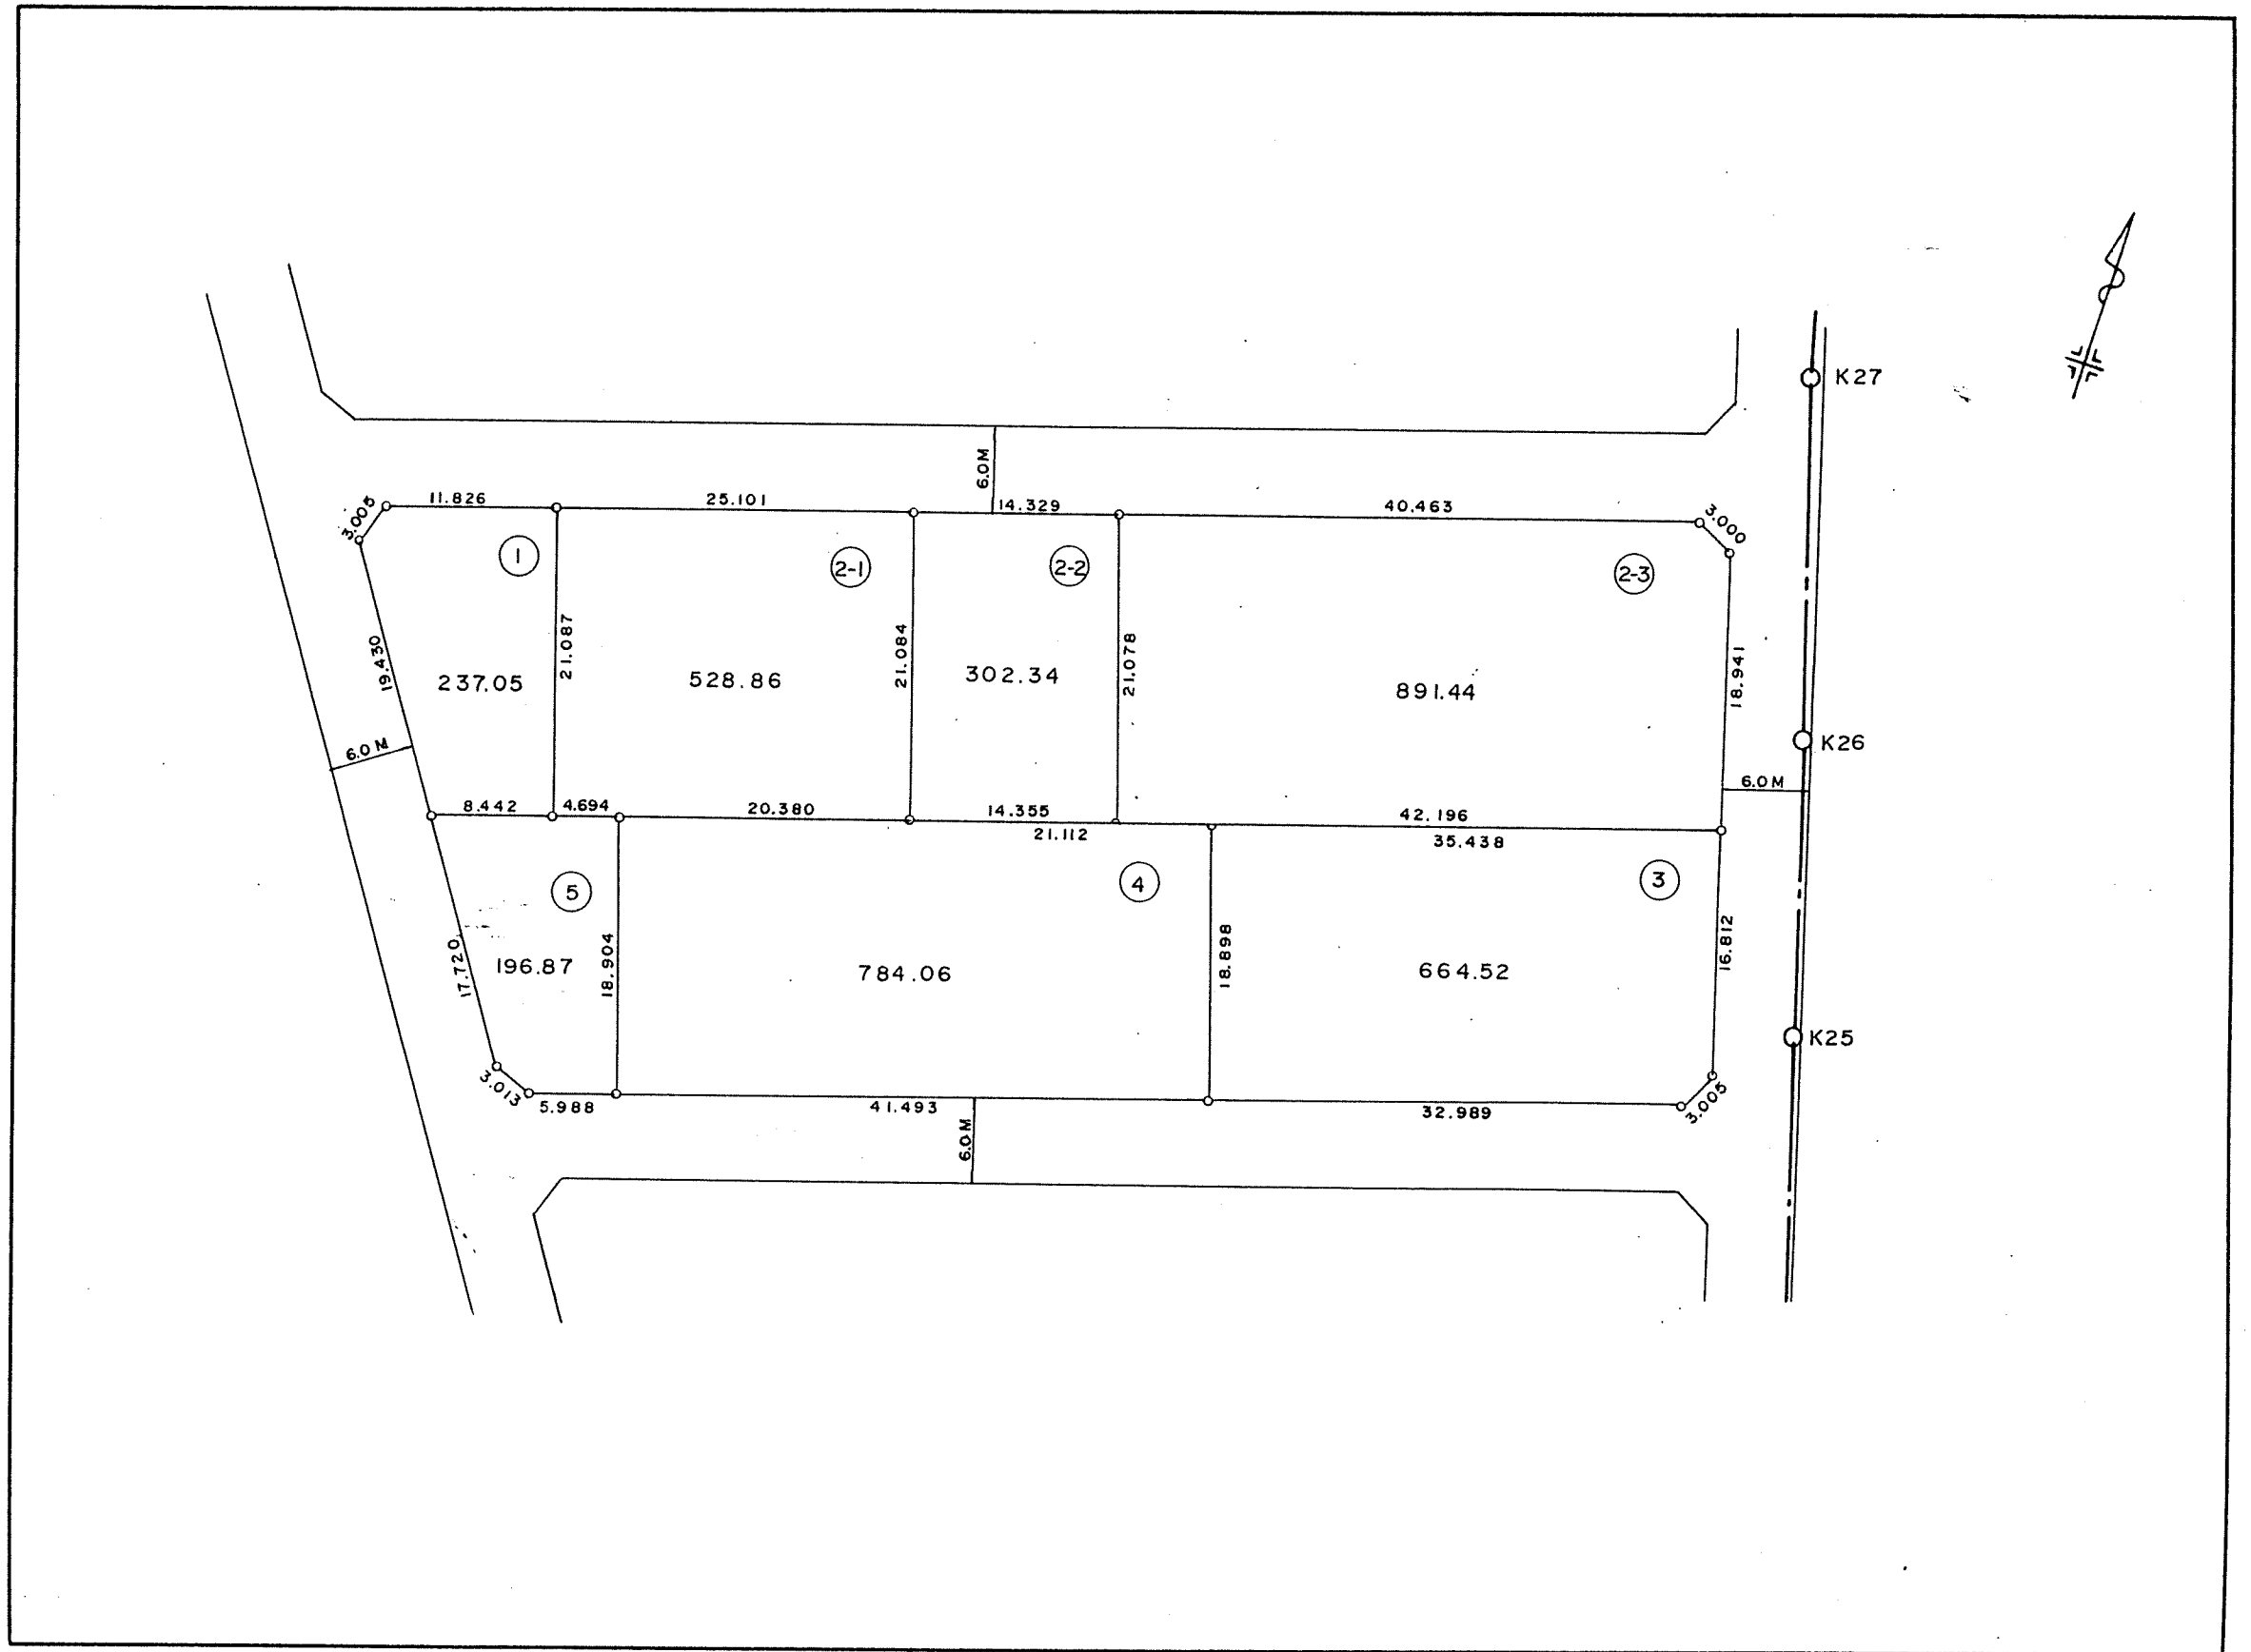

プログラム NO (16) カチ NO [1]

** サビヨウ メンセキ セイカヒヨウ **

NO	ST-NO	X	Y	イキヨ	ケイキヨ	ハイオウキヨ	ハイメンセキ	ホウコウカク	ハンチヨウ	ナイカク	ソクセン
16-01	[ ]	-132035.849	-31416.544								
16-02	[ ]	-132038.720	-31417.430	-2.871	-0.886	-0.886	2.543706	197-09-01	3.005	127-10-10	16-01 -- 16-02
16-09	[ ]	-132054.503	-31406.097	-15.783	11.333	9.561	-150.901263	144-19-11	19.430	105-30-31	16-02 -- 16-09
16-16	[ ]	-132051.592	-31398.173	2.911	7.924	28.818	83.889198	69-49-42	8.442	90-01-38	16-09 -- 16-16
16-15	[ ]	-132031.795	-31405.435	19.797	-7.262	29.480	583.615560	339-51-21	21.087	90-05-45	16-16 -- 16-15
16-01	[ ]	-132035.849	-31416.544	-4.054	-11.109	11.109	-45.035886	249-57-05	11.826	127-11-56	16-15 -- 16-01
							ハイメンセキ	474.111315		540-00-00	
							メンセキ	237.0556575