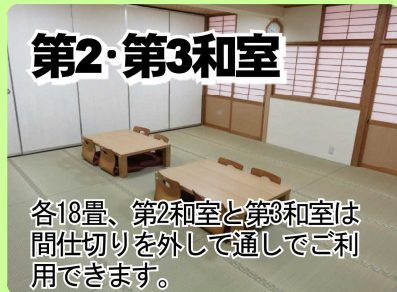

大広間

72畳、【備品】演台、ホワイトボード、座卓、座布団、座椅子、モニター、カラオケ機（DVDソフトは付属していません）

第1和室

14畳

第2・第3和室

各18畳、第2和室と第3和室は間仕切りを外して通してご利用できます。

体育室 フリーゾーン・卓球ゾーン

体育室をご利用の際は、必ず体育館シューズをお持ち下さい。

足湯

10時から4時まで、どなたでも無料でご利用できます。タオルを必ずご持参下さい。

第3会議室

会議用テーブル10台、イス30脚、6mミラー（フローリング）

第1・第2・第4・第5会議室

第1…会議用テーブル14台、会議用イス40脚、ホワイトボード
第2…会議用テーブル10台、会議用イス30脚、ホワイトボード
第4…会議用テーブル13台、会議用イス30脚、ホワイトボード、演台
第5（簡易防音室）…会議用テーブル10台、会議用イス30脚、ホワイトボード、演台

浴室

どなたでも無料でご利用できます。男性は水・金・日曜日、女性は火・木・土曜日です。入室時間は10時30分から2時30分までです。タオル・石鹸等は、各自ご持参下さい。※介助員はおりません。

ビリヤード

バンパー

ビリヤードの一種。障害物があるテーブルで、お互いのゴール目掛けて順番に打ち合うゲームです。

講座室

会議用テーブル21台、イス63脚、ホワイトボード、演台、モニター、カラオケ機（DVDソフトは付属していません）

機能回復訓練室 ※看護師が常駐しています。

★健康相談
血圧測定、持病や食事など、健康のための相談に、看護師が応じています。

★スカイウェル
（交流電圧電位治療器）
午前9時30分～午後4時
※1回1回20分以内

グラウンド

金・日曜日は、個人でグラウンドゴルフをお楽しみいただけます。
<利用日時>
金曜日：9:30～12:30、12:30～16:00
日曜日：13:00～16:30
<利用料金> 1人50円（各区分）
※スティック・ボールの無料貸し出しあり。
※雨天やグラウンドコンディション不良の場合は、中止します。