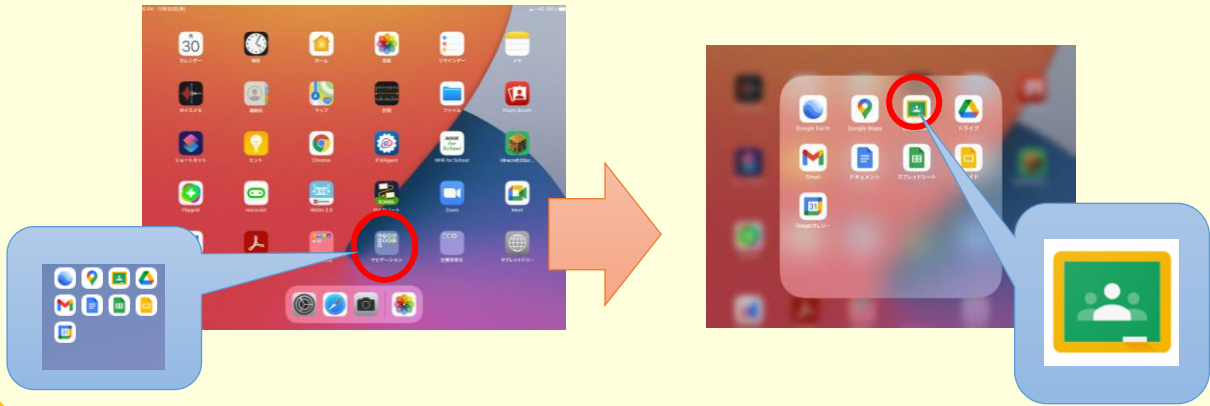

# iPadの使い方 その2

## Google Classroomを使うには

ナビゲーションのアイコンをタップし、  
その中の Classroom のアイコンをタップします。

②Google アカウント (学校から配布済) <sup>がっこう</sup>、パスワード <sup>はいふすみ</sup> を入 <sup>にゅうりよく</sup>カして、ログインします。