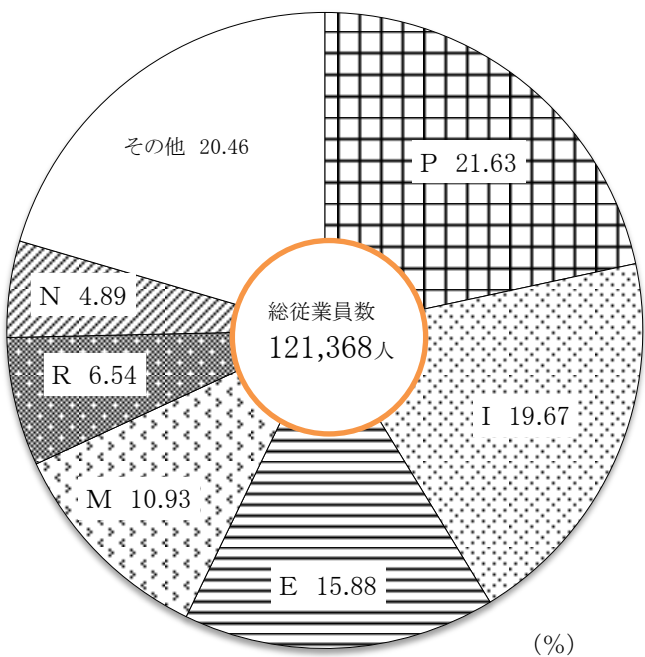

産業大分類別事業所数構成比(平成26年)

- I 卸売業, 小売業
- M 宿泊業, 飲食サービス業
- N 生活関連サービス業, 娯楽業
- P 医療, 福祉
- D 建設業
- K 不動産業, 物品賃貸業
- E 製造業
- その他

1. 産業大分類別事業所・従業者数の推移(民営) 参照

産業大分類別従業員数構成比(平成26年)

- P 医療, 福祉
- I 卸売業, 小売業
- E 製造業
- M 宿泊業, 飲食サービス業
- R サービス業 (他に分類されないもの)
- N 生活関連サービス業, 娯楽業
- その他

1. 産業大分類別事業所・従業者数の推移(民営) 参照