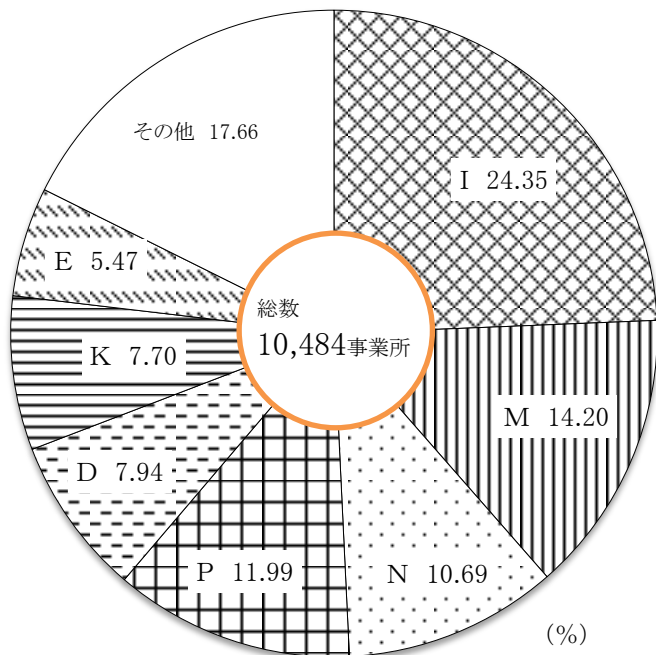

産業大分類別事業所数構成比(平成26年)

- I 卸売業, 小売業
- M 宿泊業, 飲食サービス業
- N 生活関連サービス業, 娯楽業
- P 医療, 福祉
- D 建設業
- K 不動産業, 物品賃貸業
- E 製造業
- その他

1. 産業大分類別事業所・従業者数の推移(民営) 参照

産業大分類別従業員数構成比(平成26年)

- P 医療, 福祉
- I 卸売業, 小売業
- E 製造業
- M 宿泊業, 飲食サービス業
- R サービス業 (他に分類されないもの)
- N 生活関連サービス業, 娯楽業
- その他

1. 産業大分類別事業所・従業者数の推移(民営) 参照