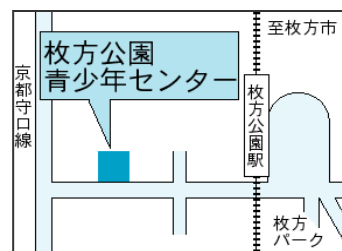

【開館時間】 午前9時～午後9時

【休館日】 第4月曜日・年末年始

(第4月曜日が祝日の場合は開館します)

〒573-0058 枚方市伊加賀東町6-8

TEL:050-7102-3145 FAX:072-843-4699

E-Mail cenhs@city.hirakata.osaka.jp

枚方公園青少年センターホームページアドレス

http://www.city.hirakata.osaka.jp/soshiki/3-5-0-0-0_3.html

8月青少年相談日

毎月第1月曜日と第3月曜日に若者の悩みについて相談できる「青少年相談」を実施しています。

対象は、概ね26歳までの若者及びその保護者や家族です。相談は無料です。一人で悩まないで相談に来てください。

《お問い合わせ先》

- ◇専用メール：sodan7830@city.hirakata.osaka.jp（受付時間：24時間）
 - ◇専用電話：072-844-7830（予約時間：午前9時～午後5時。第4月曜日と年末年始を除く）
- ※メール、電話での相談はできませんのでご了承ください。