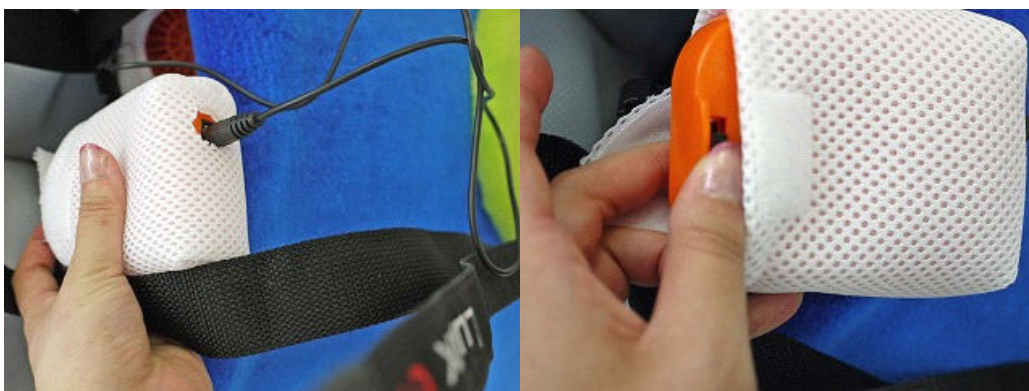

## 「ひこぼしくん」着ぐるみ取り扱い説明書

取り扱い説明書をよく読まれて正しくご使用くださいますようお願いいたします。

1) 衣裳全景です。(マスク、衣裳、ズボン、手、靴)

2)ズボンを履いてから靴を履きます。

3)衣裳を着ます。

4)手を付けます。

5)頭を被せて**完成**です！！(ファンのスイッチは頭を被せる前にします)

～クールファンについて～

電池ケースはドライバーを使ってネジを抜いてから開いてください。