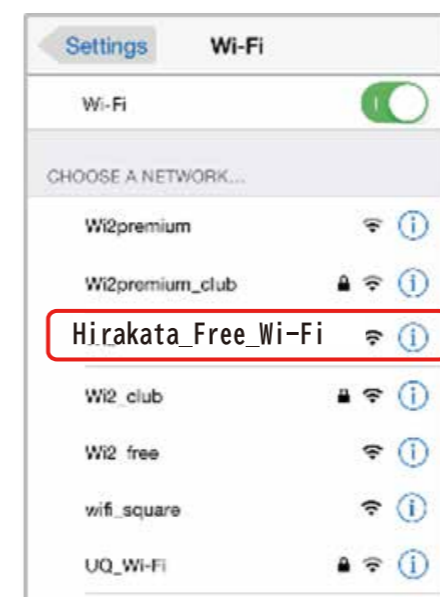

こちらのエリアで

FreeWi-Fi が使えます

枚方市ひこぼしくん

SSID:Hirakata_Free_Wi-Fi

利用方法はこちら

フリー Wi-Fi サービス利用規約の内容を必ずご確認ください。[ログイン] ボタンを選択してください。

手順 1

お使いの端末の
[設定] アイコンを選択します。

手順 2

[Wi-Fi] を選択して [オン] にして、
ワイヤレスネットワーク (SSID) を検出
します。

手順 3

SSID 一覧から [Hirakata_Free_Wi-Fi]
を選択します。

手順 4

ログイン認証画面へ遷移され、利用規約
をよくお読みのうえ、画面下へスクロール
してください。

手順 5

① SNS アカウントでログインされる場合は、
【Yahoo! JAPAN ID でログイン】 や、
【Twitter でログイン】 ボタンを選択します。