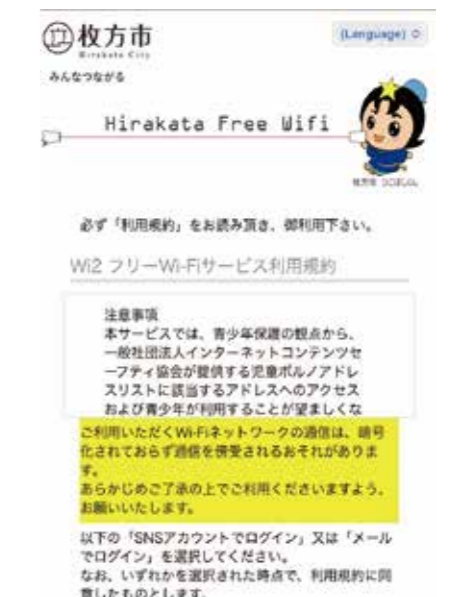

こちらのエリアで

FreeWi-Fi が使えます

枚方市ひこぼしくん

SSID:Hirakata_Free_Wi-Fi

利用方法はこちら

フリー Wi-Fi サービス利用規約の内容を必ずご確認ください。[ログイン] ボタンを選択してください。

手順 1

お使いの端末の
[設定] アイコンを選択します。

手順 2

[Wi-Fi] を選択して [オン] にして、
ワイヤレスネットワーク (SSID) を検出
します。

手順 3

SSID 一覧から [Hirakata_Free_Wi-Fi]
を選択します。

手順 4

ログイン認証画面へ遷移され、利用規約
をよくお読みのうえ、画面下へスクロール
してください。

手順 5

① SNS アカウントでログインされる場合は、
【Yahoo! JAPAN ID でログイン】 や、
【Twitter でログイン】 ボタンを選択します。