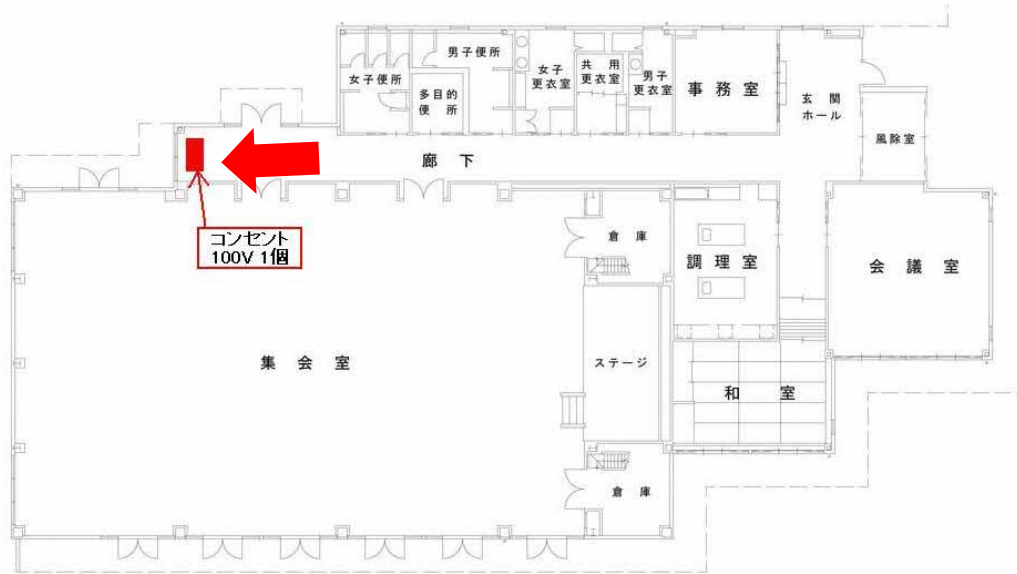

さだ生涯学習市民センター

(設置場所：2階)

御殿山生涯学習美術センター

(設置場所：1階)

牧野生涯学習市民センター

(設置場所：2階)

牧野生涯学習市民センター 牧野北分館

(設置場所：1階)