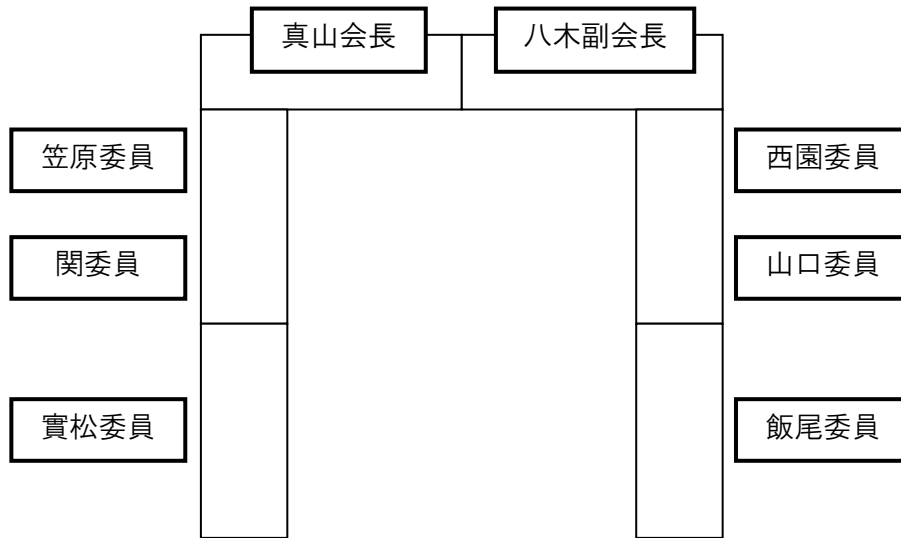

当日配付資料 1

枚方市上下水道局 出席職員等一覧

上下水道事業管理者	いけみず ひでゆき 池水 秀行
-----------	--------------------

上下水道経営部		上下水道事業部	
上下水道経営部長	きむら さとし 木村 聡	上下水道事業部長	いとう たけひこ 伊藤 竹彦
上下水道経営部次長	あまたに まさとし 尼谷 正俊	上下水道事業部参事	つくま まさひろ 津熊 雅裕
次長兼上下水道経営室長	こびき たかのり 木挽 孝規	次長兼上水道整備室長	ゆかわ としろう 湯川 敏郎
上下水道経営室課長 (総務担当)	たけしま ひろみつ 竹島 弘光 (事務局)	次長兼下水道整備室長	やまべ さとる 山邊 寛
上下水道経営室課長 (経営財務担当)	はやし せいじ 林 清治	上下水道計画課長	まつした あきひろ 松下 明弘
上下水道経営室課長 (営業料金担当)	たがや こうし 多賀谷 宏史	浄水課長	なかい としお 中井 敏夫
給排水管理課長	たなか ひろたか 田中 博隆	上水道工務課長	もりい きよたか 森井 清隆
		上水道保全課長	ときたけ かつみ 時武 勝美
		汚水整備課長	はせがわ みさお 長谷川 美佐雄
		雨水整備課長	あかいわ よしかず 赤岩 吉一
		下水道施設維持課長	かわもと あきら 河本 朗
		上水道保全課主幹	こんどう ひでき 近藤 英樹

【事務局】

上下水道経営室 (総務担当)	課長	たけしま ひろみつ 竹島 弘光
	課長代理	きただ かづよ 北田 勝代
	係長	ふじわら ひさこ 藤原 久子
	係員	こやま ようすけ 小山 陽輔
上下水道経営室 (経営財務担当)	課長代理	ねお ほだか 根尾 穂高
上下水道経営室 (営業料金担当)	課長代理	きたの のりや 北野 範也
給排水管理課	課長代理	まえだ あきのぶ 前田 彰陳

審議会配席図

平成30年1月15日

上下水道局

木挽	尼谷	木村	池水	伊藤	津熊	湯川	山邊
田中	多賀谷	林	松下	中井	森井	時武	
前田	北野	根尾	長谷川	赤岩	河本	近藤	

事務局

藤原	竹島	北田	小山
----	----	----	----

傍聴人席

--	--	--	--	--	--