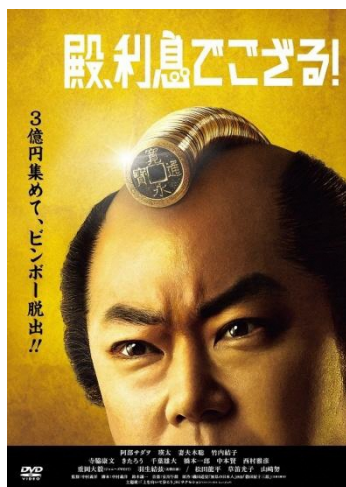

イベント情報 3月11日は3本立て！

人権啓発講演会 「LGBT と多様性～虹色に輝くまちづくりを目指して～」

周りに相談できる人がいれば、自分らしく生きることができるのでは・・・そんな思いを語っていただきます。

《講師》峰山和真さん（一般社団法人 ELLY 理事）

《日時》3月11日(日)午前10時～11時30分

《会場》中央図書館 6階多目的室（手話通訳あり）

《申込》3月1日(木)9時30分から電話又はFAXで申込。

定員：先着50人。無料・お問い合わせ：中央図書館

☎050-7105-8150 FAX 050-7105-8152

LGBTってなに？

L=レズビアン、G=ゲイ、B=バイセクシャル、T=トランスジェンダーの略称。性別のあり方が少数派の人たちをセクシュアルマイノリティ(性的少数者)といい、LGBTと呼ぶことが増えてきました。自分の性に悩む人は13人に1人といわれています。