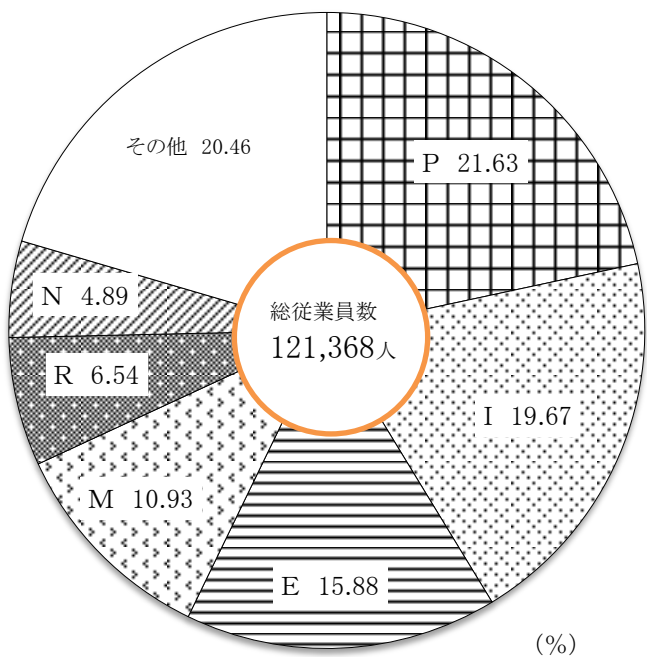

産業大分類別事業所数構成比(平成26年)

- I 卸売業, 小売業
- M 宿泊業, 飲食サービス業
- N 生活関連サービス業, 娯楽業
- P 医療, 福祉
- D 建設業
- K 不動産業, 物品賃貸業
- E 製造業
- その他

1. 産業大分類別事業所・従業者数の推移(民営) 参照

産業大分類別従業員数構成比(平成26年)

- P 医療, 福祉
- I 卸売業, 小売業
- E 製造業
- M 宿泊業, 飲食サービス業
- R サービス業 (他に分類されないもの)
- N 生活関連サービス業, 娯楽業
- その他

1. 産業大分類別事業所・従業者数の推移(民営) 参照