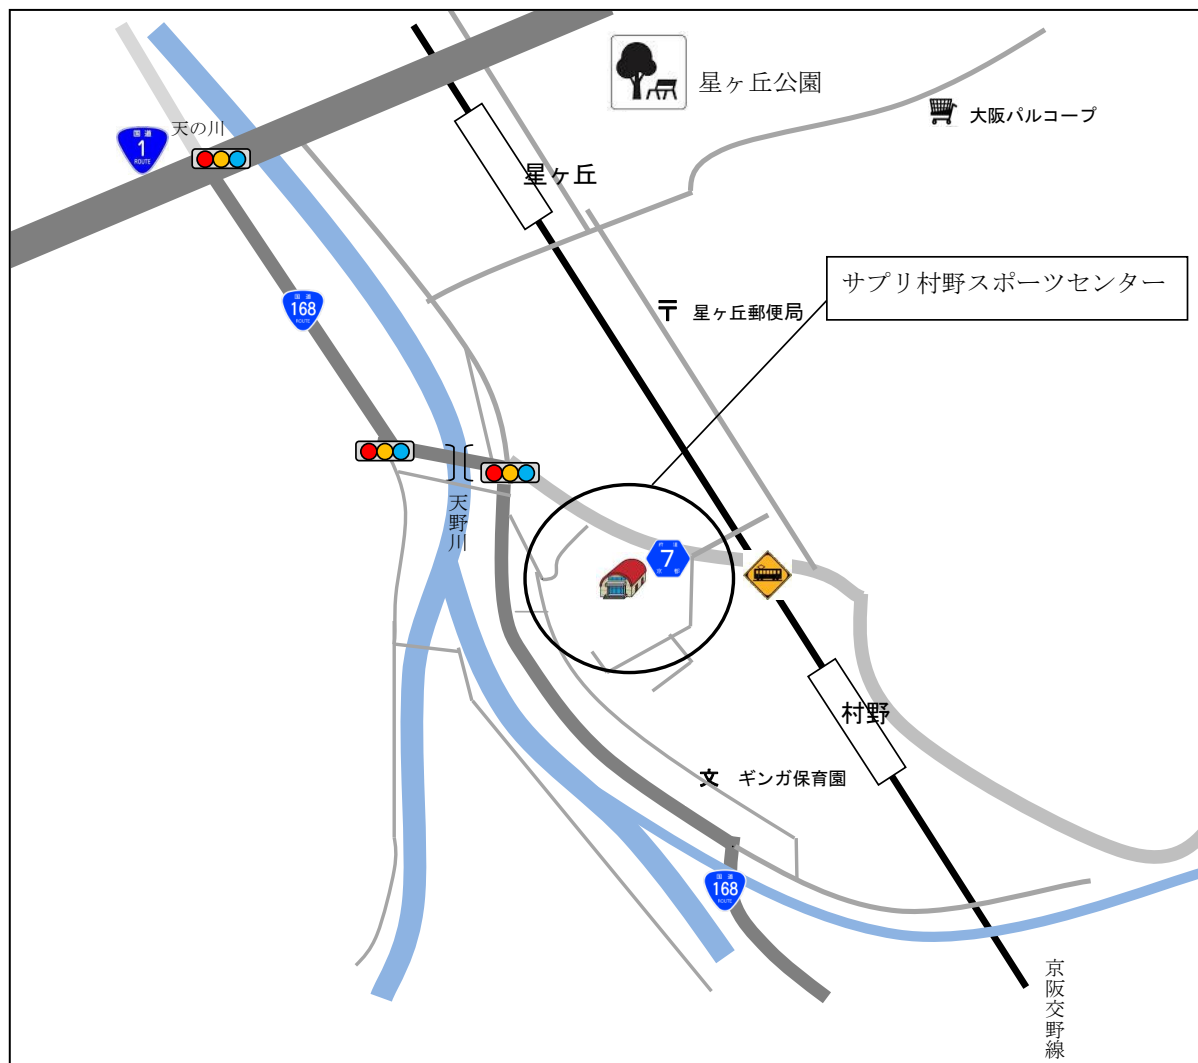

## サプリ村野スポーツセンター周辺図

電車…京阪電車交野線「村野駅」より徒歩 10分  
「星ヶ丘駅」より徒歩 10分

所在地 : 枚方市村野西町 5 番 1 号  
電話番号 : 072-805-0105  
ファクス : 072-805-0110