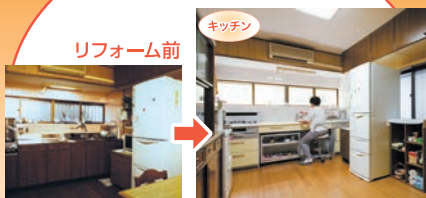

地域のお客様に「安心・安全・快適」な生活をご提供いたします！

これからの自家発電は
つくる・備える・おトクに暮らす

どんな仕組み？ なにがいいの？

エネファームとは

電気とお湯を同時に作れる効率的なシステム、
それがエネファーム。

メリット 01

光熱費が
ぐーんとおトクに

エネファームがあれば、自宅で使う電気のほとんどを自家発電でまかなえます。
購入電力量をグッと減らすことで、光熱費を大きく抑えることができるのです。

メリット 02

「もしも」のときのライフラインに。
停電時でもお湯と電気を供給※

※192-AS15型（停電時自立発電機能付き）のみの機能です。
エネファームは停電が発生しても発電を継続できるので、停電時も電気とお湯を使うことができます。電気は生活基盤を支えてくれる最大約700Wが使用可能。
発電・給湯機能以外に、防災設備としての機能も持ち合わせているのです。

メリット 03

脱炭素社会への第一歩へ。
環境に優しい生活をサポート

都市ガスの原料である天然ガスは燃焼時のCO₂排出量が少ないクリーンエネルギー。
エネファームは都市ガスを燃料として発電しているため、従来のガス給湯器の使用と比べてCO₂排出量が約半分に！

停電時でも安心！ 防災対策にもおすすめ！

エアコン設備工事

キッチン

バス・トイレ

住まいのコトならガス以外でも、お気軽にご相談ください！

大塚ガスサービスショップ
くらしプラス [安心・安全・快適をお届けする]

株式会社 牧野ガスセンター ☎072-857-2221

枚方市牧野阪2丁目2-1