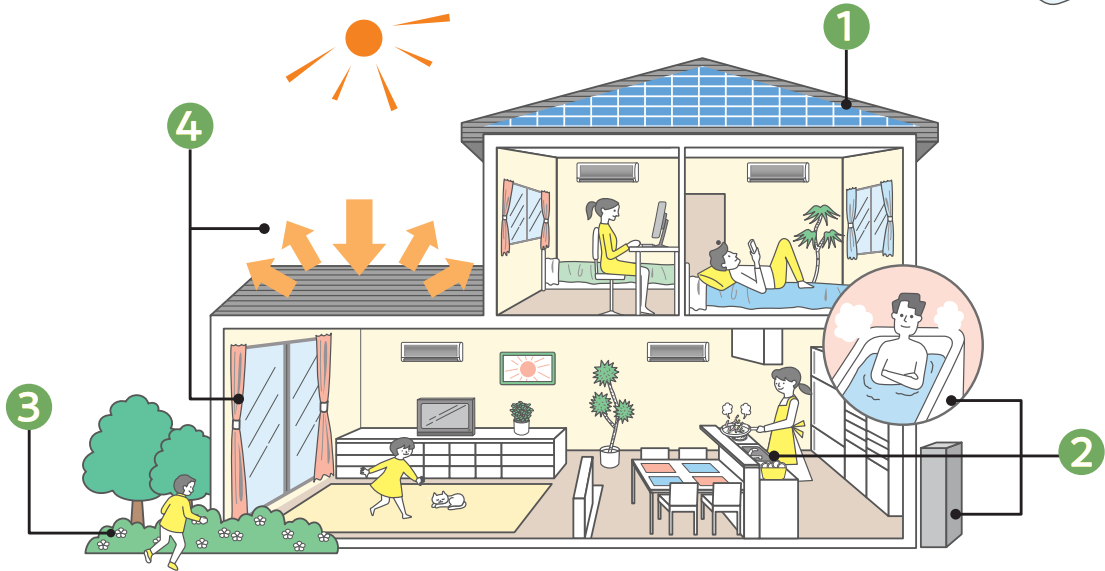

ダイケンリフォーム

購入
売却
買取
仲介

住まいの基礎知識 ④

エコ + リフォーム

快適で地球にやさしい暮らし

気候や環境に合わせてリフォームすることや、自然の力を利用することで、光熱費が削減できます。
省エネで地球にも家計にもやさしい暮らしを実現できます。

① 太陽エネルギーの利用

太陽電池を利用して、太陽光エネルギーを電気に変える太陽光発電システム、太陽熱により水を温める太陽熱温水器や床暖房などがあります。

③ 自然を取り入れる

壁やベランダにツタ植物を植え、緑のカーテンで夏の日差しを避けたり、家の中の風通しをよくするなど、自然を上手に取り入れましょう。

② 給湯設備

ガスで発電し、排熱を給湯や暖房に利用する家庭用コージェネレーションシステムや、省エネ効果の高い高効率給湯器などがあります。

④ 外壁及び窓などの断熱化

外壁、屋根、天井や床などの断熱性能を高めると、屋外との熱の出入りが減るため冷暖房の効果が高まります。窓は、熱の出入りが大きいので断熱性能に大きく影響します。ガラス自体を複層ガラスにしたり、二重サッシにしたりなどの方法により断熱性能が向上。また、二重サッシは、結露の防止にもなります。