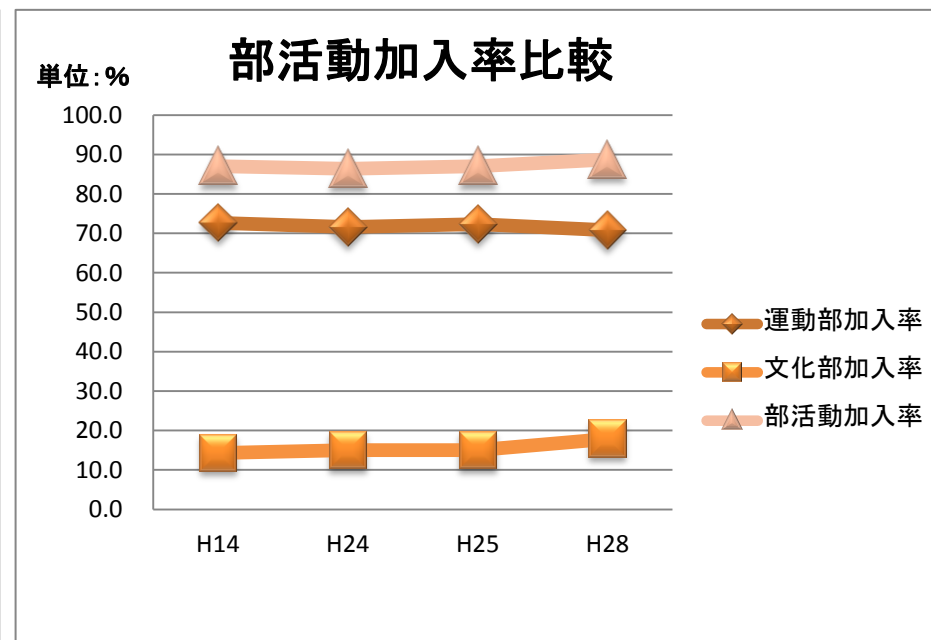

枚方市立中学校部活動状況調べ

年度		平成14年度		平成24年度		平成25年度		平成28年度	
生徒・クラブ数		設置数	1校当たり平均	設置数	1校当たり平均	設置数	1校当たり平均	設置数	1校当たり平均
クラブ数	運動部	254	13.4	231	12.2	230	12.1	238	12.5
	文化部	81	4.3	69	3.6	69	3.6	69	3.6
在籍生徒数		11,291		11,372		11,382		10,790	
部活内訳		加入生徒数	加入率	加入生徒数	加入率	加入生徒数	加入率	加入生徒数	加入率
運動部加入者数		8,204	72.7	8,143	71.6	8,233	72.3	7,640	70.8
文化部加入者数		1,614	14.3	1,702	15.0	1,708	15.0	1,910	17.9
部活動加入者数		9,818	87.0	9,821	86.4	9,905	87.0	9,575	88.7

兼部あり

兼部あり

兼部あり