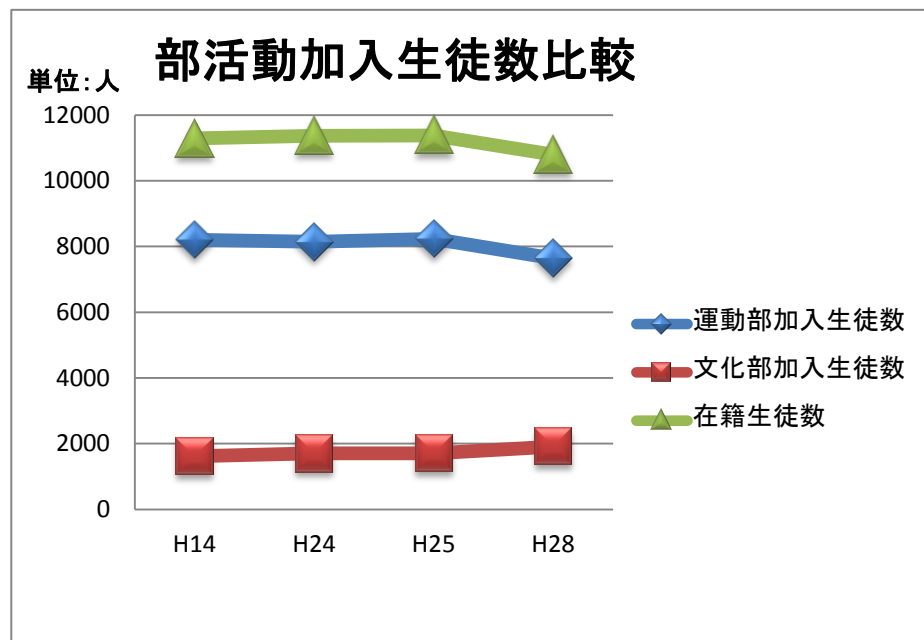

枚方市立中学校部活動状況調べ

年度		平成14年度		平成24年度		平成25年度		平成28年度	
生徒・クラブ数		設置数	1校当たり平均	設置数	1校当たり平均	設置数	1校当たり平均	設置数	1校当たり平均
クラブ数	運動部	254	13.4	231	12.2	230	12.1	238	12.5
	文化部	81	4.3	69	3.6	69	3.6	69	3.6
在籍生徒数		11,291		11,372		11,382		10,790	
部活内訳		加入生徒数	加入率	加入生徒数	加入率	加入生徒数	加入率	加入生徒数	加入率
運動部加入者数		8,204	72.7	8,143	71.6	8,233	72.3	7,640	70.8
文化部加入者数		1,614	14.3	1,702	15.0	1,708	15.0	1,910	17.9
部活動加入者数		9,818	87.0	9,821	86.4	9,905	87.0	9,575	88.7

兼部あり

兼部あり

兼部あり