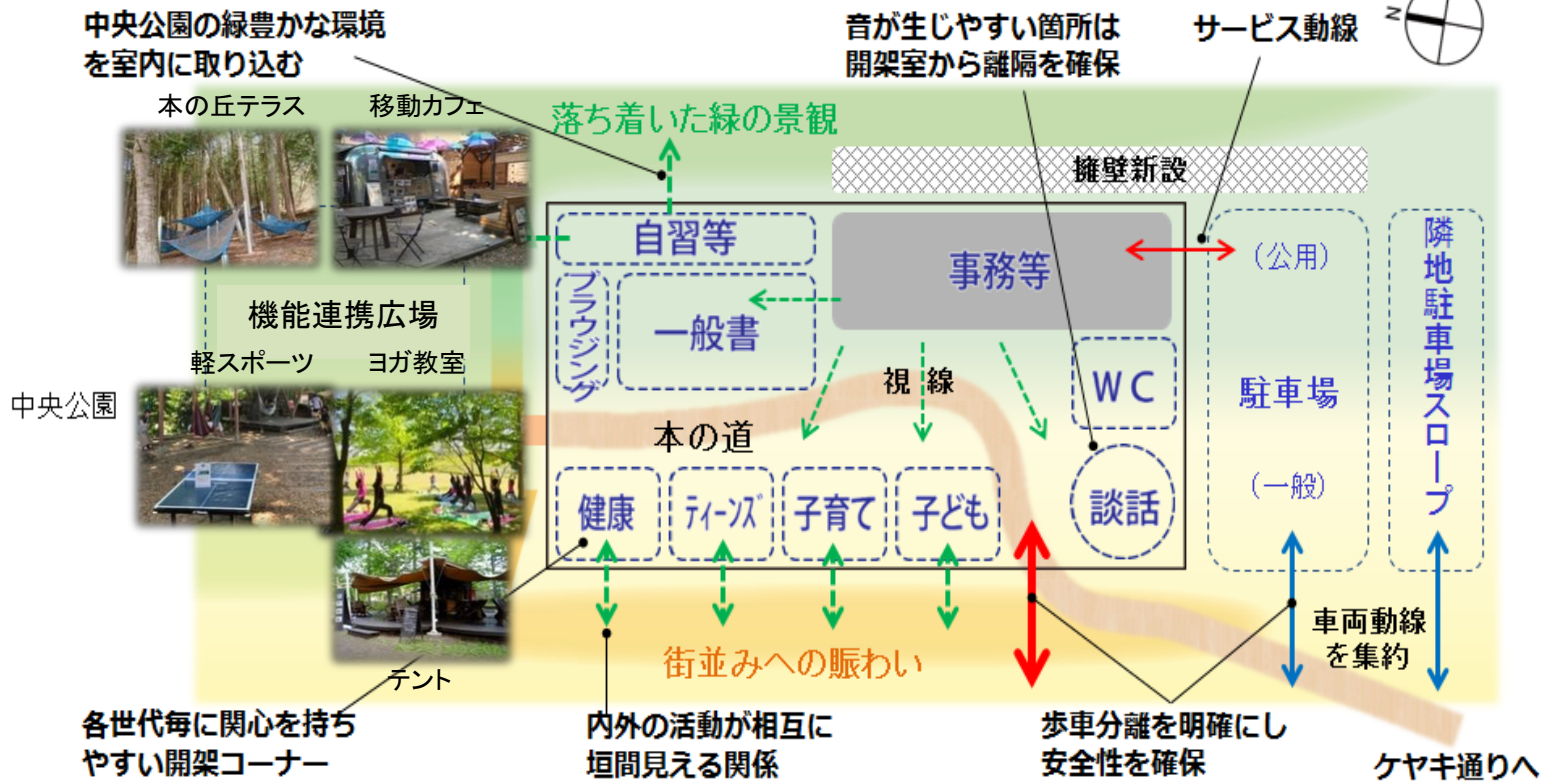

# 新香里ヶ丘図書館ゾーニング（案）

## 新香里ヶ丘図書館ゾーニング（案）

・周辺環境と呼应した居心地のよい機能配置と、地区の起点となる南側のバスロータリーから図書館へ、そして公園へつながる「道」を館内に設定し、気軽に立ち寄りやすい動線計画とします。

本ゾーニングは現段階のもので、変更の可能性があります