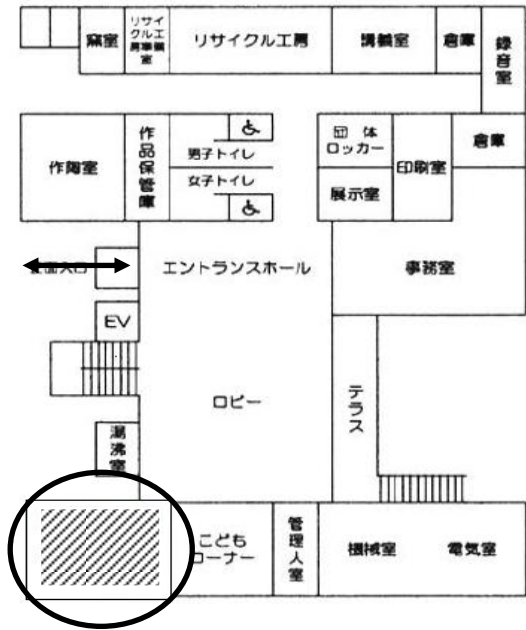

① 平成30年3月1日～25日

香里ヶ丘図書館入口

- 予約図書の出借・返却、予約・リクエストの受付、資料検索
- 利用者登録・更新など

② 平成30年4月1日～平成32年度夏頃

南部生涯学習市民センター1階 自動販売機コーナー
(自動販売機はロビー等に移設する)

- 予約図書の出借・返却、予約・リクエストの受付、資料検索
- 利用者登録・更新など

③ 平成30年3月1日～平成32年度夏頃

- 香里ヶ丘中央公園(予定)への自動車文庫の巡回
(2週間に1回の巡回)

南部生涯学習
市民センター

(1階)

(3) 建替え後の香里ヶ丘図書館集会室について

香里ヶ丘図書館建替え基本計画では、図書館内に3室の集会室（合計面積210㎡程度）の設置を予定しています。

主におはなし会や読書会など図書館の集会室として活用しますが、条例等で定めた上で生涯学習市民センター等に準じ有料で市民への一般利用にも供していく予定です。

3. 実施時期等（今後の予定）

- 平成29年 11月頃 市民説明会（図書館と公園整備のあり方等）
- 平成30年 3月1日 香里ヶ丘図書館休館
から
香里ヶ丘図書館入口及び自動車文庫での代替サービス
- 4月から 工事着工（解体工事、公園法面工事、建替え工事）
南部生涯学習市民センター及び自動車文庫での代替サービス
- 平成31年 6月 図書館条例の一部改正議案提出
- 平成32年 3月31日 工事完了
- 4月から 開館準備、備品購入・搬入、
夏頃 開館