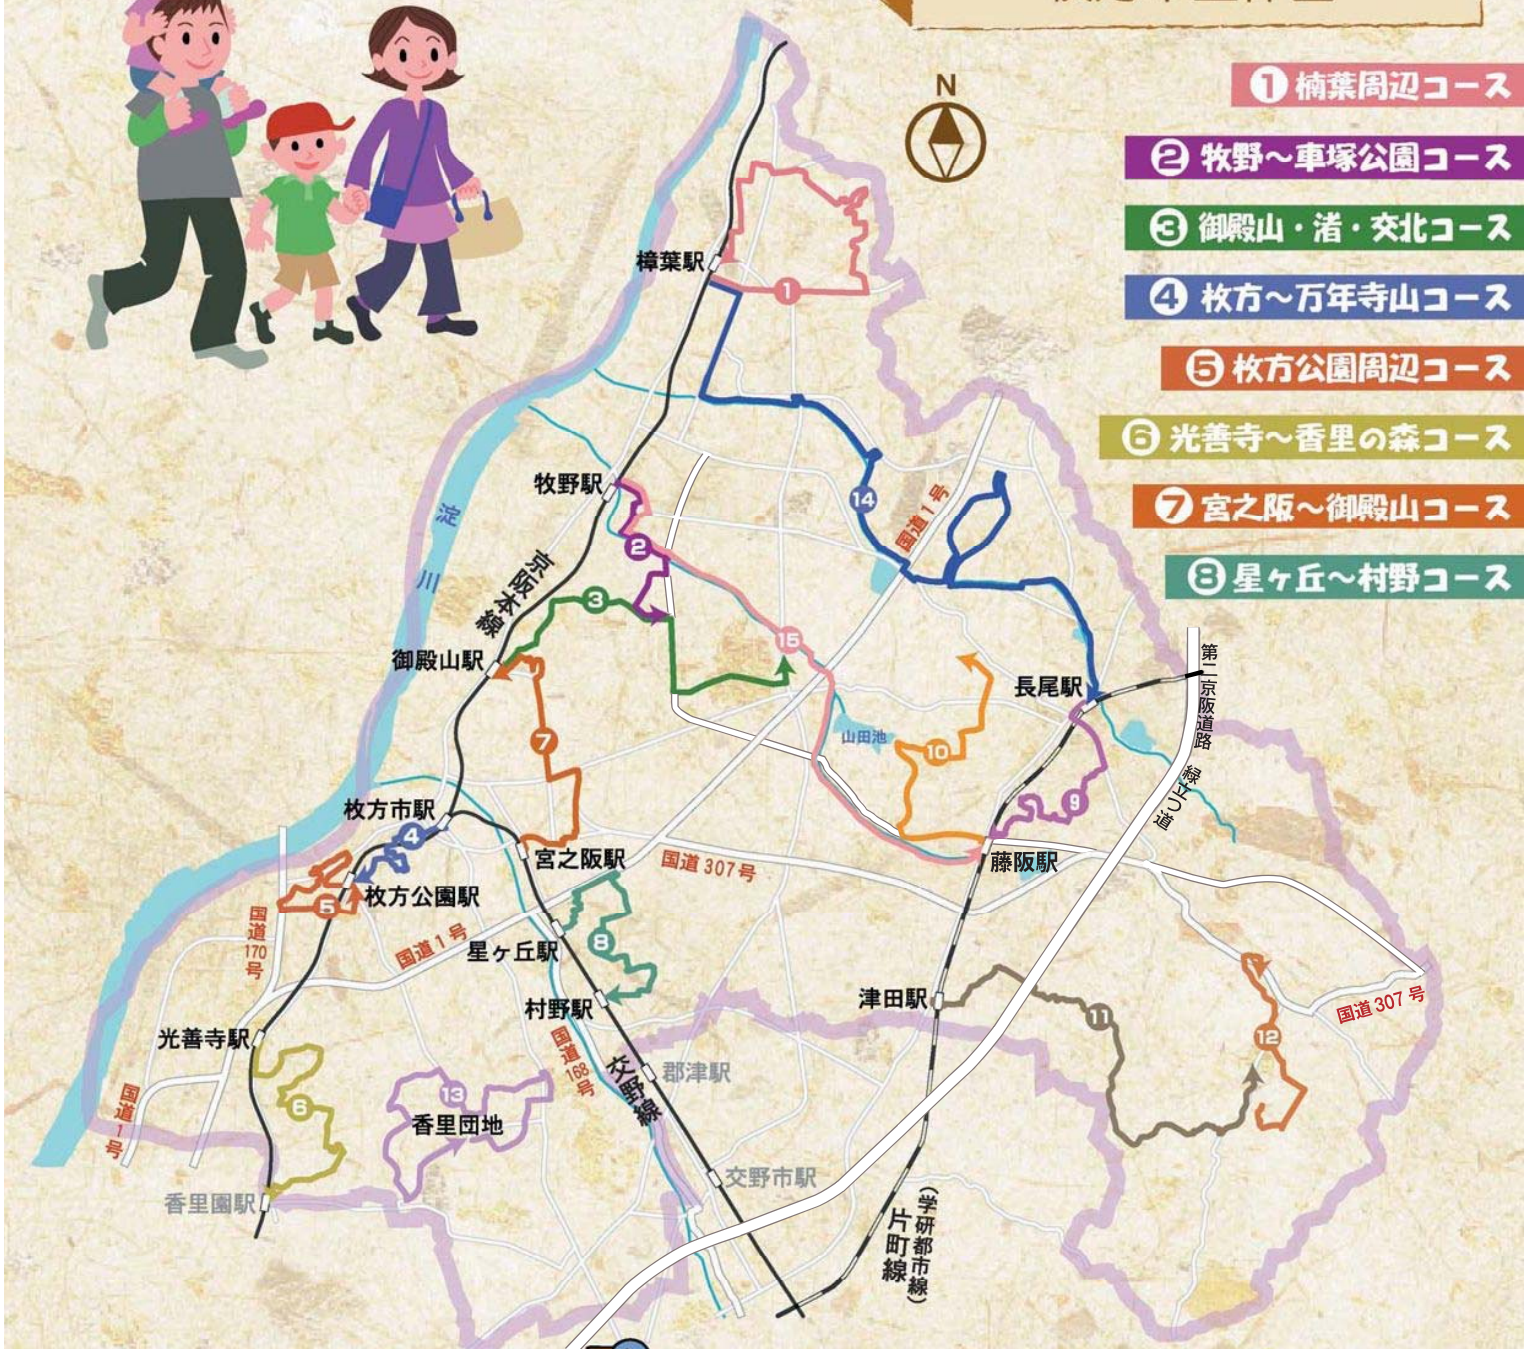

コースインテックス 枚方市全体図

① 楠葉周辺コース

② 牧野～車塚公園コース

③ 御殿山・渚・交北コース

④ 枚方～万年寺山コース

⑤ 枚方公園周辺コース

⑥ 光善寺～香里の森コース

⑦ 宮之阪～御殿山コース

⑧ 星ヶ丘～村野コース

⑨ 長尾～藤阪コース

⑩ 藤阪・山田池・薬師谷コース

⑪ 津田・国見山・穂谷三之宮コース

⑫ 氷室周辺コース

⑬ 香里団地周辺コース

⑭ 船橋川自然巡回路コース

⑮ 穂谷川自然巡回路コース

パンフレットの中の地図記号の説明

- | | | | |
|--|--------------|--|--------------------------------------|
| | 桜のある公園など | | 信号 |
| | 春の花が楽しめる公園など | | 枚方 交差点名 |
| | 紅葉が楽しめる公園など | | バス停 |
| | 芝生がある公園など | | 病院・診療所 |
| | トイレ | | 散歩コース |
| | ガソリンスタンド | | 緑道 |
| | コンビニエンスストアなど | | 文化財など
※記号の番号は巻末のリストの番号と対応しています。 |
| | 歩道橋 | | 保存樹木・樹林
※記号の番号は巻末のリストの番号と対応しています。 |
| | | | 枚方八景
※記号の番号は巻末のリストの番号と対応しています。 |
| | | | 橋・高架 |