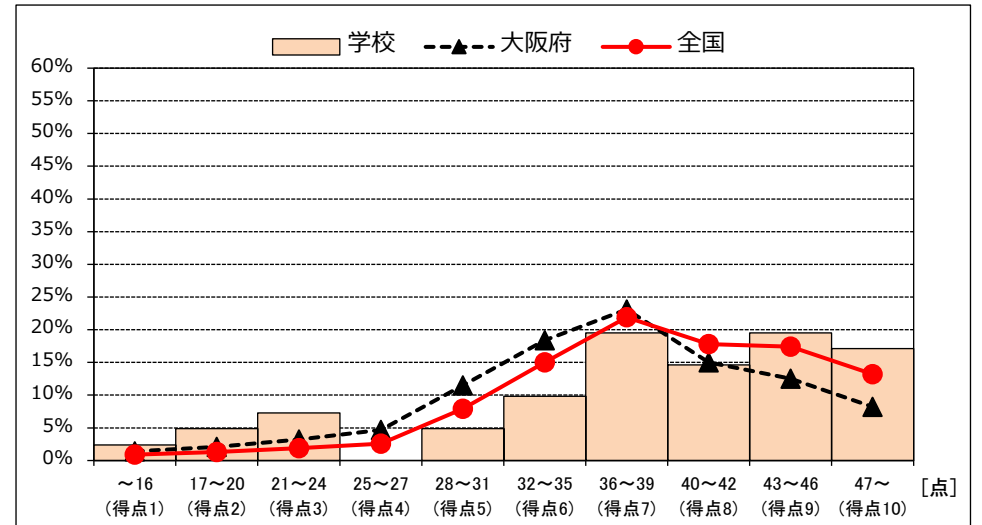

【上体起こし】 女子

| | 学校 | 大阪府 | 全国 |
|-----|-------|-------|-------|
| 平均値 | 18.95 | 17.47 | 18.05 |

■実技度数分布

【長座体前屈】 男子

| | 学校 | 大阪府 | 全国 |
|------------|-------|-------|-------|
| 【長座体前屈】 男子 | 46.60 | 33.81 | 33.98 |

【長座体前屈】 女子

| | 学校 | 大阪府 | 全国 |
|------------|-------|-------|-------|
| 【長座体前屈】 女子 | 47.68 | 38.23 | 38.45 |

【反復横とび】 男子

| | 学校 | 大阪府 | 全国 |
|------------|-------|-------|-------|
| 【反復横とび】 男子 | 42.32 | 38.65 | 40.60 |

【反復横とび】 女子

| | 学校 | 大阪府 | 全国 |
|------------|-------|-------|-------|
| 【反復横とび】 女子 | 38.39 | 36.56 | 38.73 |

■実技度数分布

【20mシャトルラン】 男子

| | 学校 | 大阪府 | 全国 |
|-----|-------|-------|-------|
| 平均値 | 48.02 | 44.57 | 46.92 |