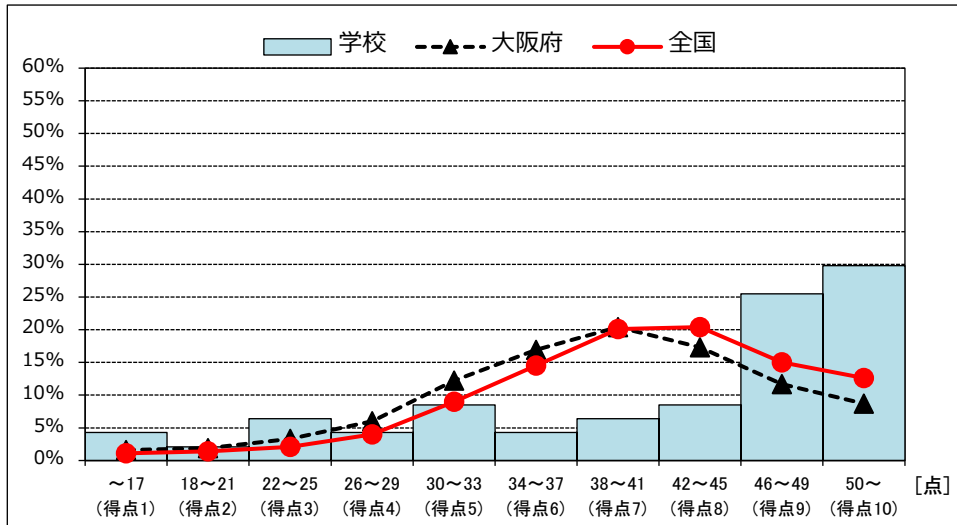

■実技度数分布

【握力】 男子

| | 学校 | 大阪府 | 全国 |
|-----|-------|-------|-------|
| 平均値 | 13.72 | 15.84 | 16.13 |

【握力】 女子

| | 学校 | 大阪府 | 全国 |
|-----|-------|-------|-------|
| 平均値 | 14.02 | 15.65 | 16.01 |

【上体起こし】 男子

| | 学校 | 大阪府 | 全国 |
|-----|-------|-------|-------|
| 平均値 | 18.70 | 18.61 | 19.00 |

【上体起こし】 女子

| | 学校 | 大阪府 | 全国 |
|-----|-------|-------|-------|
| 平均値 | 18.95 | 17.47 | 18.05 |

■実技度数分布

【長座体前屈】 男子

| | 学校 | 大阪府 | 全国 |
|------------|-------|-------|-------|
| 【長座体前屈】 男子 | 46.60 | 33.81 | 33.98 |

【長座体前屈】 女子

| | 学校 | 大阪府 | 全国 |
|------------|-------|-------|-------|
| 【長座体前屈】 女子 | 47.68 | 38.23 | 38.45 |

【反復横とび】 男子

| | 学校 | 大阪府 | 全国 |
|------------|-------|-------|-------|
| 【反復横とび】 男子 | 42.32 | 38.65 | 40.60 |