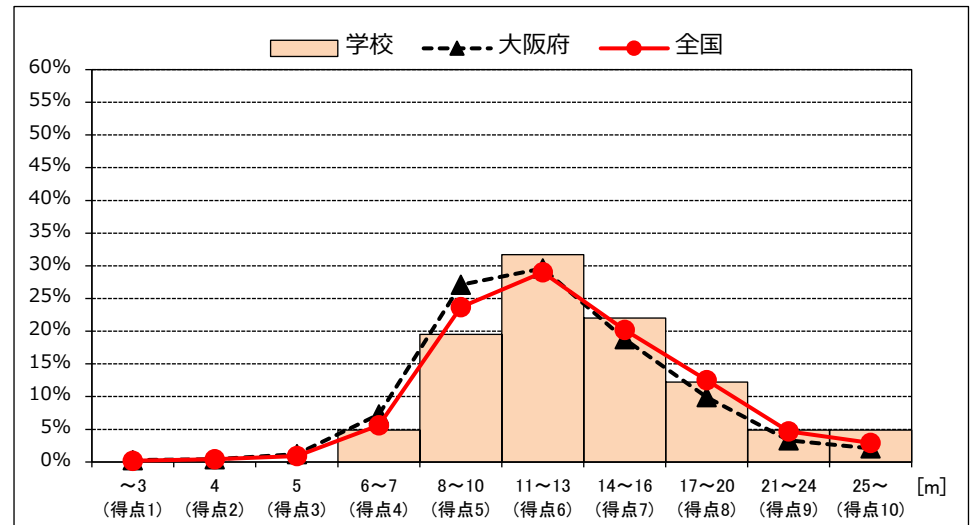

■実技度数分布

【立ち幅とび】 男子

| | 学校 | 大阪府 | 全国 |
|-----|--------|--------|--------|
| 平均値 | 149.70 | 149.48 | 151.13 |

【立ち幅とび】 女子

| | 学校 | 大阪府 | 全国 |
|-----|--------|--------|--------|
| 平均値 | 149.53 | 141.58 | 144.29 |

【ソフトボール投げ】 男子

| | 学校 | 大阪府 | 全国 |
|-----|-------|-------|-------|
| 平均値 | 22.91 | 19.92 | 20.52 |

【ソフトボール投げ】 女子

| | 学校 | 大阪府 | 全国 |
|-----|-------|-------|-------|
| 平均値 | 13.88 | 12.51 | 13.22 |

■実技度数分布

【総合評価】 男子