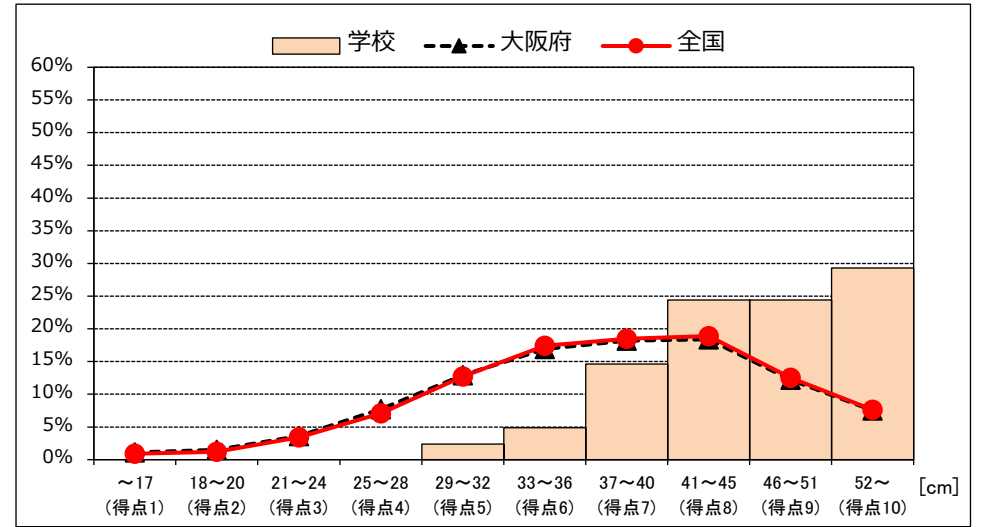

■実技度数分布

【握力】 男子

| | 学校 | 大阪府 | 全国 |
|-----|-------|-------|-------|
| 平均値 | 13.72 | 15.84 | 16.13 |

【握力】 女子

| | 学校 | 大阪府 | 全国 |
|-----|-------|-------|-------|
| 平均値 | 14.02 | 15.65 | 16.01 |

【上体起こし】 男子

| | 学校 | 大阪府 | 全国 |
|-----|-------|-------|-------|
| 平均値 | 18.70 | 18.61 | 19.00 |

【上体起こし】 女子

| | 学校 | 大阪府 | 全国 |
|-----|-------|-------|-------|
| 平均値 | 18.95 | 17.47 | 18.05 |

■実技度数分布

【長座体前屈】 男子

| | 学校 | 大阪府 | 全国 |
|------------|-------|-------|-------|
| 【長座体前屈】 男子 | 46.60 | 33.81 | 33.98 |

【長座体前屈】 女子

| | 学校 | 大阪府 | 全国 |
|------------|-------|-------|-------|
| 【長座体前屈】 女子 | 47.68 | 38.23 | 38.45 |

【反復横とび】 男子

| | 学校 | 大阪府 | 全国 |
|------------|-------|-------|-------|
| 【反復横とび】 男子 | 42.32 | 38.65 | 40.60 |