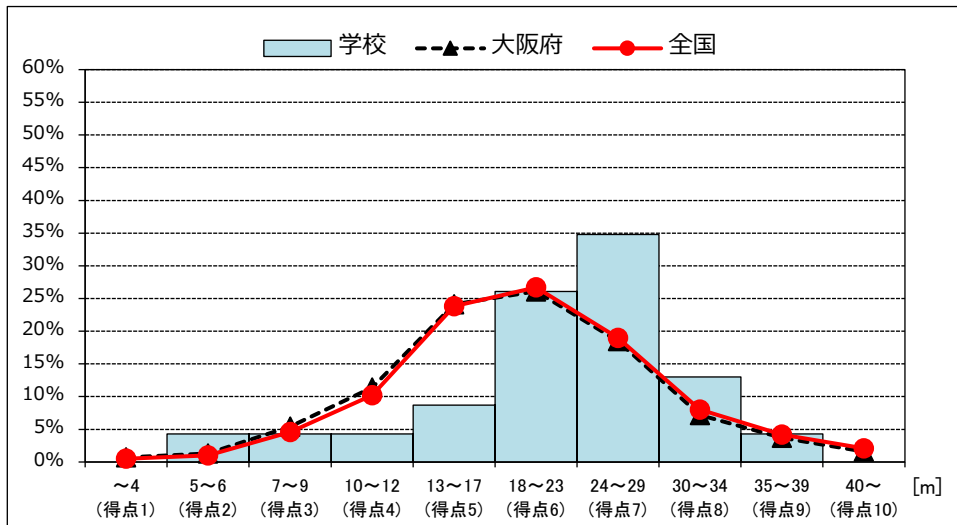

■実技度数分布

【立ち幅とび】 男子

| | 学校 | 大阪府 | 全国 |
|-----|--------|--------|--------|
| 平均値 | 149.70 | 149.48 | 151.13 |

【立ち幅とび】 女子

| | 学校 | 大阪府 | 全国 |
|-----|--------|--------|--------|
| 平均値 | 149.53 | 141.58 | 144.29 |

【ソフトボール投げ】 男子

| | 学校 | 大阪府 | 全国 |
|-----|-------|-------|-------|
| 平均値 | 22.91 | 19.92 | 20.52 |

【ソフトボール投げ】 女子

| | 学校 | 大阪府 | 全国 |
|-----|-------|-------|-------|
| 平均値 | 13.88 | 12.51 | 13.22 |

■実技度数分布

【総合評価】 男子