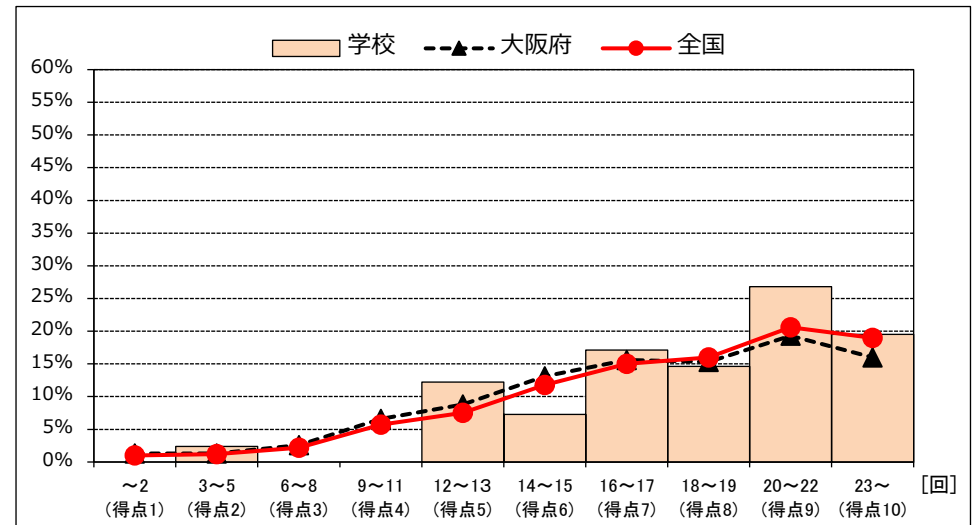

■実技度数分布

【握力】 男子

| | 学校 | 大阪府 | 全国 |
|-----|-------|-------|-------|
| 平均値 | 13.72 | 15.84 | 16.13 |

【握力】 女子

| | 学校 | 大阪府 | 全国 |
|-----|-------|-------|-------|
| 平均値 | 14.02 | 15.65 | 16.01 |

【上体起こし】 男子

| | 学校 | 大阪府 | 全国 |
|-----|-------|-------|-------|
| 平均値 | 18.70 | 18.61 | 19.00 |

【上体起こし】 女子

| | 学校 | 大阪府 | 全国 |
|-----|-------|-------|-------|
| 平均値 | 18.95 | 17.47 | 18.05 |

■実技度数分布

【長座体前屈】 男子

| | 学校 | 大阪府 | 全国 |
|------------|-------|-------|-------|
| 【長座体前屈】 男子 | 46.60 | 33.81 | 33.98 |