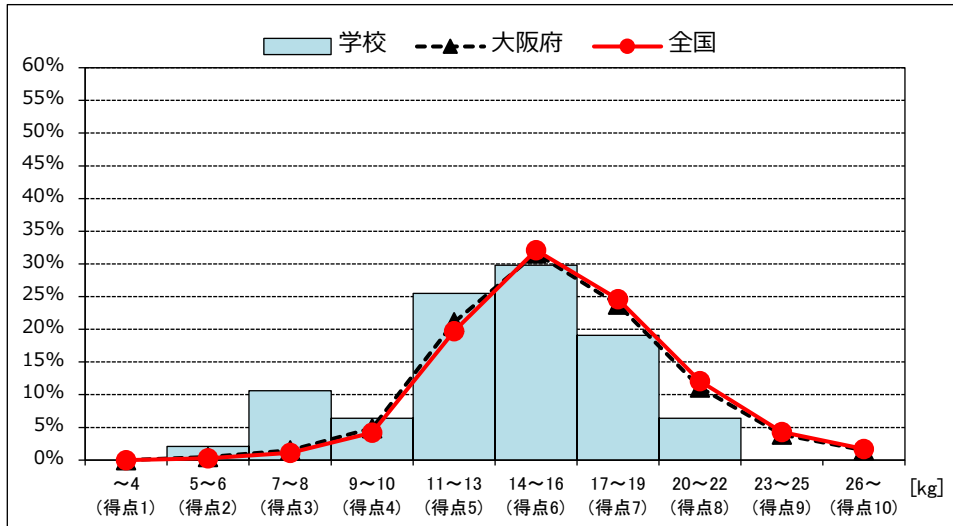

■実技度数分布

【握力】 男子

| | 学校 | 大阪府 | 全国 |
|-----|-------|-------|-------|
| 平均値 | 13.72 | 15.84 | 16.13 |

【握力】 女子

| | 学校 | 大阪府 | 全国 |
|-----|-------|-------|-------|
| 平均値 | 14.02 | 15.65 | 16.01 |

【上体起こし】 男子

| | 学校 | 大阪府 | 全国 |
|-----|-------|-------|-------|
| 平均値 | 18.70 | 18.61 | 19.00 |

【上体起こし】 女子

| | 学校 | 大阪府 | 全国 |
|-----|-------|-------|-------|
| 平均値 | 18.95 | 17.47 | 18.05 |

■実技度数分布

【長座体前屈】 男子

| | 学校 | 大阪府 | 全国 |
|------------|-------|-------|-------|
| 【長座体前屈】 男子 | 46.60 | 33.81 | 33.98 |