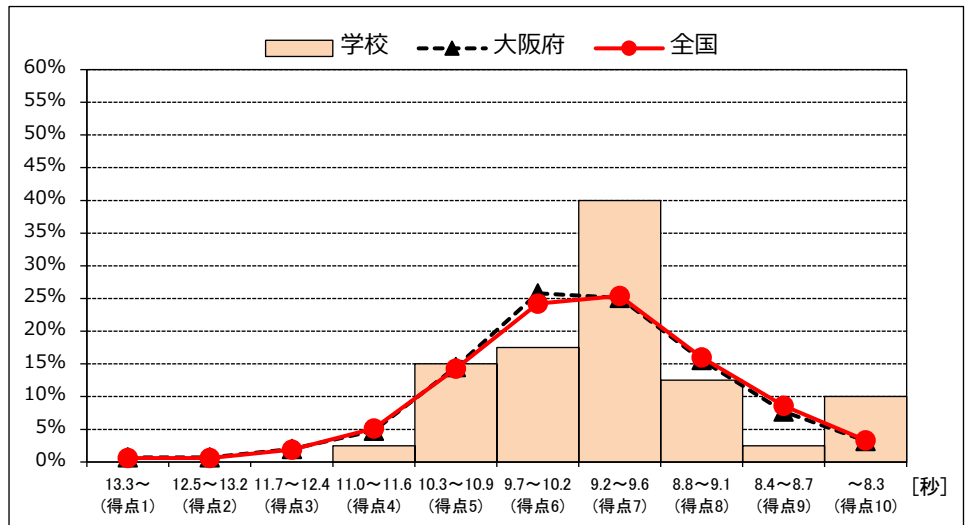

【反復横とび】 女子

| | 学校 | 大阪府 | 全国 |
|------------|-------|-------|-------|
| 【反復横とび】 女子 | 38.39 | 36.56 | 38.73 |

■実技度数分布

【20mシャトルラン】 男子

| | 学校 | 大阪府 | 全国 |
|-----|-------|-------|-------|
| 平均値 | 48.02 | 44.57 | 46.92 |

【20mシャトルラン】 女子

| | 学校 | 大阪府 | 全国 |
|-----|-------|-------|-------|
| 平均値 | 38.56 | 34.15 | 36.80 |

【50m走】 男子

| | 学校 | 大阪府 | 全国 |
|-----|------|------|------|
| 平均値 | 9.75 | 9.46 | 9.48 |

【50m走】 女子

| | 学校 | 大阪府 | 全国 |
|-----|------|------|------|
| 平均値 | 9.53 | 9.74 | 9.71 |

■実技度数分布

【立ち幅とび】 男子

| | 学校 | 大阪府 | 全国 |
|-----|--------|--------|--------|
| 平均値 | 149.70 | 149.48 | 151.13 |

【立ち幅とび】 女子

| | 学校 | 大阪府 | 全国 |
|-----|--------|--------|--------|
| 平均値 | 149.53 | 141.58 | 144.29 |