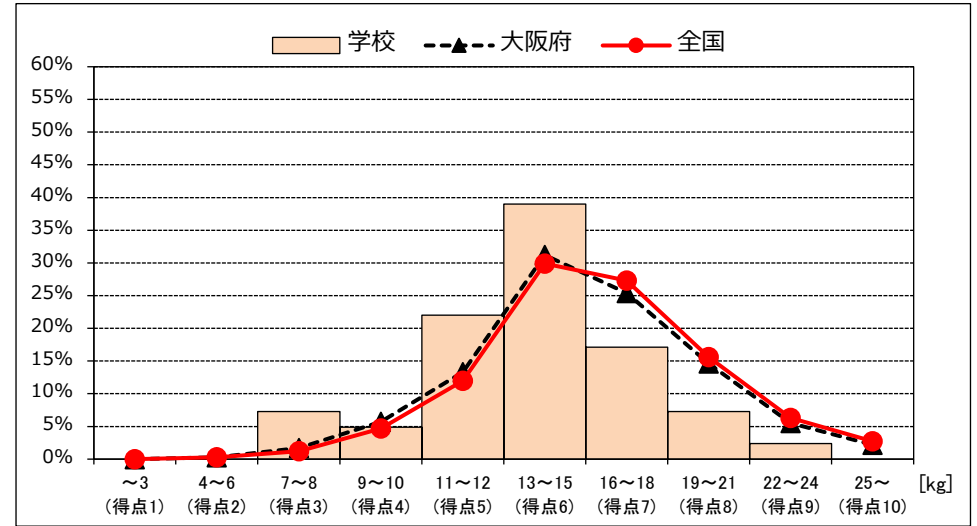

■実技度数分布

【握力】 男子

| | 学校 | 大阪府 | 全国 |
|-----|-------|-------|-------|
| 平均値 | 13.72 | 15.84 | 16.13 |

【握力】 女子

| | 学校 | 大阪府 | 全国 |
|-----|-------|-------|-------|
| 平均値 | 14.02 | 15.65 | 16.01 |

【上体起こし】 男子

| | 学校 | 大阪府 | 全国 |
|-----|-------|-------|-------|
| 平均値 | 18.70 | 18.61 | 19.00 |

【上体起こし】 女子

| | 学校 | 大阪府 | 全国 |
|-----|-------|-------|-------|
| 平均値 | 18.95 | 17.47 | 18.05 |

■実技度数分布

【長座体前屈】 男子

| | 学校 | 大阪府 | 全国 |
|------------|-------|-------|-------|
| 【長座体前屈】 男子 | 46.60 | 33.81 | 33.98 |