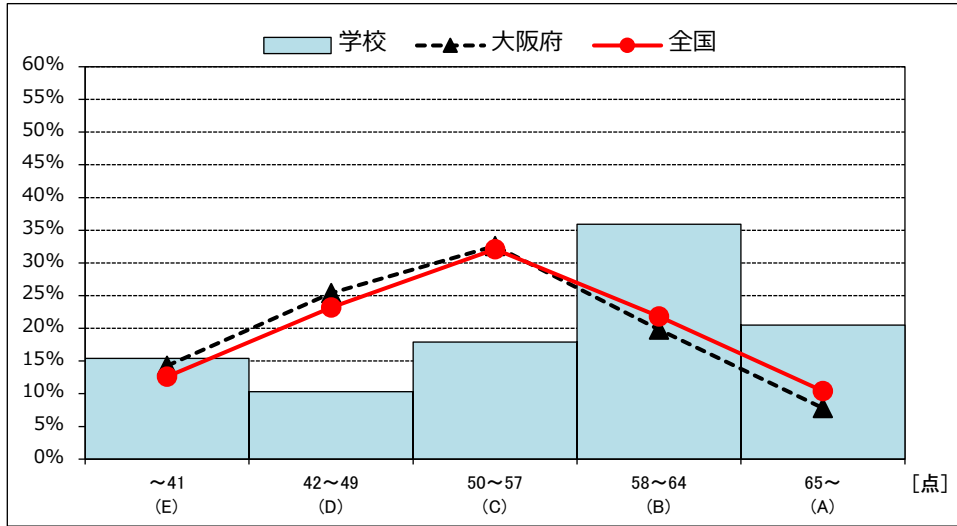

■実技度数分布

【立ち幅とび】 男子

| | 学校 | 大阪府 | 全国 |
|-----|--------|--------|--------|
| 平均値 | 149.70 | 149.48 | 151.13 |

【立ち幅とび】 女子

| | 学校 | 大阪府 | 全国 |
|-----|--------|--------|--------|
| 平均値 | 149.53 | 141.58 | 144.29 |

【ソフトボール投げ】 男子

| | 学校 | 大阪府 | 全国 |
|-----|-------|-------|-------|
| 平均値 | 22.91 | 19.92 | 20.52 |

【ソフトボール投げ】 女子

| | 学校 | 大阪府 | 全国 |
|-----|-------|-------|-------|
| 平均値 | 13.88 | 12.51 | 13.22 |

■実技度数分布

【総合評価】 男子

| | 学校 | 大阪府 | 全国 |
|-----|-------|-------|-------|
| 平均値 | 54.90 | 51.52 | 52.59 |

【総合評価】 女子

| | 学校 | 大阪府 | 全国 |
|-----|-------|-------|-------|
| 平均値 | 56.65 | 52.56 | 54.28 |