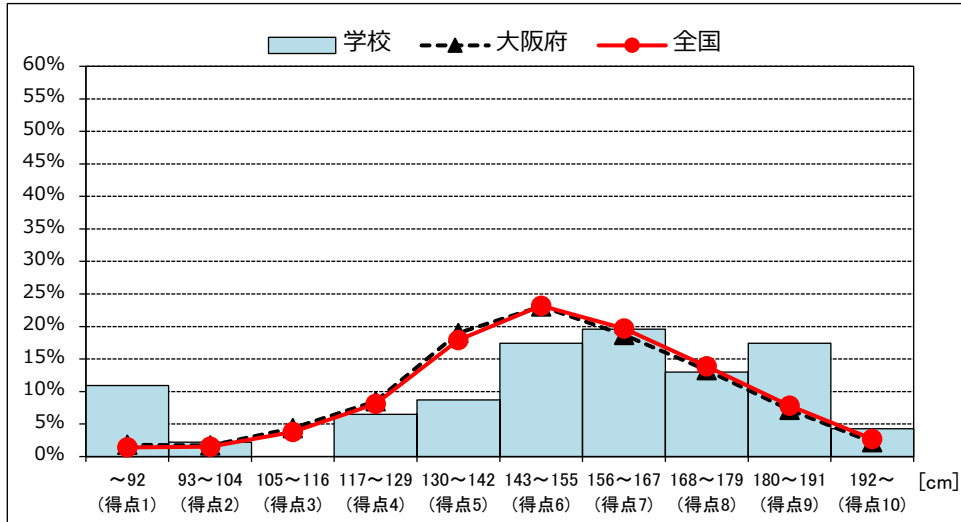

【反復横とび】 女子

| | 学校 | 大阪府 | 全国 |
|------------|-------|-------|-------|
| 【反復横とび】 女子 | 38.39 | 36.56 | 38.73 |

■実技度数分布

【20mシャトルラン】 男子

| | 学校 | 大阪府 | 全国 |
|-----|-------|-------|-------|
| 平均値 | 48.02 | 44.57 | 46.92 |

【20mシャトルラン】 女子

| | 学校 | 大阪府 | 全国 |
|-----|-------|-------|-------|
| 平均値 | 38.56 | 34.15 | 36.80 |

【50m走】 男子

| | 学校 | 大阪府 | 全国 |
|-----|------|------|------|
| 平均値 | 9.75 | 9.46 | 9.48 |

【50m走】 女子

| | 学校 | 大阪府 | 全国 |
|-----|------|------|------|
| 平均値 | 9.53 | 9.74 | 9.71 |

■実技度数分布

【立ち幅とび】 男子

| | 学校 | 大阪府 | 全国 |
|-----|--------|--------|--------|
| 平均値 | 149.70 | 149.48 | 151.13 |

【立ち幅とび】 女子

| | 学校 | 大阪府 | 全国 |
|-----|--------|--------|--------|
| 平均値 | 149.53 | 141.58 | 144.29 |