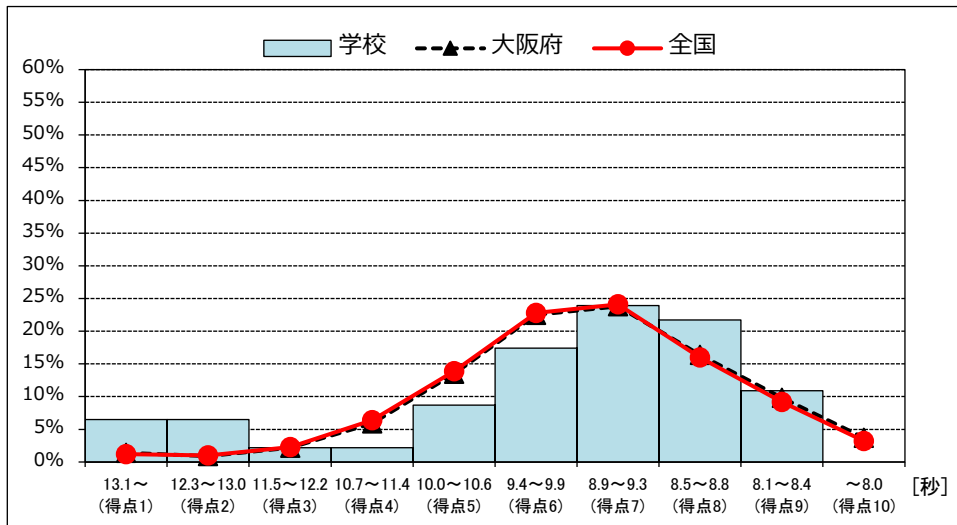

【立ち幅とび】 男子

【50m走】 男子

	学校	大阪府	全国
平均値	9.75	9.46	9.48