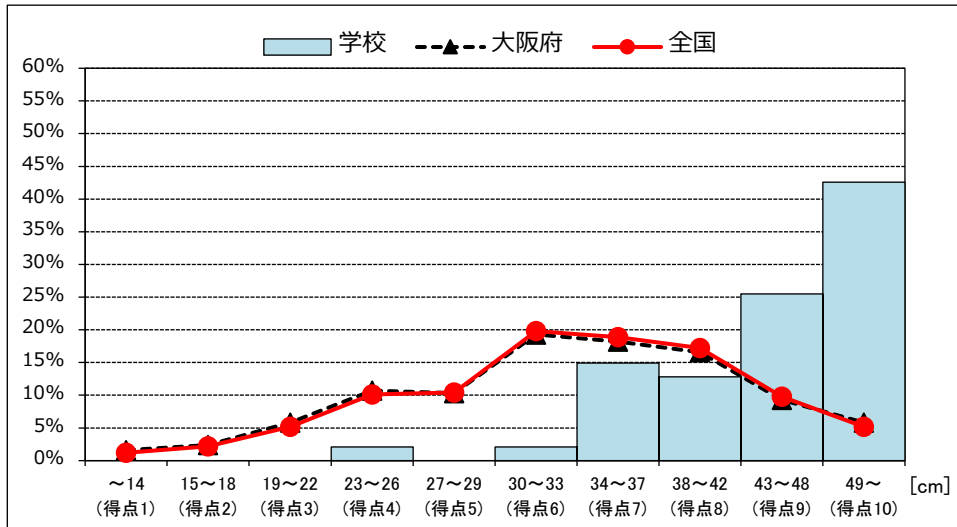

■実技度数分布

【握力】 男子

| | 学校 | 大阪府 | 全国 |
|-----|-------|-------|-------|
| 平均値 | 13.72 | 15.84 | 16.13 |

【握力】 女子

| | 学校 | 大阪府 | 全国 |
|-----|-------|-------|-------|
| 平均値 | 14.02 | 15.65 | 16.01 |

【上体起こし】 男子

| | 学校 | 大阪府 | 全国 |
|-----|-------|-------|-------|
| 平均値 | 18.70 | 18.61 | 19.00 |

【上体起こし】 女子

| | 学校 | 大阪府 | 全国 |
|-----|-------|-------|-------|
| 平均値 | 18.95 | 17.47 | 18.05 |

■実技度数分布

【長座体前屈】 男子

| | 学校 | 大阪府 | 全国 |
|------------|-------|-------|-------|
| 【長座体前屈】 男子 | 46.60 | 33.81 | 33.98 |

【長座体前屈】 女子

| | 学校 | 大阪府 | 全国 |
|------------|-------|-------|-------|
| 【長座体前屈】 女子 | 47.68 | 38.23 | 38.45 |

【反復横とび】 男子

| | 学校 | 大阪府 | 全国 |
|------------|-------|-------|-------|
| 【反復横とび】 男子 | 42.32 | 38.65 | 40.60 |