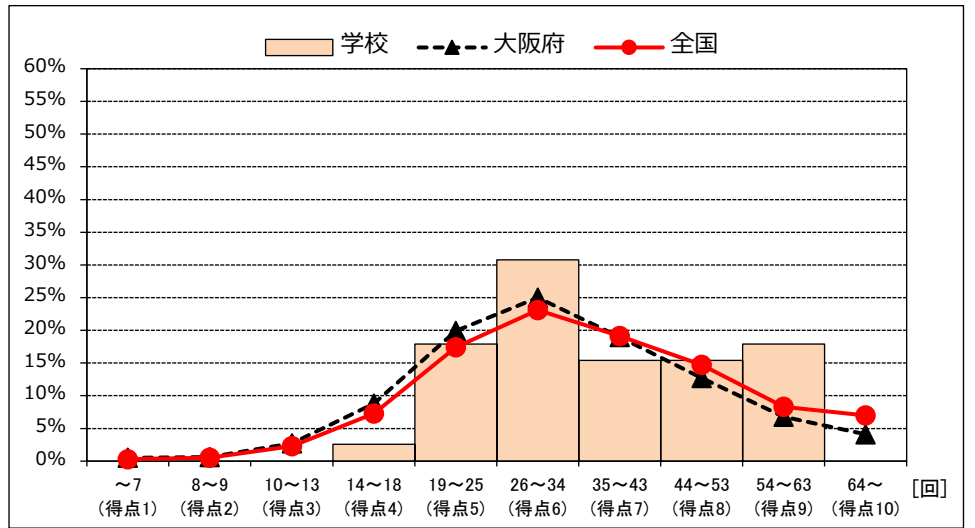

【20mシャトルラン】 女子

	学校	大阪府	全国
平均値	38.56	34.15	36.80