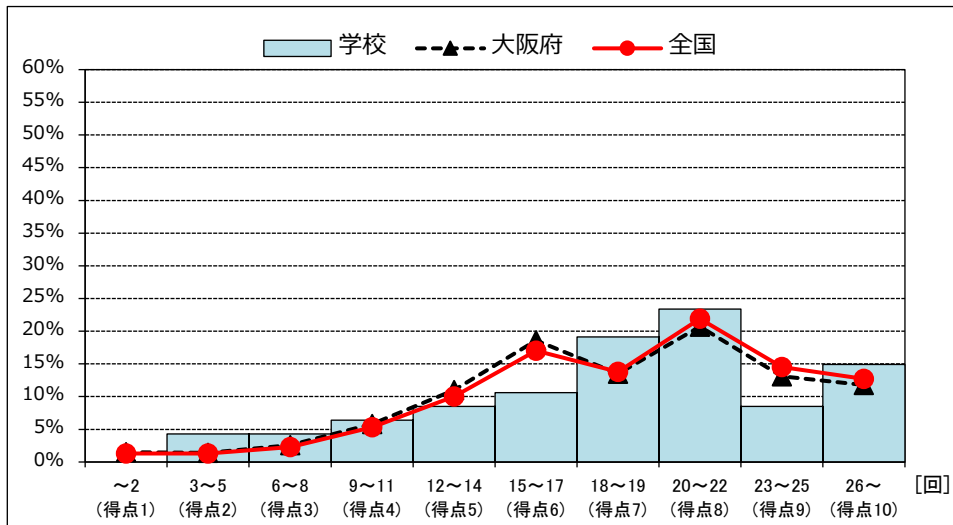

■実技度数分布

【握力】 男子

| | 学校 | 大阪府 | 全国 |
|-----|-------|-------|-------|
| 平均値 | 13.72 | 15.84 | 16.13 |

【握力】 女子

| | 学校 | 大阪府 | 全国 |
|-----|-------|-------|-------|
| 平均値 | 14.02 | 15.65 | 16.01 |

【上体起こし】 男子

| | 学校 | 大阪府 | 全国 |
|-----|-------|-------|-------|
| 平均値 | 18.70 | 18.61 | 19.00 |

【上体起こし】 女子

| | 学校 | 大阪府 | 全国 |
|-----|-------|-------|-------|
| 平均値 | 18.95 | 17.47 | 18.05 |

■実技度数分布

【長座体前屈】 男子

| | 学校 | 大阪府 | 全国 |
|------------|-------|-------|-------|
| 【長座体前屈】 男子 | 46.60 | 33.81 | 33.98 |