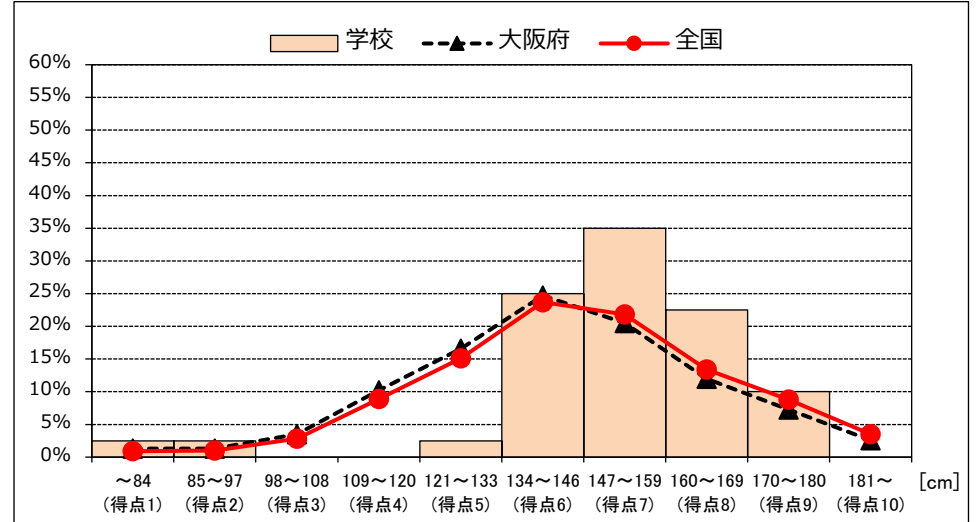

■実技度数分布

【立ち幅とび】 男子

| | 学校 | 大阪府 | 全国 |
|-----|--------|--------|--------|
| 平均値 | 149.70 | 149.48 | 151.13 |

【立ち幅とび】 女子

| | 学校 | 大阪府 | 全国 |
|-----|--------|--------|--------|
| 平均値 | 149.53 | 141.58 | 144.29 |

【ソフトボール投げ】 男子

| | 学校 | 大阪府 | 全国 |
|-----|-------|-------|-------|
| 平均値 | 22.91 | 19.92 | 20.52 |

【ソフトボール投げ】 女子

| | 学校 | 大阪府 | 全国 |
|-----|-------|-------|-------|
| 平均値 | 13.88 | 12.51 | 13.22 |

■実技度数分布

【総合評価】 男子