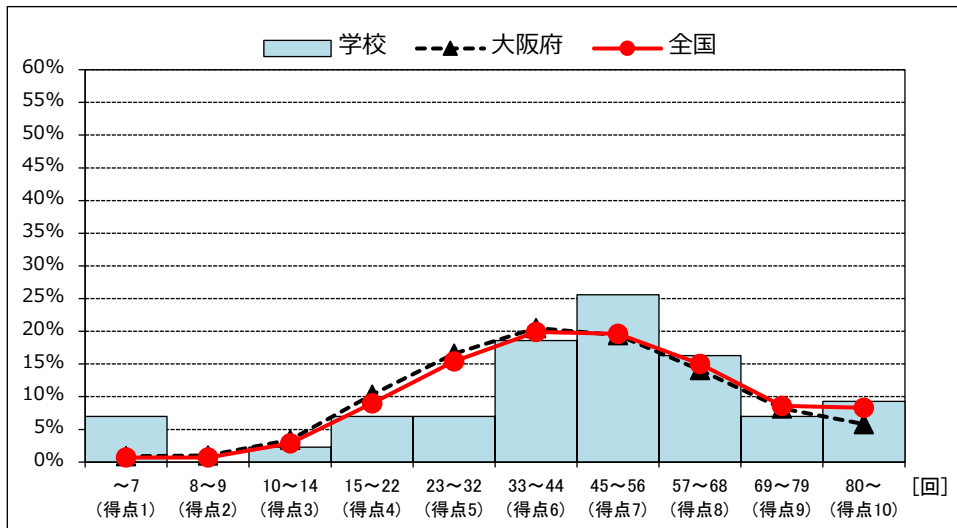

【長座体前屈】 女子

| | 学校 | 大阪府 | 全国 |
|------------|-------|-------|-------|
| 【長座体前屈】 女子 | 47.68 | 38.23 | 38.45 |

【反復横とび】 男子

| | 学校 | 大阪府 | 全国 |
|------------|-------|-------|-------|
| 【反復横とび】 男子 | 42.32 | 38.65 | 40.60 |

【反復横とび】 女子

| | 学校 | 大阪府 | 全国 |
|------------|-------|-------|-------|
| 【反復横とび】 女子 | 38.39 | 36.56 | 38.73 |

■実技度数分布

【20mシャトルラン】 男子

| | 学校 | 大阪府 | 全国 |
|-----|-------|-------|-------|
| 平均値 | 48.02 | 44.57 | 46.92 |