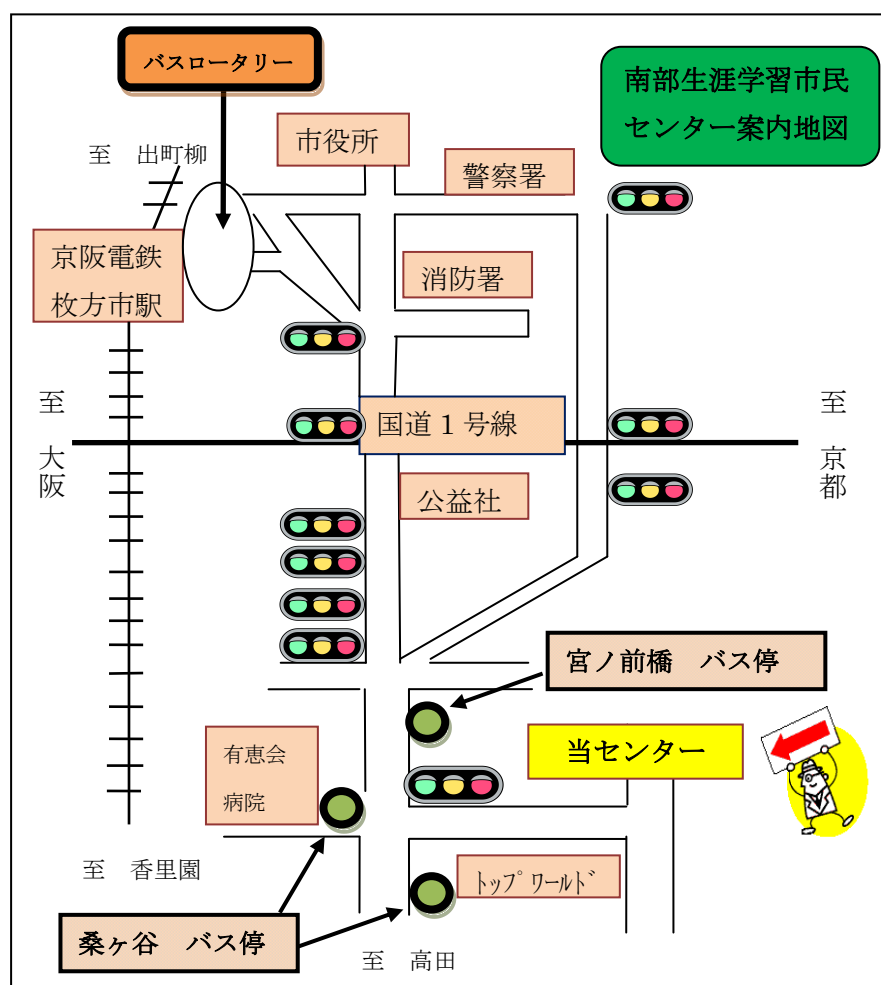

電車・バスをご利用の方はこちらをご覧ください。

・枚方市駅（りそな銀行前）からバス

1・4・5・6・8・9A・10系統に乗り、「宮ノ前橋」又は「桑ヶ谷」下車。徒歩2分。
乗車時間約10分。

・枚方公園駅からバス

4・5・6・8系統に乗り、「桑ヶ谷」下車。徒歩2分。
乗車時間約20分。

・香里園駅からバス

1・1A・9A系統に乗り、「桑ヶ谷」下車。徒歩2分。
乗車時間約20分。

車でお越しの方は下の地図をご覧ください。

※台数に限りがありますので、できるだけ公共交通機関をご利用ください。