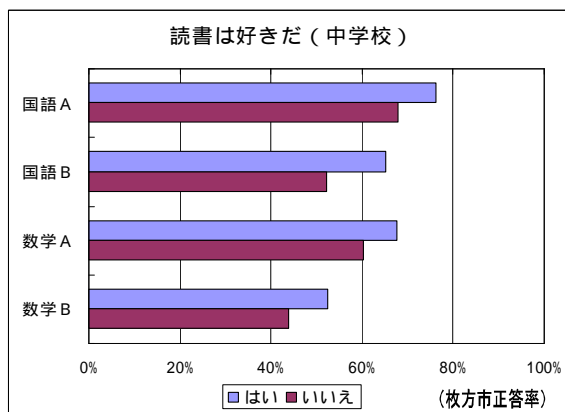

## 15. 読書は好きだ

読書が好きな割合は、枚方市は全国に比べて、小・中学校とも低いです。

### 小学校第6学年（平成20年度）

### 中学校第3学年（平成20年度）