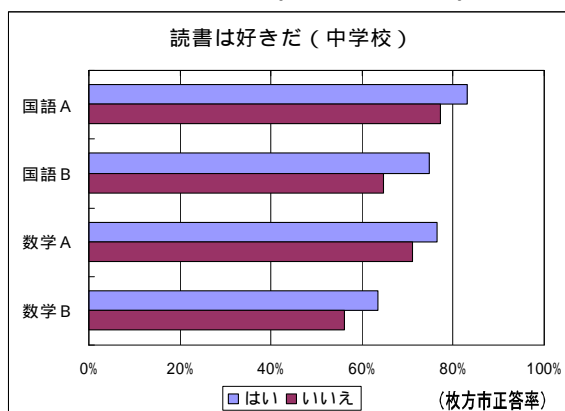

中学校第3学年（平成19年度）