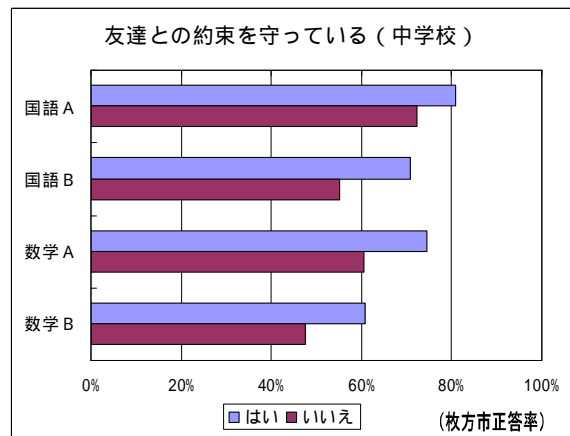

12. 友達との約束を守っている

友達との約束を守っている割合は、全国も枚方市も、高いものとなっていますが、20年度の枚方市の中学校は、全国に比べて低くなっています。

小学校第6学年（平成20年度）

中学校第3学年（平成20年度）

小学校第6学年（平成19年度）

中学校第3学年（平成19年度）

はい = 当てはまる + どちらかといえば、当てはまる いいえ = どちらかといえば、当てはまらない + 当てはまらない