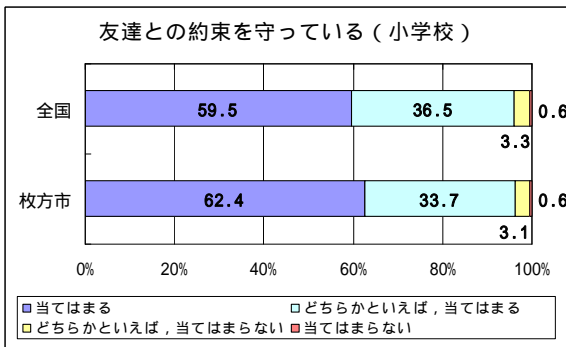

小学校第6学年（平成19年度）