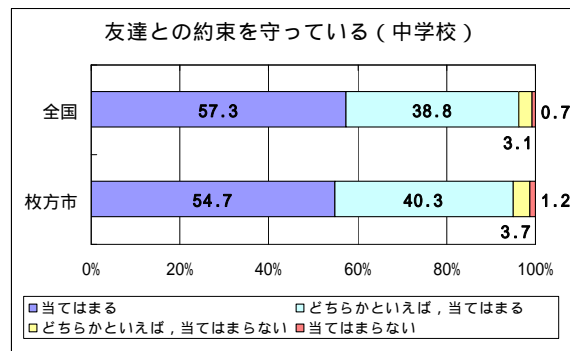

中学校第3学年（平成20年度）