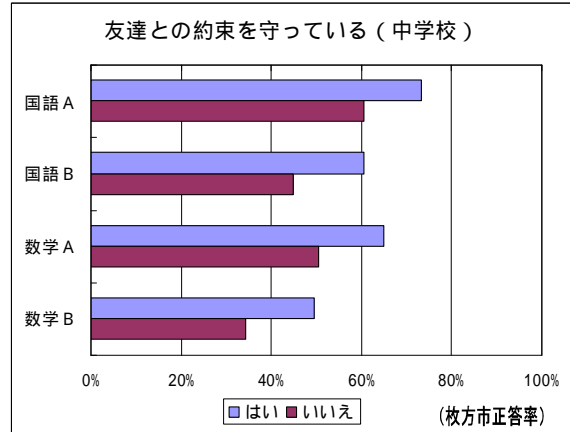

12. 友達との約束を守っている

友達との約束を守っている割合は、全国も枚方市も、高いものとなっていますが、20年度の枚方市の中学校は、全国に比べて低くなっています。

小学校第6学年（平成20年度）

中学校第3学年（平成20年度）

小学校第6学年（平成19年度）

中学校第3学年（平成19年度）

はい = 当てはまる + どちらかといえば、当てはまる いいえ = どちらかといえば、当てはまらない + 当てはまらない