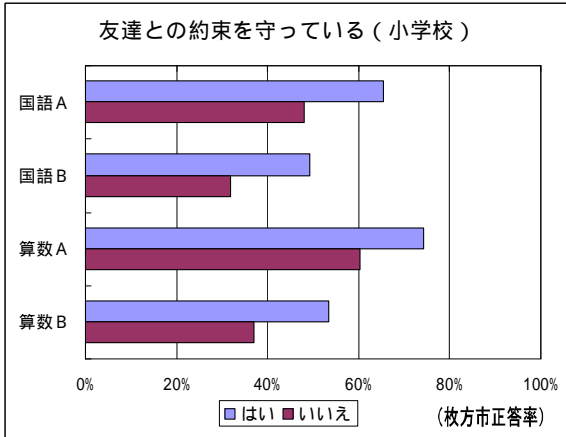

12. 友達との約束を守っている

友達との約束を守っている割合は、全国も枚方市も、高いものとなっていますが、20年度の枚方市の中学校は、全国に比べて低くなっています。

小学校第6学年（平成20年度）

中学校第3学年（平成20年度）

小学校第6学年（平成19年度）

中学校第3学年（平成19年度）

はい = 当てはまる + どちらかといえば、当てはまる いいえ = どちらかといえば、当てはまらない + 当てはまらない