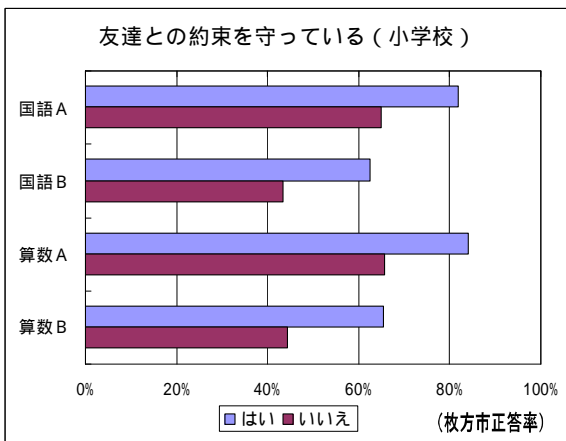

12. 友達との約束を守っている

友達との約束を守っている割合は、全国も枚方市も、高いものとなっていますが、20年度の枚方市の中学校は、全国に比べて低くなっています。

小学校第6学年（平成20年度）

中学校第3学年（平成20年度）

小学校第6学年（平成19年度）

中学校第3学年（平成19年度）

はい = 当てはまる + どちらかといえば、当てはまる いいえ = どちらかといえば、当てはまらない + 当てはまらない