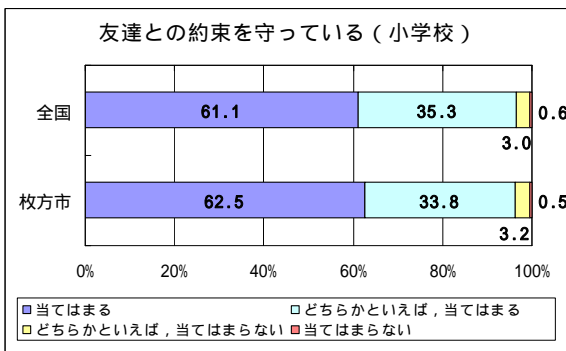

小学校第6学年（平成20年度）