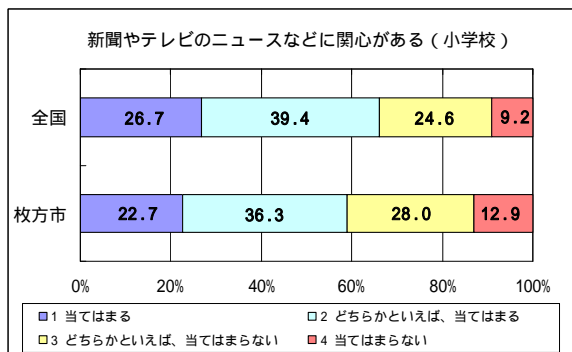

10. 新聞やテレビのニュースなどに関心がある

新聞やテレビのニュースなどに関心がある割合は、枚方市は全国に比べて、低いです。

小学校第6学年（平成20年度）

中学校第3学年（平成20年度）

小学校第6学年（平成19年度）

中学校第3学年（平成19年度）

はい = 当てはまる + どちらかといえば、当てはまる いいえ = どちらかといえば、当てはまらない + 当てはまらない

小学校第6学年（平成20年度）

中学校第3学年（平成20年度）

小学校第6学年（平成19年度）

中学校第3学年（平成19年度）