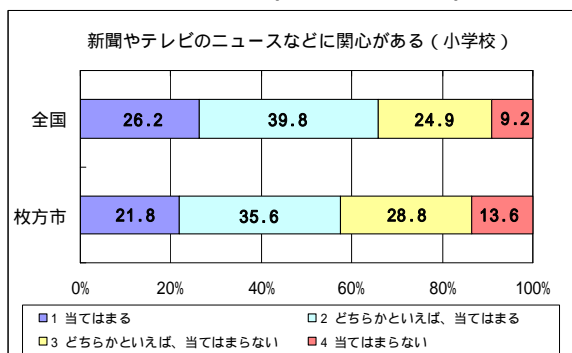

10. 新聞やテレビのニュースなどに関心がある

新聞やテレビのニュースなどに関心がある割合は、枚方市は全国に比べて、低いです。

小学校第6学年（平成20年度）

中学校第3学年（平成20年度）

小学校第6学年（平成19年度）

中学校第3学年（平成19年度）

はい = 当てはまる + どちらかといえば、当てはまる いいえ = どちらかといえば、当てはまらない + 当てはまらない

小学校第6学年（平成20年度）

中学校第3学年（平成20年度）

小学校第6学年（平成19年度）

中学校第3学年（平成19年度）