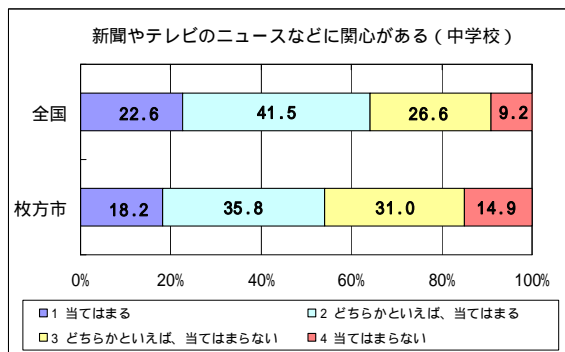

10. 新聞やテレビのニュースなどに関心がある

新聞やテレビのニュースなどに関心がある割合は、枚方市は全国に比べて、低いです。

小学校第6学年（平成20年度）

中学校第3学年（平成20年度）

小学校第6学年（平成19年度）

中学校第3学年（平成19年度）

はい = 当てはまる + どちらかといえば、当てはまる いいえ = どちらかといえば、当てはまらない + 当てはまらない

小学校第6学年（平成20年度）

中学校第3学年（平成20年度）

小学校第6学年（平成19年度）

中学校第3学年（平成19年度）