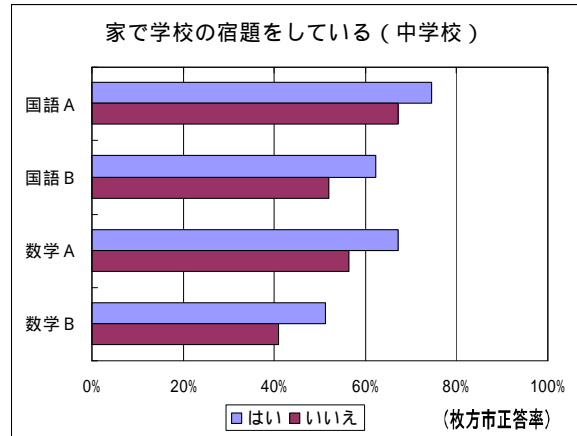

## 9. 家で学校の宿題をしている

家で学校の宿題をしている割合は、枚方市は全国に比べて、小学校でやや高く、中学校でやや低いです。

小学校第6学年（平成20年度）

中学校第3学年（平成20年度）

小学校第6学年（平成19年度）

中学校第3学年（平成19年度）

はい = している + どちらかといえば、している

いいえ = あまりしていない + 全くしていない