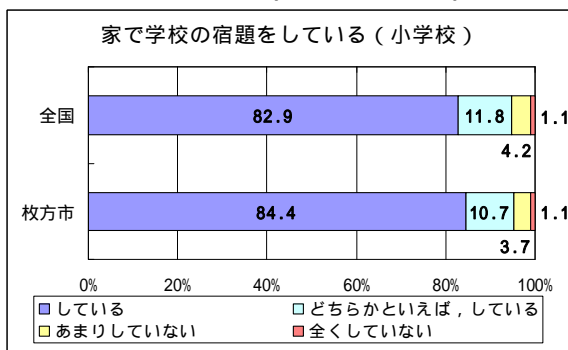

## 9. 家で学校の宿題をしている

家で学校の宿題をしている割合は、枚方市は全国に比べて、小学校でやや高く、中学校でやや低いです。

小学校第6学年（平成20年度）

中学校第3学年（平成20年度）

小学校第6学年（平成19年度）

中学校第3学年（平成19年度）

はい = している + どちらかといえば、している

いいえ = あまりしていない + 全くしていない

小学校第6学年（平成20年度）

中学校第3学年（平成20年度）

小学校第6学年（平成19年度）

中学校第3学年（平成19年度）