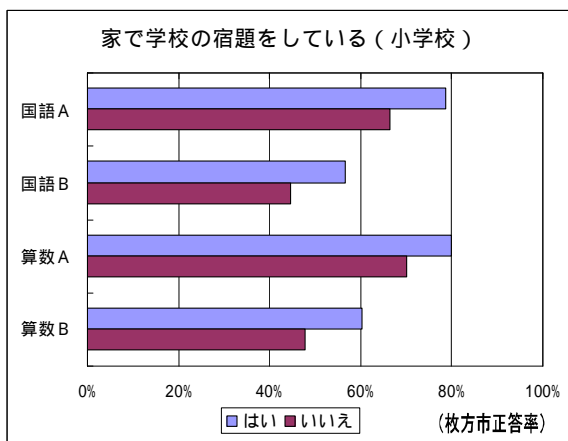

## 9. 家で学校の宿題をしている

家で学校の宿題をしている割合は、枚方市は全国に比べて、小学校でやや高く、中学校でやや低いです。

小学校第6学年（平成20年度）

中学校第3学年（平成20年度）

小学校第6学年（平成19年度）

中学校第3学年（平成19年度）

はい = している + どちらかといえば、している

いいえ = あまりしていない + 全くしていない