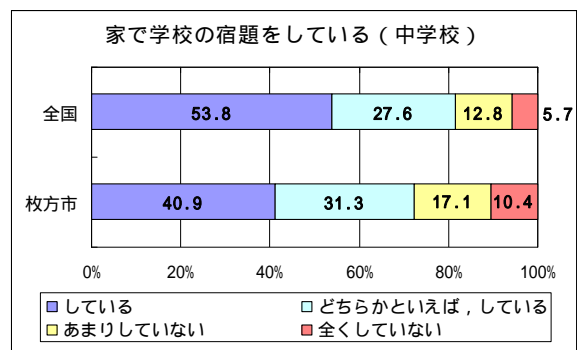

## 9. 家で学校の宿題をしている

家で学校の宿題をしている割合は、枚方市は全国に比べて、小学校でやや高く、中学校でやや低いです。

小学校第6学年（平成20年度）

中学校第3学年（平成20年度）

小学校第6学年（平成19年度）

中学校第3学年（平成19年度）

はい = している + どちらかといえば、している

いいえ = あまりしていない + 全くしていない

小学校第6学年（平成20年度）

中学校第3学年（平成20年度）

小学校第6学年（平成19年度）

中学校第3学年（平成19年度）