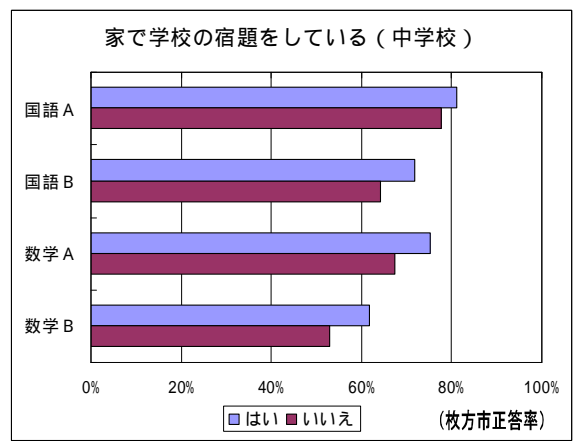

## 9. 家で学校の宿題をしている

家で学校の宿題をしている割合は、枚方市は全国に比べて、小学校でやや高く、中学校でやや低いです。

小学校第6学年（平成20年度）

中学校第3学年（平成20年度）

小学校第6学年（平成19年度）

中学校第3学年（平成19年度）

はい = している + どちらかといえば、している

いいえ = あまりしていない + 全くしていない