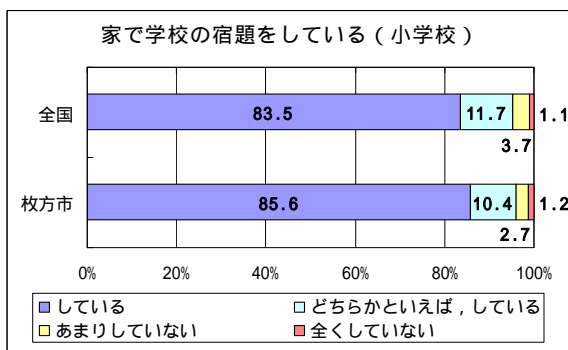

## 9. 家で学校の宿題をしている

家で学校の宿題をしている割合は、枚方市は全国に比べて、小学校でやや高く、中学校でやや低いです。

小学校第6学年（平成20年度）

中学校第3学年（平成20年度）

小学校第6学年（平成19年度）

中学校第3学年（平成19年度）

はい = している + どちらかといえば、している

いいえ = あまりしていない + 全くしていない

小学校第6学年（平成20年度）

中学校第3学年（平成20年度）

小学校第6学年（平成19年度）

中学校第3学年（平成19年度）