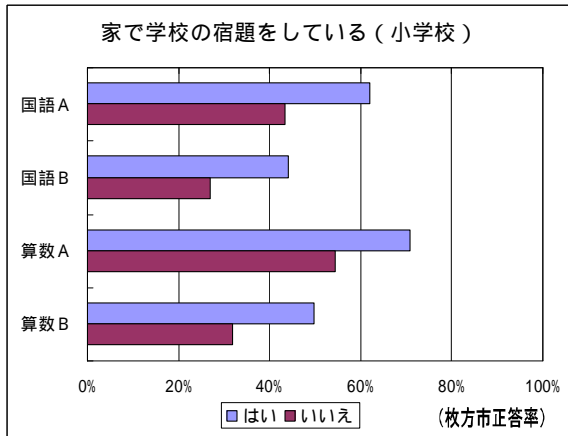

## 9. 家で学校の宿題をしている

家で学校の宿題をしている割合は、枚方市は全国に比べて、小学校でやや高く、中学校でやや低いです。

小学校第6学年（平成20年度）

中学校第3学年（平成20年度）

小学校第6学年（平成19年度）

中学校第3学年（平成19年度）

はい = している + どちらかといえば、している

いいえ = あまりしていない + 全くしていない