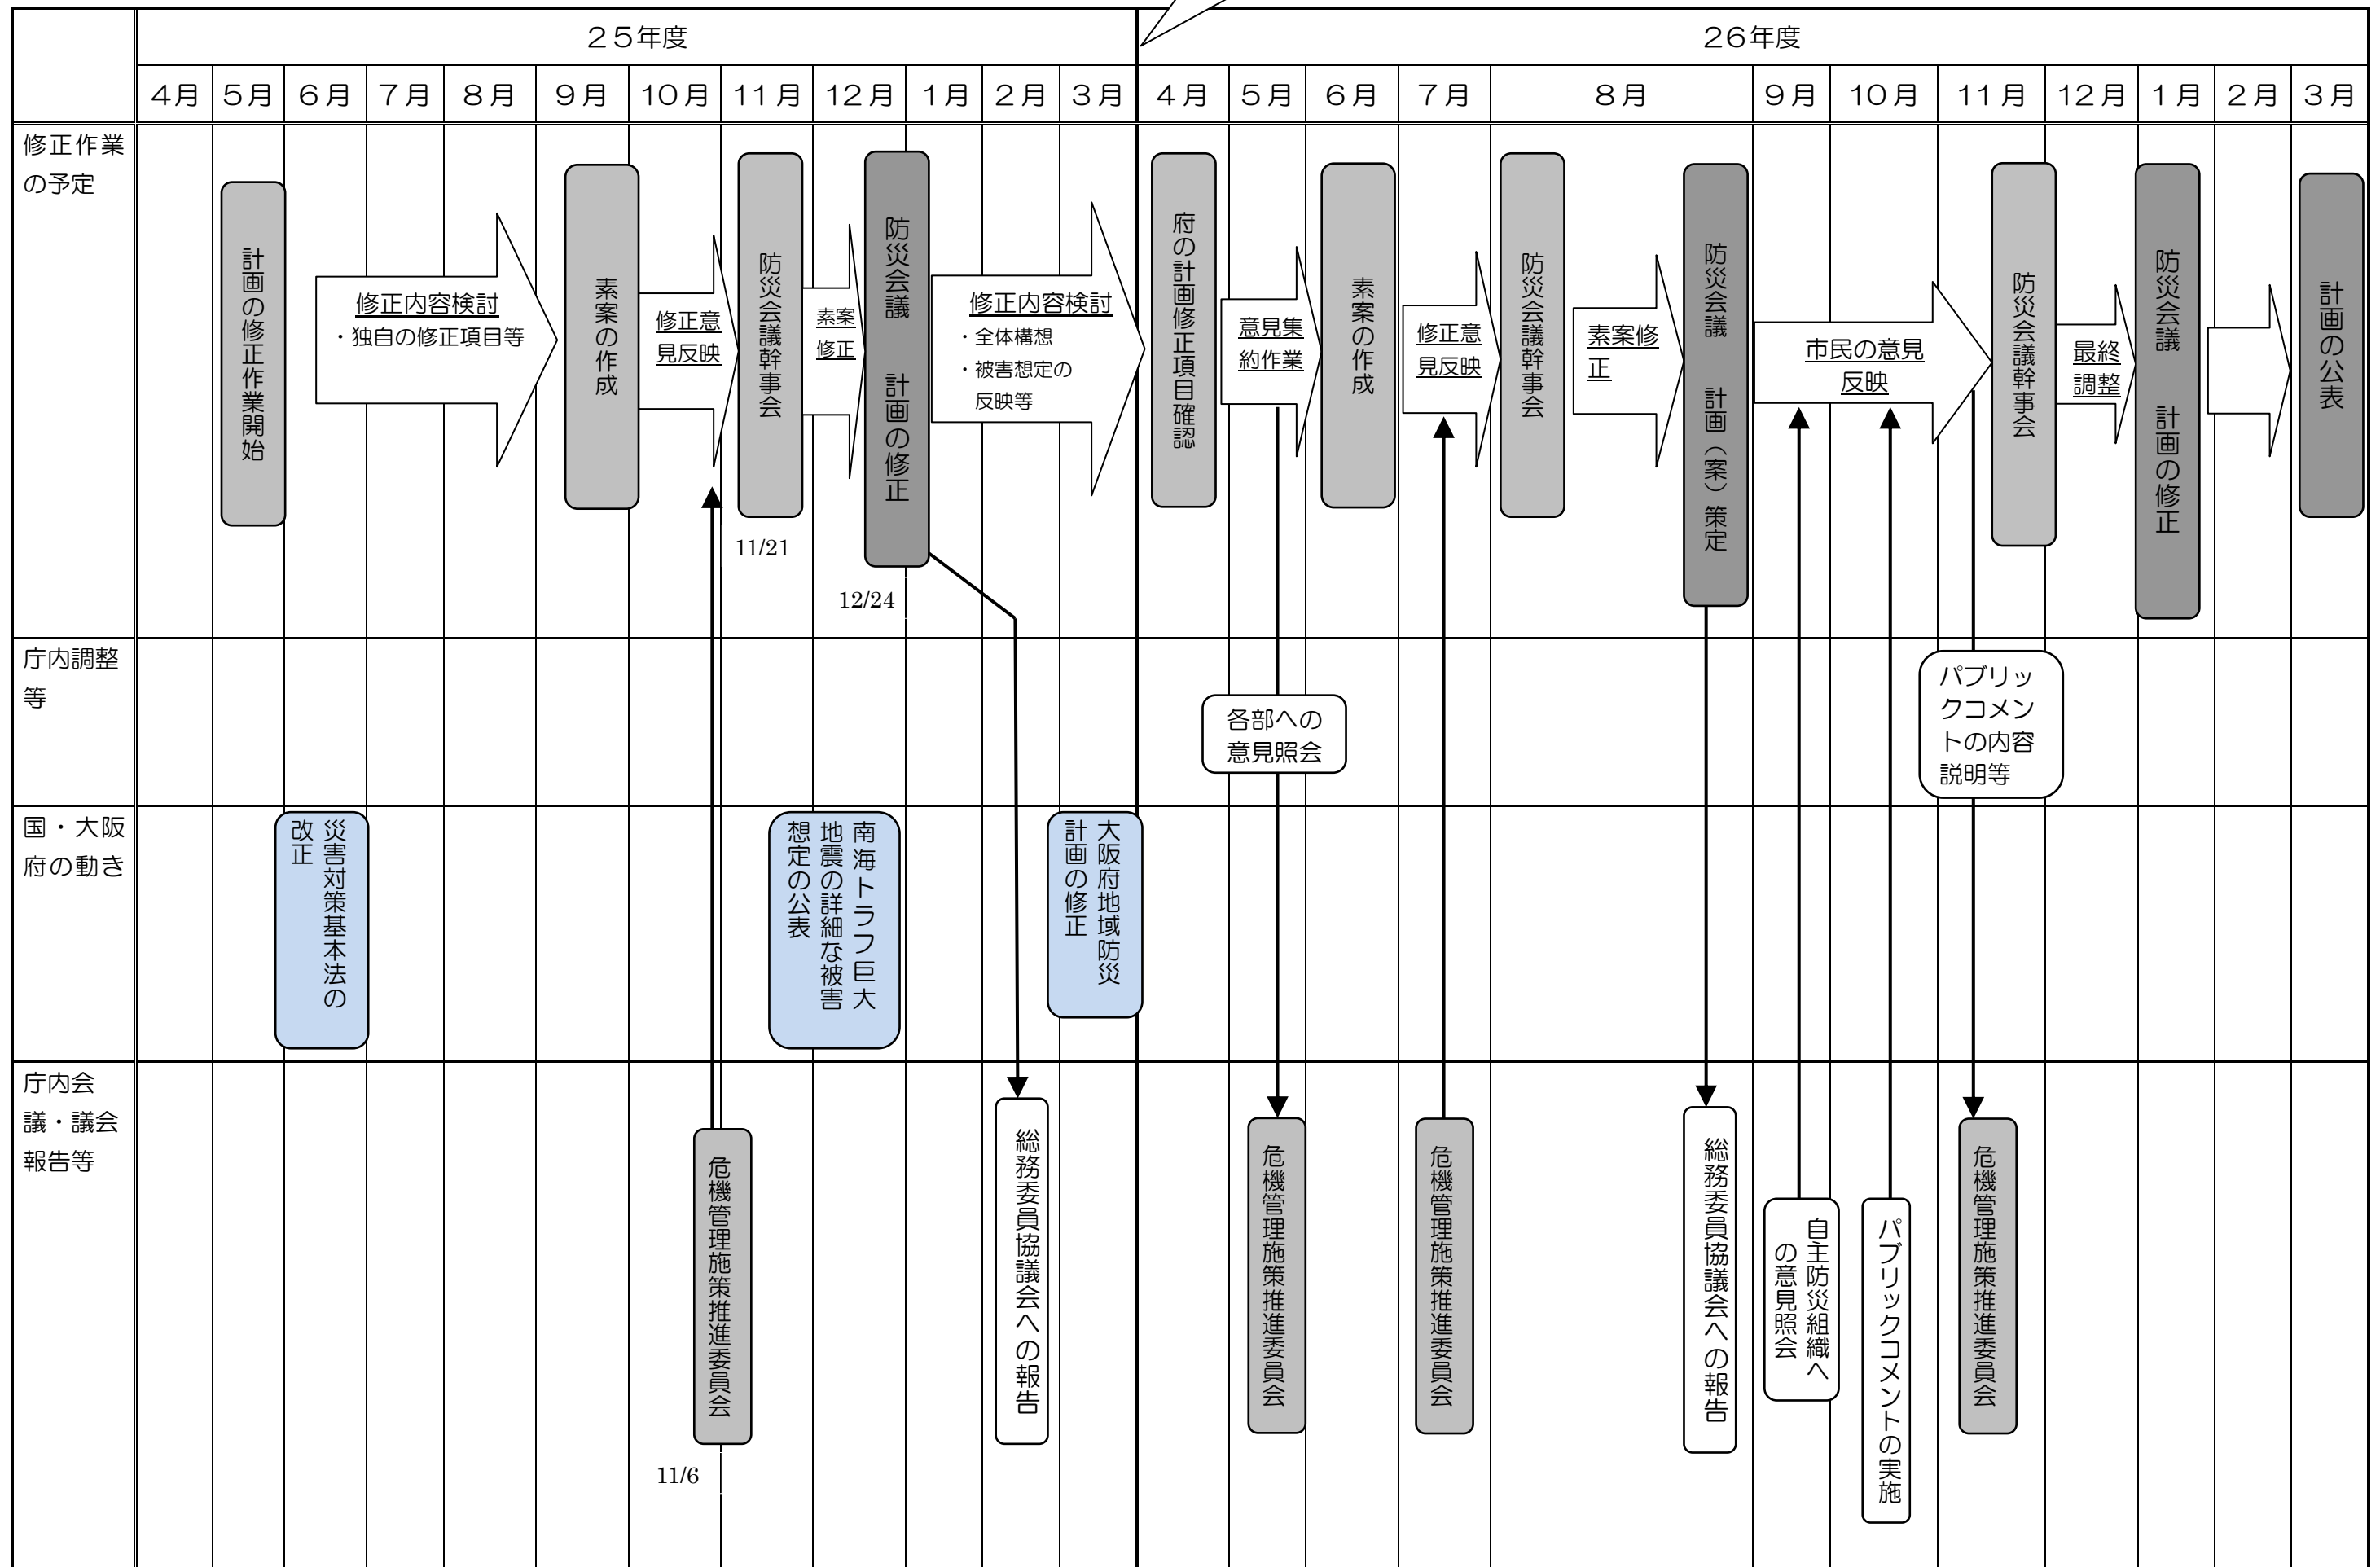

枚方市地域防災計画修正スケジュール（予定）

中核市へ移行