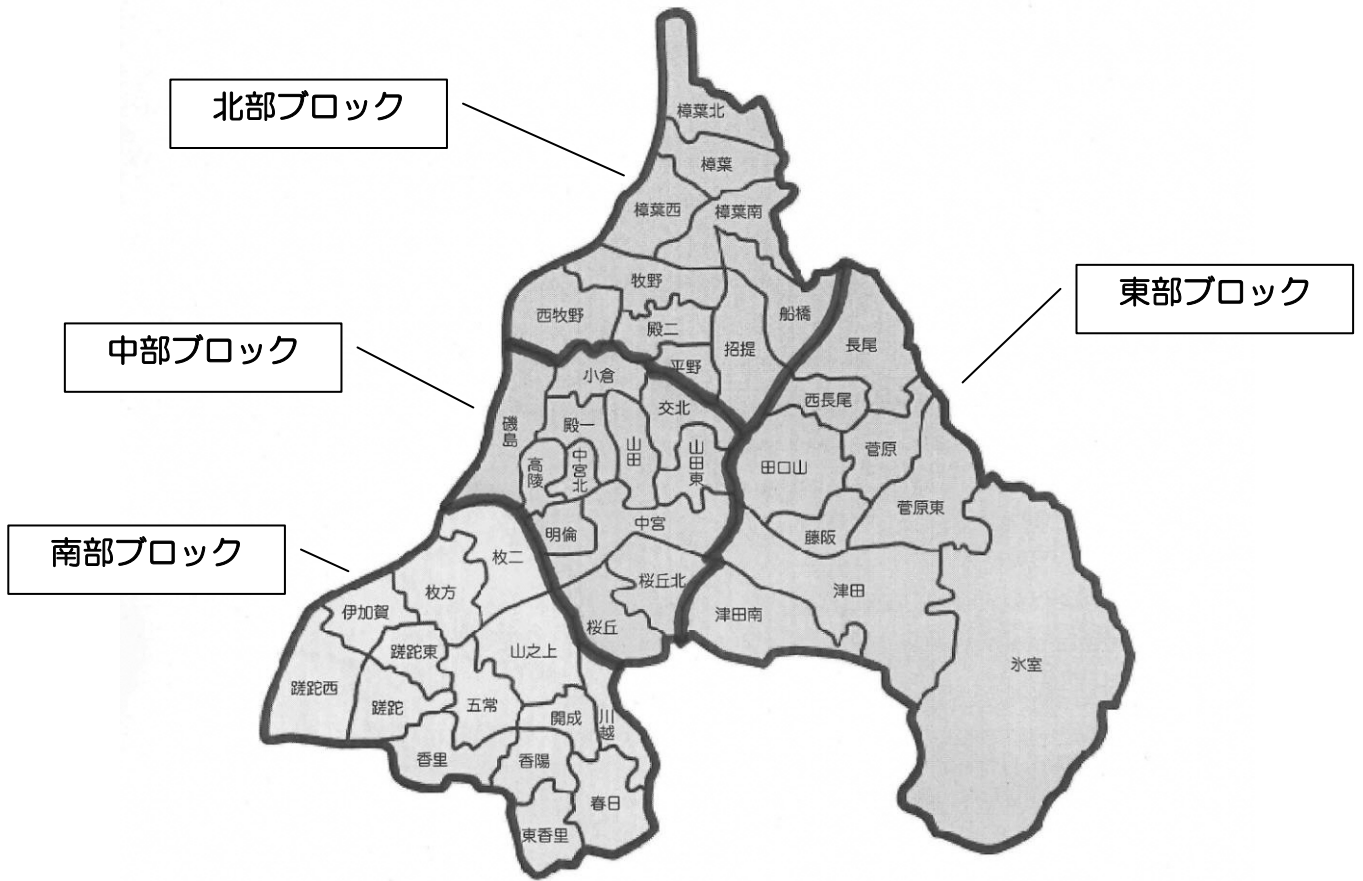

枚方市コミュニティ連絡協議会会則 別紙 ブロック構成

ブロック	構 成 校 区 名					
東 部	津田南	藤 阪	田口山	菅原東	菅 原	西長尾
	津 田	氷 室	長 尾			
中 部	小 倉	磯 島	山田東	中宮北	中 宮	高 陵
	山 田	交 北	殿 一	明 倫	桜 丘	桜丘北
南 部	枚 二	春 日	香 陽	川 越	蹉跎東	東香里
	開 成	蹉跎西	枚 方	山之上	伊加賀	五 常
	香 里	蹉 跎				
北 部	樟 葉	樟葉南	樟葉西	牧 野	殿 二	招 提
	西牧野	平 野	樟葉北	船 橋		