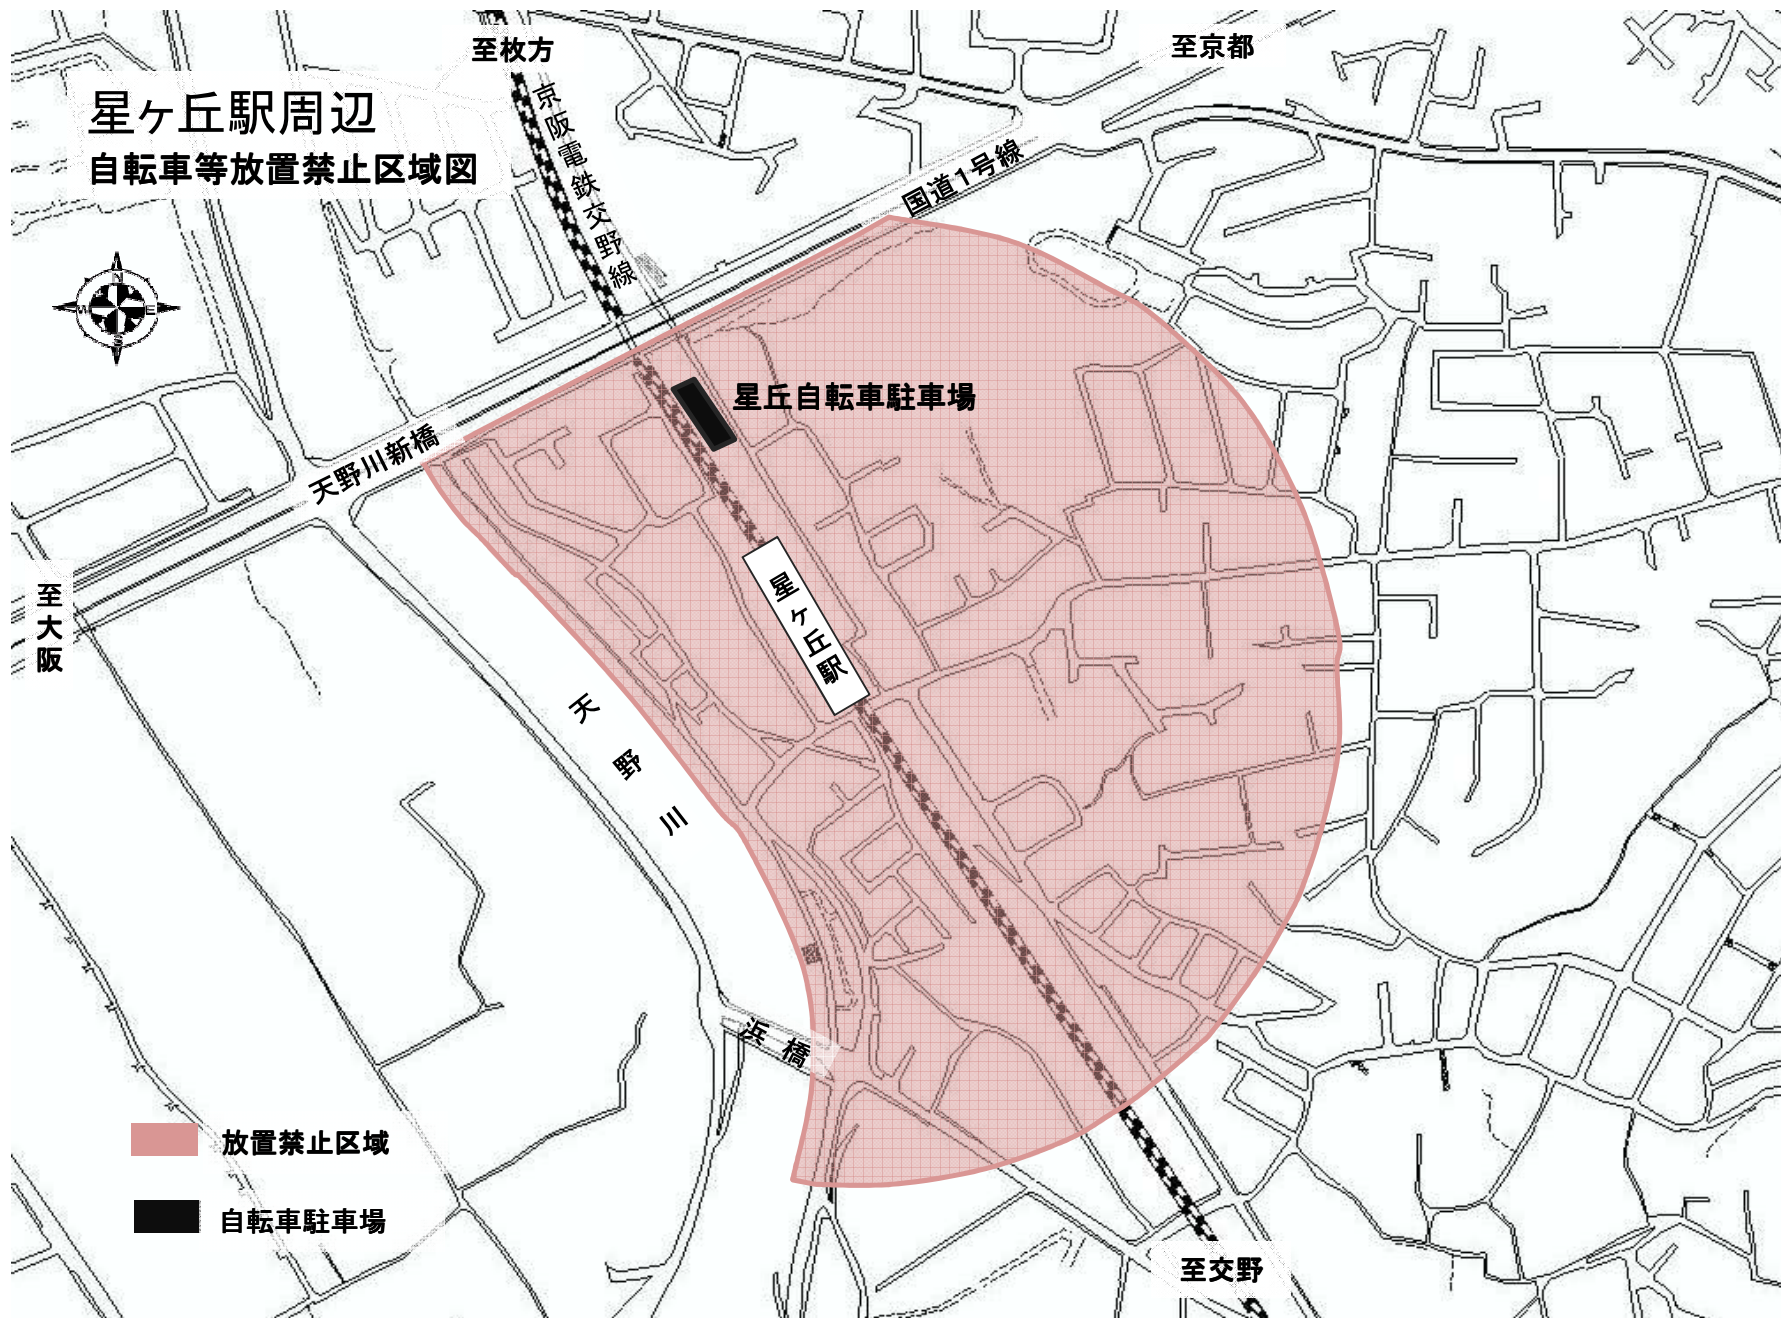

星ヶ丘駅周辺

自転車等放置禁止区域図

-  放置禁止区域
-  自転車駐車場