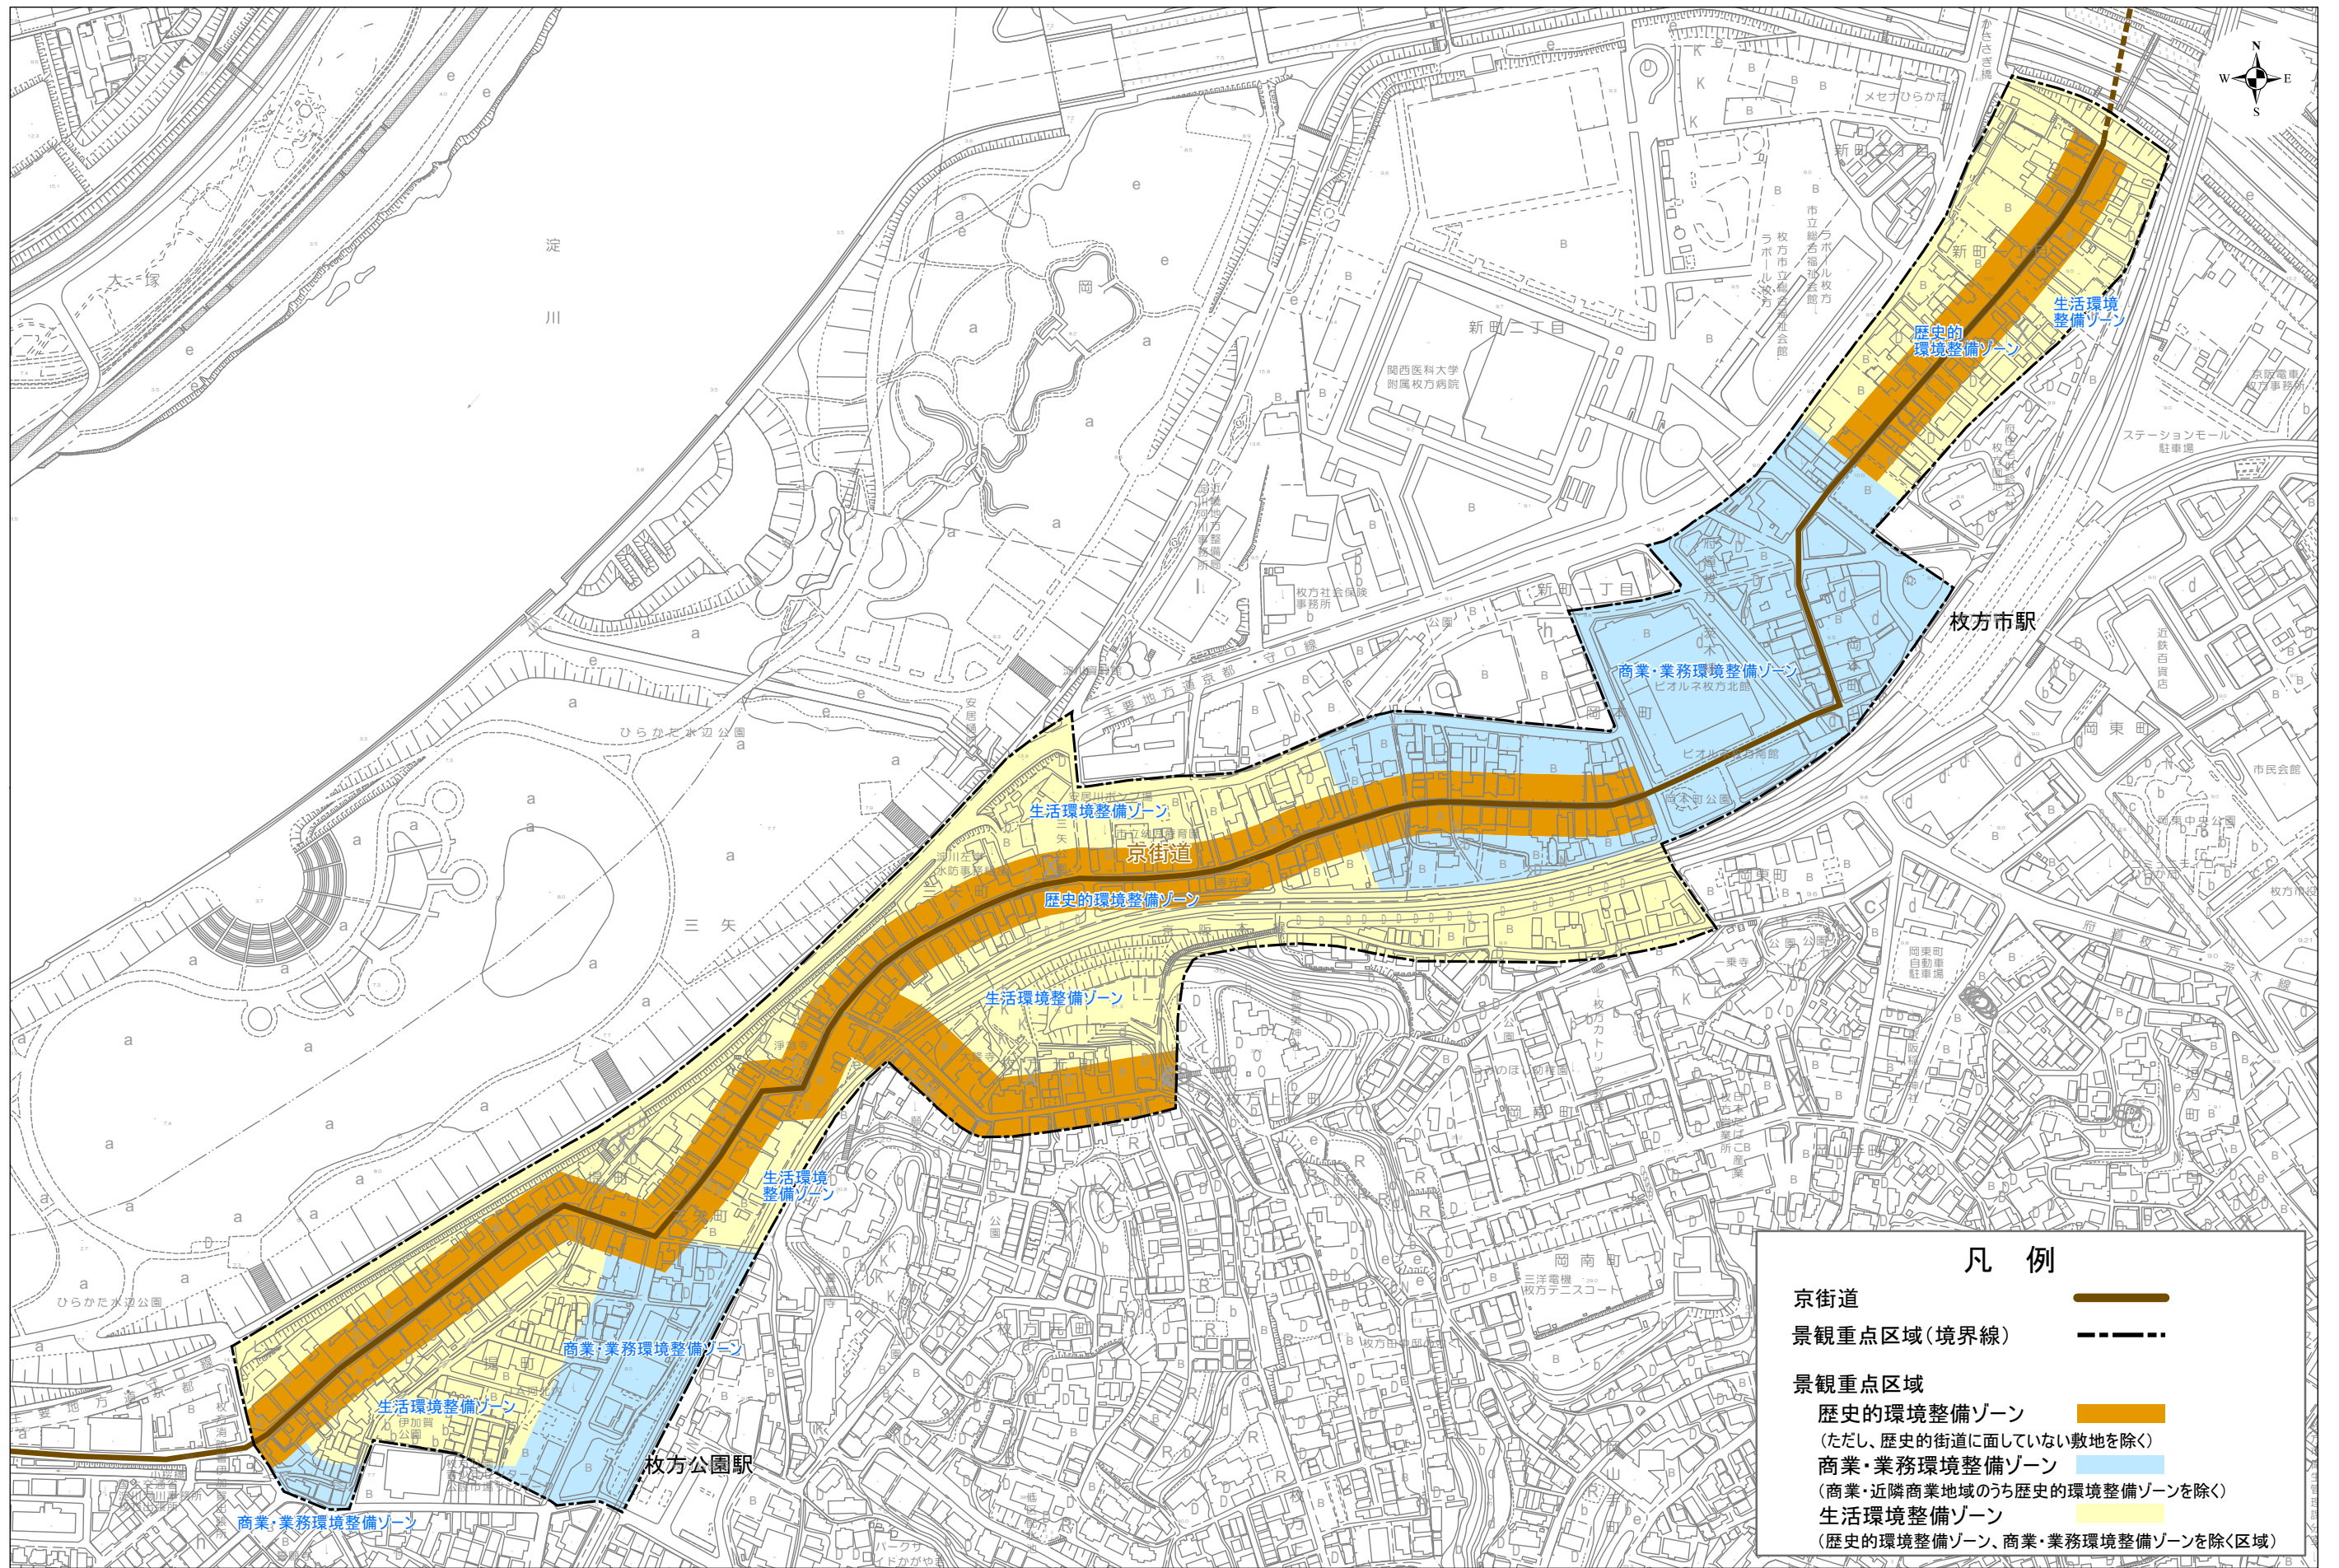

枚方宿地区 区域図(景観重点区域)

凡例	
京街道	
景観重点区域(境界線)	
景観重点区域	
歴史的環境整備ゾーン	
(ただし、歴史的街道に面していない敷地を除く)	
商業・業務環境整備ゾーン	
(商業・近隣商業地域のうち歴史的環境整備ゾーンを除く)	
生活環境整備ゾーン	
(歴史的環境整備ゾーン、商業・業務環境整備ゾーンを除く区域)	

1:4,000