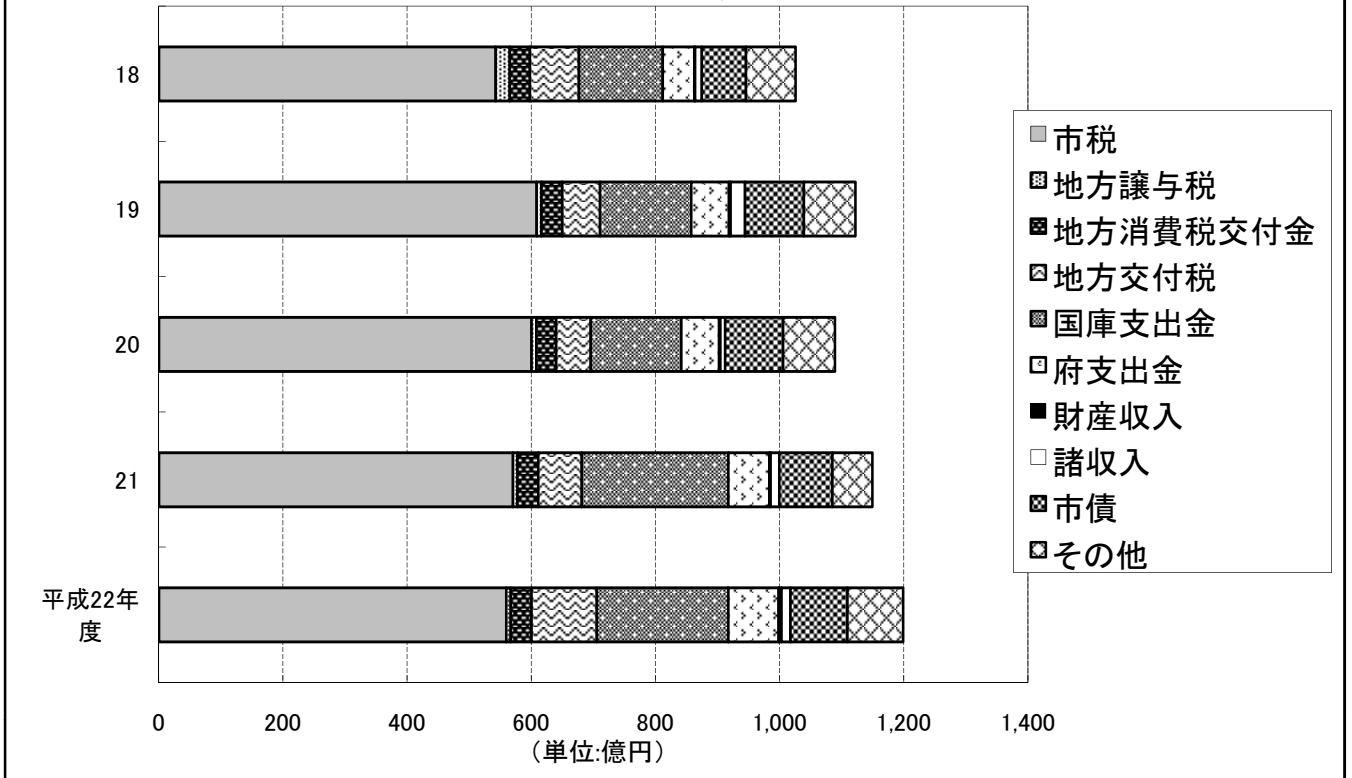

一般会計歳入決算状況の推移

一般会計歳出決算状況の推移