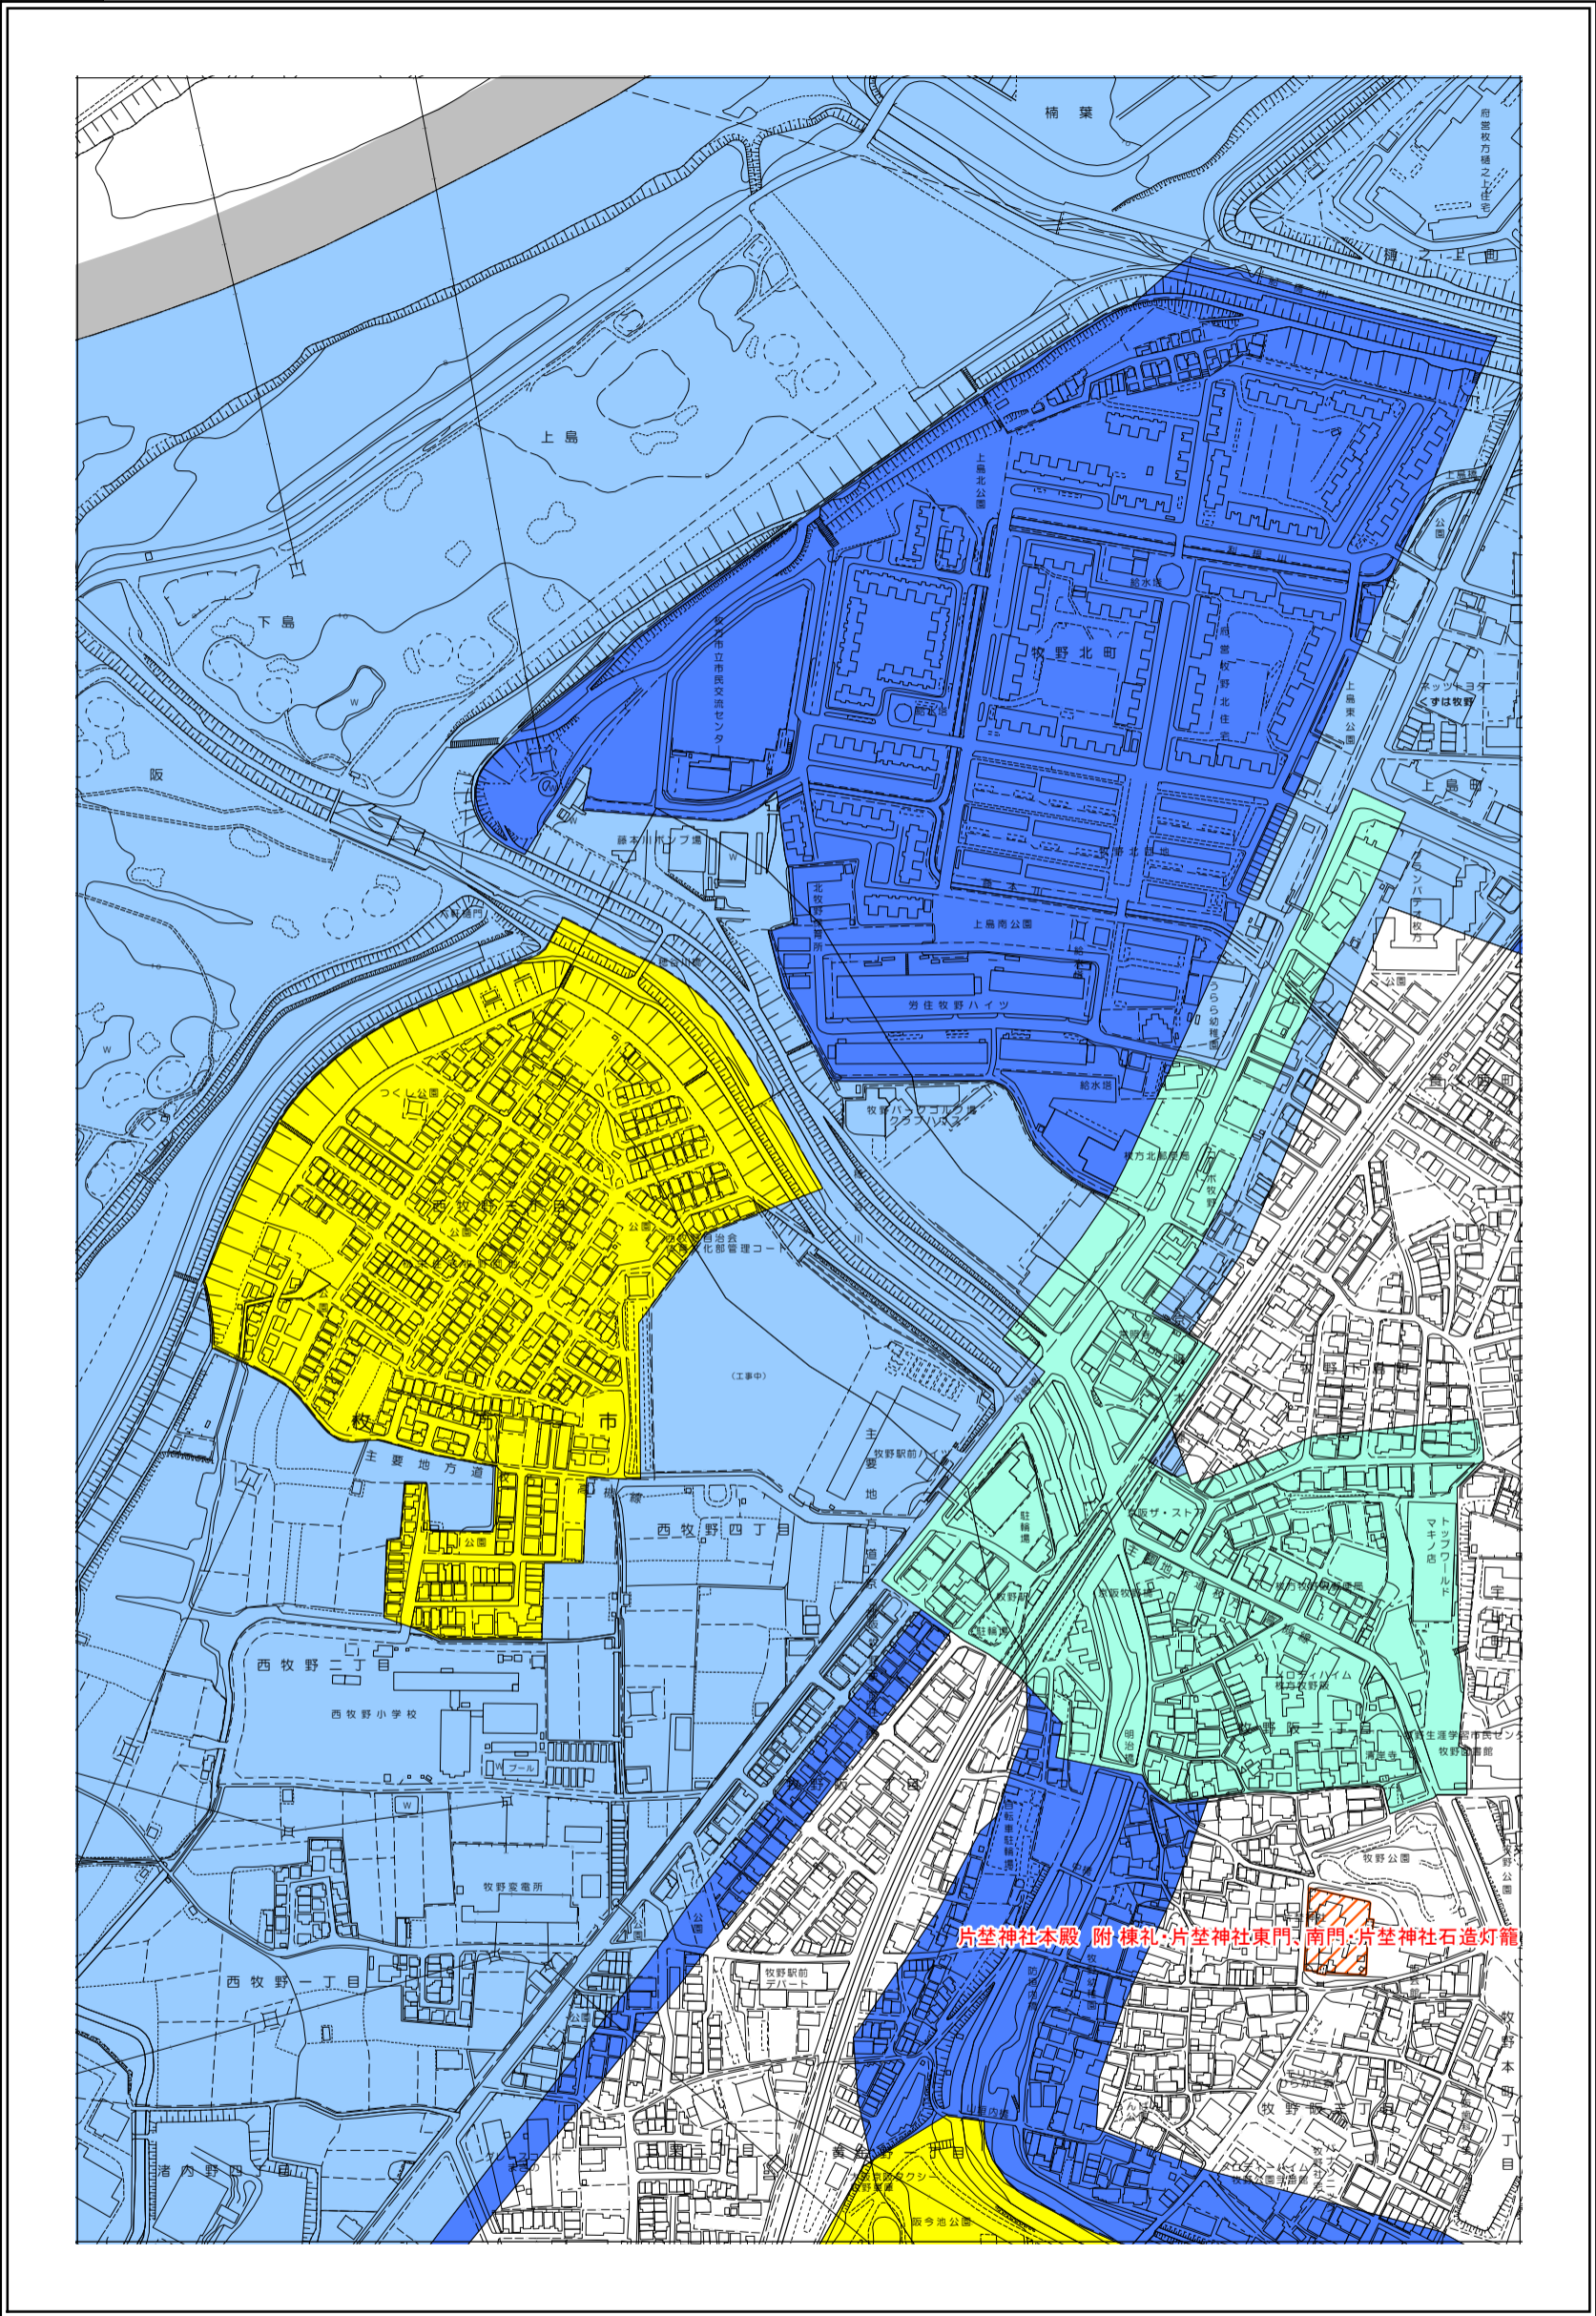

枚方市 屋外広告物条例規制区域図

08-1

令和4年4月変更

	禁止地域等		河川軸制限区域(制限緩和区域)		特定区域
	許可区域		河川軸制限区域(一般制限区域)		景観重点区域
	道路軸制限区域(制限緩和区域)		河川軸制限区域(重点制限区域)		指定文化財
	道路軸制限区域(一般制限区域)		東部制限区域(一般制限区域)		
	道路軸制限区域(重点制限区域)		東部制限区域(重点制限区域)		

枚方市 屋外広告物条例規制区域図

08-2

片笠神社本殿 附棟礼・片笠神社東門・南門・片笠神社石造灯籠

1:5,000

令和4年4月変更

	禁止地域等		河川軸制限区域(制限緩和区域)		特定区域
	許可区域		河川軸制限区域(一般制限区域)		景観重点区域
	道路軸制限区域(制限緩和区域)		河川軸制限区域(重点制限区域)		指定文化財
	道路軸制限区域(一般制限区域)		東部制限区域(一般制限区域)		
	道路軸制限区域(重点制限区域)		東部制限区域(重点制限区域)		

枚方市 屋外広告物条例規制区域図

09-1

令和4年4月変更

	禁止地域等		河川軸制限区域(制限緩和区域)		特定区域
	許可区域		河川軸制限区域(一般制限区域)		景観重点区域
	道路軸制限区域(制限緩和区域)		河川軸制限区域(重点制限区域)		指定文化財
	道路軸制限区域(一般制限区域)		東部制限区域(一般制限区域)		
	道路軸制限区域(重点制限区域)		東部制限区域(重点制限区域)		

枚方市 屋外広告物条例規制区域図

令和4年4月変更

	禁止地域等		河川軸制限区域(制限緩和区域)		特定区域
	許可区域		河川軸制限区域(一般制限区域)		景観重点区域
	道路軸制限区域(制限緩和区域)		河川軸制限区域(重点制限区域)		指定文化財
	道路軸制限区域(一般制限区域)		東部制限区域(一般制限区域)		
	道路軸制限区域(重点制限区域)		東部制限区域(重点制限区域)		