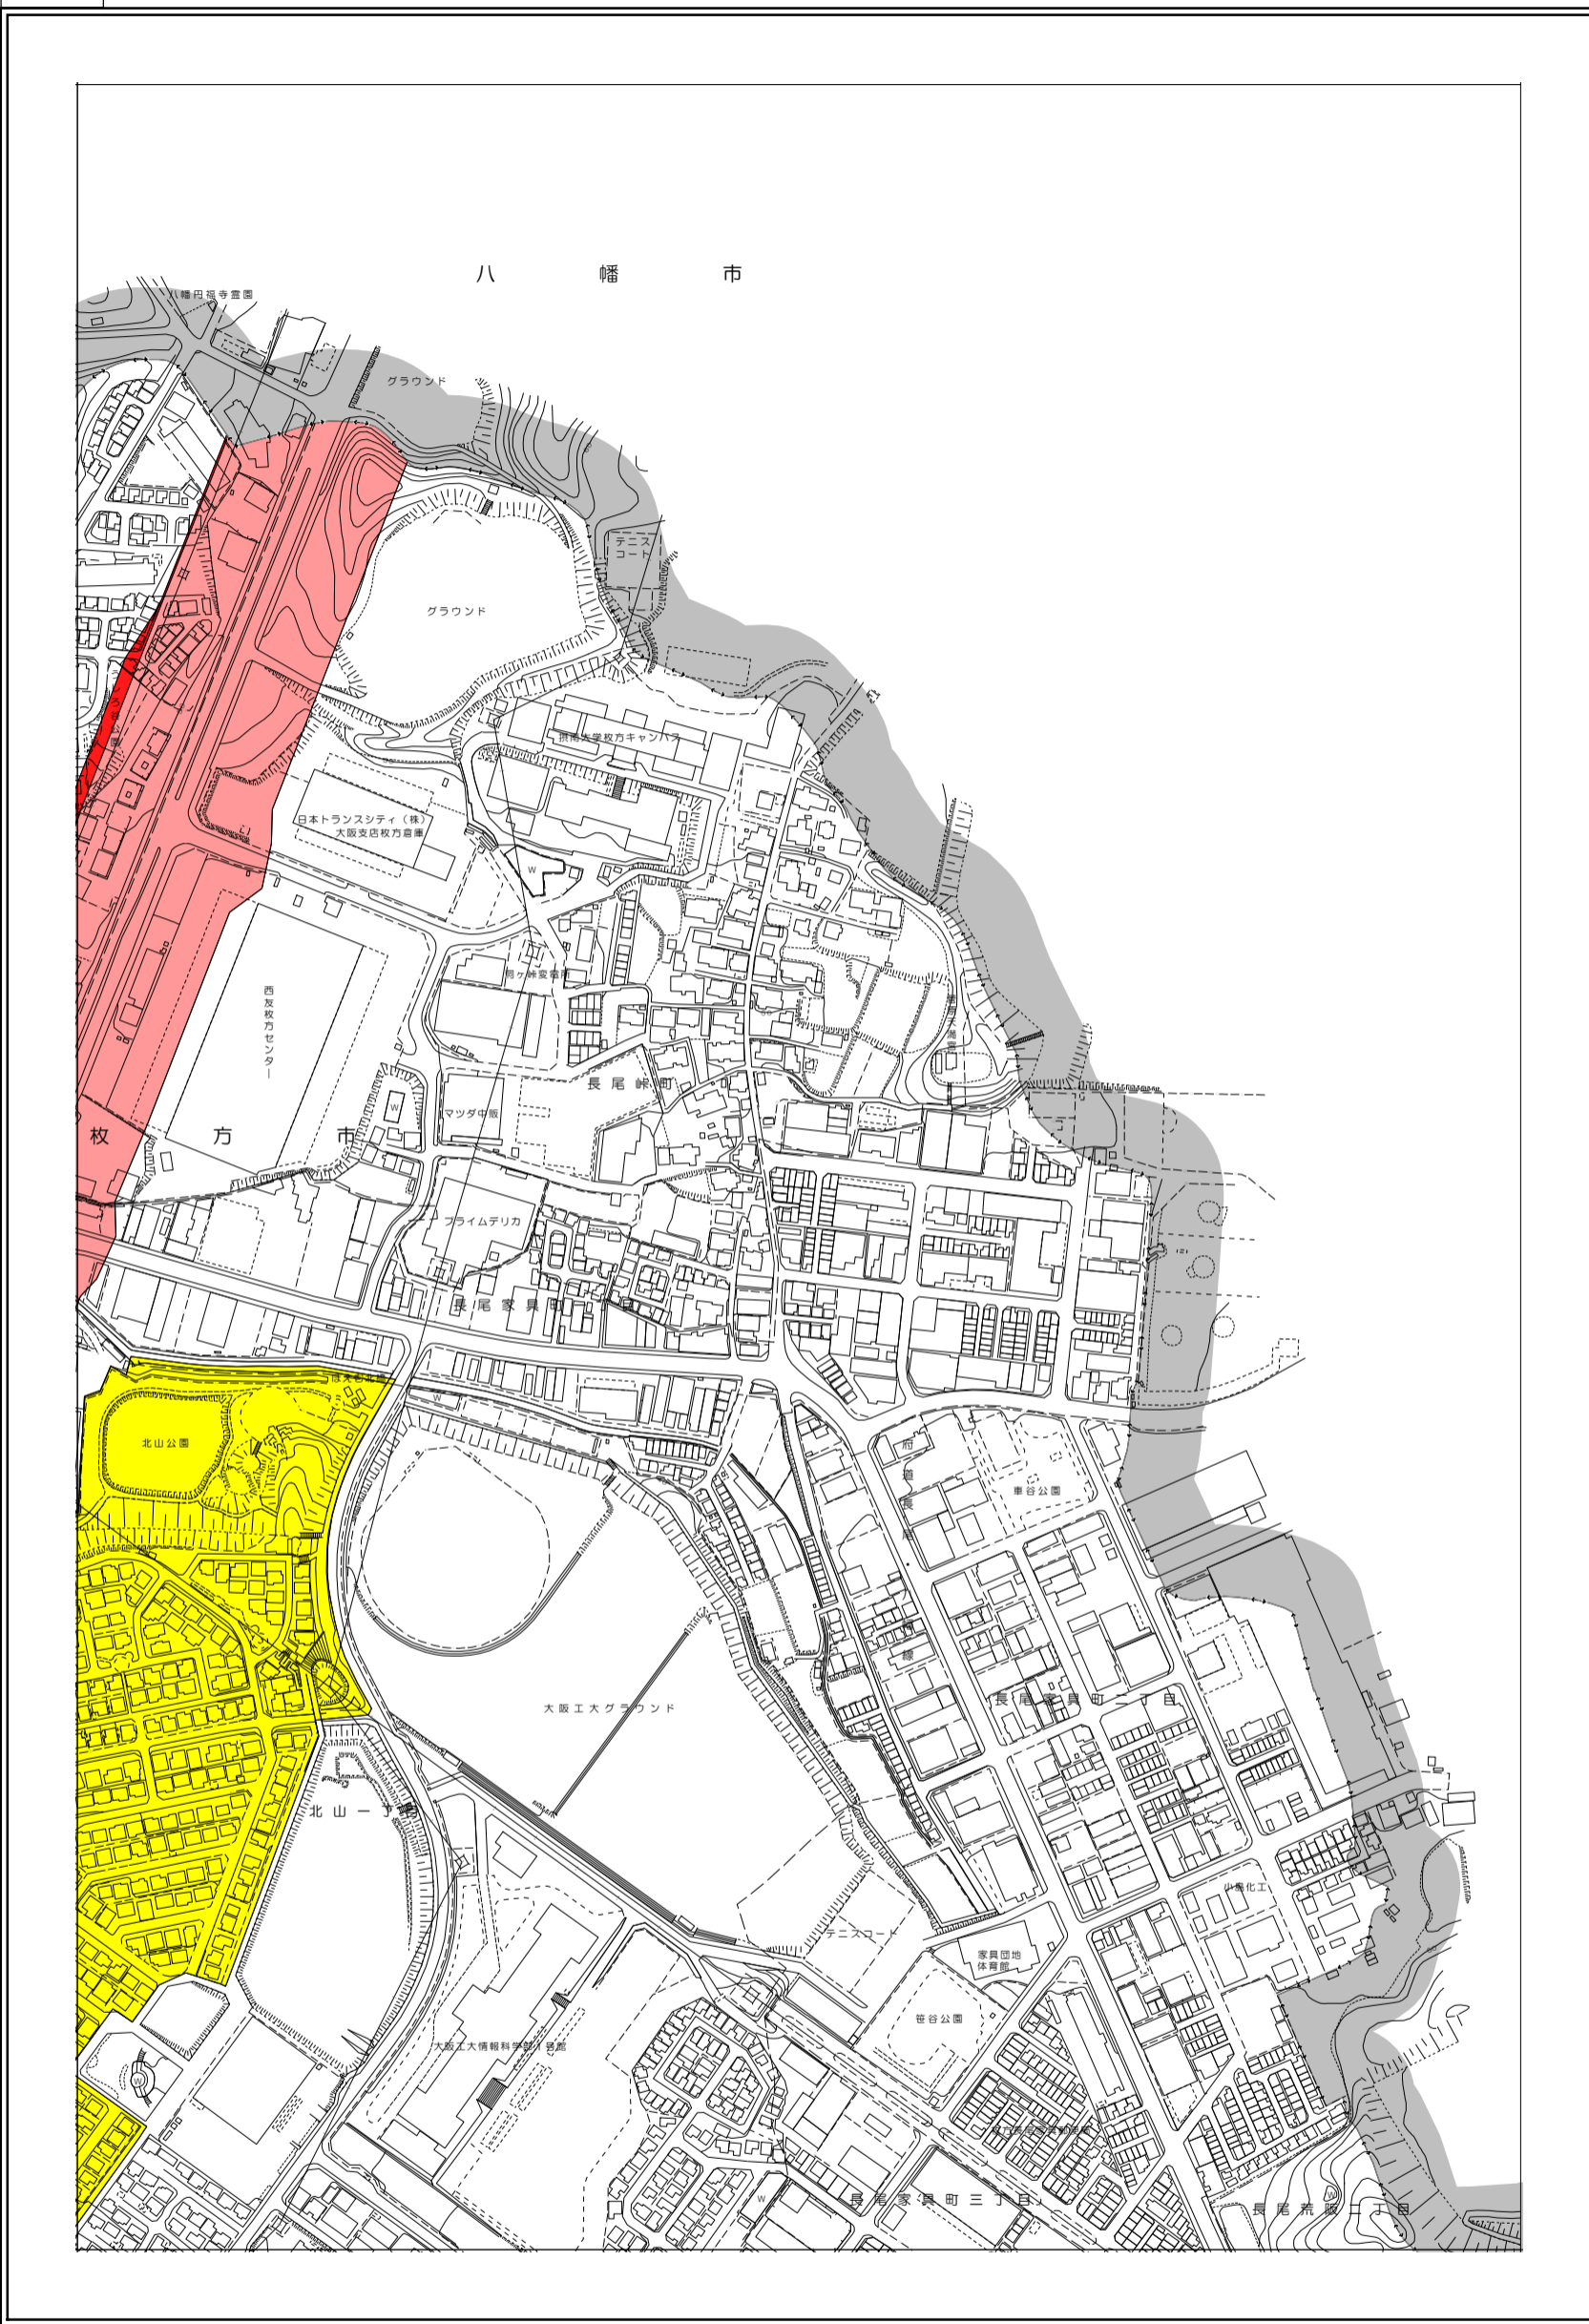

枚方市 屋外広告物条例規制区域図

08-1

令和4年4月変更

	禁止地域等		河川軸制限区域(制限緩和区域)		特定区域
	許可区域		河川軸制限区域(一般制限区域)		景観重点区域
	道路軸制限区域(制限緩和区域)		河川軸制限区域(重点制限区域)		指定文化財
	道路軸制限区域(一般制限区域)		東部制限区域(一般制限区域)		
	道路軸制限区域(重点制限区域)		東部制限区域(重点制限区域)		

枚方市 屋外広告物条例規制区域図

08-2

片笠神社本殿 附棟礼・片笠神社東門・南門・片笠神社石造灯籠

1:5,000

令和4年4月変更

	禁止地域等		河川軸制限区域(制限緩和区域)		特定区域
	許可区域		河川軸制限区域(一般制限区域)		景観重点区域
	道路軸制限区域(制限緩和区域)		河川軸制限区域(重点制限区域)		指定文化財
	道路軸制限区域(一般制限区域)		東部制限区域(一般制限区域)		
	道路軸制限区域(重点制限区域)		東部制限区域(重点制限区域)		

10-1

令和4年4月変更

	禁止地域等		河川軸制限区域(制限緩和区域)		特定区域
	許可区域		河川軸制限区域(一般制限区域)		景観重点区域
	道路軸制限区域(制限緩和区域)		河川軸制限区域(重点制限区域)		指定文化財
	道路軸制限区域(一般制限区域)		東部制限区域(一般制限区域)		
	道路軸制限区域(重点制限区域)		東部制限区域(重点制限区域)		

枚方市 屋外広告物条例規制区域図

10-2

令和4年4月変更

	禁止地域等		河川軸制限区域(制限緩和区域)		特定区域
	許可区域		河川軸制限区域(一般制限区域)		景観重点区域
	道路軸制限区域(制限緩和区域)		河川軸制限区域(重点制限区域)		指定文化財
	道路軸制限区域(一般制限区域)		東部制限区域(一般制限区域)		
	道路軸制限区域(重点制限区域)		東部制限区域(重点制限区域)		