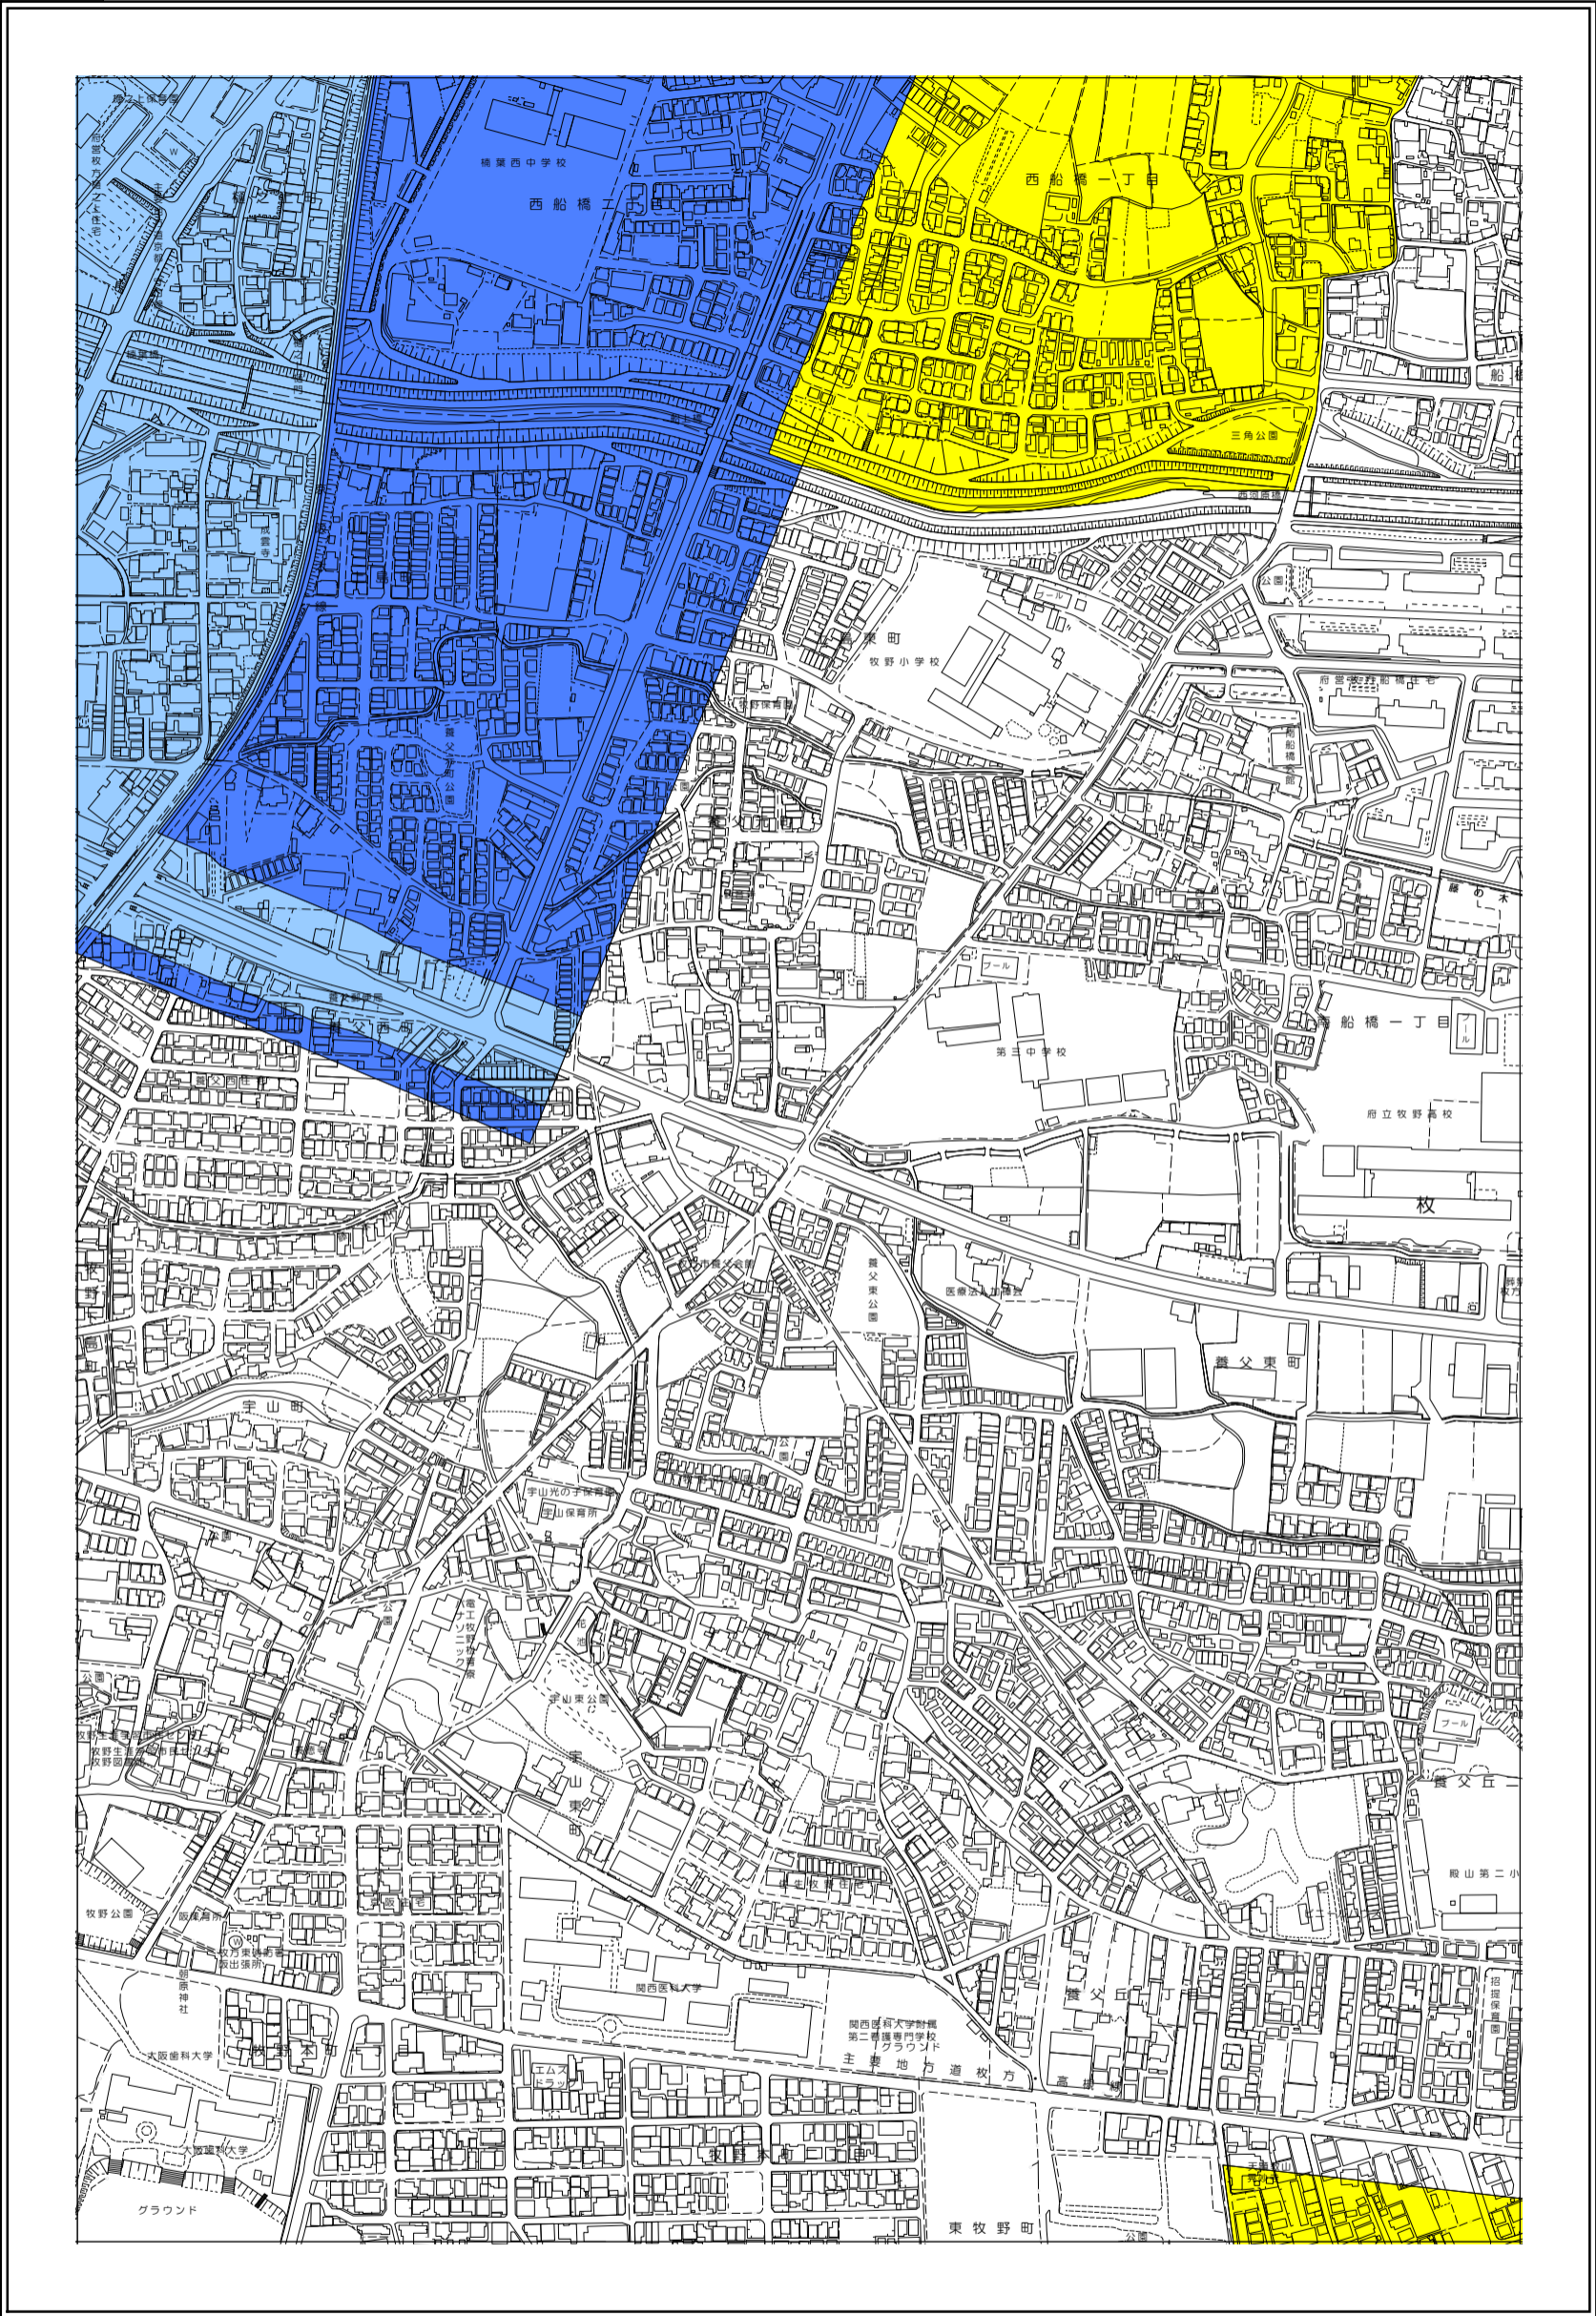

枚方市 屋外広告物条例規制区域図

08-1

令和4年4月変更

	禁止地域等		河川軸制限区域(制限緩和区域)		特定区域
	許可区域		河川軸制限区域(一般制限区域)		景観重点区域
	道路軸制限区域(制限緩和区域)		河川軸制限区域(重点制限区域)		指定文化財
	道路軸制限区域(一般制限区域)		東部制限区域(一般制限区域)		
	道路軸制限区域(重点制限区域)		東部制限区域(重点制限区域)		

枚方市 屋外広告物条例規制区域図

08-2

片笠神社本殿 附棟礼・片笠神社東門・南門・片笠神社石造灯籠

1:5,000

令和4年4月変更

	禁止地域等		河川軸制限区域(制限緩和区域)		特定区域
	許可区域		河川軸制限区域(一般制限区域)		景観重点区域
	道路軸制限区域(制限緩和区域)		河川軸制限区域(重点制限区域)		指定文化財
	道路軸制限区域(一般制限区域)		東部制限区域(一般制限区域)		
	道路軸制限区域(重点制限区域)		東部制限区域(重点制限区域)		

枚方市 屋外広告物条例規制区域図

09-1

令和4年4月変更

	禁止地域等		河川軸制限区域(制限緩和区域)		特定区域
	許可区域		河川軸制限区域(一般制限区域)		景観重点区域
	道路軸制限区域(制限緩和区域)		河川軸制限区域(重点制限区域)		指定文化財
	道路軸制限区域(一般制限区域)		東部制限区域(一般制限区域)		
	道路軸制限区域(重点制限区域)		東部制限区域(重点制限区域)		

枚方市 屋外広告物条例規制区域図

10-1

令和4年4月変更

	禁止地域等		河川軸制限区域(制限緩和区域)		特定区域
	許可区域		河川軸制限区域(一般制限区域)		景観重点区域
	道路軸制限区域(制限緩和区域)		河川軸制限区域(重点制限区域)		指定文化財
	道路軸制限区域(一般制限区域)		東部制限区域(一般制限区域)		
	道路軸制限区域(重点制限区域)		東部制限区域(重点制限区域)		

枚方市 屋外広告物条例規制区域図

10-2