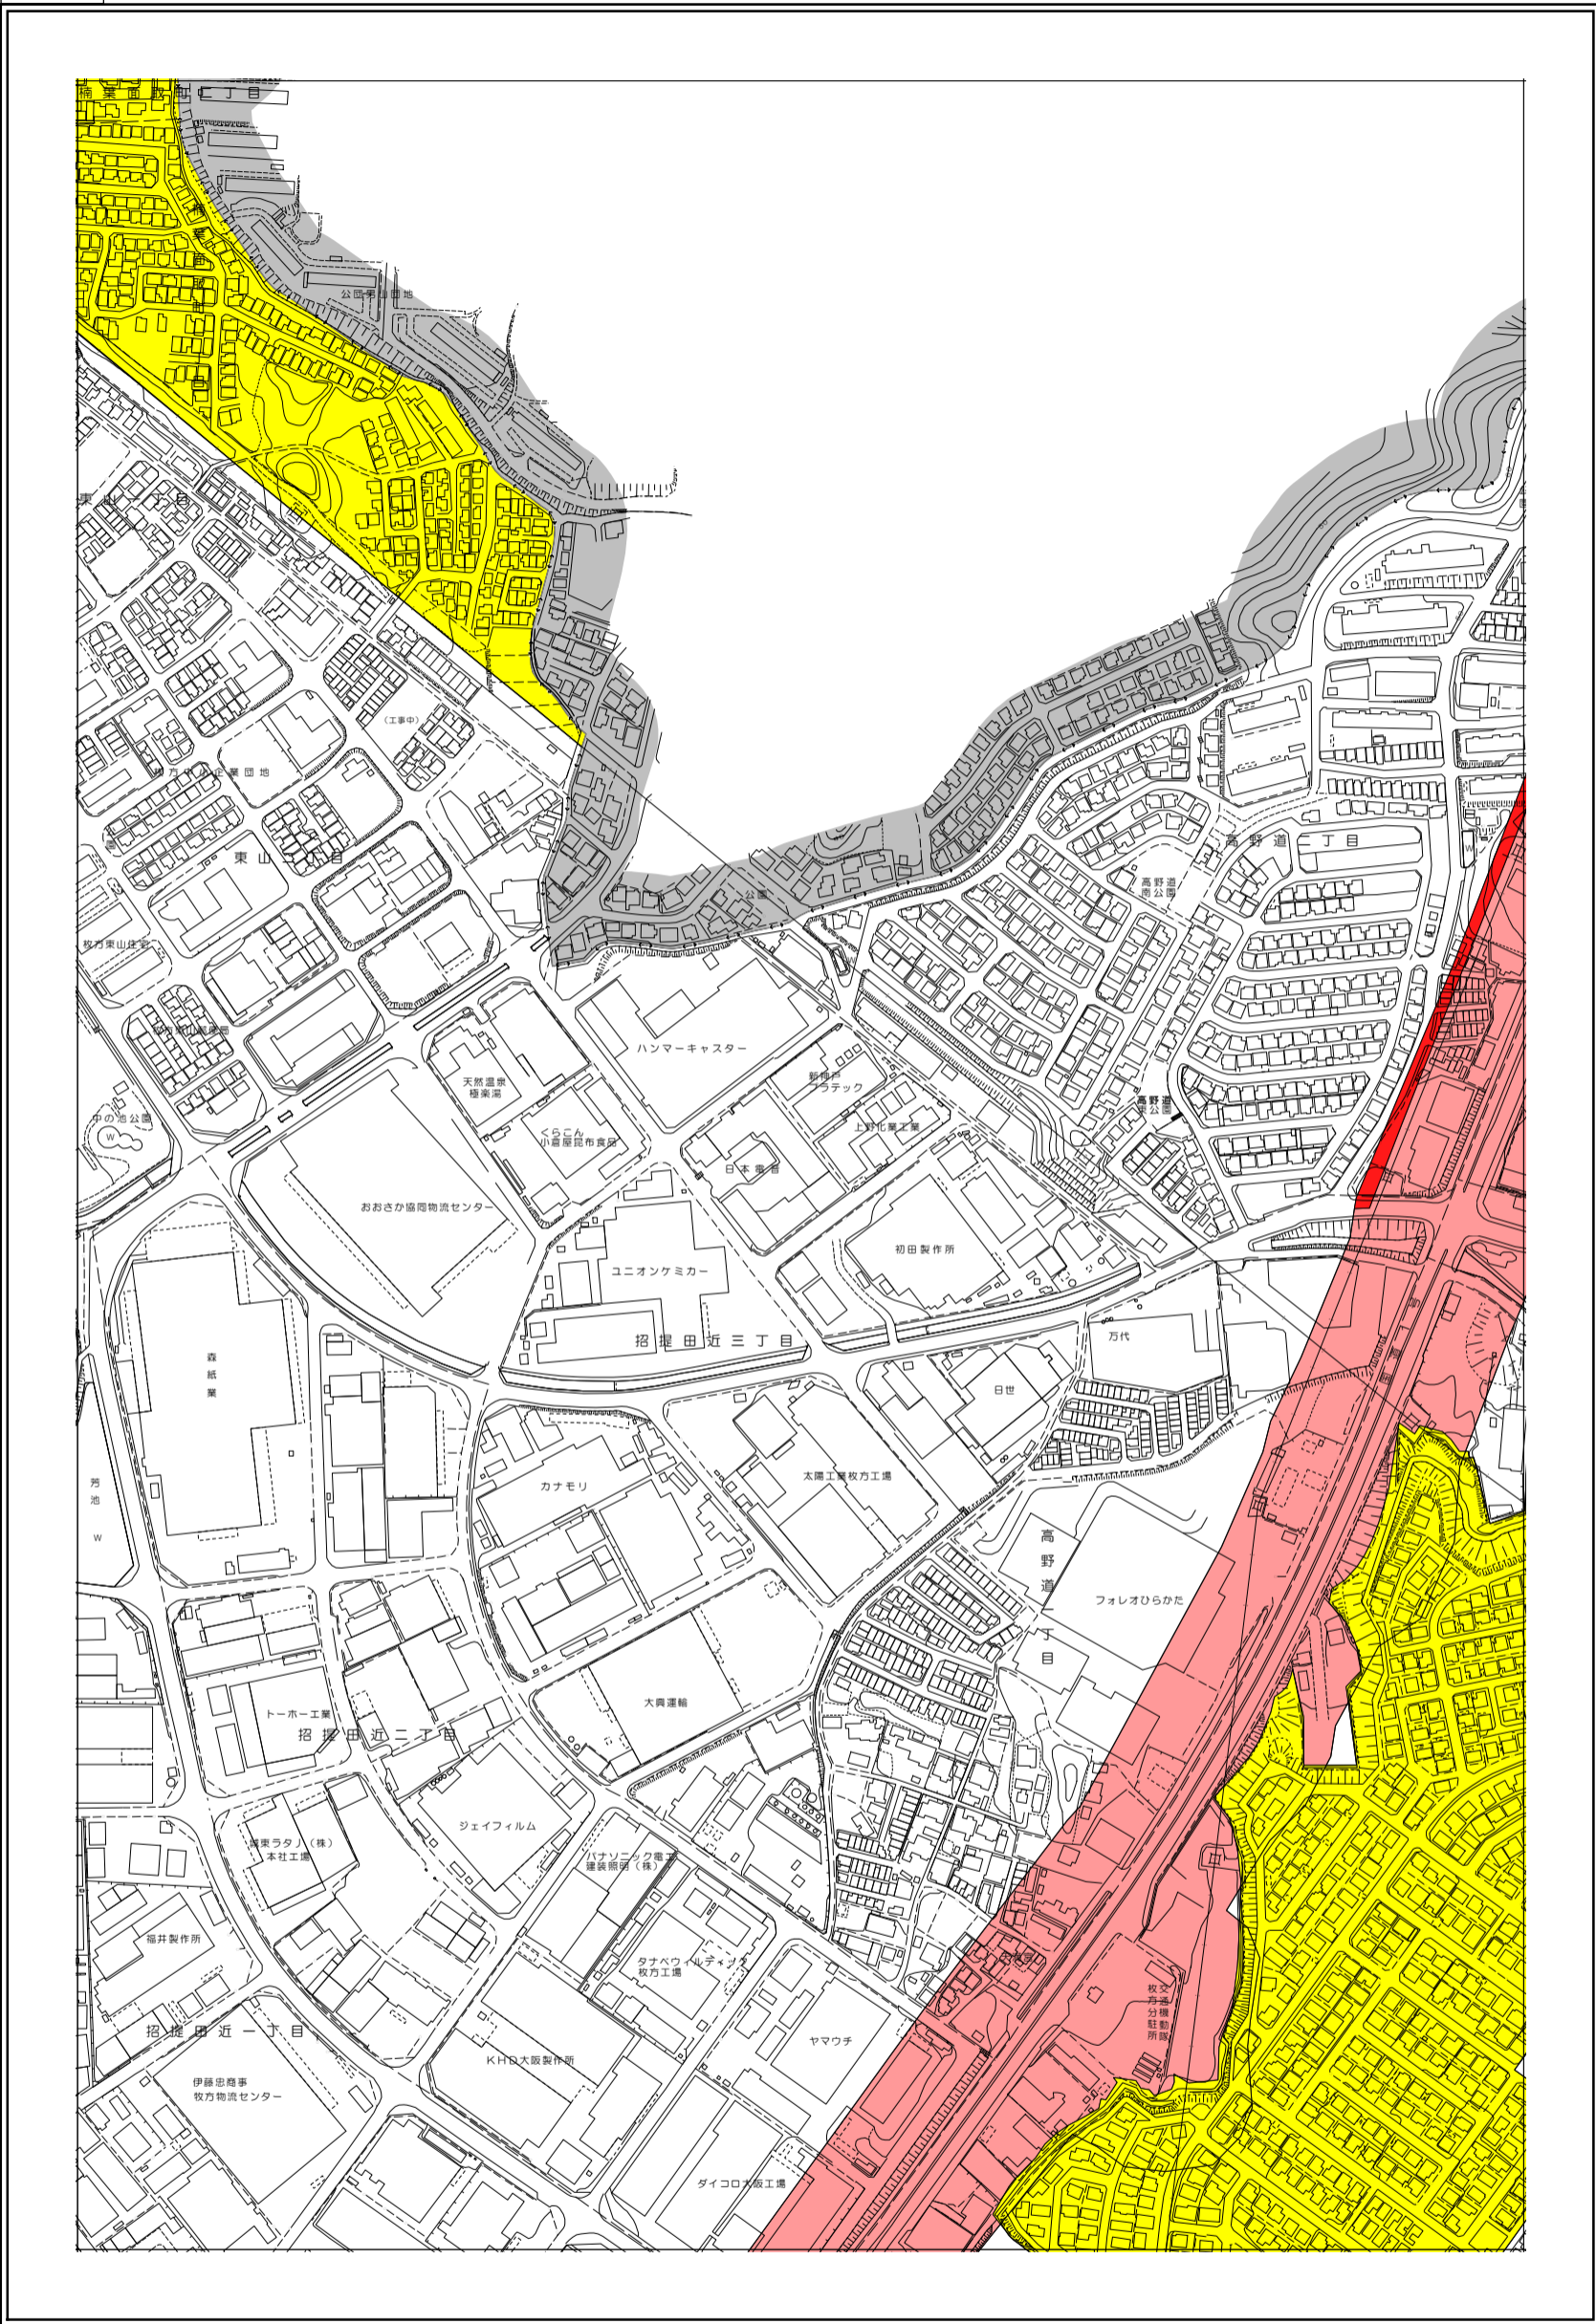

枚方市 屋外広告物条例規制区域図

08-1

令和4年4月変更

	禁止地域等		河川軸制限区域(制限緩和区域)		特定区域
	許可区域		河川軸制限区域(一般制限区域)		景観重点区域
	道路軸制限区域(制限緩和区域)		河川軸制限区域(重点制限区域)		指定文化財
	道路軸制限区域(一般制限区域)		東部制限区域(一般制限区域)		
	道路軸制限区域(重点制限区域)		東部制限区域(重点制限区域)		

枚方市 屋外広告物条例規制区域図

08-2

片笠神社本殿 附棟礼・片笠神社東門・南門・片笠神社石造灯籠

1:5,000

令和4年4月変更

	禁止地域等		河川軸制限区域(制限緩和区域)		特定区域
	許可区域		河川軸制限区域(一般制限区域)		景観重点区域
	道路軸制限区域(制限緩和区域)		河川軸制限区域(重点制限区域)		指定文化財
	道路軸制限区域(一般制限区域)		東部制限区域(一般制限区域)		
	道路軸制限区域(重点制限区域)		東部制限区域(重点制限区域)		

枚方市 屋外広告物条例規制区域図

09-1

令和4年4月変更

	禁止地域等		河川軸制限区域(制限緩和区域)		特定区域
	許可区域		河川軸制限区域(一般制限区域)		景観重点区域
	道路軸制限区域(制限緩和区域)		河川軸制限区域(重点制限区域)		指定文化財
	道路軸制限区域(一般制限区域)		東部制限区域(一般制限区域)		
	道路軸制限区域(重点制限区域)		東部制限区域(重点制限区域)		

枚方市 屋外広告物条例規制区域図

10-1

令和4年4月変更

	禁止地域等		河川軸制限区域(制限緩和区域)		特定区域
	許可区域		河川軸制限区域(一般制限区域)		景観重点区域
	道路軸制限区域(制限緩和区域)		河川軸制限区域(重点制限区域)		指定文化財
	道路軸制限区域(一般制限区域)		東部制限区域(一般制限区域)		
	道路軸制限区域(重点制限区域)		東部制限区域(重点制限区域)		

枚方市 屋外広告物条例規制区域図

10-2