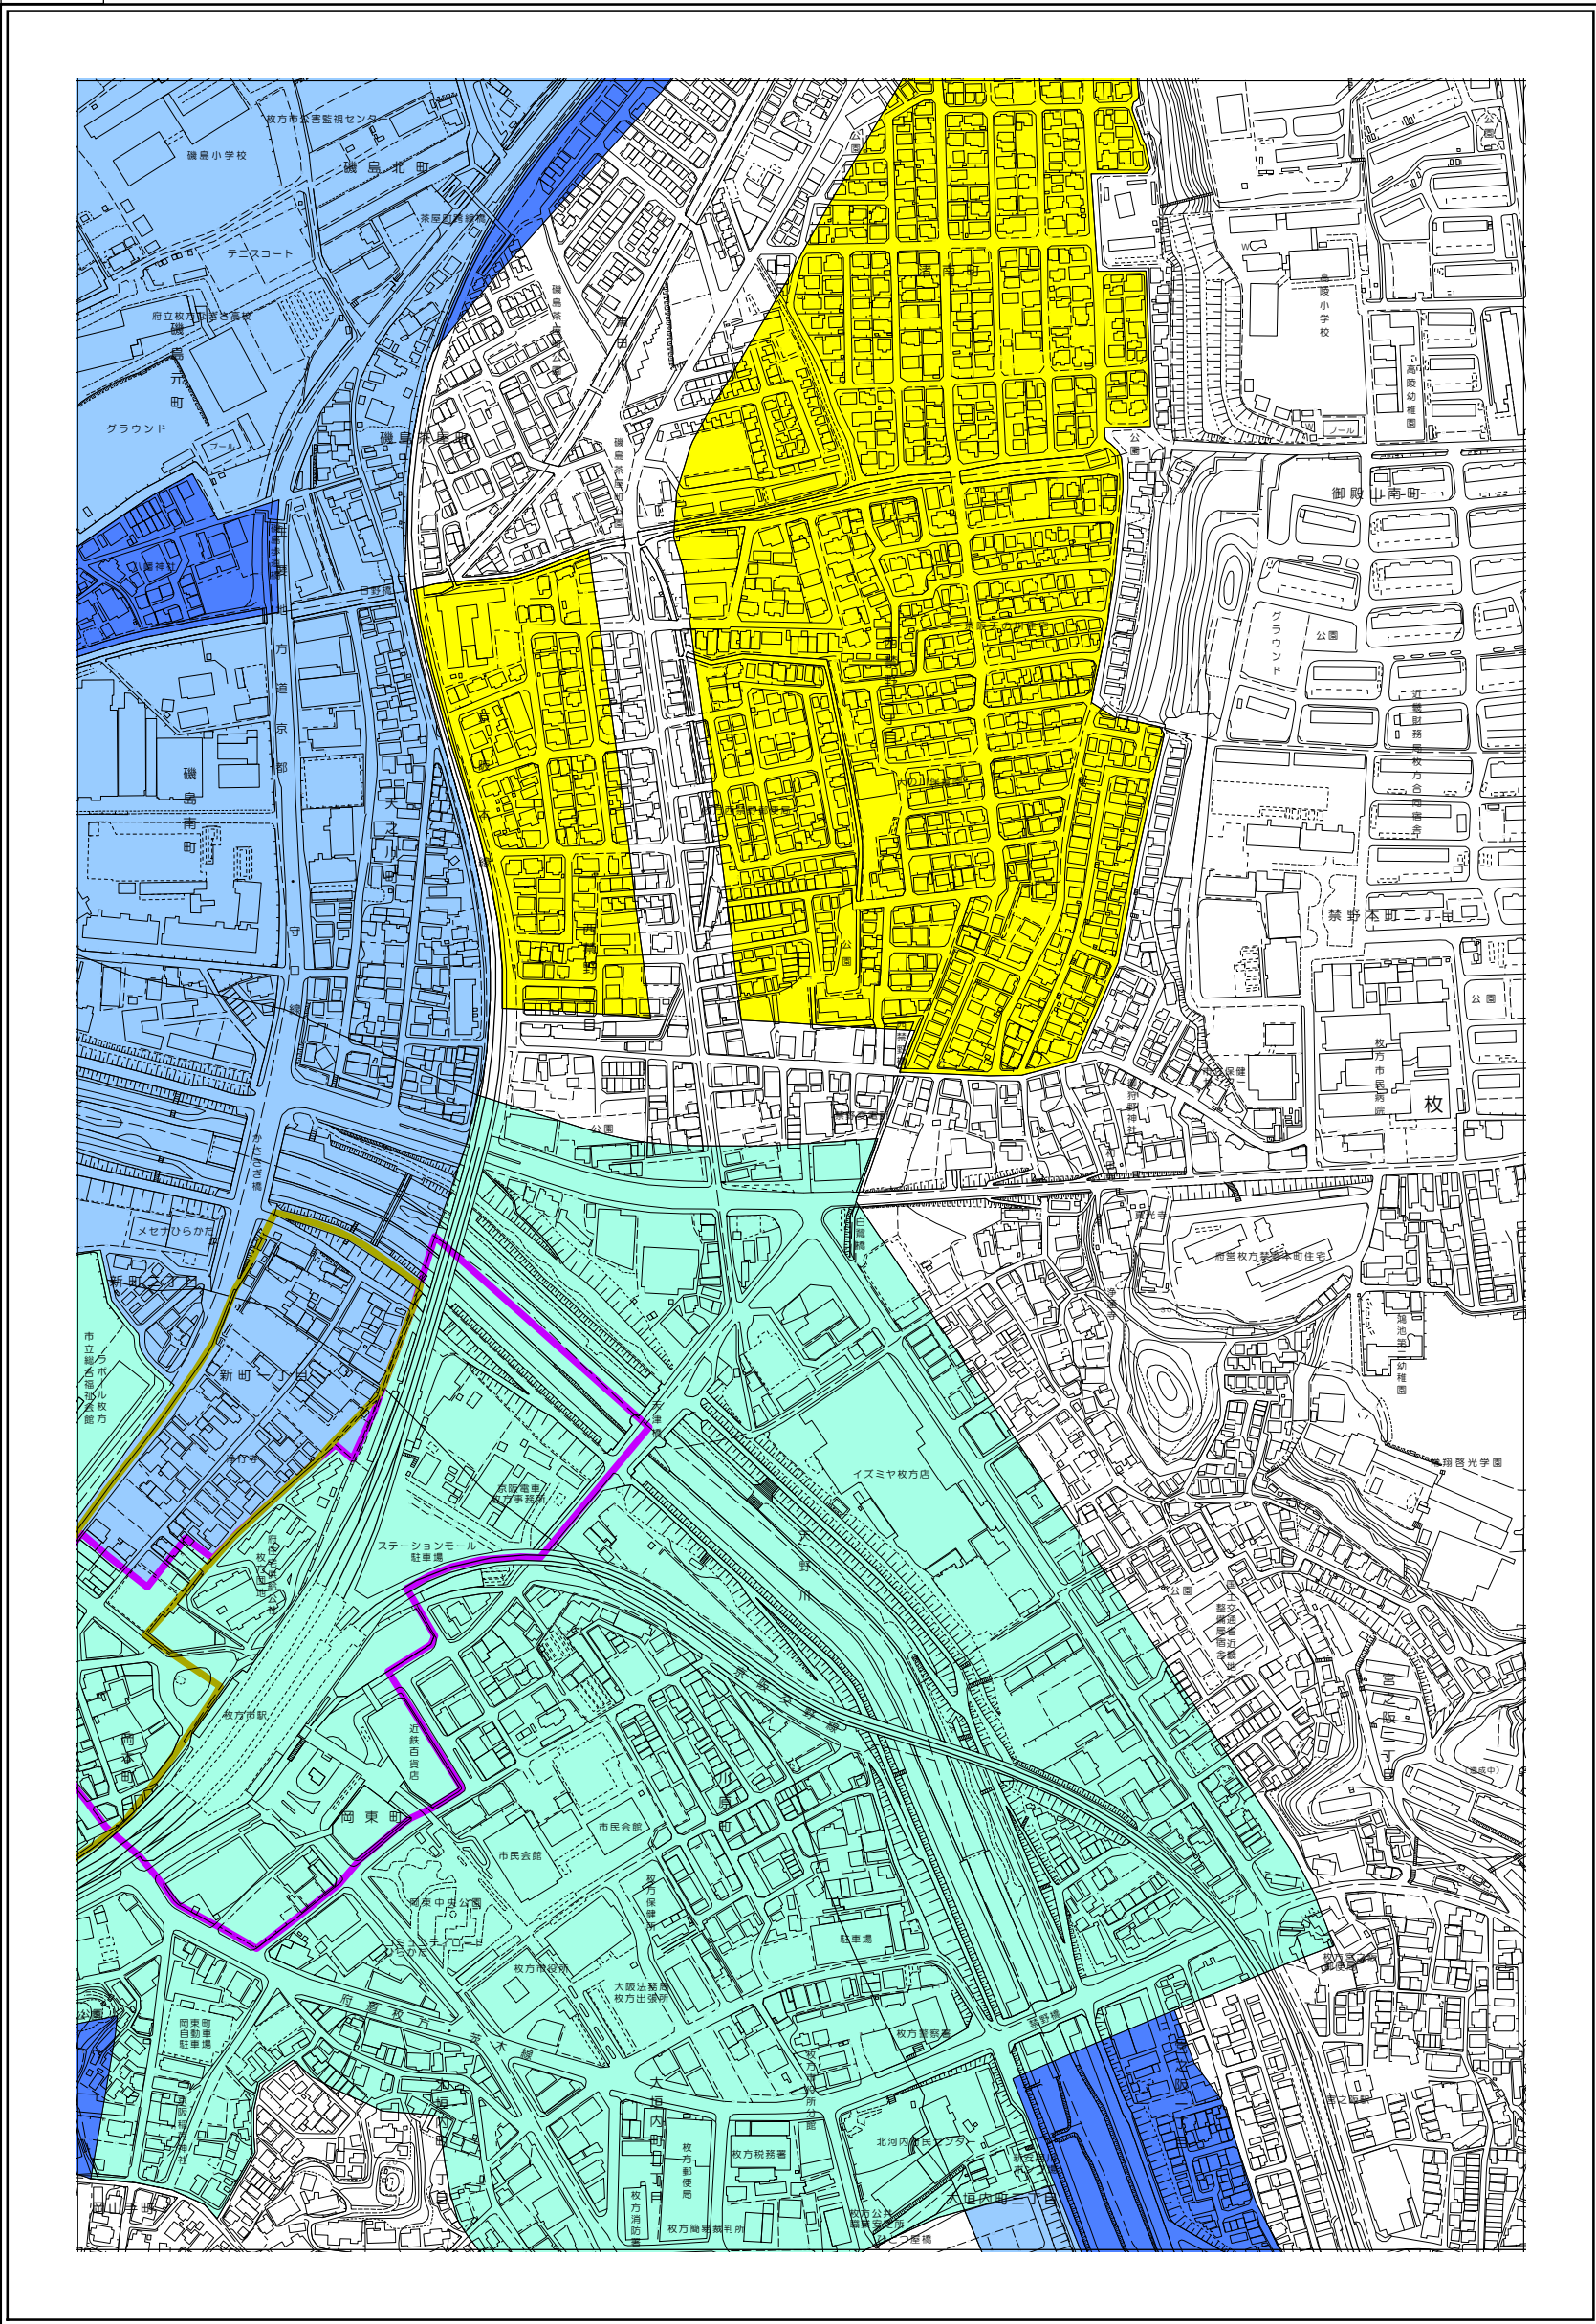

枚方市 屋外広告物条例規制区域図

16-2

1:5,000

令和4年4月変更

	禁止地域等		河川軸制限区域(制限緩和区域)		特定区域
	許可区域		河川軸制限区域(一般制限区域)		景観重点区域
	道路軸制限区域(制限緩和区域)		河川軸制限区域(重点制限区域)		指定文化財
	道路軸制限区域(一般制限区域)		東部制限区域(一般制限区域)		
	道路軸制限区域(重点制限区域)		東部制限区域(重点制限区域)		

枚方市 屋外広告物条例規制区域図

17-1

1:5,000

令和4年4月変更

	禁止地域等		河川軸制限区域(制限緩和区域)		特定区域
	許可区域		河川軸制限区域(一般制限区域)		景観重点区域
	道路軸制限区域(制限緩和区域)		河川軸制限区域(重点制限区域)		指定文化財
	道路軸制限区域(一般制限区域)		東部制限区域(一般制限区域)		
	道路軸制限区域(重点制限区域)		東部制限区域(重点制限区域)		

枚方市 屋外広告物条例規制区域図

17-2

令和4年4月変更

	禁止地域等		河川軸制限区域(制限緩和区域)		特定区域
	許可区域		河川軸制限区域(一般制限区域)		景観重点区域
	道路軸制限区域(制限緩和区域)		河川軸制限区域(重点制限区域)		指定文化財
	道路軸制限区域(一般制限区域)		東部制限区域(一般制限区域)		
	道路軸制限区域(重点制限区域)		東部制限区域(重点制限区域)		

枚方市 屋外広告物条例規制区域図

18-1

令和4年4月変更

	禁止地域等		河川軸制限区域(制限緩和区域)		特定区域
	許可区域		河川軸制限区域(一般制限区域)		景観重点区域
	道路軸制限区域(制限緩和区域)		河川軸制限区域(重点制限区域)		指定文化財
	道路軸制限区域(一般制限区域)		東部制限区域(一般制限区域)		
	道路軸制限区域(重点制限区域)		東部制限区域(重点制限区域)		

枚方市 屋外広告物条例規制区域図

18-2