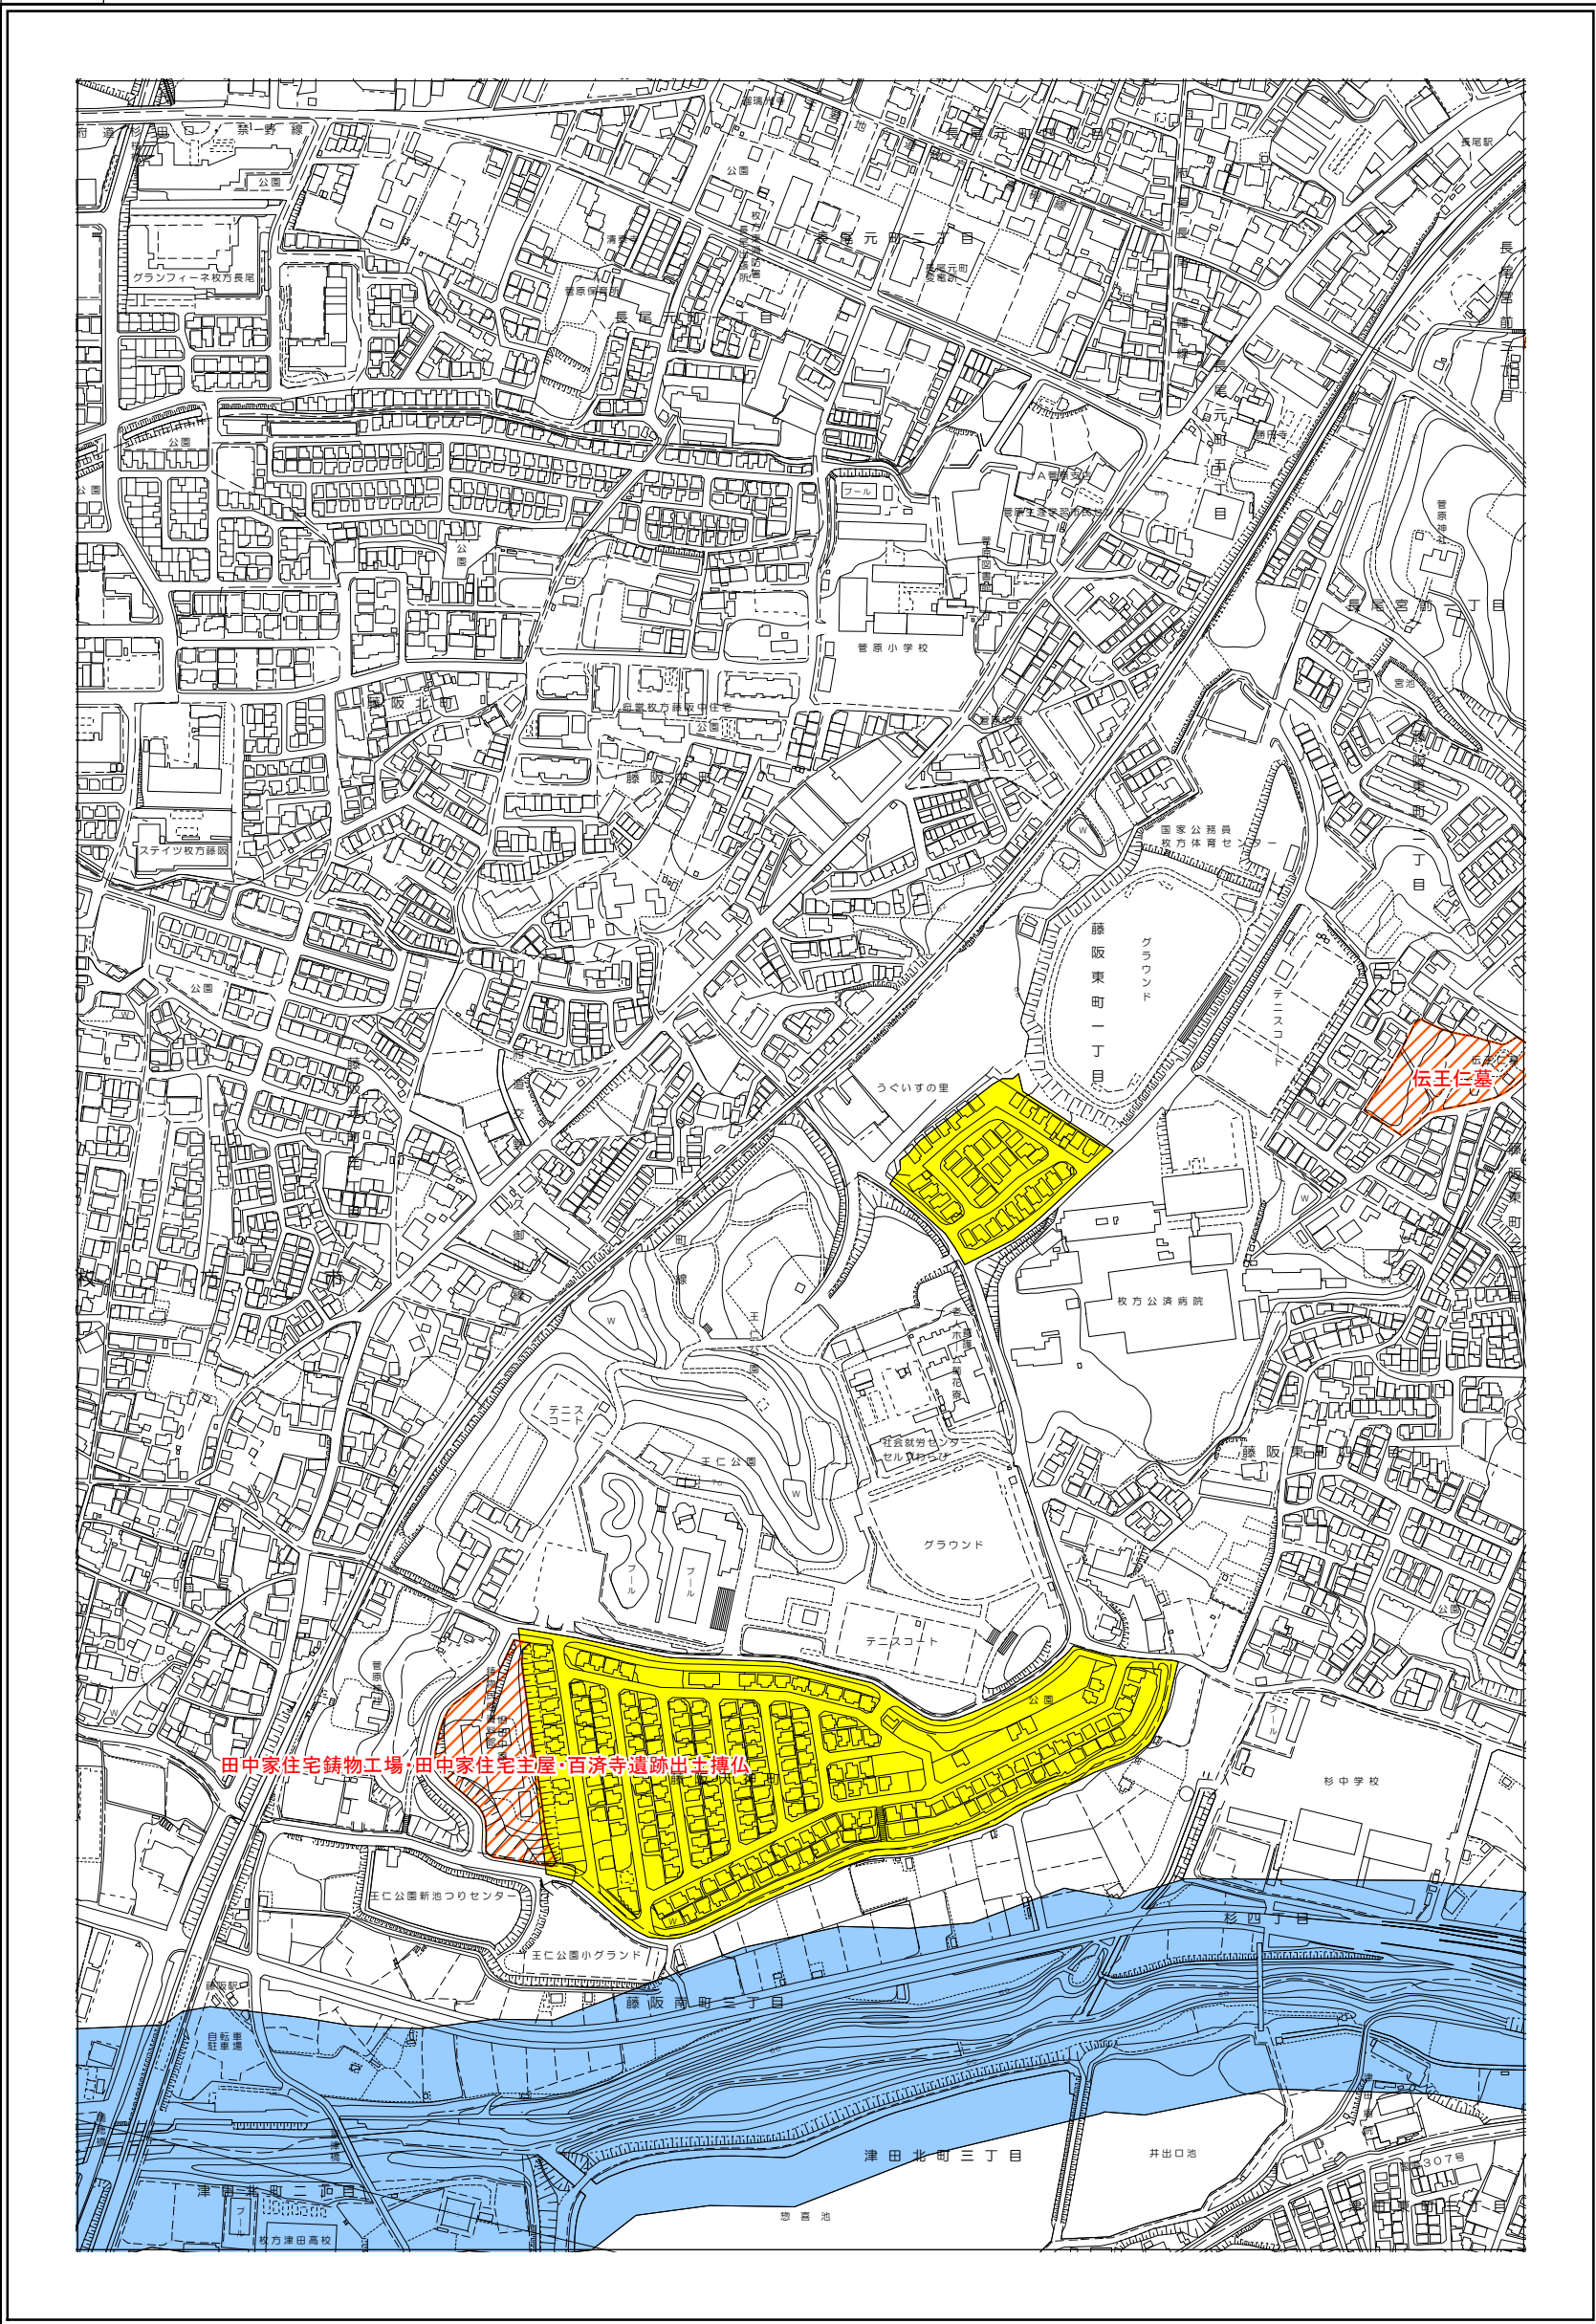

枚方市 屋外広告物条例規制区域図

16-2

1:5,000

令和4年4月変更

	禁止地域等		河川軸制限区域(制限緩和区域)		特定区域
	許可区域		河川軸制限区域(一般制限区域)		景観重点区域
	道路軸制限区域(制限緩和区域)		河川軸制限区域(重点制限区域)		指定文化財
	道路軸制限区域(一般制限区域)		東部制限区域(一般制限区域)		
	道路軸制限区域(重点制限区域)		東部制限区域(重点制限区域)		

枚方市 屋外広告物条例規制区域図

17-1

1:5,000

令和4年4月変更

	禁止地域等		河川軸制限区域(制限緩和区域)		特定区域
	許可区域		河川軸制限区域(一般制限区域)		景観重点区域
	道路軸制限区域(制限緩和区域)		河川軸制限区域(重点制限区域)		指定文化財
	道路軸制限区域(一般制限区域)		東部制限区域(一般制限区域)		
	道路軸制限区域(重点制限区域)		東部制限区域(重点制限区域)		

枚方市 屋外広告物条例規制区域図

17-2

令和4年4月変更

	禁止地域等		河川軸制限区域(制限緩和区域)		特定区域
	許可区域		河川軸制限区域(一般制限区域)		景観重点区域
	道路軸制限区域(制限緩和区域)		河川軸制限区域(重点制限区域)		指定文化財
	道路軸制限区域(一般制限区域)		東部制限区域(一般制限区域)		
	道路軸制限区域(重点制限区域)		東部制限区域(重点制限区域)		

枚方市 屋外広告物条例規制区域図

令和4年4月変更

	禁止地域等		河川軸制限区域(制限緩和区域)		特定区域
	許可区域		河川軸制限区域(一般制限区域)		景観重点区域
	道路軸制限区域(制限緩和区域)		河川軸制限区域(重点制限区域)		指定文化財
	道路軸制限区域(一般制限区域)		東部制限区域(一般制限区域)		
	道路軸制限区域(重点制限区域)		東部制限区域(重点制限区域)		

枚方市 屋外広告物条例規制区域図

19-2

令和4年4月変更