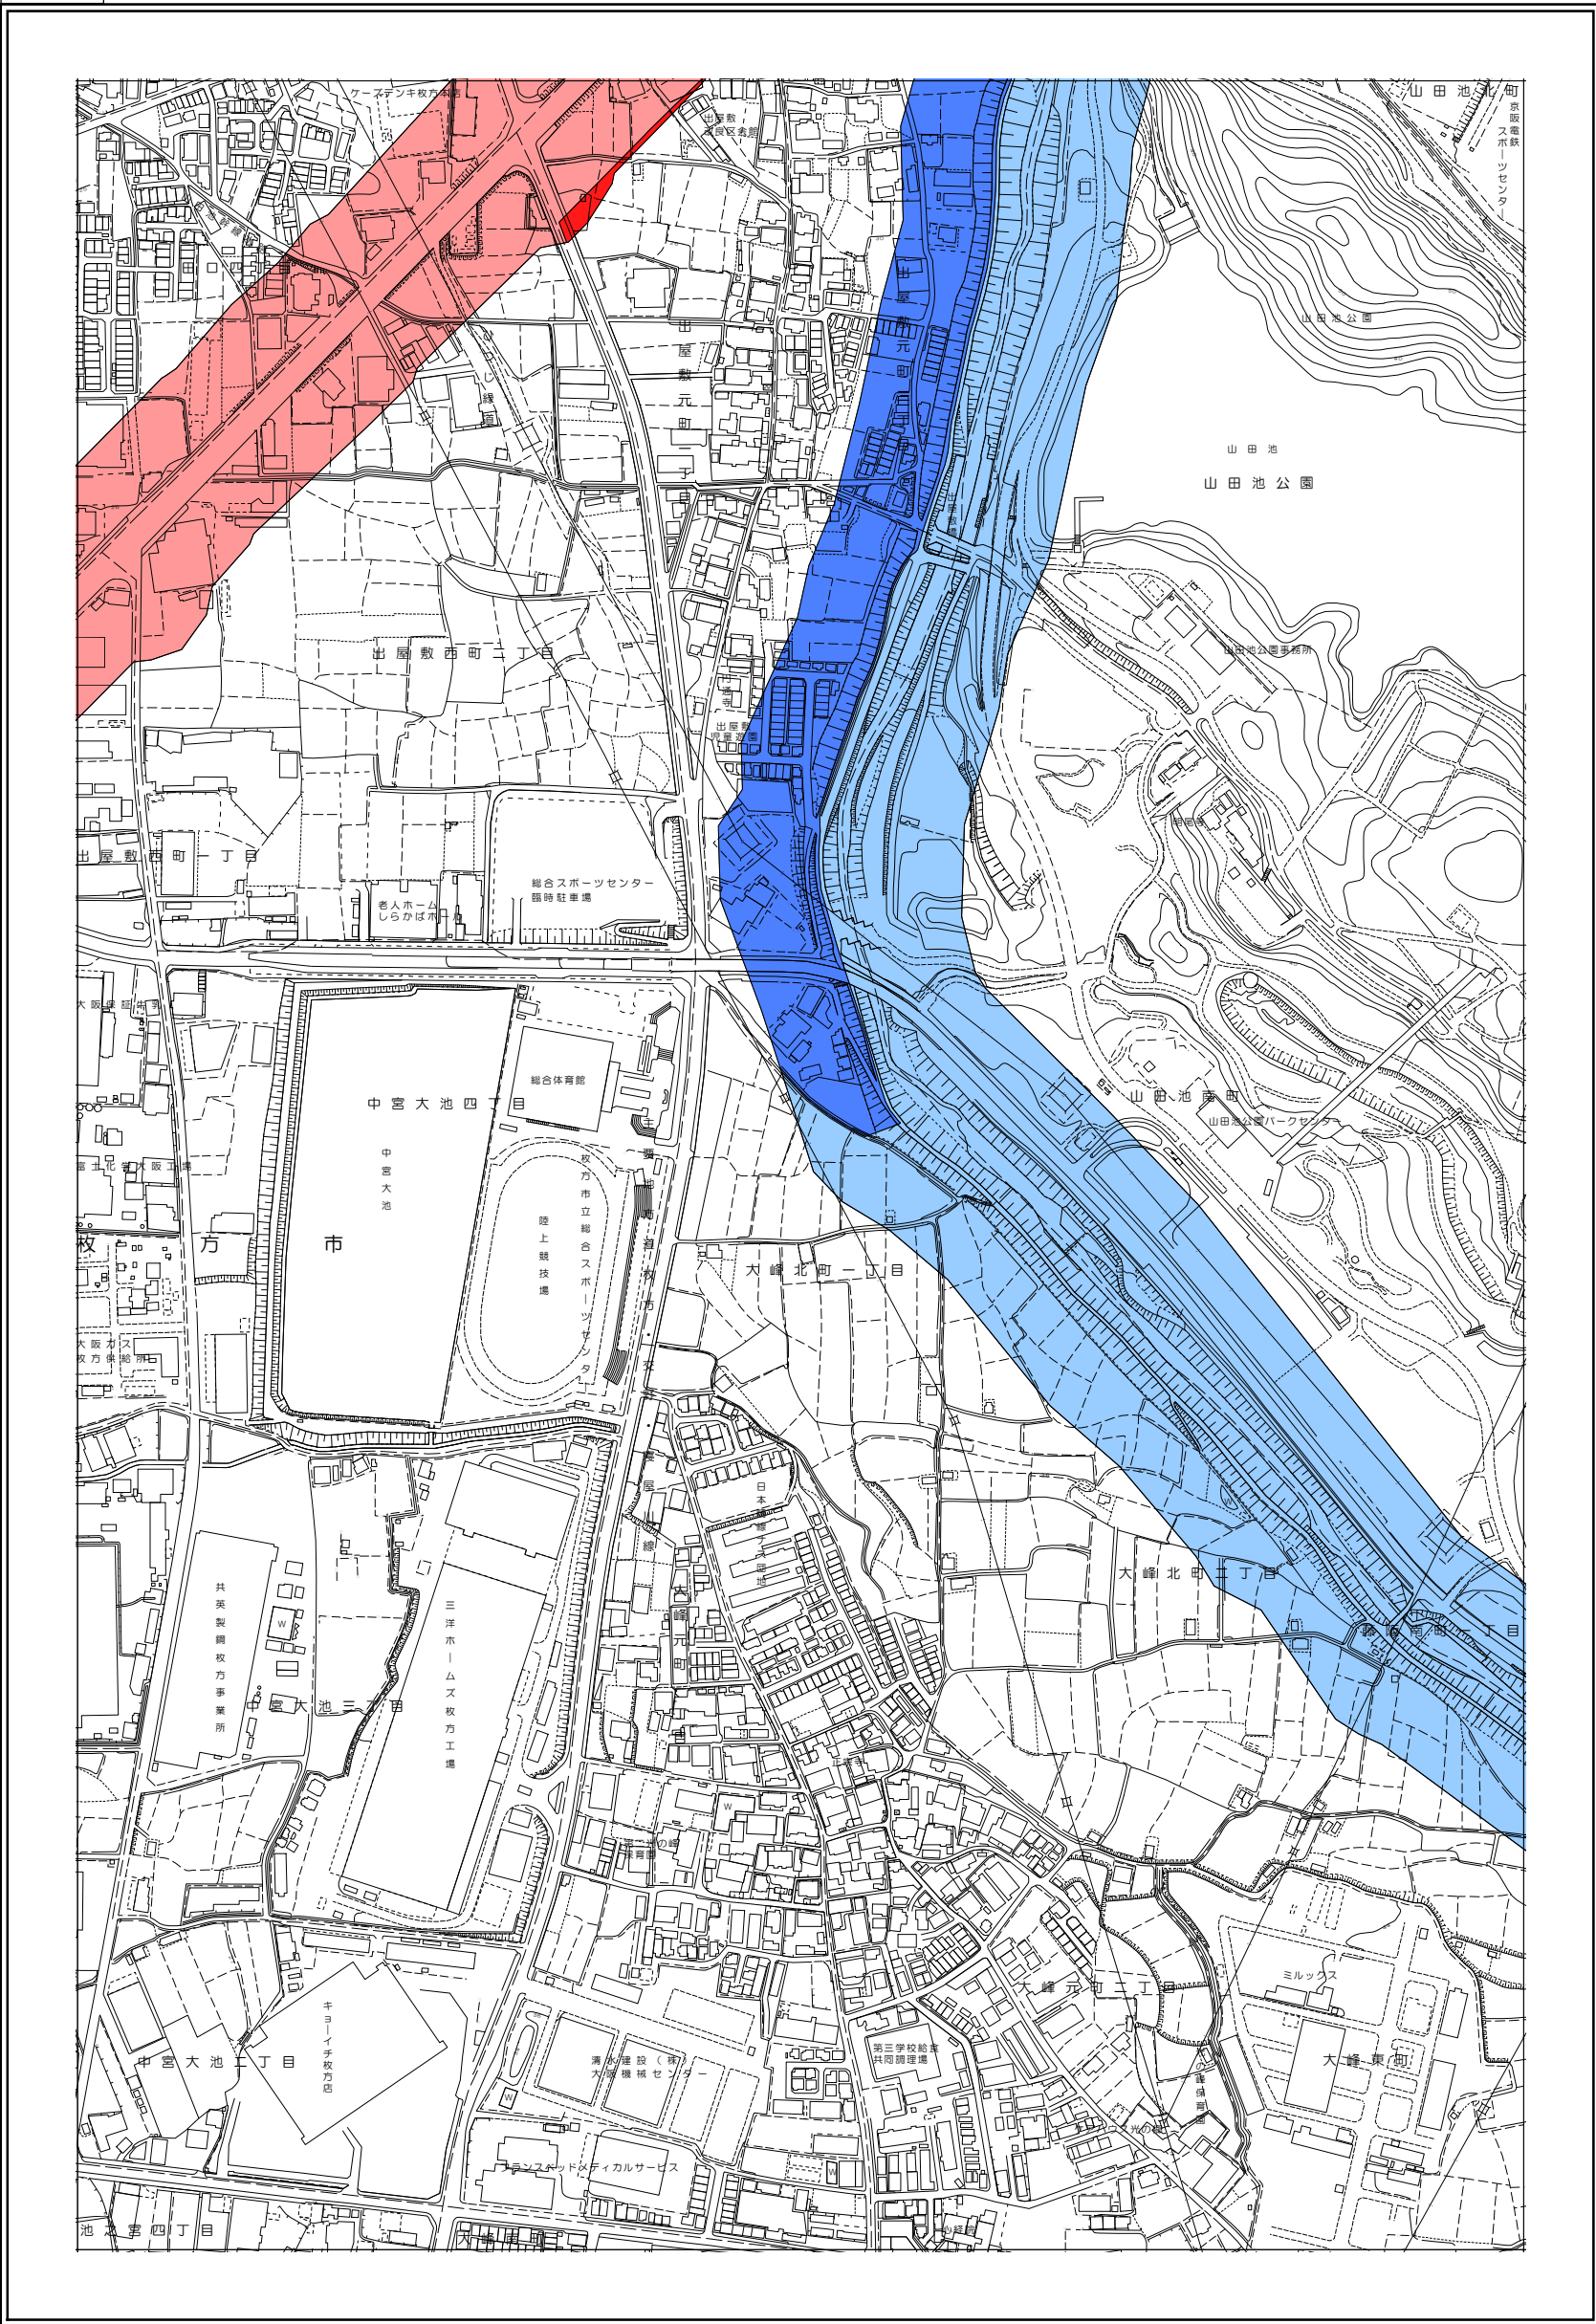

枚方市 屋外広告物条例規制区域図

16-2

1:5,000

令和4年4月変更

	禁止地域等		河川軸制限区域(制限緩和区域)		特定区域
	許可区域		河川軸制限区域(一般制限区域)		景観重点区域
	道路軸制限区域(制限緩和区域)		河川軸制限区域(重点制限区域)		指定文化財
	道路軸制限区域(一般制限区域)		東部制限区域(一般制限区域)		
	道路軸制限区域(重点制限区域)		東部制限区域(重点制限区域)		

枚方市 屋外広告物条例規制区域図

17-2

令和4年4月変更

	禁止地域等		河川軸制限区域(制限緩和区域)		特定区域
	許可区域		河川軸制限区域(一般制限区域)		景観重点区域
	道路軸制限区域(制限緩和区域)		河川軸制限区域(重点制限区域)		指定文化財
	道路軸制限区域(一般制限区域)		東部制限区域(一般制限区域)		
	道路軸制限区域(重点制限区域)		東部制限区域(重点制限区域)		

枚方市 屋外広告物条例規制区域図

18-1

令和4年4月変更

	禁止地域等		河川軸制限区域(制限緩和区域)		特定区域
	許可区域		河川軸制限区域(一般制限区域)		景観重点区域
	道路軸制限区域(制限緩和区域)		河川軸制限区域(重点制限区域)		指定文化財
	道路軸制限区域(一般制限区域)		東部制限区域(一般制限区域)		
	道路軸制限区域(重点制限区域)		東部制限区域(重点制限区域)		

枚方市 屋外広告物条例規制区域図

18-2

令和4年4月変更

	禁止地域等		河川軸制限区域(制限緩和区域)		特定区域
	許可区域		河川軸制限区域(一般制限区域)		景観重点区域
	道路軸制限区域(制限緩和区域)		河川軸制限区域(重点制限区域)		指定文化財
	道路軸制限区域(一般制限区域)		東部制限区域(一般制限区域)		
	道路軸制限区域(重点制限区域)		東部制限区域(重点制限区域)		

枚方市 屋外広告物条例規制区域図

19-1

1:5,000