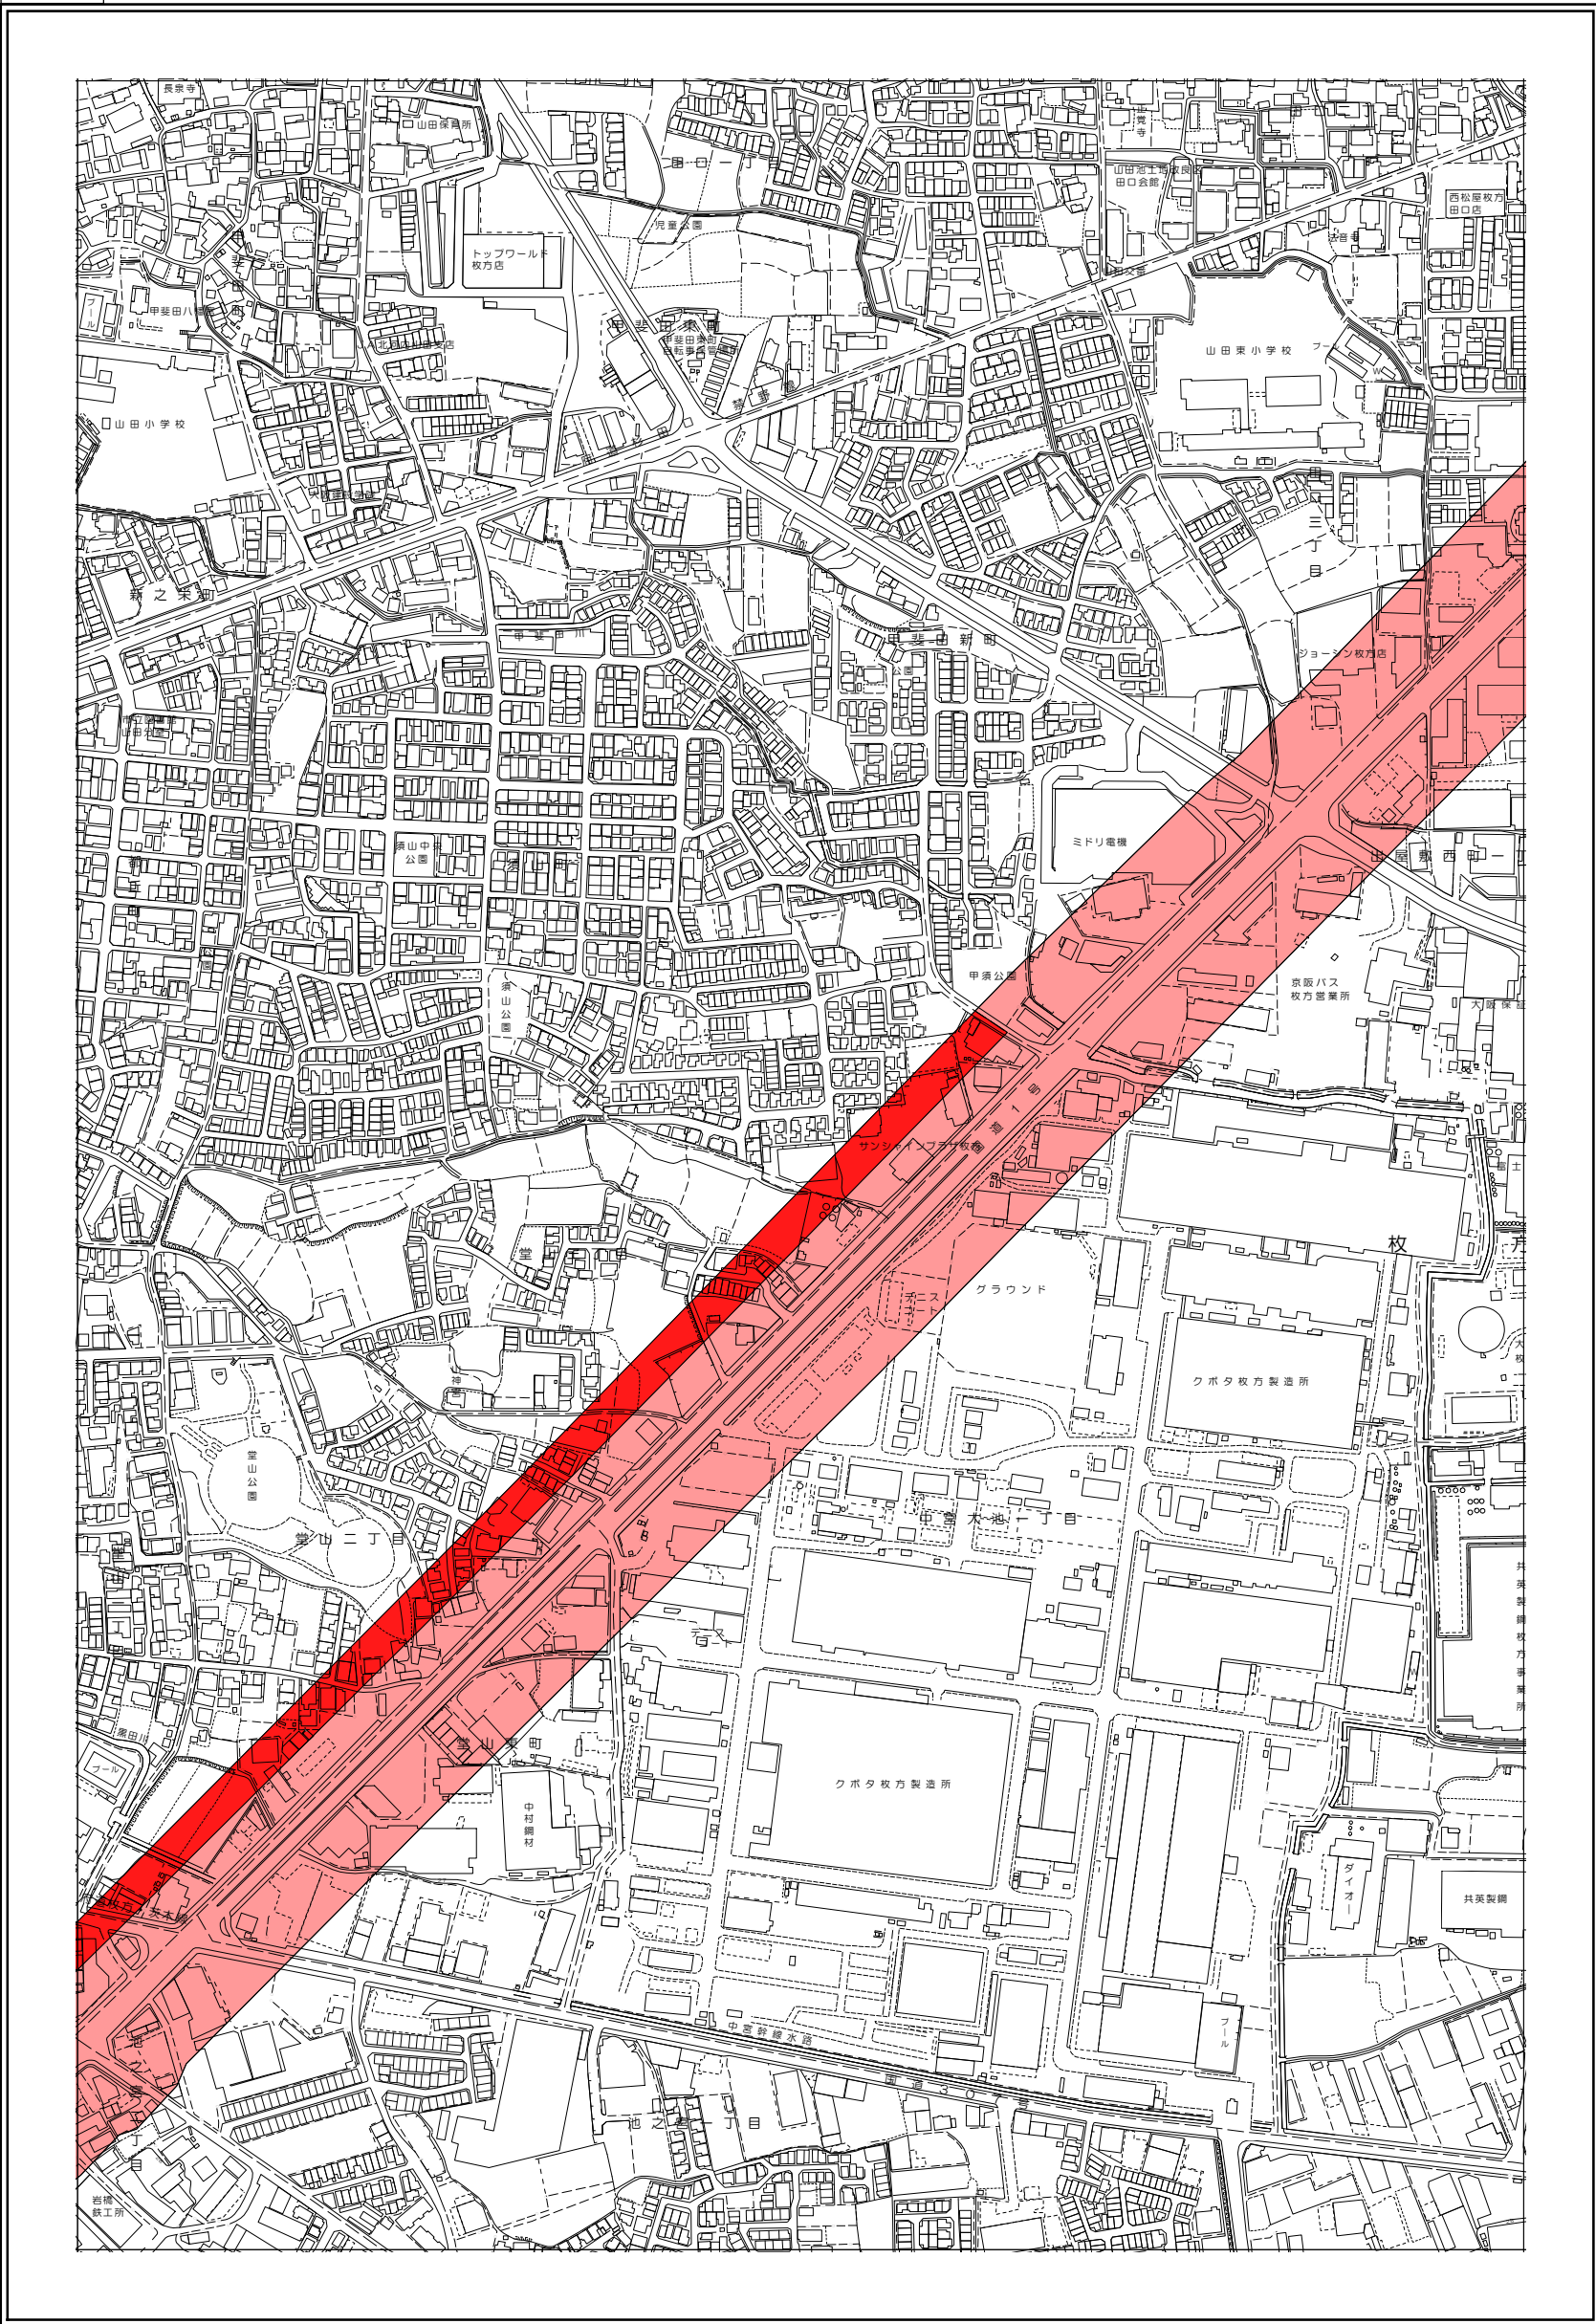

枚方市 屋外広告物条例規制区域図

16-2

1:5,000

令和4年4月変更

	禁止地域等		河川軸制限区域(制限緩和区域)		特定区域
	許可区域		河川軸制限区域(一般制限区域)		景観重点区域
	道路軸制限区域(制限緩和区域)		河川軸制限区域(重点制限区域)		指定文化財
	道路軸制限区域(一般制限区域)		東部制限区域(一般制限区域)		
	道路軸制限区域(重点制限区域)		東部制限区域(重点制限区域)		

枚方市 屋外広告物条例規制区域図

17-1

1:5,000

令和4年4月変更

	禁止地域等		河川軸制限区域(制限緩和区域)		特定区域
	許可区域		河川軸制限区域(一般制限区域)		景観重点区域
	道路軸制限区域(制限緩和区域)		河川軸制限区域(重点制限区域)		指定文化財
	道路軸制限区域(一般制限区域)		東部制限区域(一般制限区域)		
	道路軸制限区域(重点制限区域)		東部制限区域(重点制限区域)		

枚方市 屋外広告物条例規制区域図

17-2

令和4年4月変更

	禁止地域等		河川軸制限区域(制限緩和区域)		特定区域
	許可区域		河川軸制限区域(一般制限区域)		景観重点区域
	道路軸制限区域(制限緩和区域)		河川軸制限区域(重点制限区域)		指定文化財
	道路軸制限区域(一般制限区域)		東部制限区域(一般制限区域)		
	道路軸制限区域(重点制限区域)		東部制限区域(重点制限区域)		

枚方市 屋外広告物条例規制区域図

18-1

令和4年4月変更

	禁止地域等		河川軸制限区域(制限緩和区域)		特定区域
	許可区域		河川軸制限区域(一般制限区域)		景観重点区域
	道路軸制限区域(制限緩和区域)		河川軸制限区域(重点制限区域)		指定文化財
	道路軸制限区域(一般制限区域)		東部制限区域(一般制限区域)		
	道路軸制限区域(重点制限区域)		東部制限区域(重点制限区域)		

枚方市 屋外広告物条例規制区域図

18-2