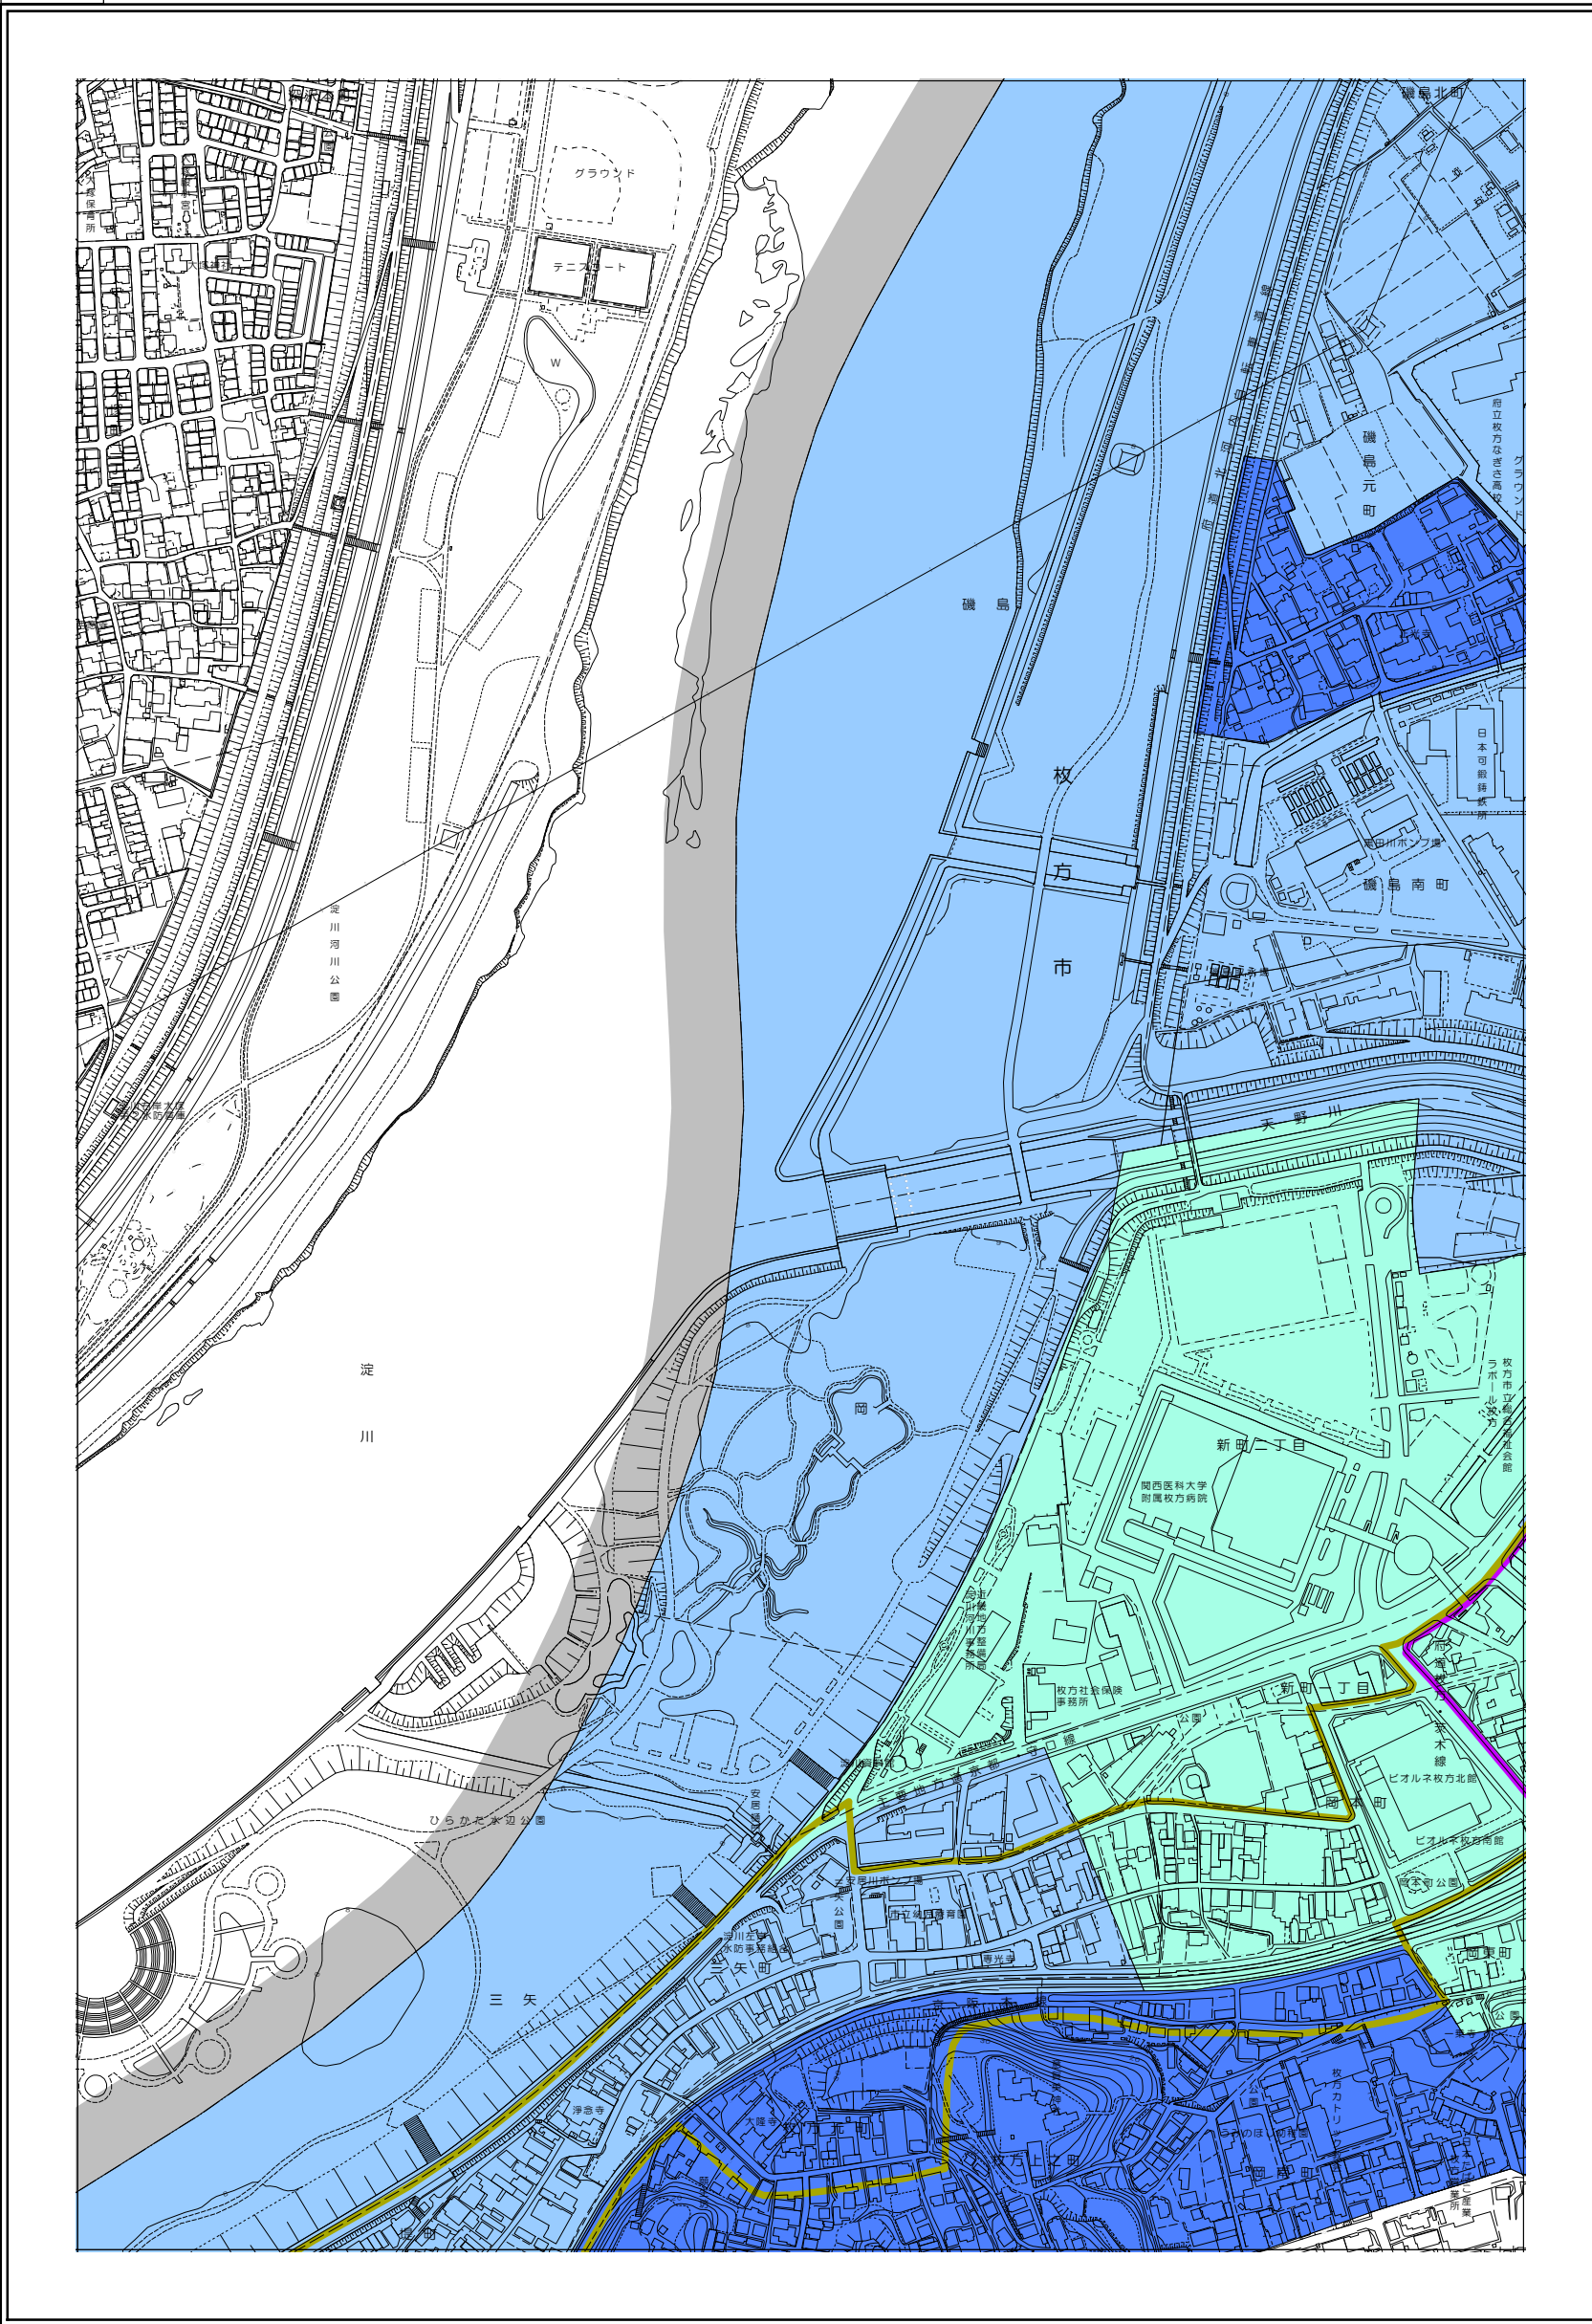

枚方市 屋外広告物条例規制区域図

16-2

1:5,000

令和4年4月変更

	禁止地域等		河川軸制限区域(制限緩和区域)		特定区域
	許可区域		河川軸制限区域(一般制限区域)		景観重点区域
	道路軸制限区域(制限緩和区域)		河川軸制限区域(重点制限区域)		指定文化財
	道路軸制限区域(一般制限区域)		東部制限区域(一般制限区域)		
	道路軸制限区域(重点制限区域)		東部制限区域(重点制限区域)		

枚方市 屋外広告物条例規制区域図

17-1

1:5,000

令和4年4月変更

	禁止地域等		河川軸制限区域(制限緩和区域)		特定区域
	許可区域		河川軸制限区域(一般制限区域)		景観重点区域
	道路軸制限区域(制限緩和区域)		河川軸制限区域(重点制限区域)		指定文化財
	道路軸制限区域(一般制限区域)		東部制限区域(一般制限区域)		
	道路軸制限区域(重点制限区域)		東部制限区域(重点制限区域)		

枚方市 屋外広告物条例規制区域図

17-2

令和4年4月変更

	禁止地域等		河川軸制限区域(制限緩和区域)		特定区域
	許可区域		河川軸制限区域(一般制限区域)		景観重点区域
	道路軸制限区域(制限緩和区域)		河川軸制限区域(重点制限区域)		指定文化財
	道路軸制限区域(一般制限区域)		東部制限区域(一般制限区域)		
	道路軸制限区域(重点制限区域)		東部制限区域(重点制限区域)		

枚方市 屋外広告物条例規制区域図

18-1

令和4年4月変更

	禁止地域等		河川軸制限区域(制限緩和区域)		特定区域
	許可区域		河川軸制限区域(一般制限区域)		景観重点区域
	道路軸制限区域(制限緩和区域)		河川軸制限区域(重点制限区域)		指定文化財
	道路軸制限区域(一般制限区域)		東部制限区域(一般制限区域)		
	道路軸制限区域(重点制限区域)		東部制限区域(重点制限区域)		

枚方市 屋外広告物条例規制区域図

18-2