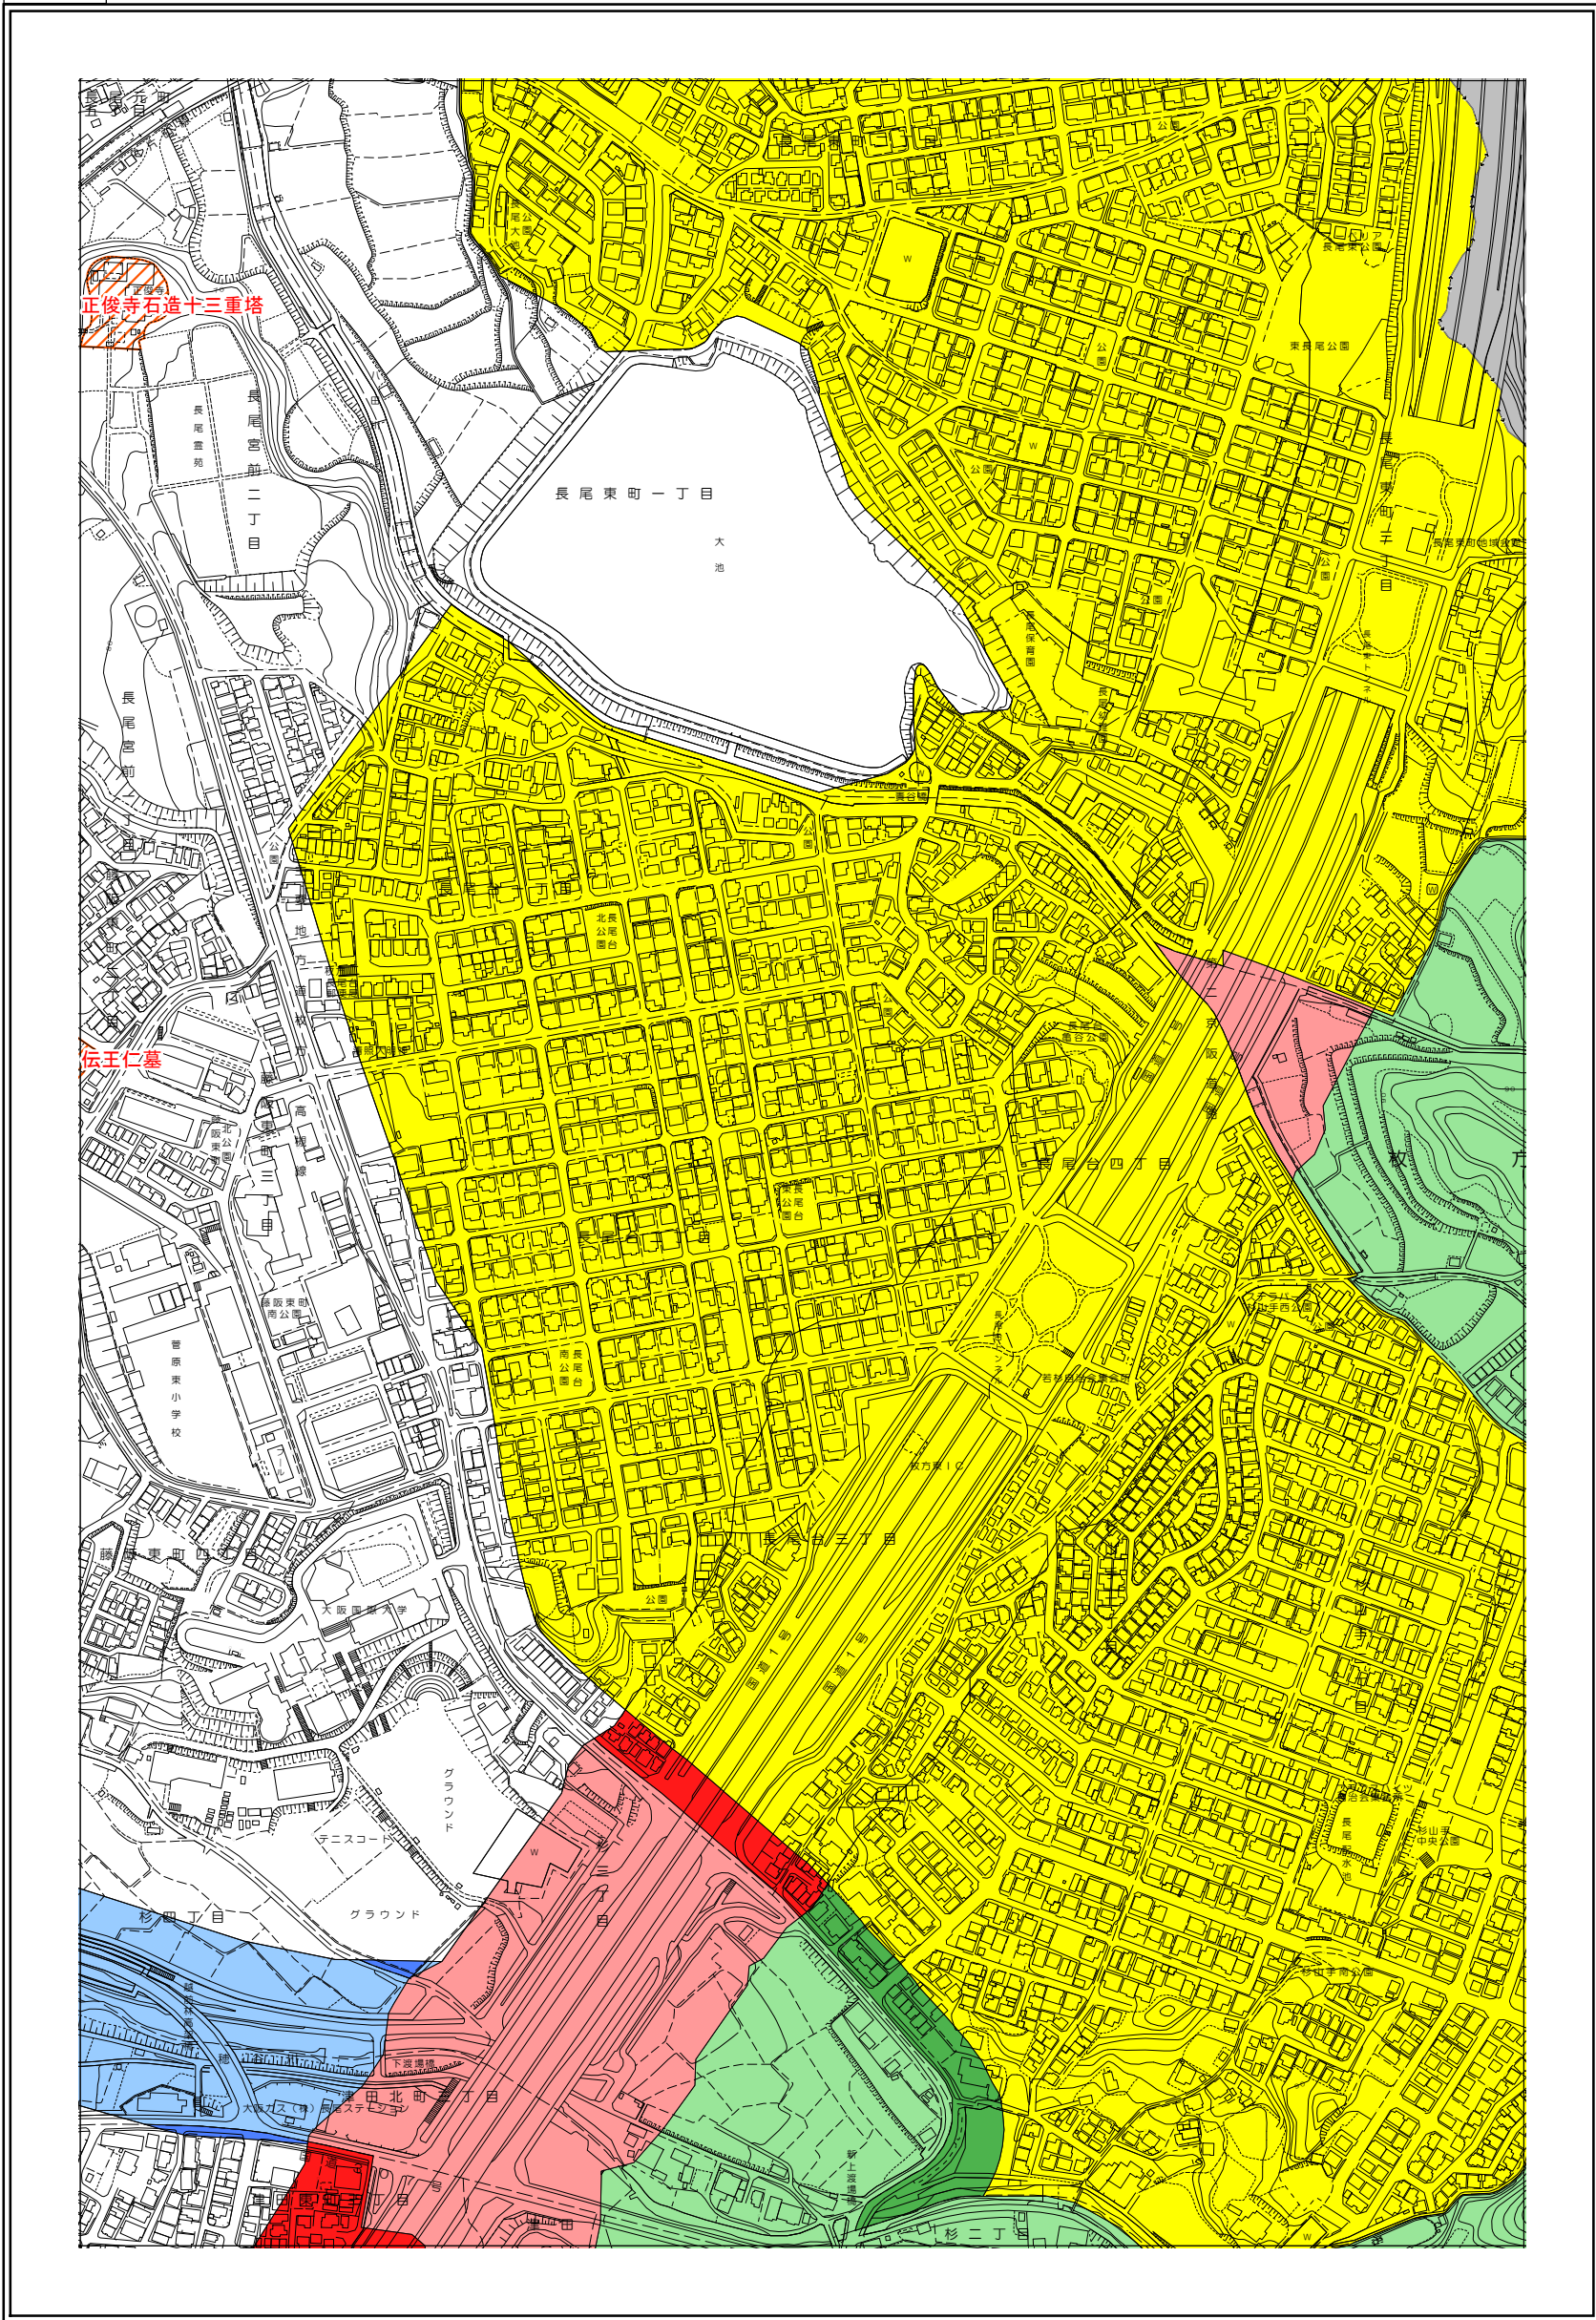

枚方市 屋外広告物条例規制区域図

20-1

令和4年4月変更

	禁止地域等		河川軸制限区域(制限緩和区域)		特定区域
	許可区域		河川軸制限区域(一般制限区域)		景観重点区域
	道路軸制限区域(制限緩和区域)		河川軸制限区域(重点制限区域)		指定文化財
	道路軸制限区域(一般制限区域)		東部制限区域(一般制限区域)		
	道路軸制限区域(重点制限区域)		東部制限区域(重点制限区域)