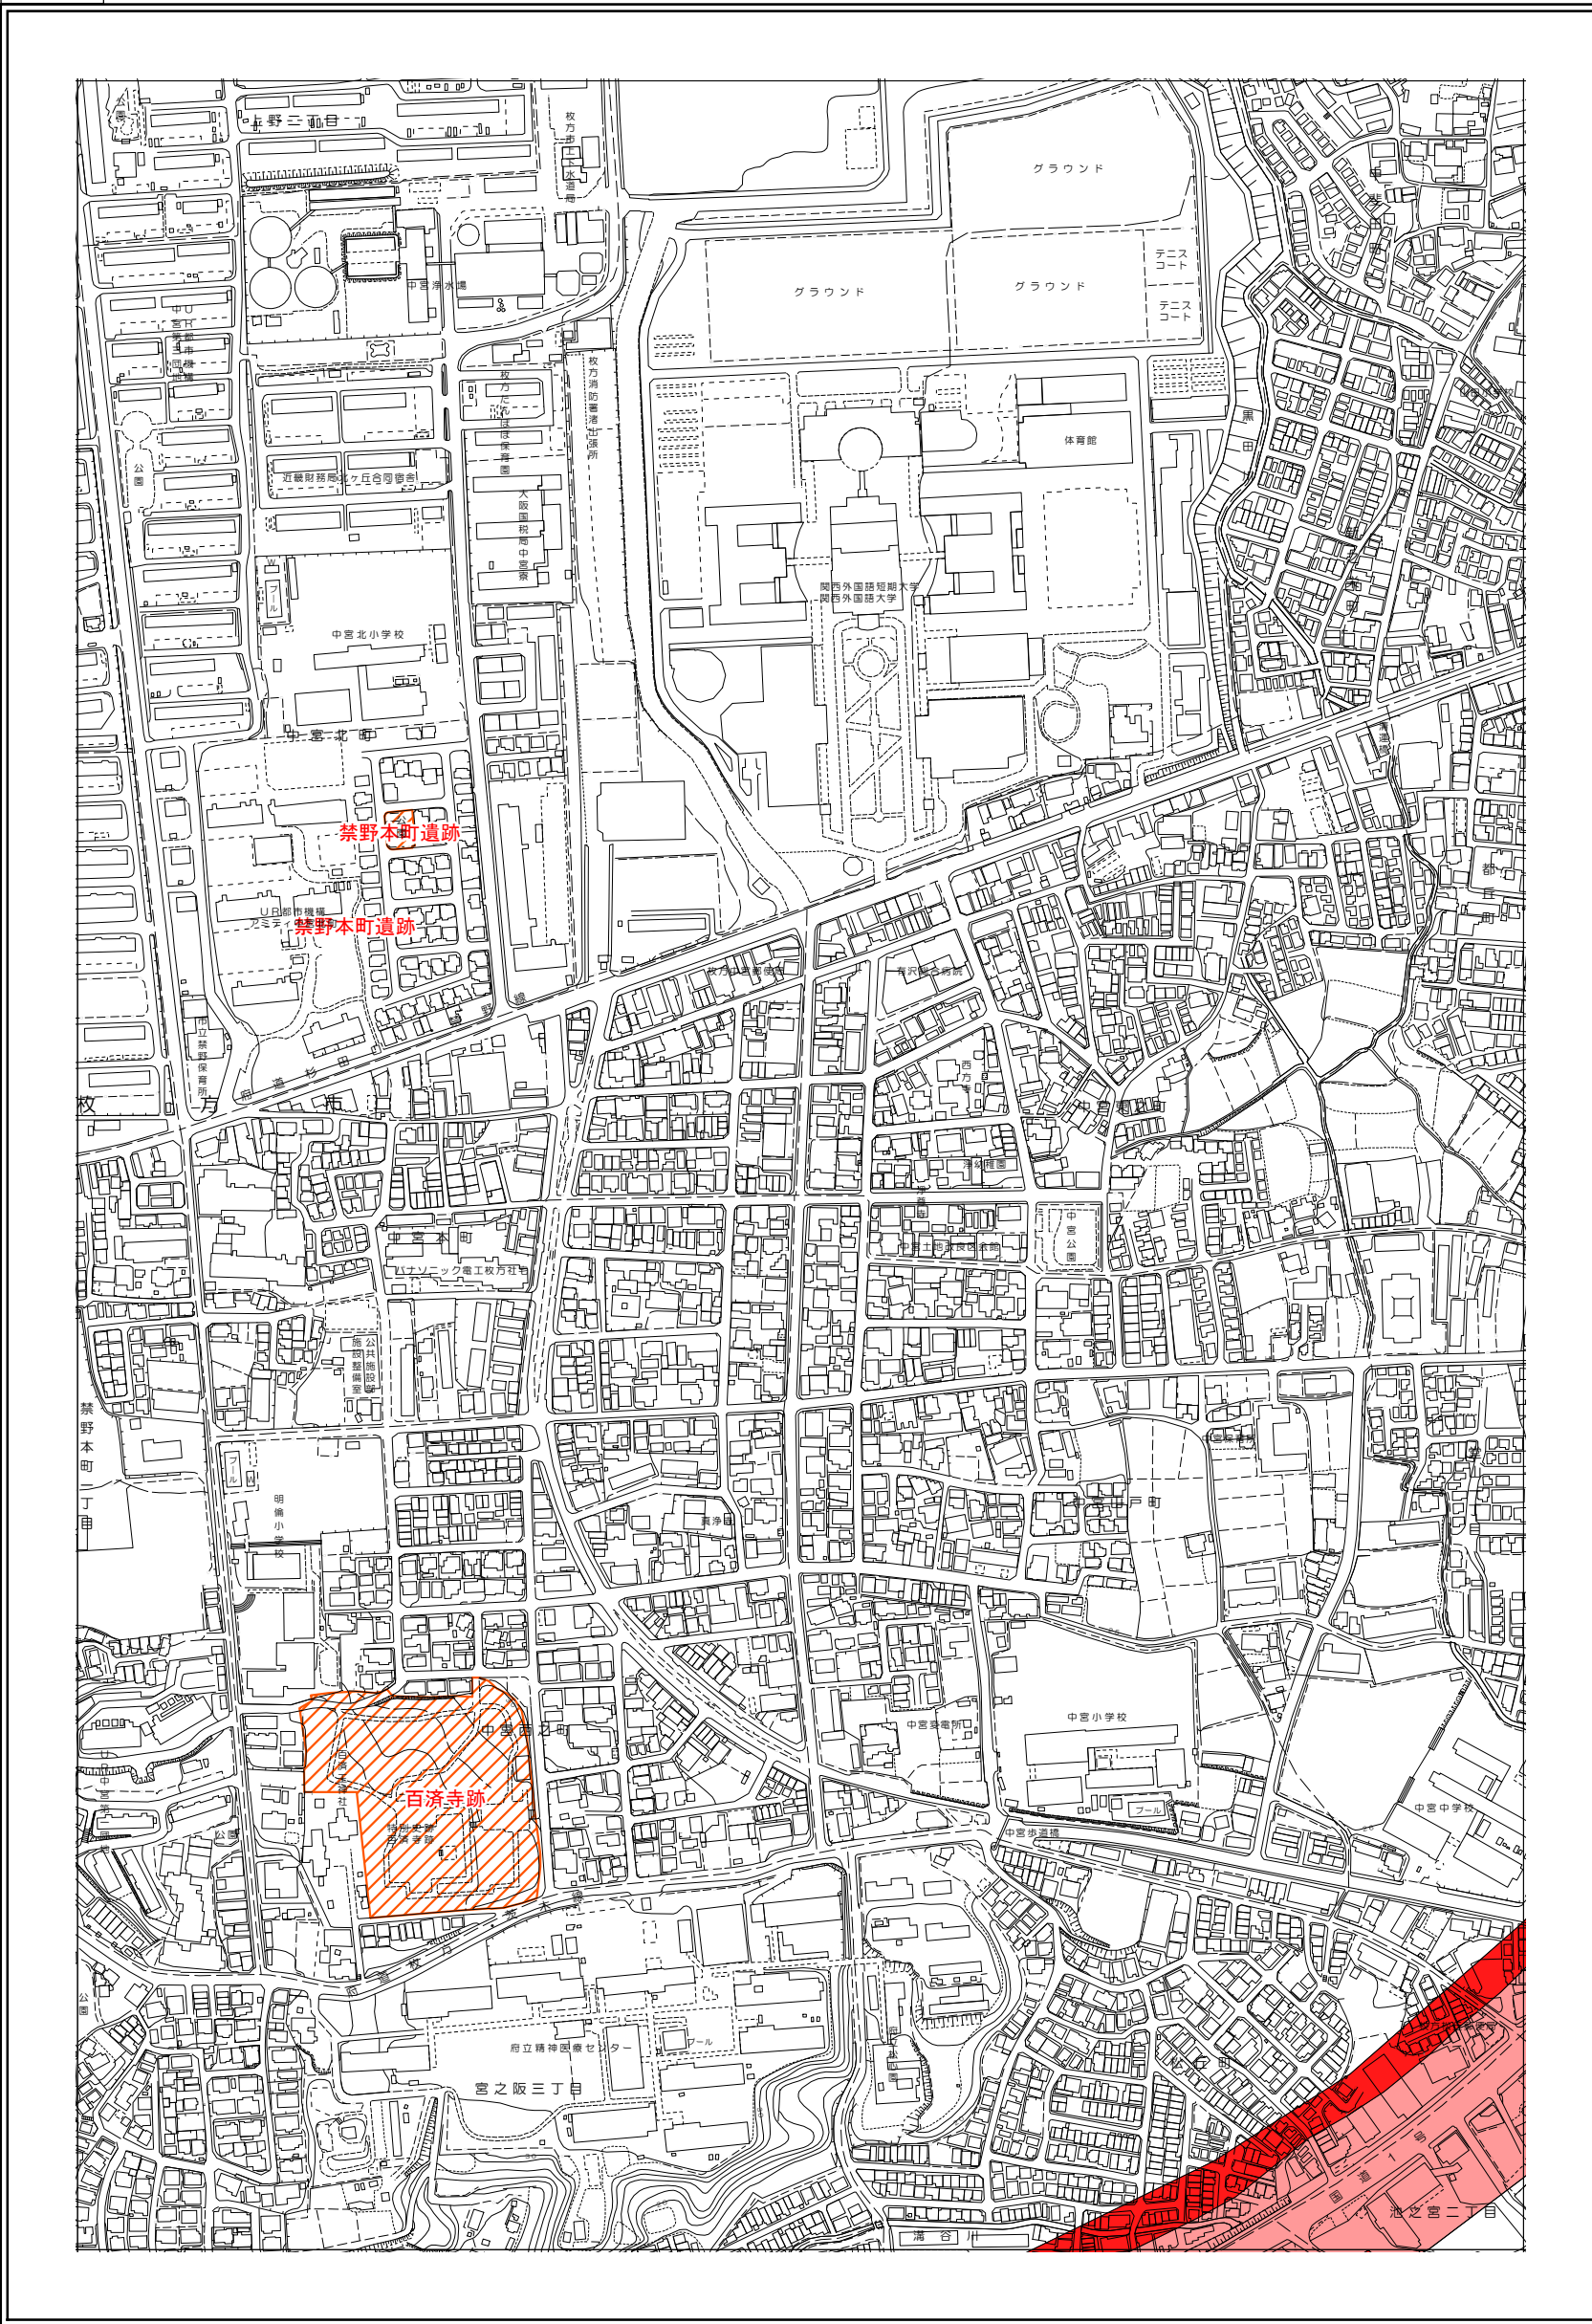

枚方市 屋外広告物条例規制区域図

16-2

1:5,000

令和4年4月変更

	禁止地域等		河川軸制限区域(制限緩和区域)		特定区域
	許可区域		河川軸制限区域(一般制限区域)		景観重点区域
	道路軸制限区域(制限緩和区域)		河川軸制限区域(重点制限区域)		指定文化財
	道路軸制限区域(一般制限区域)		東部制限区域(一般制限区域)		
	道路軸制限区域(重点制限区域)		東部制限区域(重点制限区域)		

枚方市 屋外広告物条例規制区域図

17-1

1:5,000

令和4年4月変更

	禁止地域等		河川軸制限区域(制限緩和区域)		特定区域
	許可区域		河川軸制限区域(一般制限区域)		景観重点区域
	道路軸制限区域(制限緩和区域)		河川軸制限区域(重点制限区域)		指定文化財
	道路軸制限区域(一般制限区域)		東部制限区域(一般制限区域)		
	道路軸制限区域(重点制限区域)		東部制限区域(重点制限区域)		

枚方市 屋外広告物条例規制区域図

17-2

令和4年4月変更

	禁止地域等		河川軸制限区域(制限緩和区域)		特定区域
	許可区域		河川軸制限区域(一般制限区域)		景観重点区域
	道路軸制限区域(制限緩和区域)		河川軸制限区域(重点制限区域)		指定文化財
	道路軸制限区域(一般制限区域)		東部制限区域(一般制限区域)		
	道路軸制限区域(重点制限区域)		東部制限区域(重点制限区域)		

枚方市 屋外広告物条例規制区域図

18-1

令和4年4月変更

	禁止地域等		河川軸制限区域(制限緩和区域)		特定区域
	許可区域		河川軸制限区域(一般制限区域)		景観重点区域
	道路軸制限区域(制限緩和区域)		河川軸制限区域(重点制限区域)		指定文化財
	道路軸制限区域(一般制限区域)		東部制限区域(一般制限区域)		
	道路軸制限区域(重点制限区域)		東部制限区域(重点制限区域)		

枚方市 屋外広告物条例規制区域図

18-2