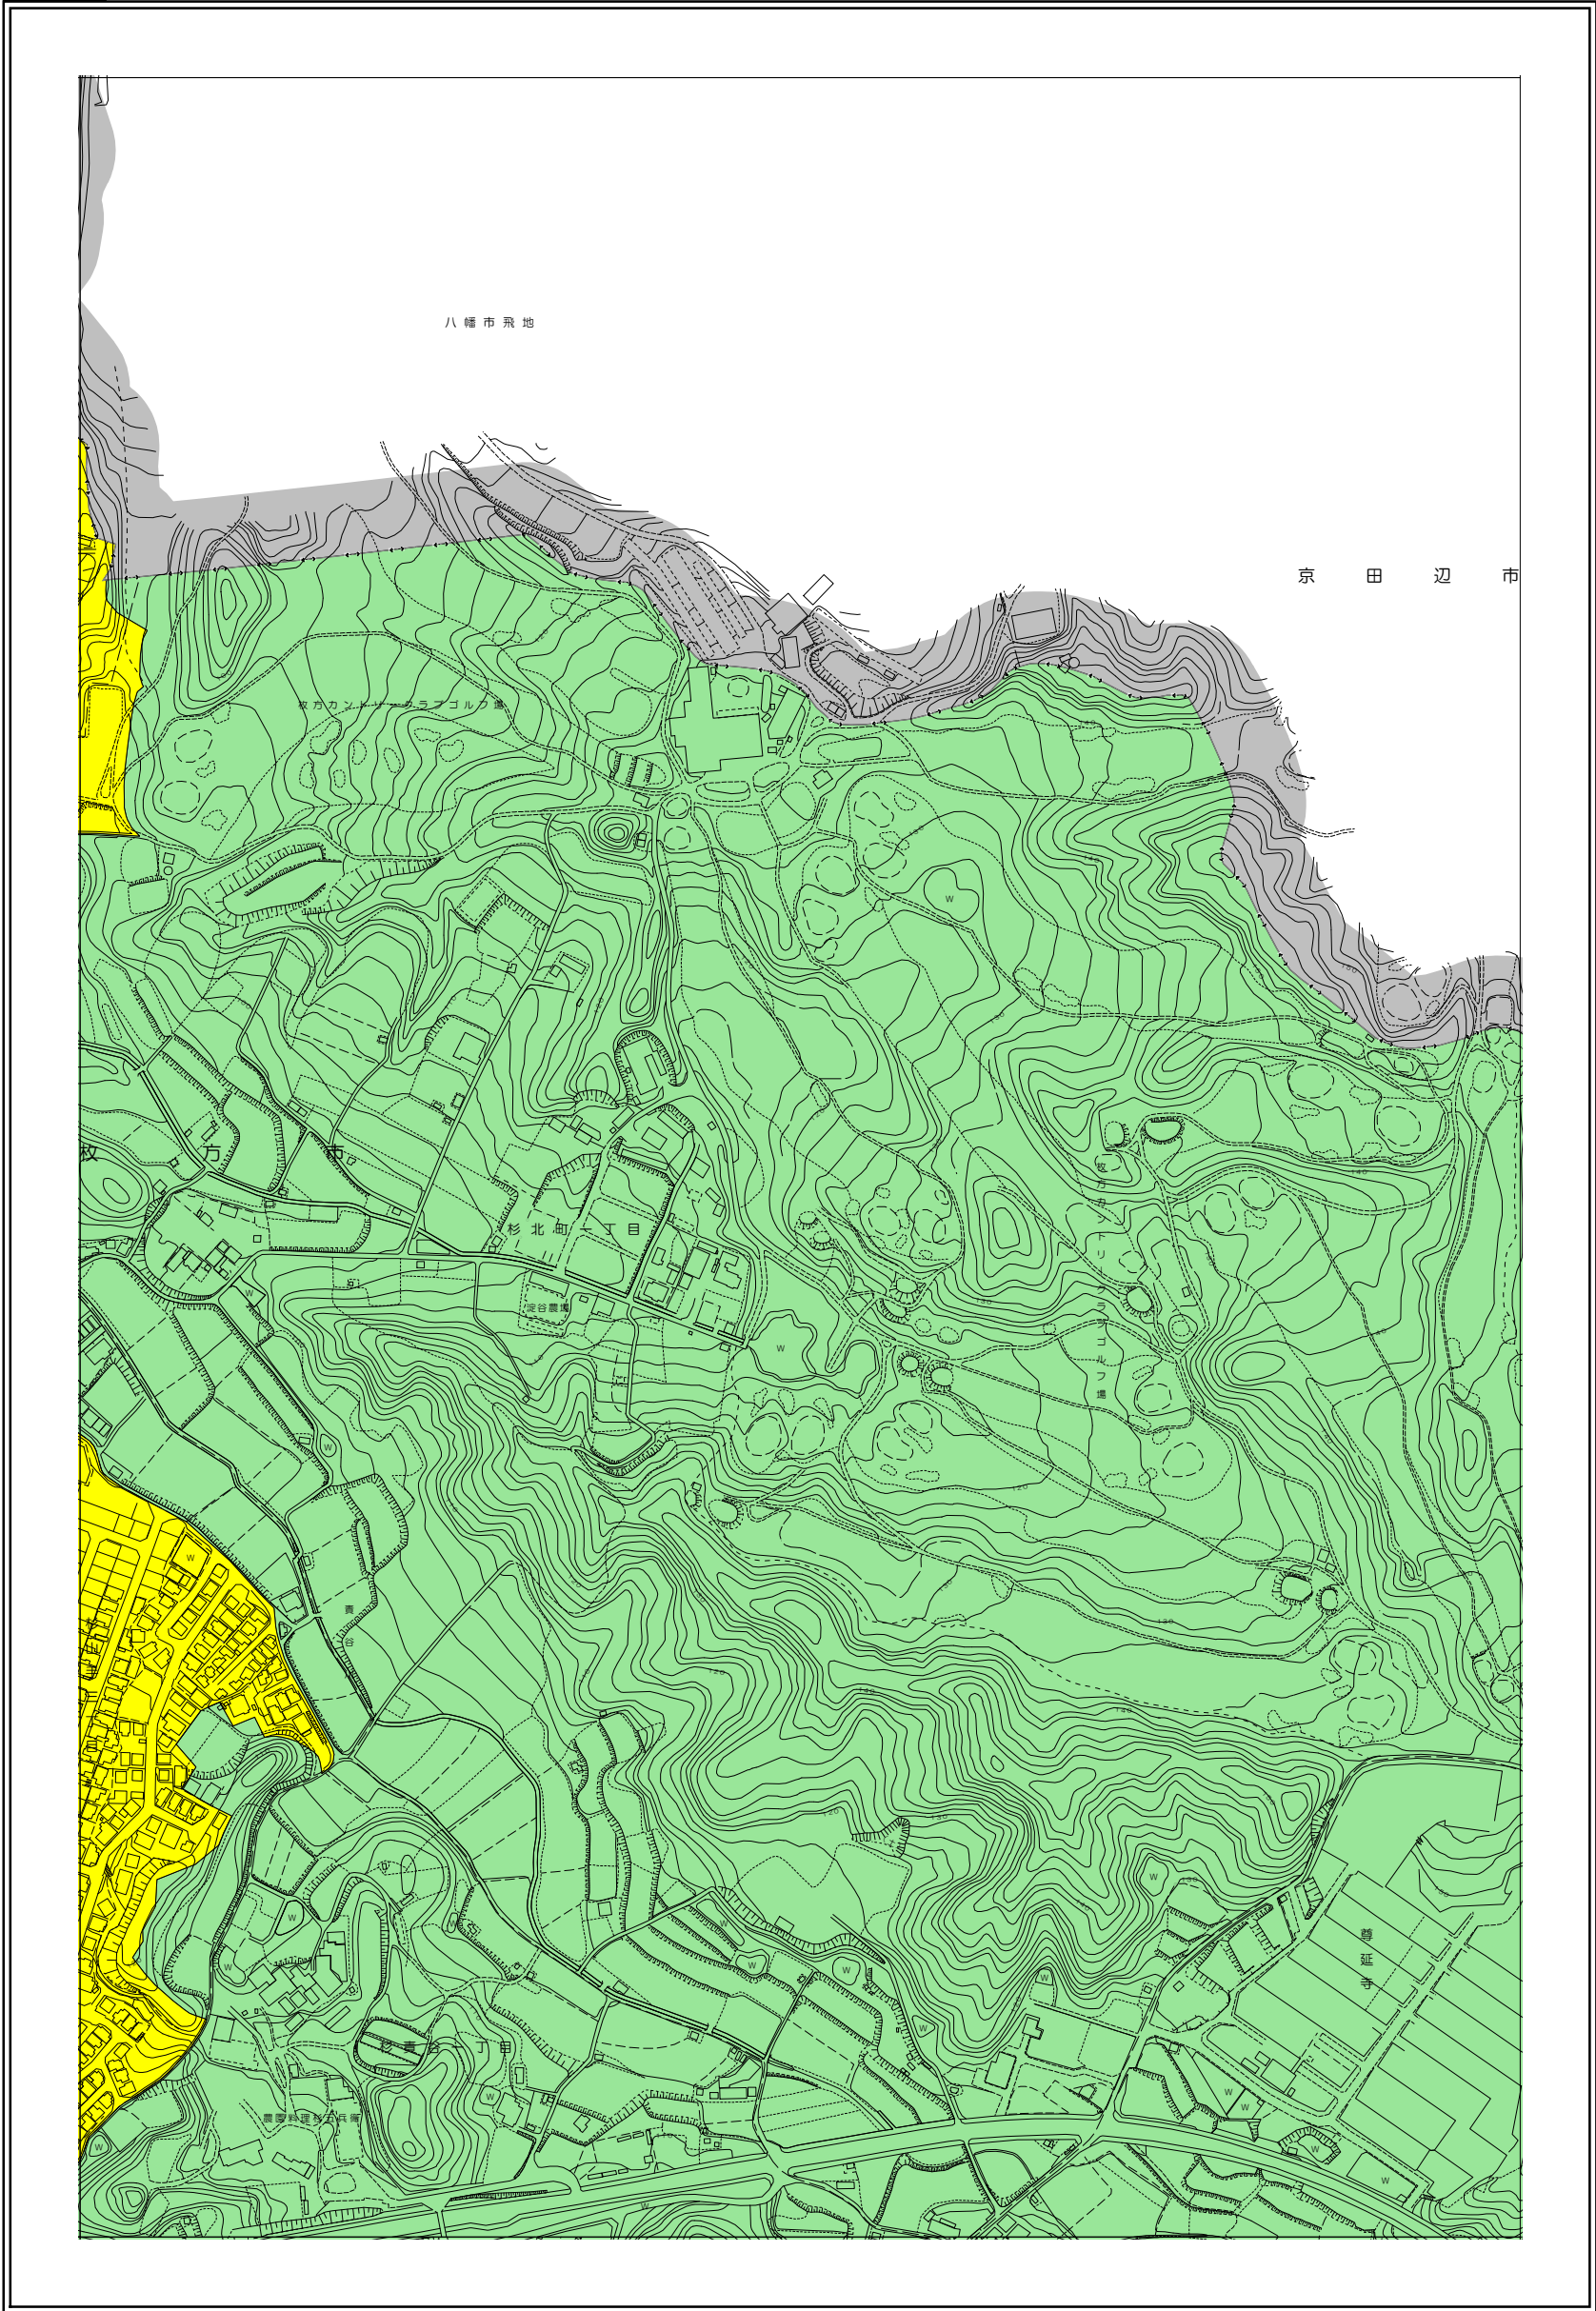

枚方市 屋外広告物条例規制区域図

20-2

令和4年4月変更

	禁止地域等		河川軸制限区域(制限緩和区域)		特定区域
	許可区域		河川軸制限区域(一般制限区域)		景観重点区域
	道路軸制限区域(制限緩和区域)		河川軸制限区域(重点制限区域)		指定文化財
	道路軸制限区域(一般制限区域)		東部制限区域(一般制限区域)		
	道路軸制限区域(重点制限区域)		東部制限区域(重点制限区域)