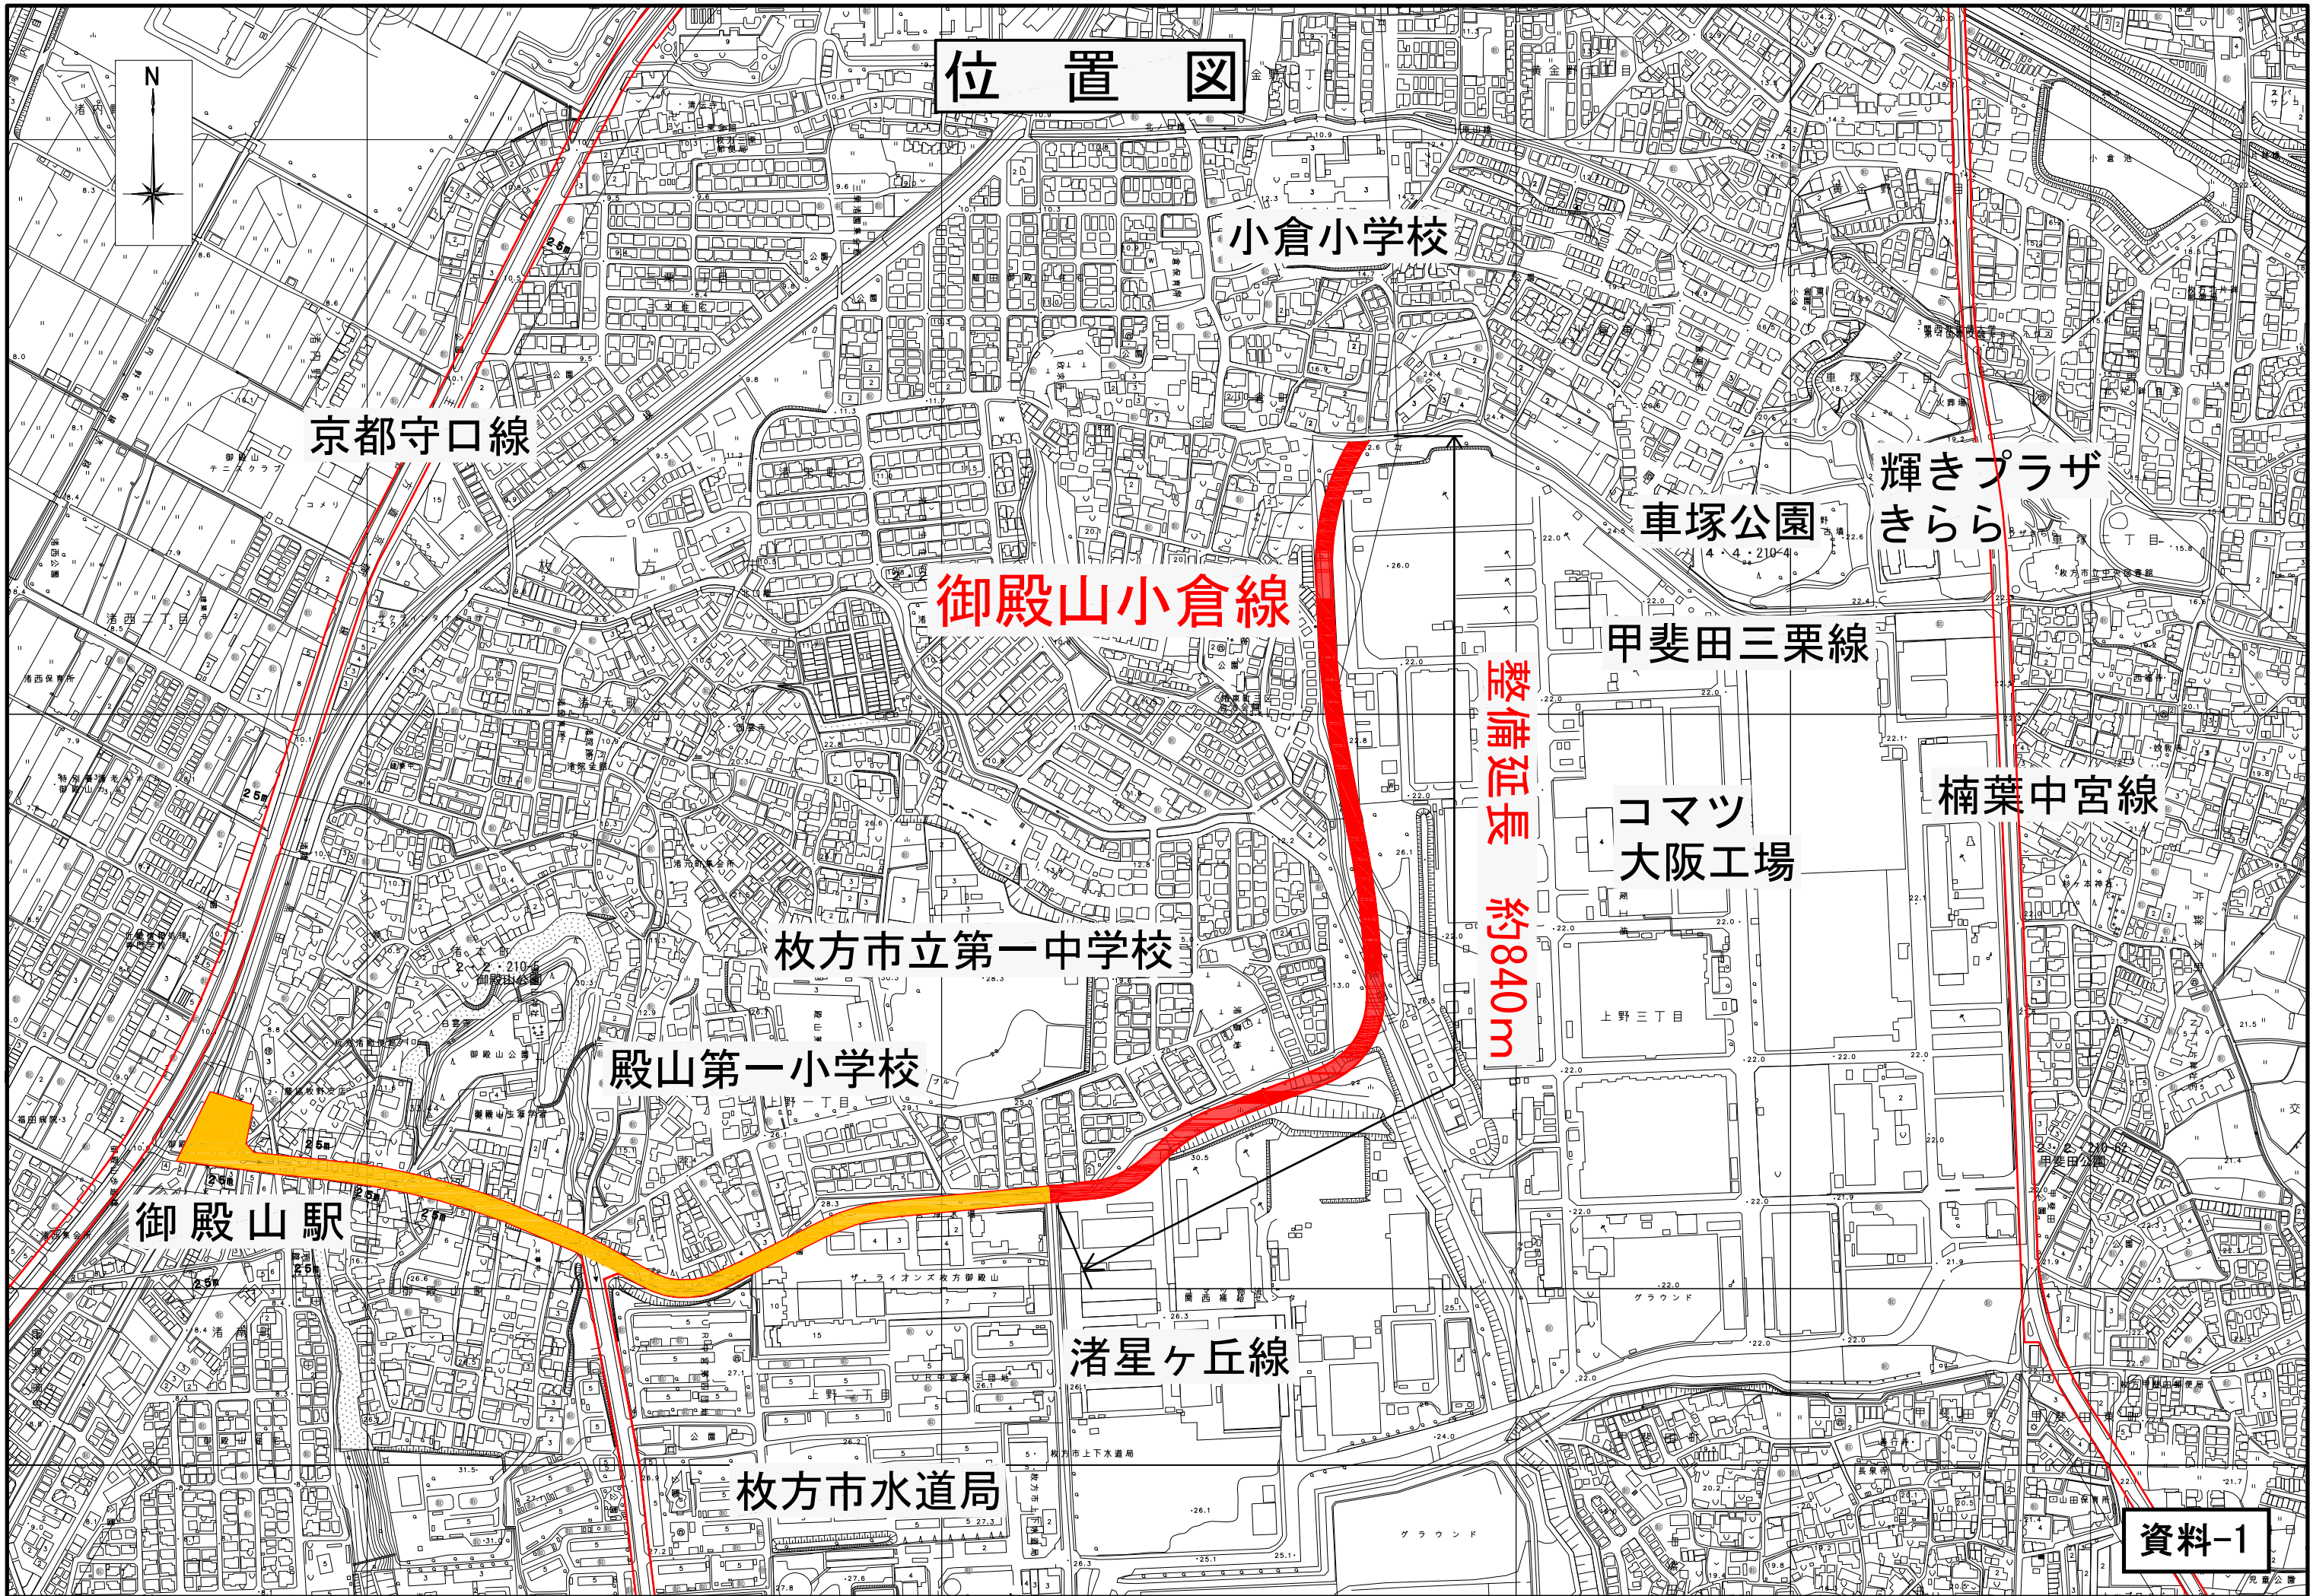

# 位置図

小倉小学校

京都守口線

輝きプラザ  
きらら

御殿山小倉線

甲斐田三栗線

コマツ  
大阪工場

楠葉中宮線

枚方市立第一中学校

殿山第一小学校

整備延長  
約840m

御殿山駅

渚星ヶ丘線

枚方市水道局