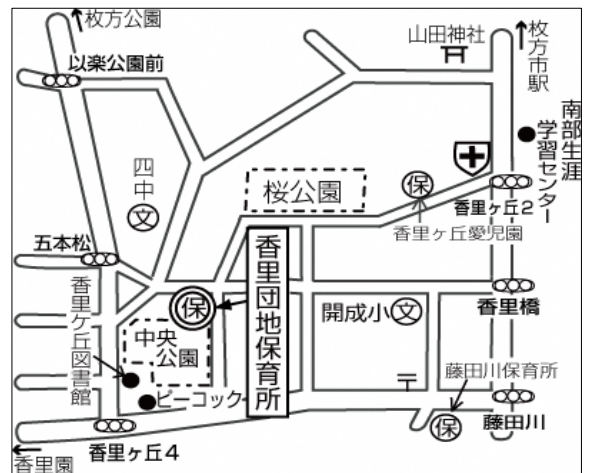

### 【お父さんと遊ぼう】

- 日時：6月9日(土) 10時～11時30分
- 場所：香里団地保育所 遊戯室
- 対象：1歳以上の子どもと保護者(お父さん)
- 定員：20組
- 内容：ふれあい遊び、運動遊び、製作等
- こあらぐみ(電話・直接来室)にて受付中!

### 【7月の予定】

- にこにこ赤ちゃん会(要予約)  
日時：7月30日(月) 13時30分～14時30分  
申込：7月2日(月) 13時30分～  
こあらぐみ(電話・直接来室)にて受付
- ぴよぴよ赤ちゃん会(要予約)  
日時：7月27日(金) 10時～11時  
申込：7月2日(月) 13時30分～  
こあらぐみ(電話・直接来室)にて受付
- 七夕製作(要予約)  
日時：7月4日(水)  
※詳細は右記をご覧ください。
- 子育て講座(要予約)  
「乳児期を大切に」～発達を知り親子の絆を豊かに育む～  
日時：7月18日(水) 13時30分～14時30分  
対象：3歳未満の子どもと保護者(親子同室)
- 水あそびDAY【おもちゃ製作と水あそび】(要予約)  
日時：7月20日(金)  
①9時30分～10時30分 ②13時～14時
- 7月誕生日会  
日時：7月25日(水) 11時～ 予約不要

### 【七夕製作】

- 日時：7月4日(水)  
①9時30分～11時30分 ②13時～14時15分  
(製作は20分程度。上記時間内で都合の良い時間にお越し下さい。)
- 場所：こあらぐみ ・対象：乳幼児の親子
- 定員：①, ②各20組
- 申込：6月22日(金) 13時30分～  
こあらぐみ(電話・直接来室)にて受付
- ※この日は、ふれあいタイムはありません。  
ランチタイムは通常どおり12時～13時です。  
製作の前後にご利用ください。  
※ペンやのりを使います。汚れてもよい服装でお越し下さい。

### こあらのお部屋・園庭開放について

こあらのお部屋(こあらぐみ)は、親子の遊び場です。香里団地保育所に併設されており、園庭の開放も行っています。お部屋には、おもちゃやすべり台がおりてあり、開室時間内は自由に遊んでいただけます。お弁当を食べていただくこともできます。(12時～13時がランチタイムになっています。)

保育所に入る際は、お子様も保護者の方も必ず名札を付けてください。今年度は、これまでの名札を継続で使っていただけます。初めて利用される方はスタッフまでお声掛けください。